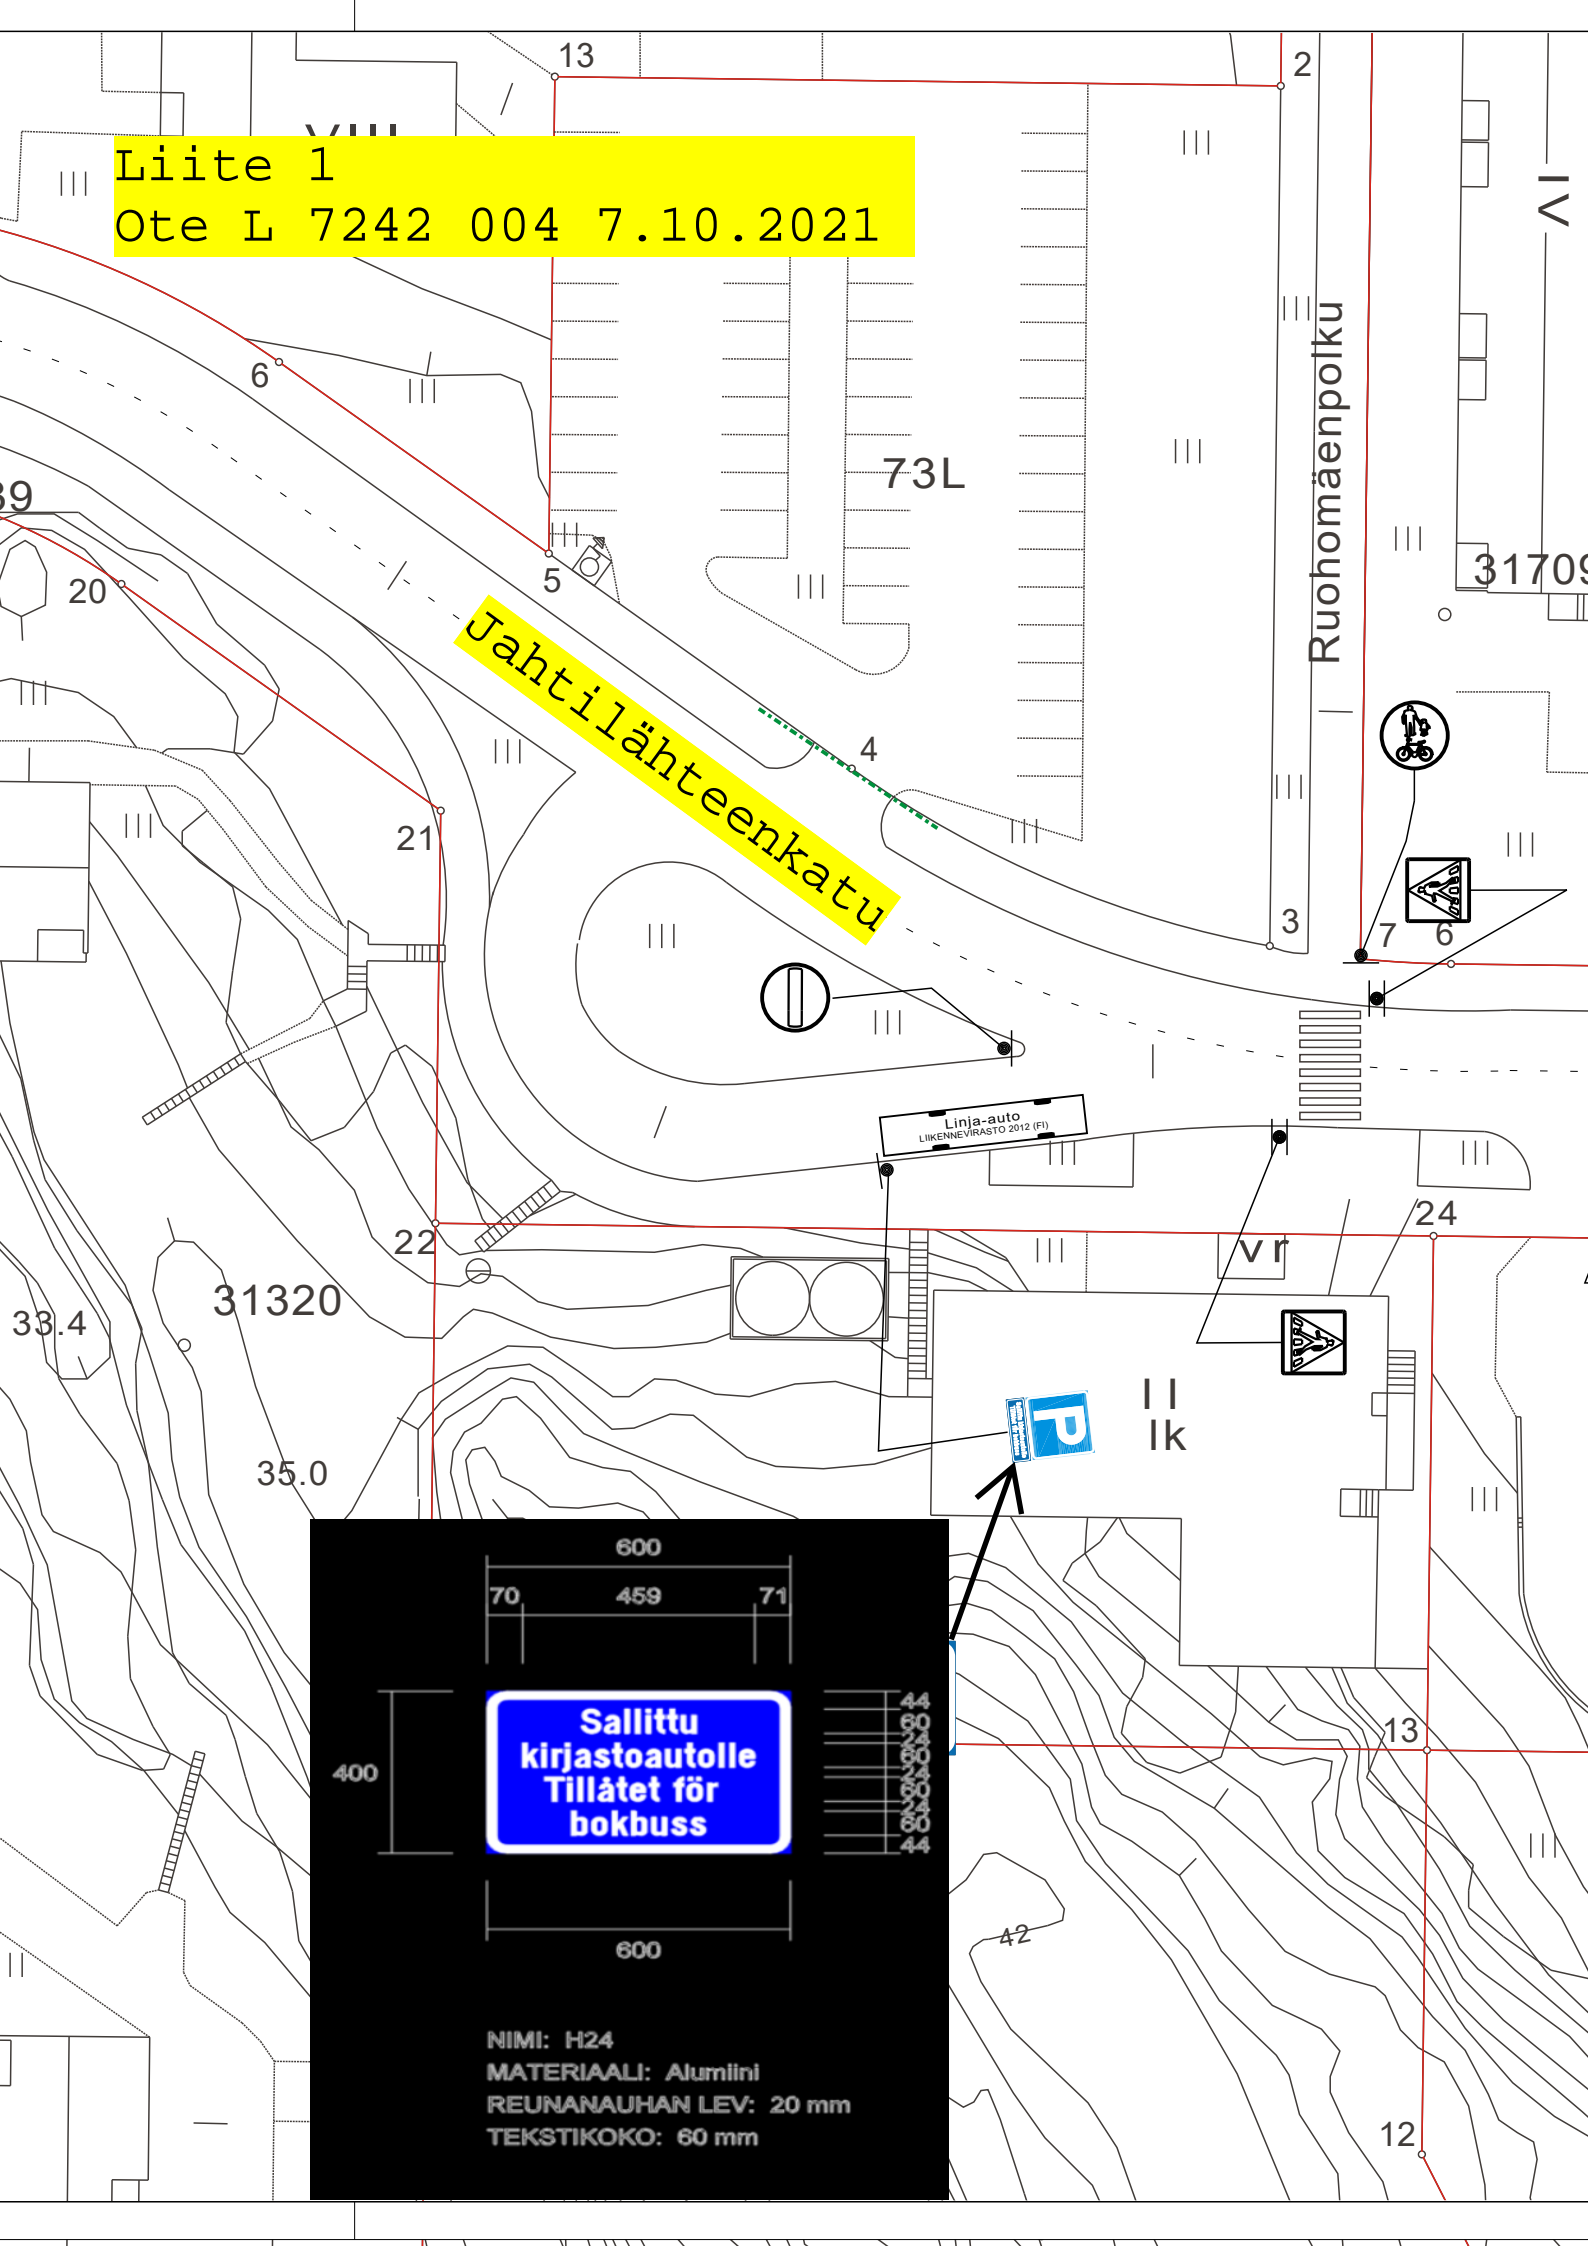

Liite 1
Ote L 7242 004 7.10.2021

Sallittu kirjastoautolle
Tillåtet för bokbuss

600
70 459 71
400
600
44
42
13
12

NIMI: H24
MATERIAALI: Alumiini
REUNANAUKHAN LEV: 20 mm
TEKSTIKOKO: 60 mm