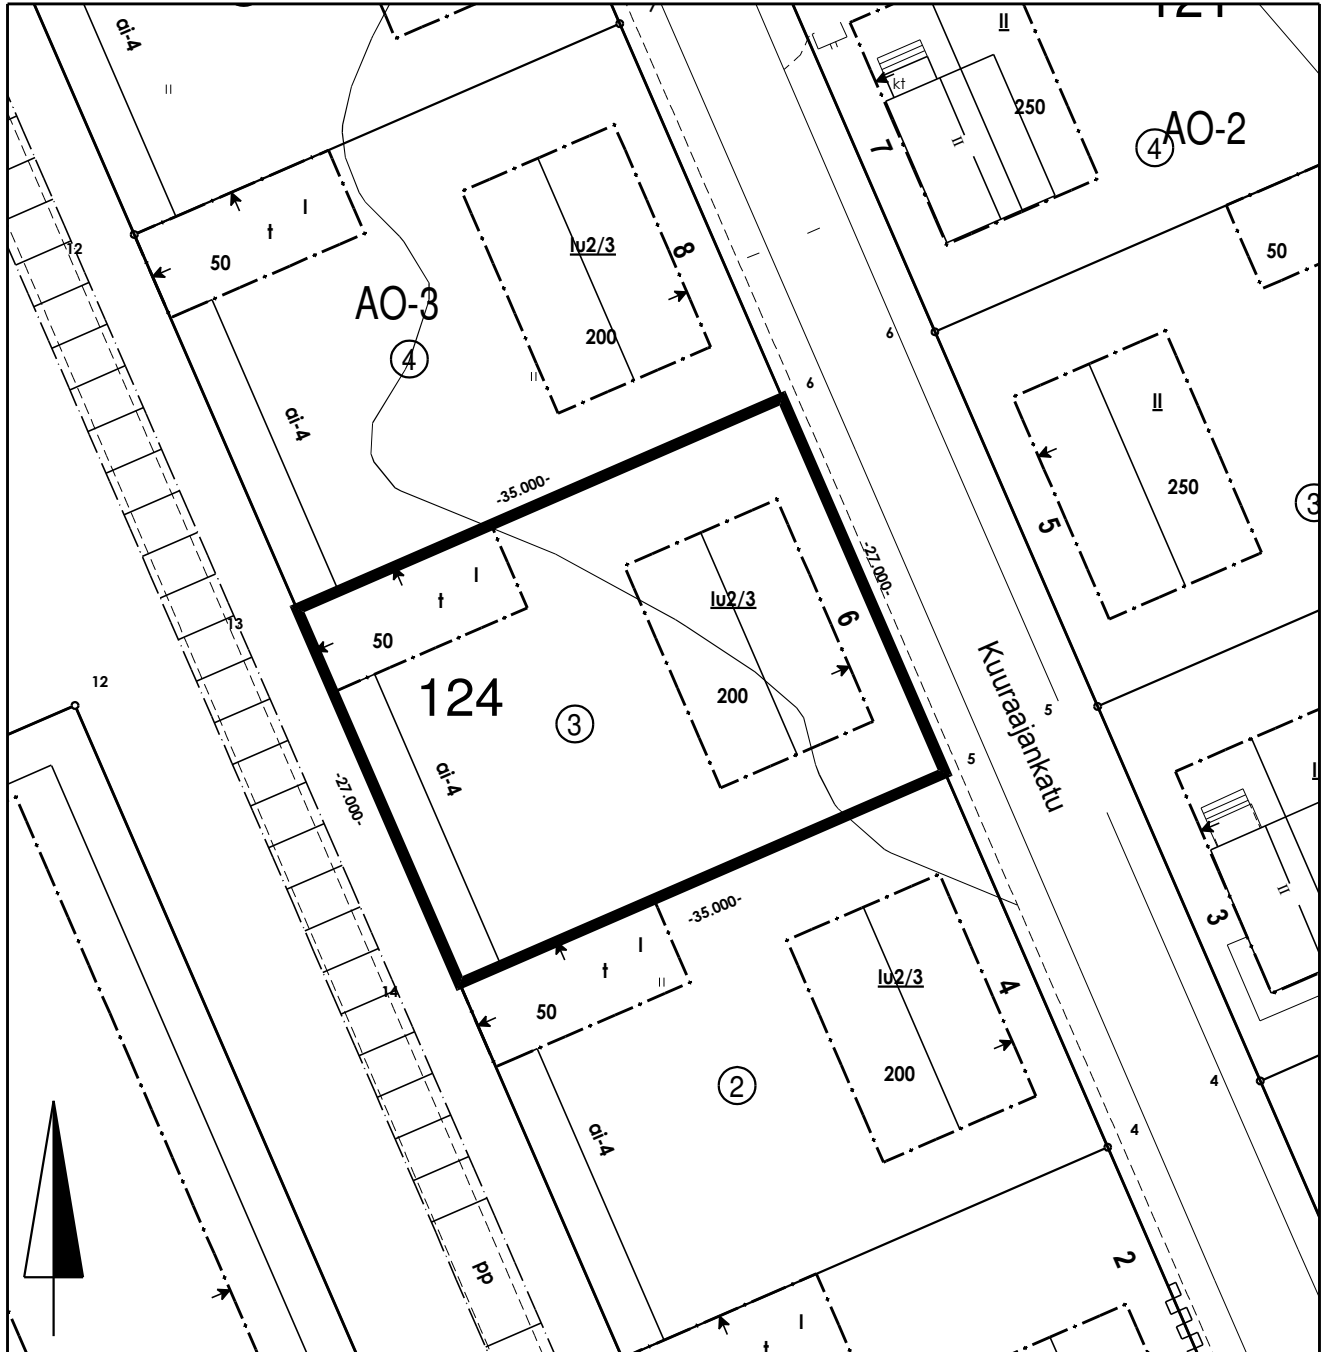

Tontti 853-97-124-3 (Yli-Maaria), pinta-ala 945 m<sup>2</sup>

0 25 m

<b>turku</b> KAUPUNKIYMPÄRISTÖ	
KARTTA M 447	VALMISTELIJA Ritva Tuomainen
PVM 17.9.2021	PIIRTÄJÄ Janina Kajala