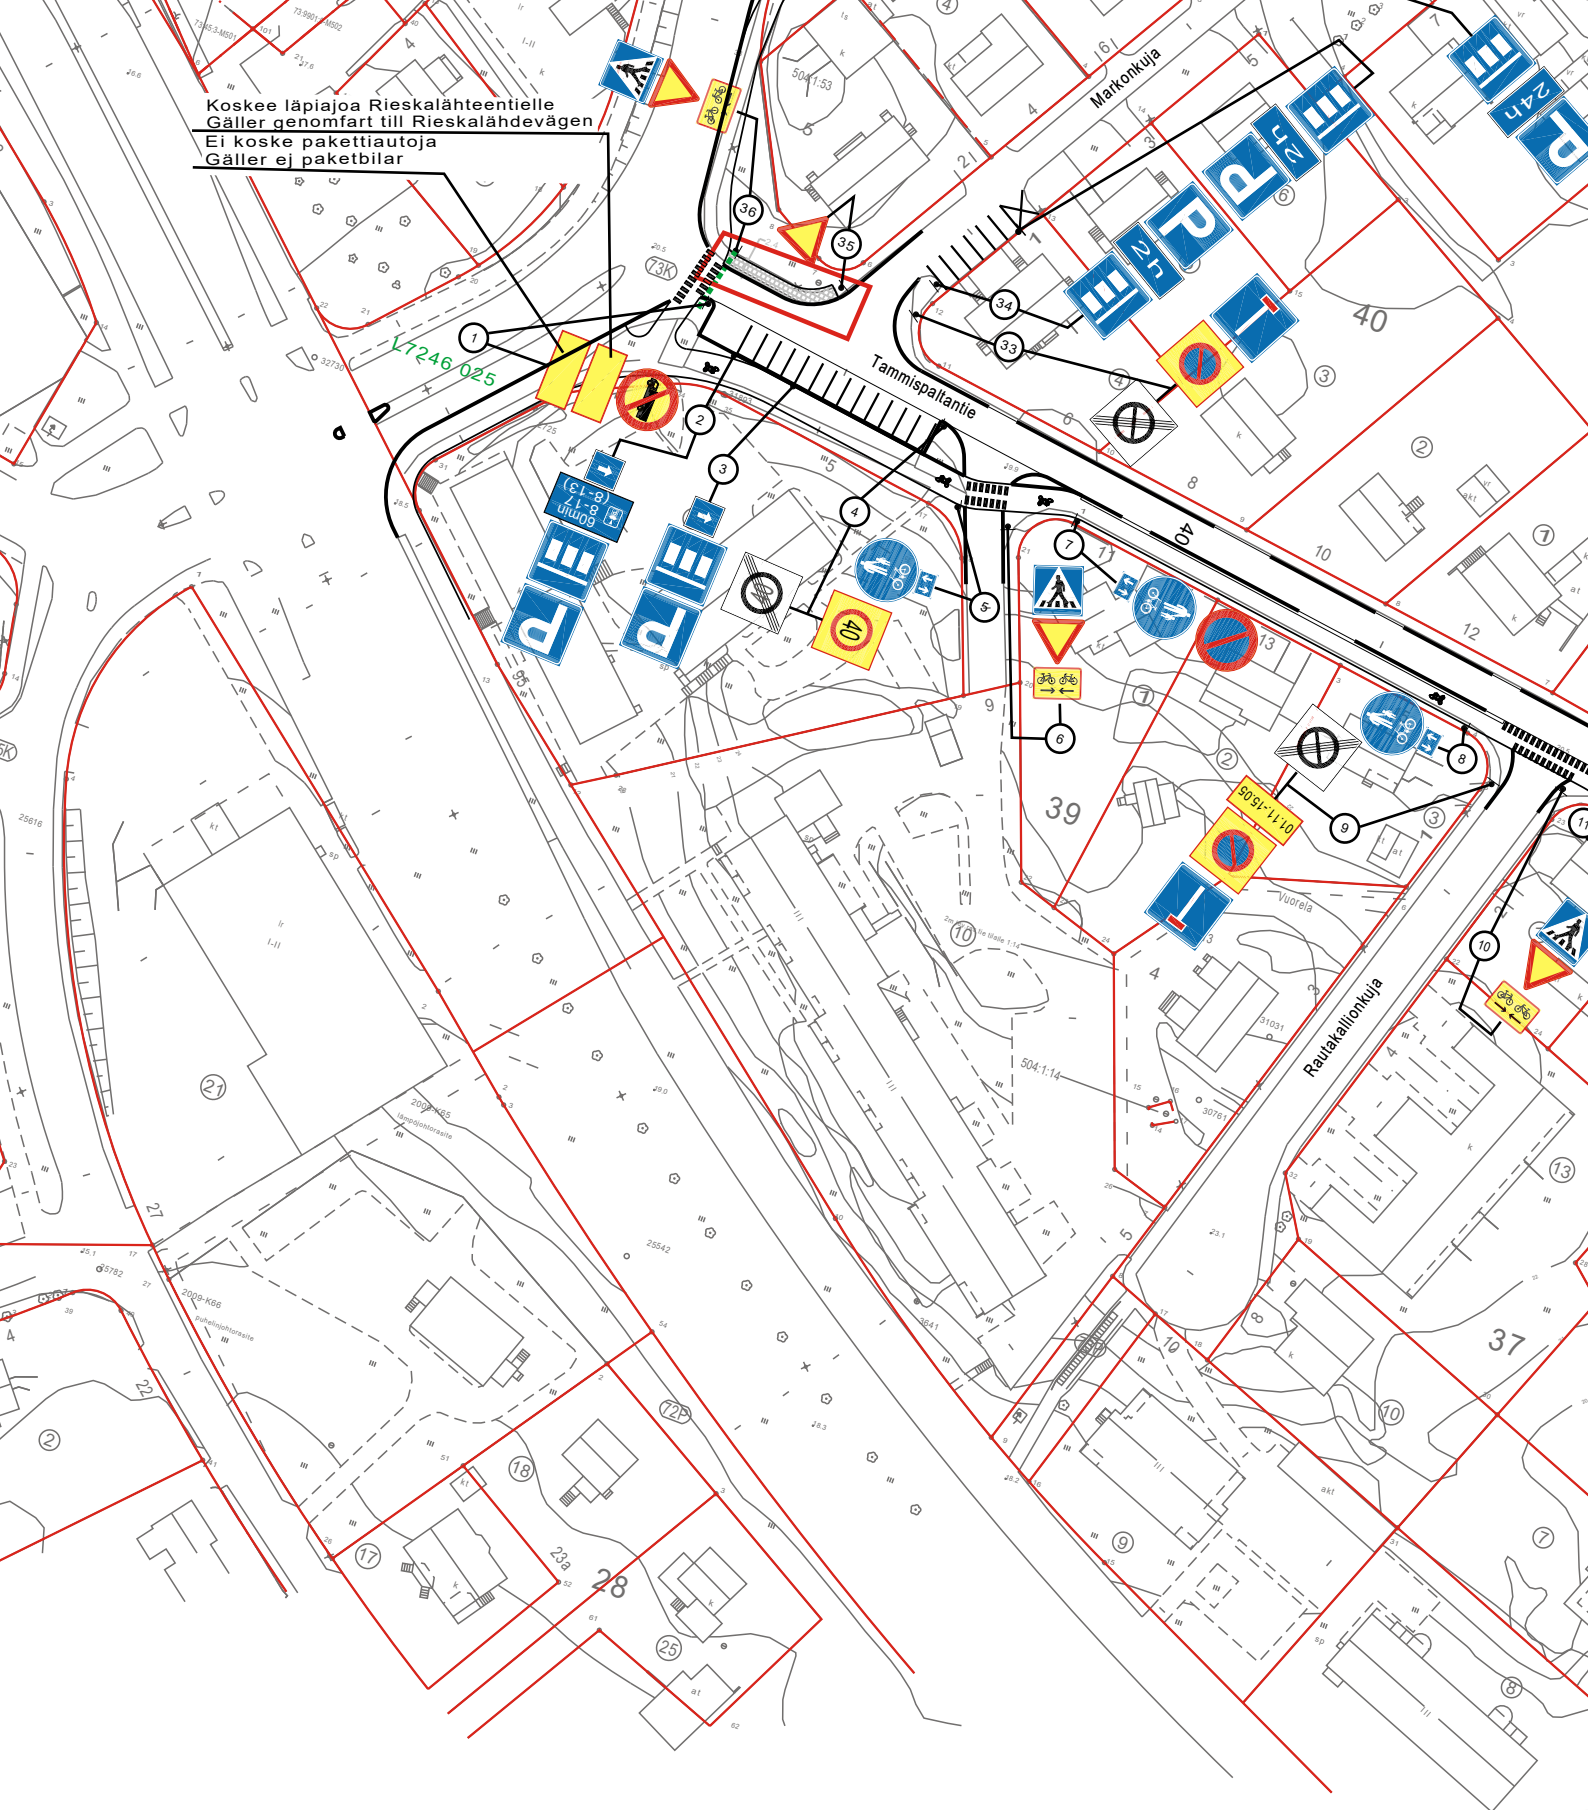

Koskee läpiajoa Rieskalähteentielle  
Gäller genomfart till Rieskalähevägen  
Ej koske pakettiautoja  
Gäller ej paketbilar

★ = UUSI

Ote liikennesuunnitelmasta n:o L 6117 026

Tammispaltantie

JALKAKÄYTÄVÄN LISÄYS

pvm 17.9.2021 EP/TO

mittakaava 1:1000

ykl

suunn.pääll.