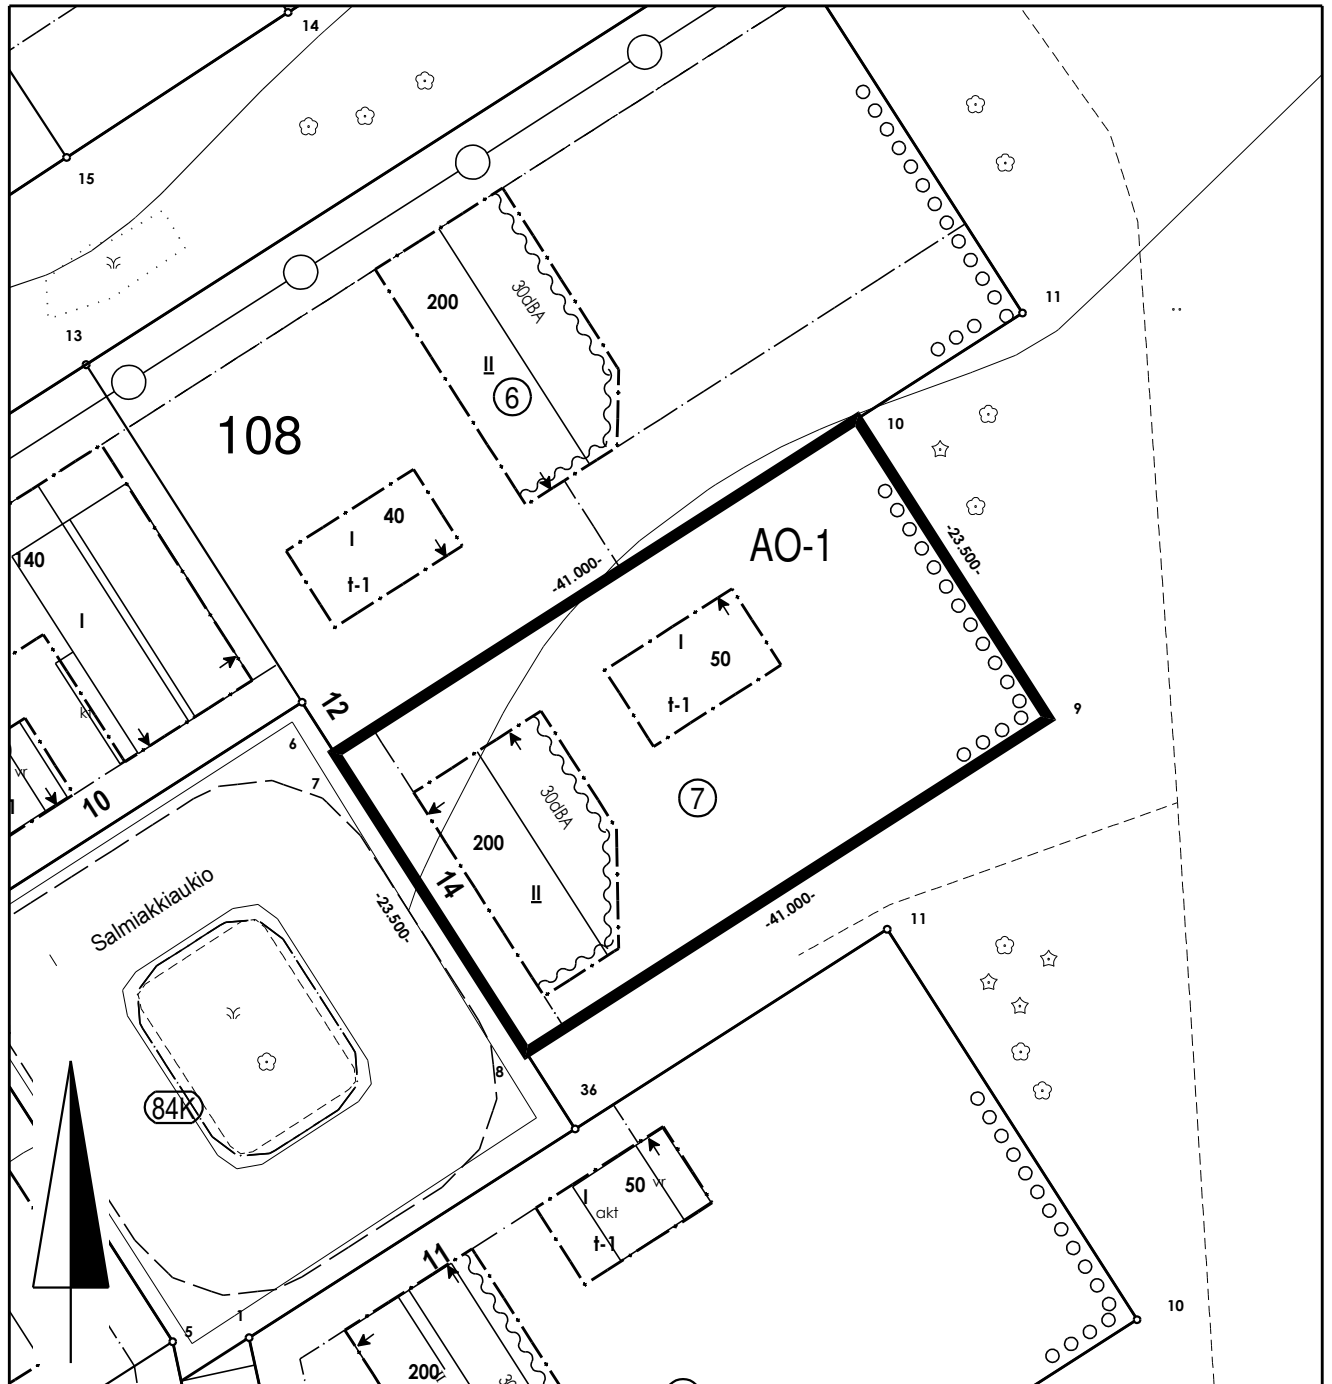


 Tontti 853-84-108-7 (Kärsämäki), pinta-ala 963 m²

0 25 m

 KAUPUNKIYMPÄRISTÖ	
KARTTA M 444	VALMISTELIJA Ritva Tuomainen
PVM 17.9.2021	PIIRTÄJÄ Janina Kajala