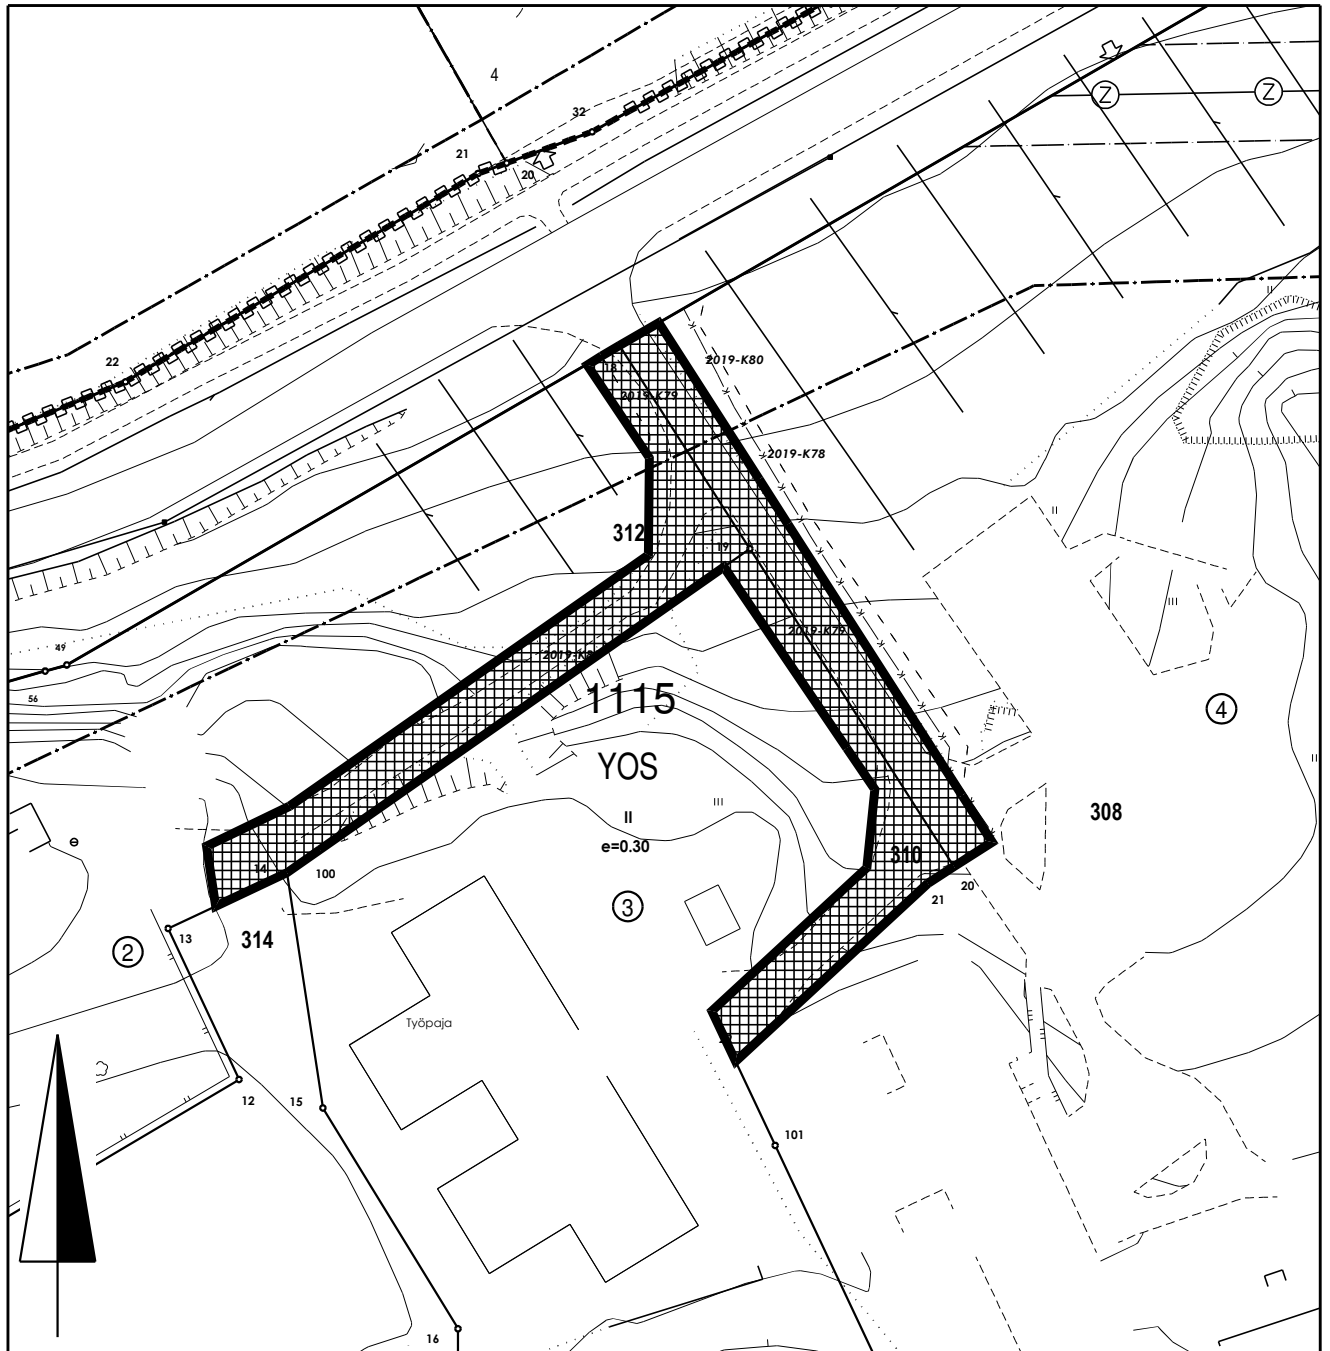

Rasitie

0 50 m

<b>turku</b>  <b>KAUPUNKIYMPÄRISTÖTOIMIALA</b>	
KARTTA M 469	VALMISTELIJA Suvi Panschin
PVM 14.12.2020	PIIRTÄJÄ Janina Kajala