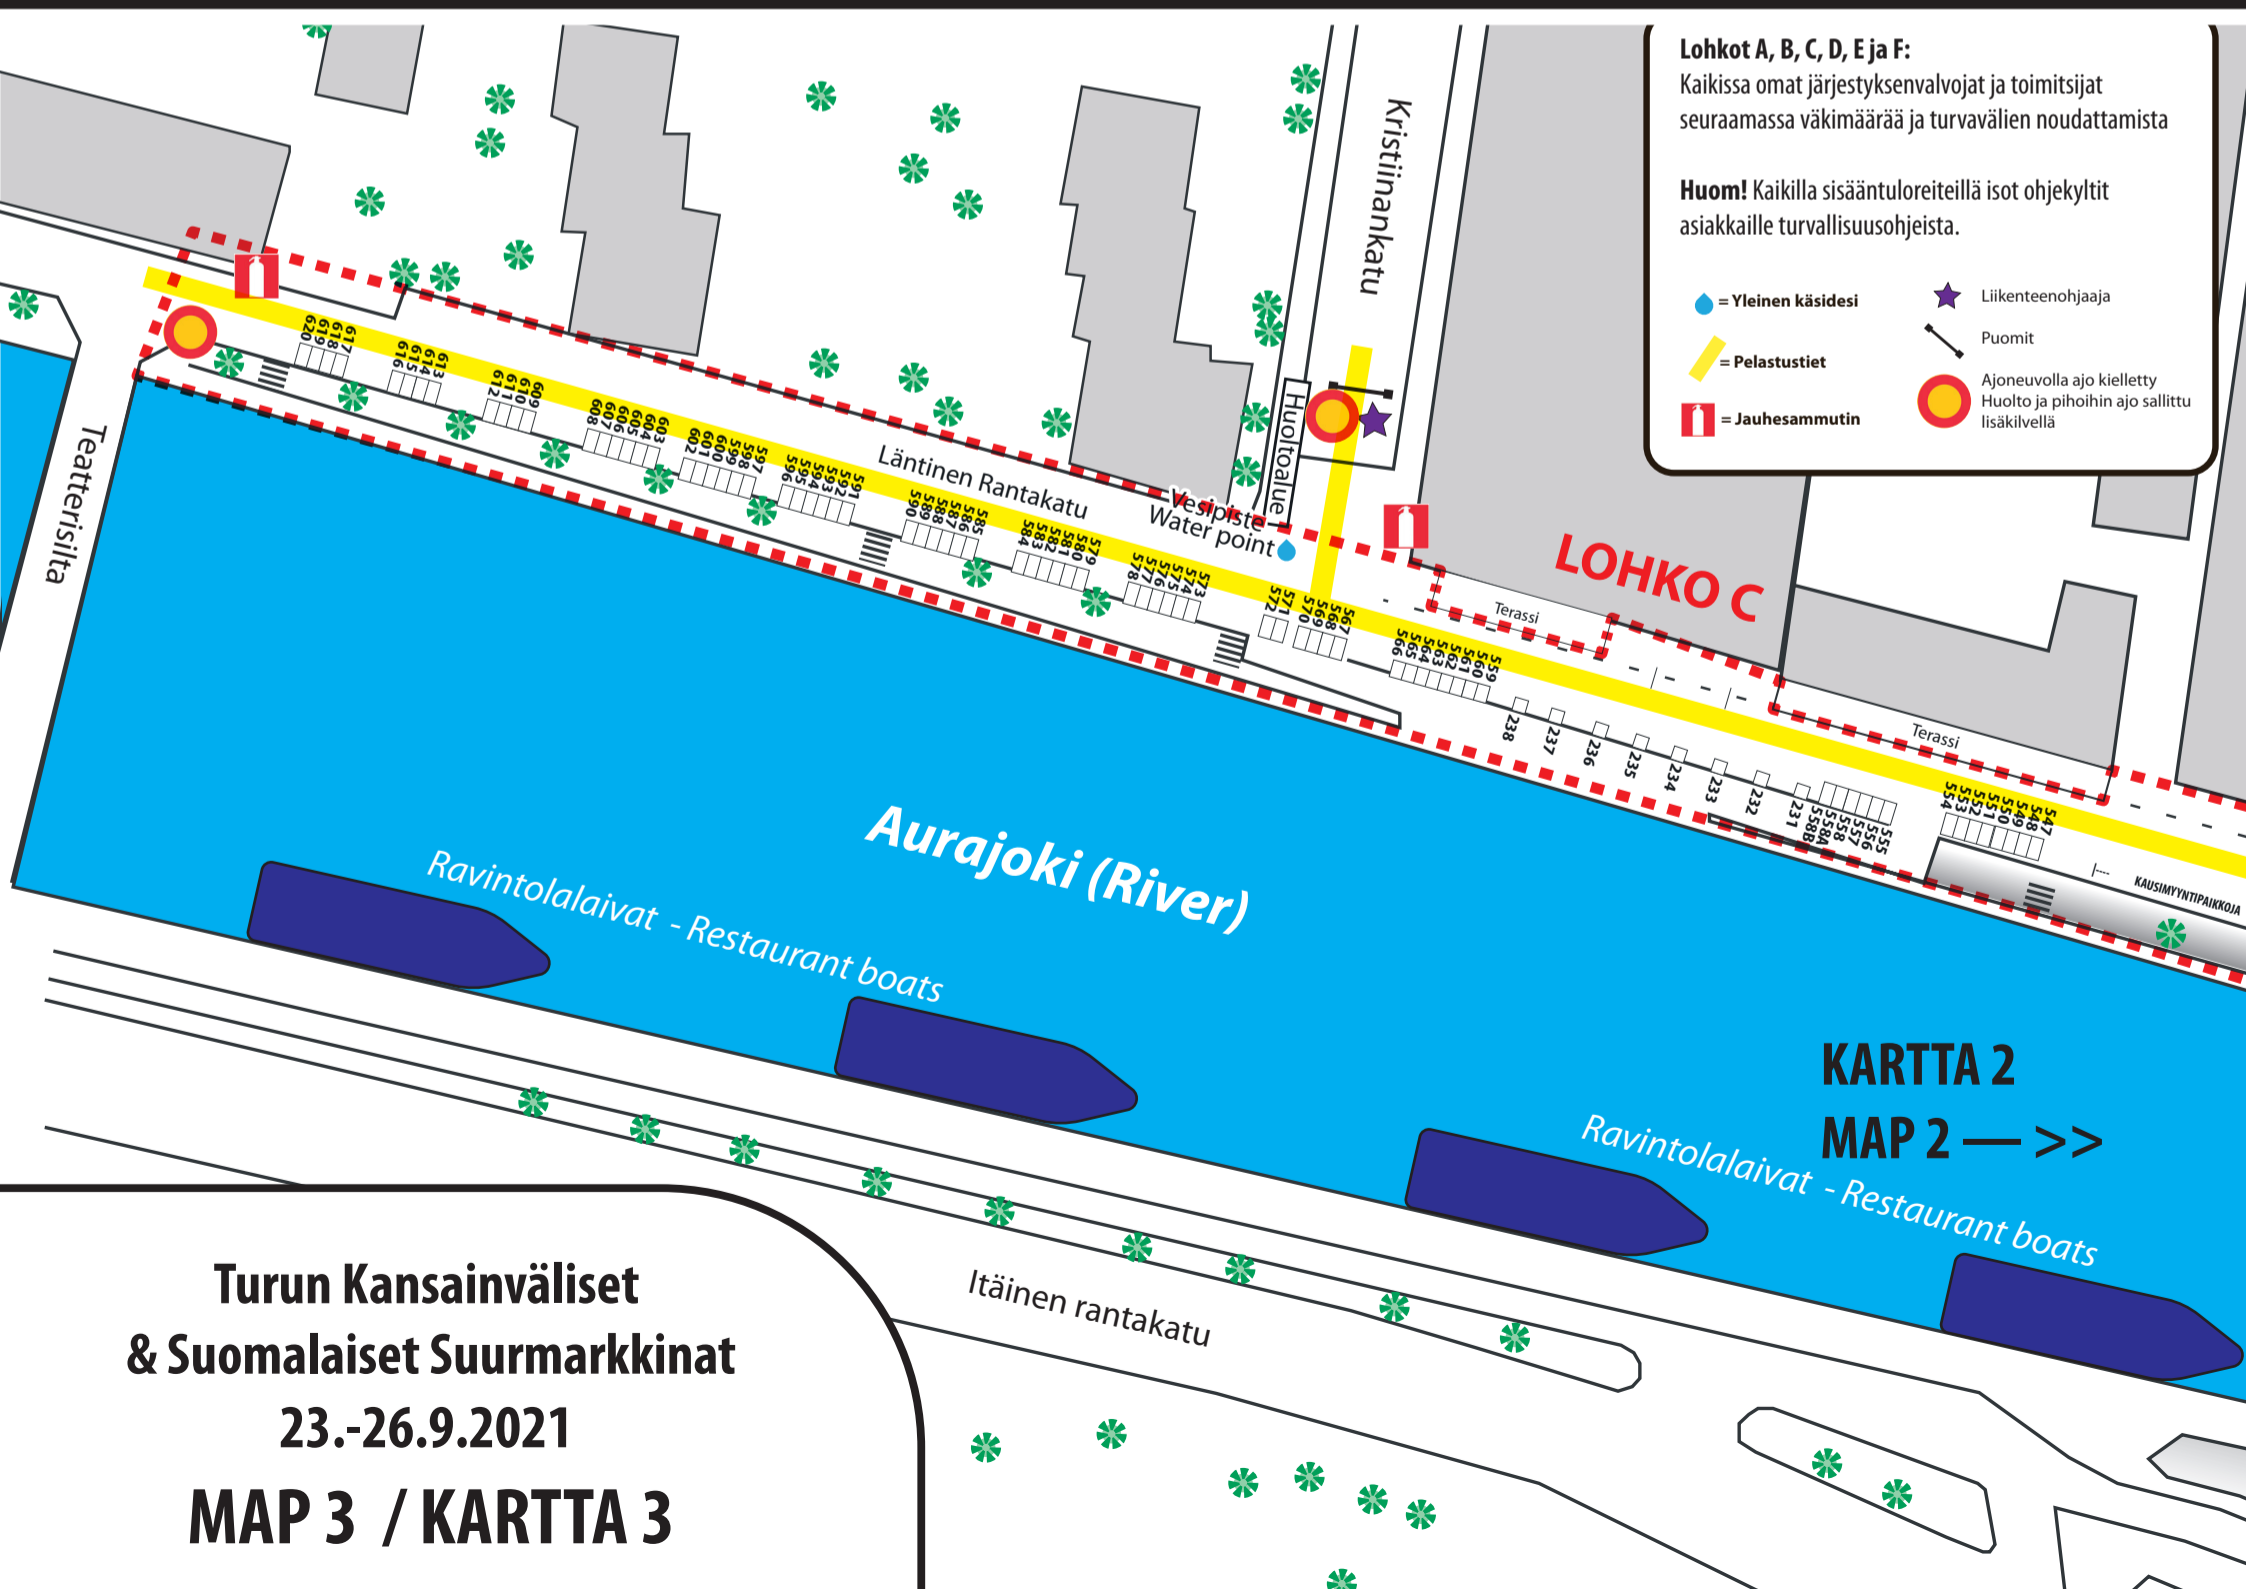

Lohkot A, B, C, D, E ja F:
Kaikissa omat järjestyksenvalvojat ja toimitsijat seuraamassa väkimmäätä ja turvavälien noudattamista

Huom! Kaikilla sisääntuloreiteillä isot ohjekyltit asiakkaille turvallisuusohjeista.

- = Yleinen käsidesi
- = Pelastustiet
- = Jauhesammutin
- = Liikenteenohjaaja
- = Puomit
- = Ajoneuvolla ajo kielletty Huolto ja pihoihin ajo sallittu lisäkilvillä

**Turun Kansainväliset
& Suomalaiset Suurmarkkinat**
23.-26.9.2021
MAP 2 / KARTTA 2

Lohkot A, B, C, D, E ja F:
Kaikissa omat järjestyksenvalvojat ja toimitsijat seuraamassa väkimäärää ja turvavälien noudattamista

Huom! Kaikilla sisääntuloreiteillä isot ohjekyltit asiakkaille turvallisuusohjeista.

**KARTTA 2
MAP 2 — >>**