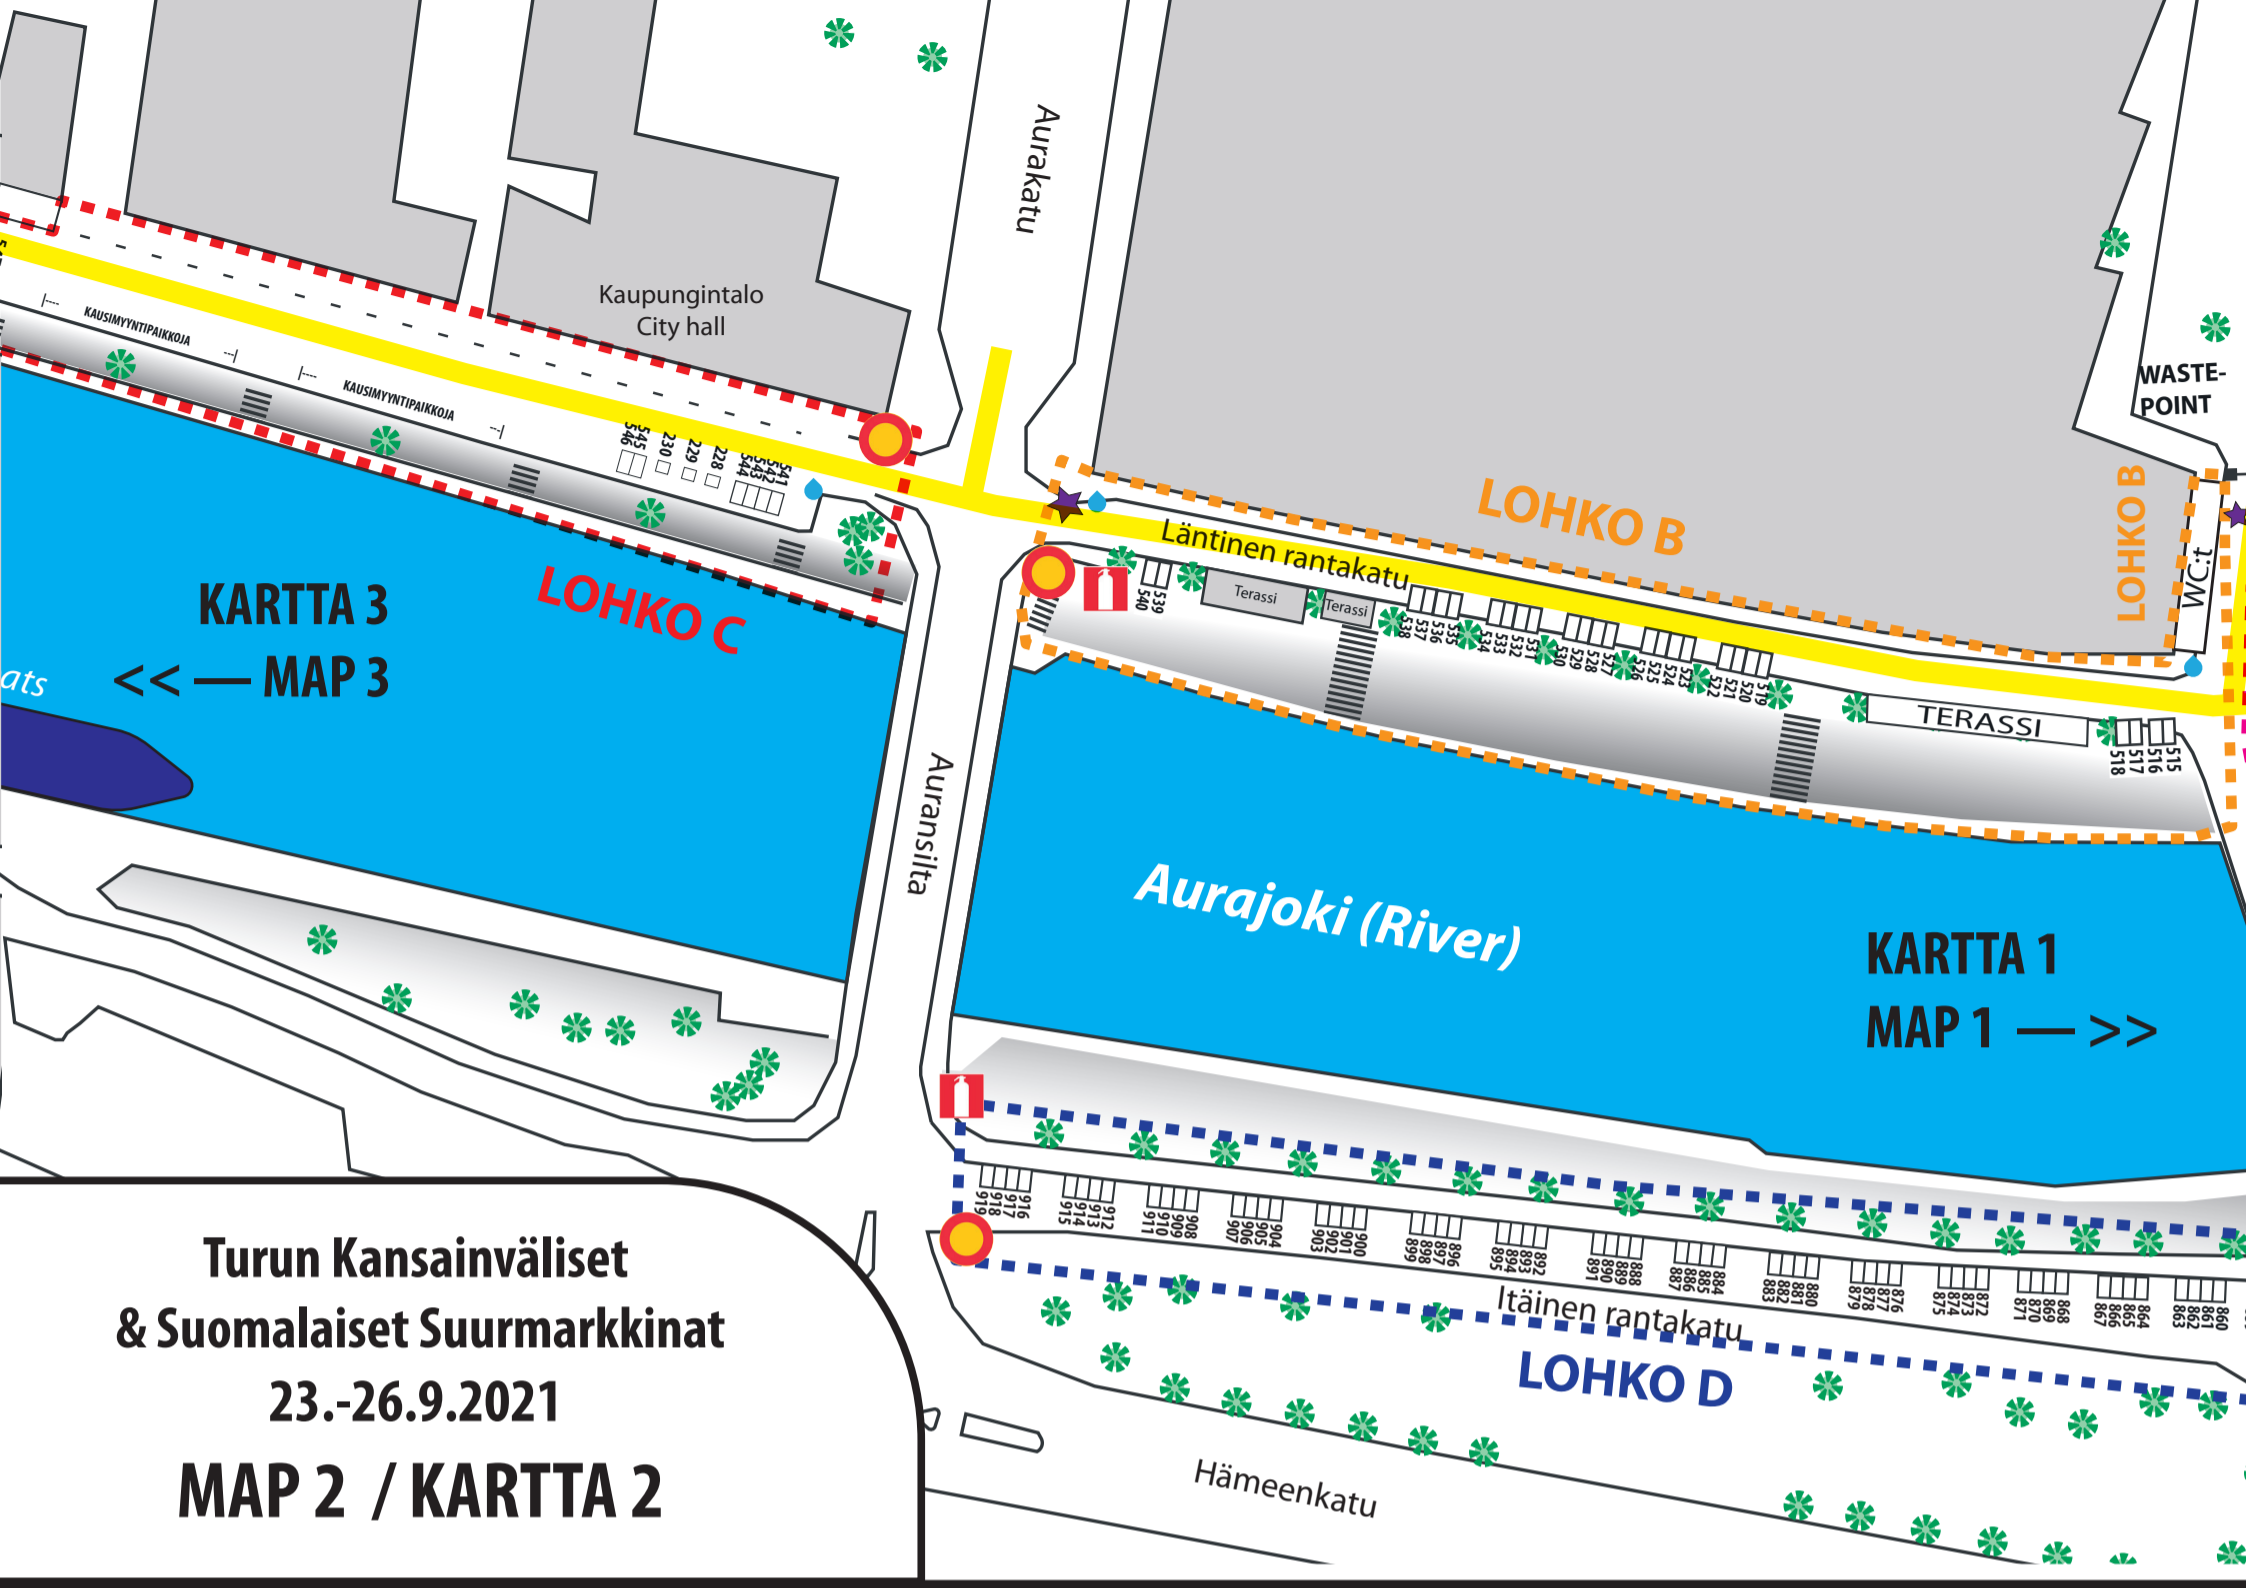

Lohkot A, B, C, D, E ja F:
Kaikissa omat järjestyksenvalvojat ja toimitsijat seuraamassa väkimäärää ja turvavälien noudattamista

Huom! Kaikilla sisääntuloreiteillä isot ohjekyltit asiakkaille turvallisuusohjeista.

- = Yleinen käsiside
- = Pelastustiet
- = Jauhesammutin
- ★ = Liikenteenohjaaja
- ↖ = Puomit
- = Ajoneuvolla ajo kielletty
  Huolto ja pihoihin ajo sallittu lisäkilvillä