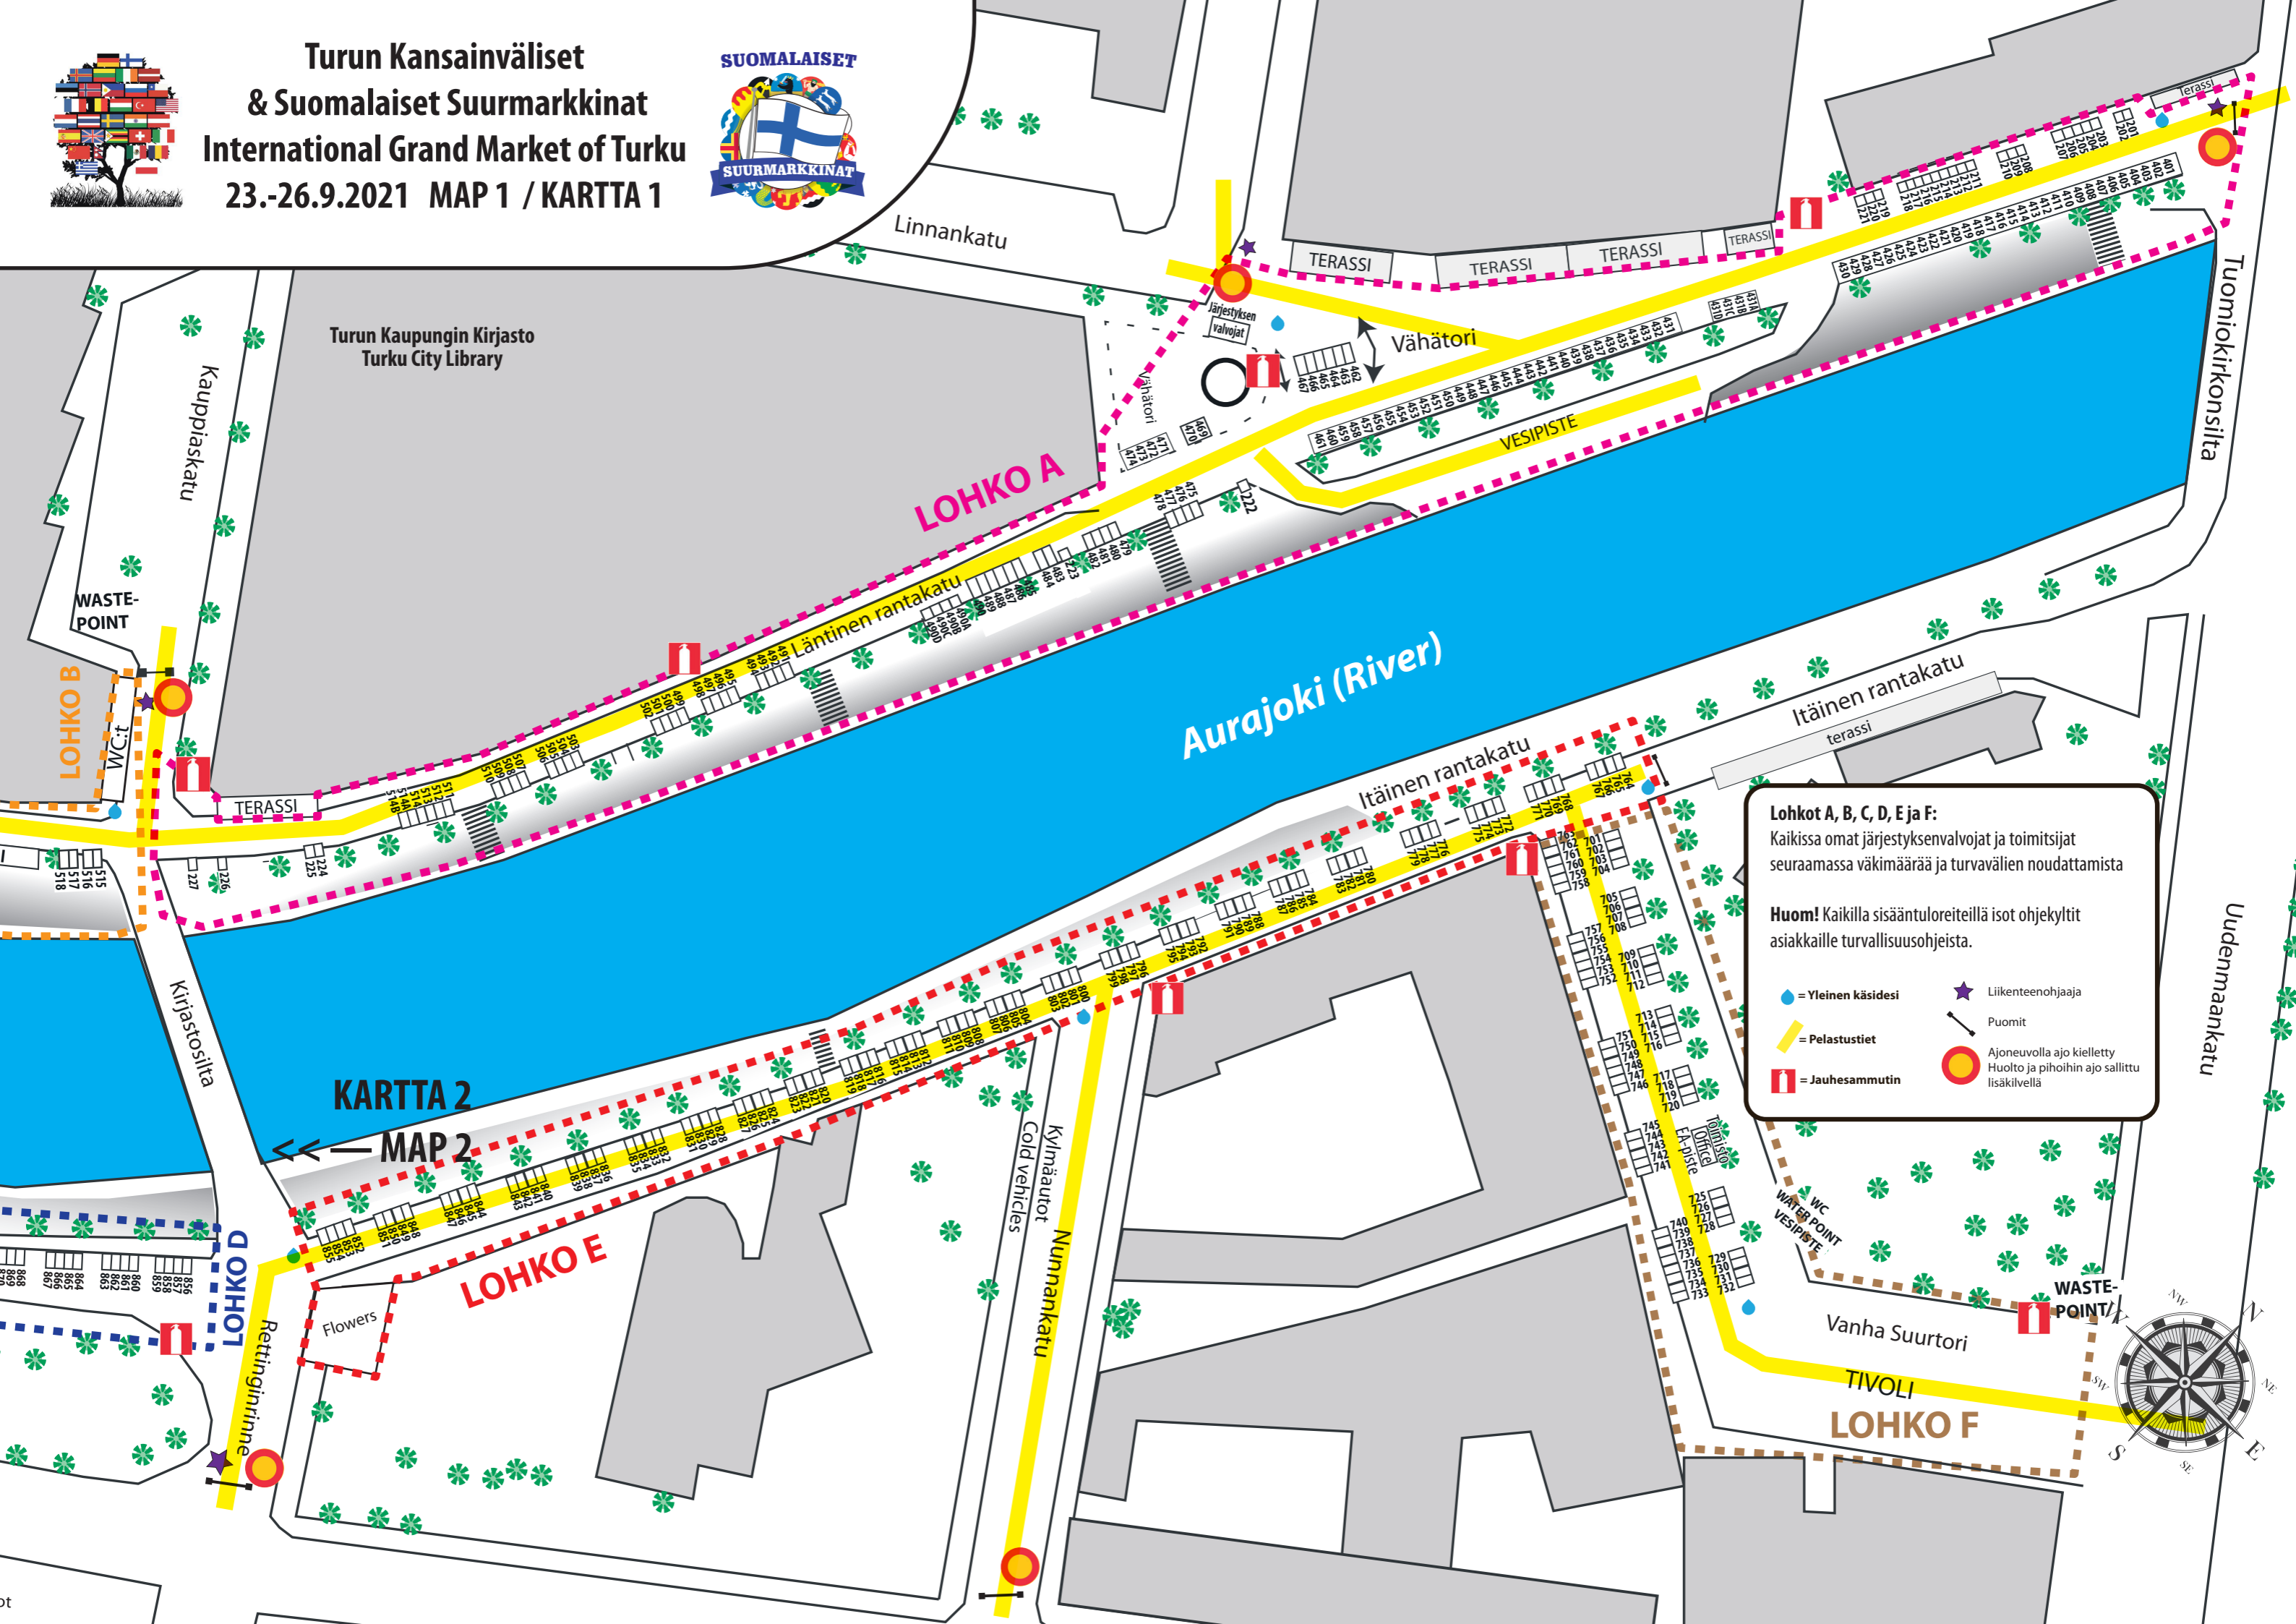

**Turun Kansainväliset
& Suomalaiset Suurmarkkinat**
International Grand Market of Turku
23.-26.9.2021 MAP 1 / KARTTA 1

Turun Kaupungin Kirjasto
Turku City Library

LOHKO A

LOHKO B

**KARTTA 2
MAP 2**

LOHKO E

Lohkot A, B, C, D, E ja F:
Kaikissa omat järjestyksenvalvojat ja toimitsijat seuraamassa väkimmäätä ja turvavälien noudattamista

Huom! Kaikilla sisääntuloreiteillä isot ohjekyltit asiakkaille turvallisuusohjeista.

- = Yleinen käsidesi
- = Pelastustiet
- = Jauhesammutin
- = Liikenteenohjaaja
- = Puomit
- = Ajoneuvolla ajo kielletty Huolto ja pihoihin ajo sallittu lisäkilvillä