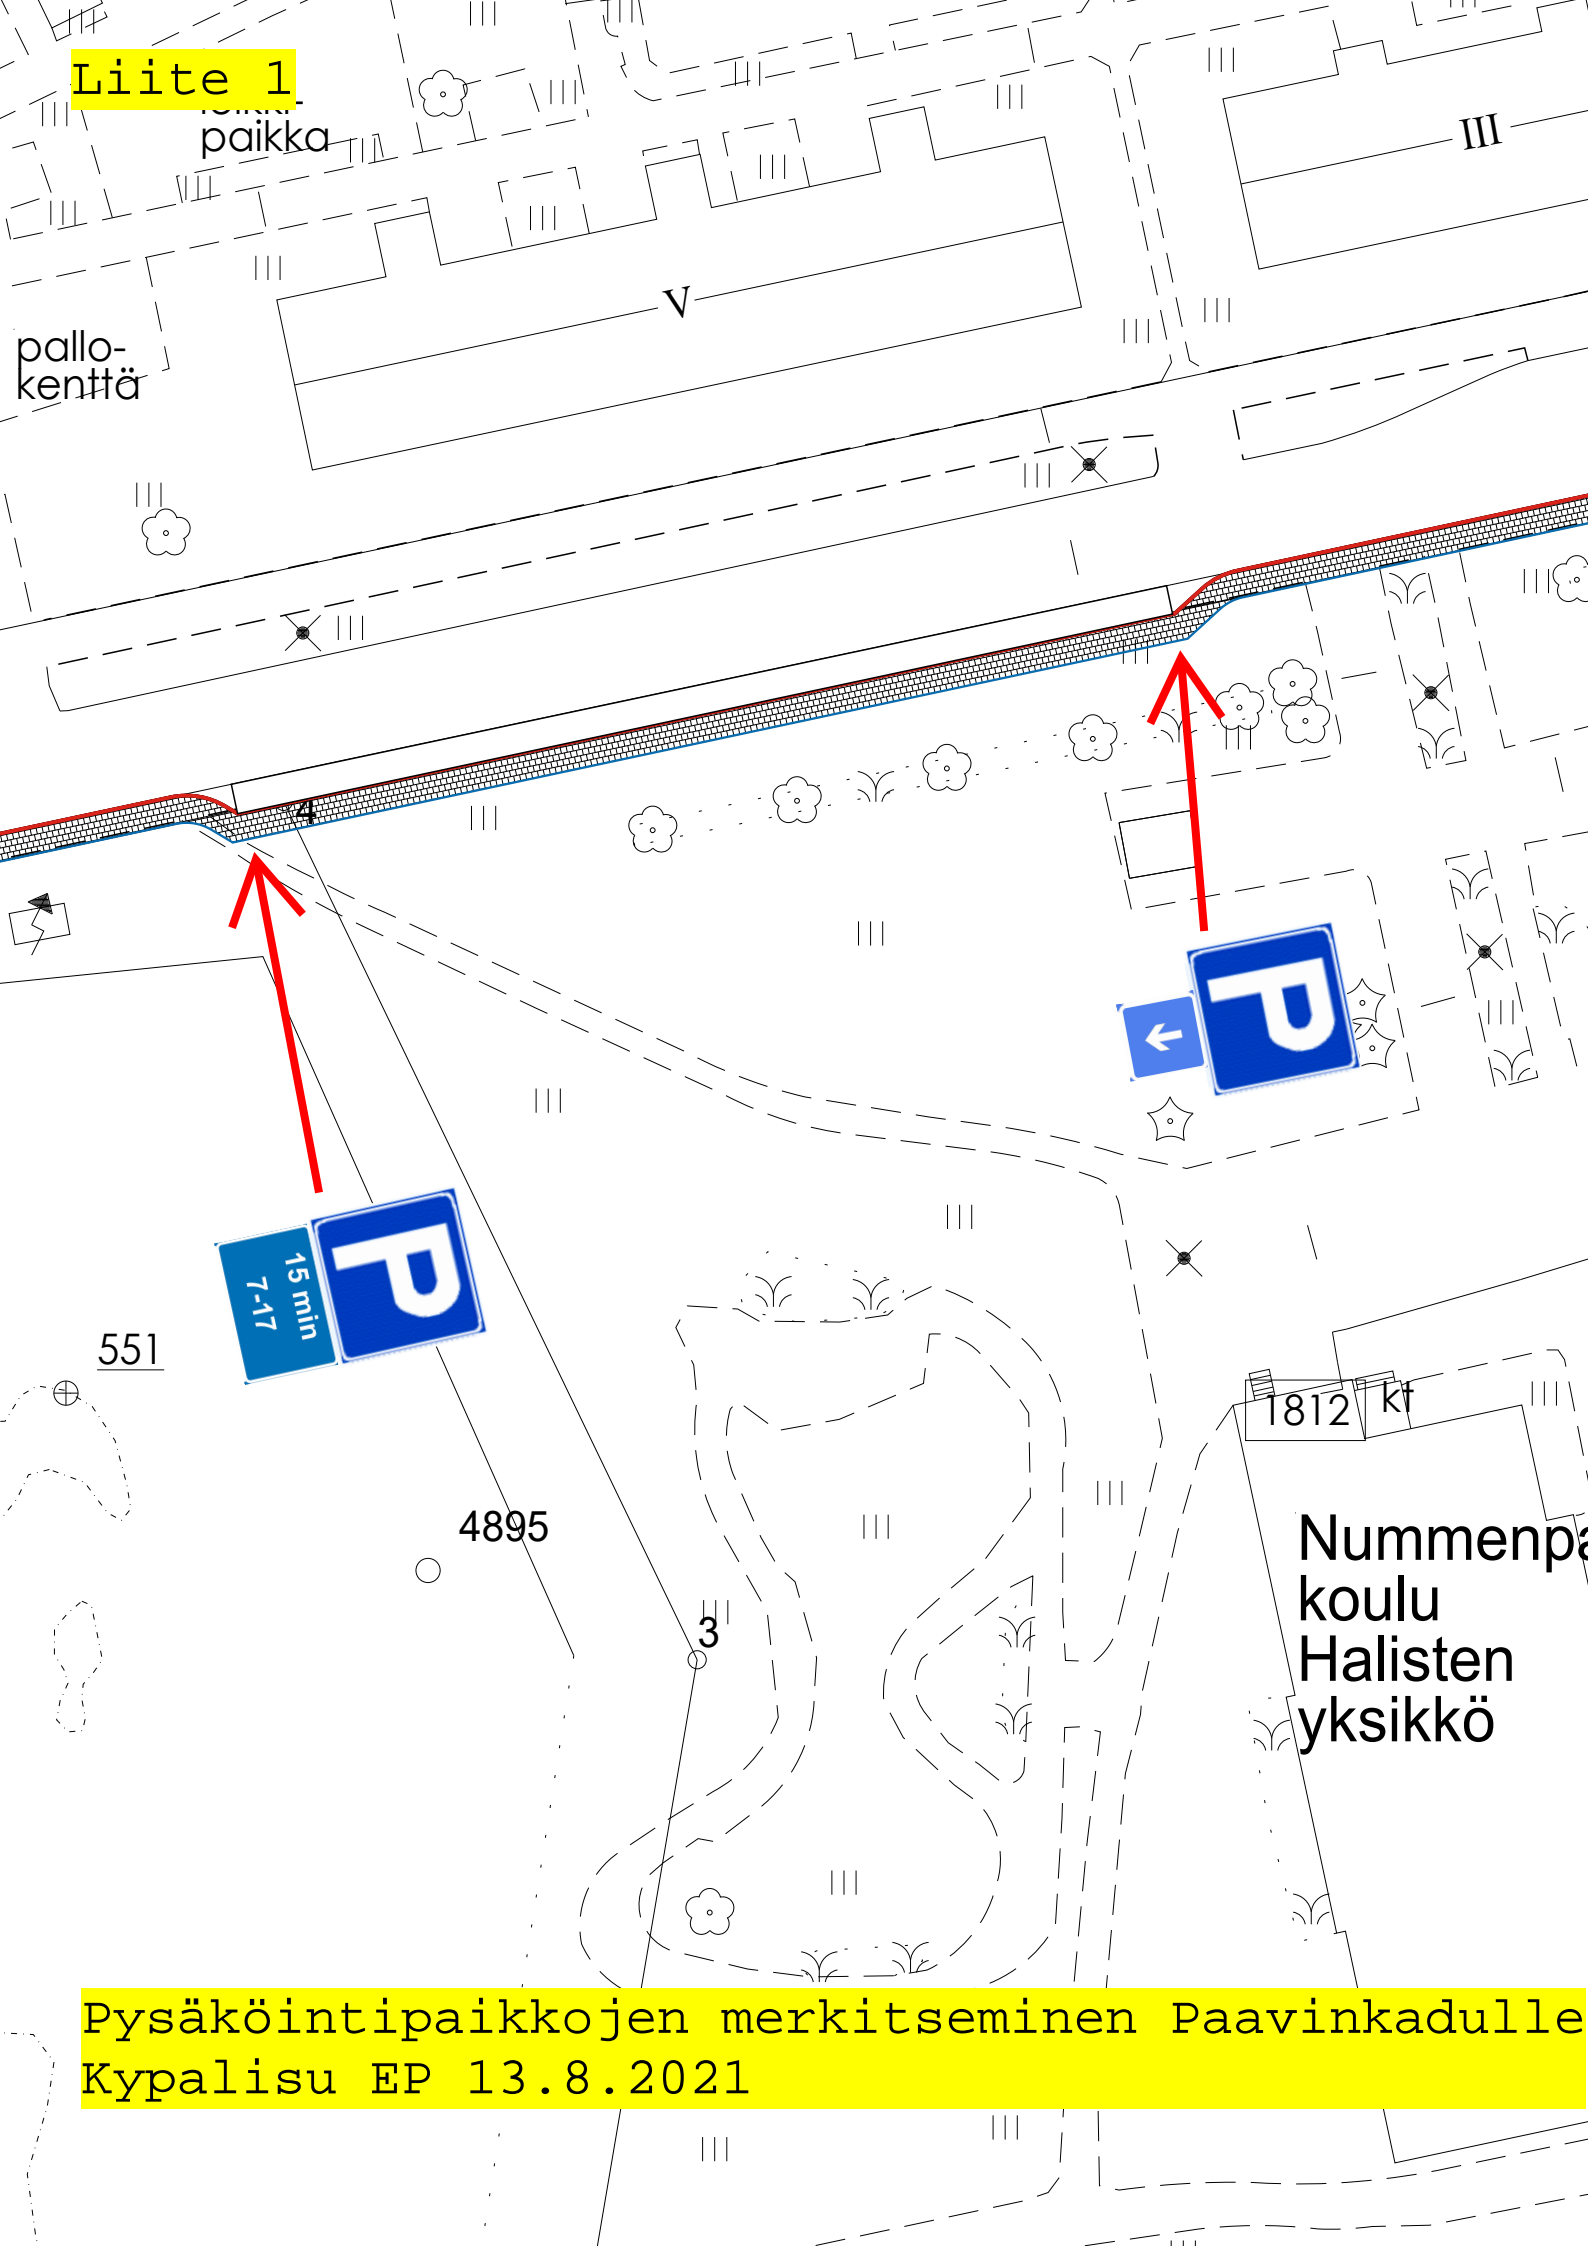

Liite 1

paikka

pallo-  
kenttä

551

4895

3

1812 kf

Nummenpa  
koulu  
Halisten  
yksikkö

Pysäköintipaikkojen merkitseminen Paavinkadulle  
Kypalisu EP 13.8.2021