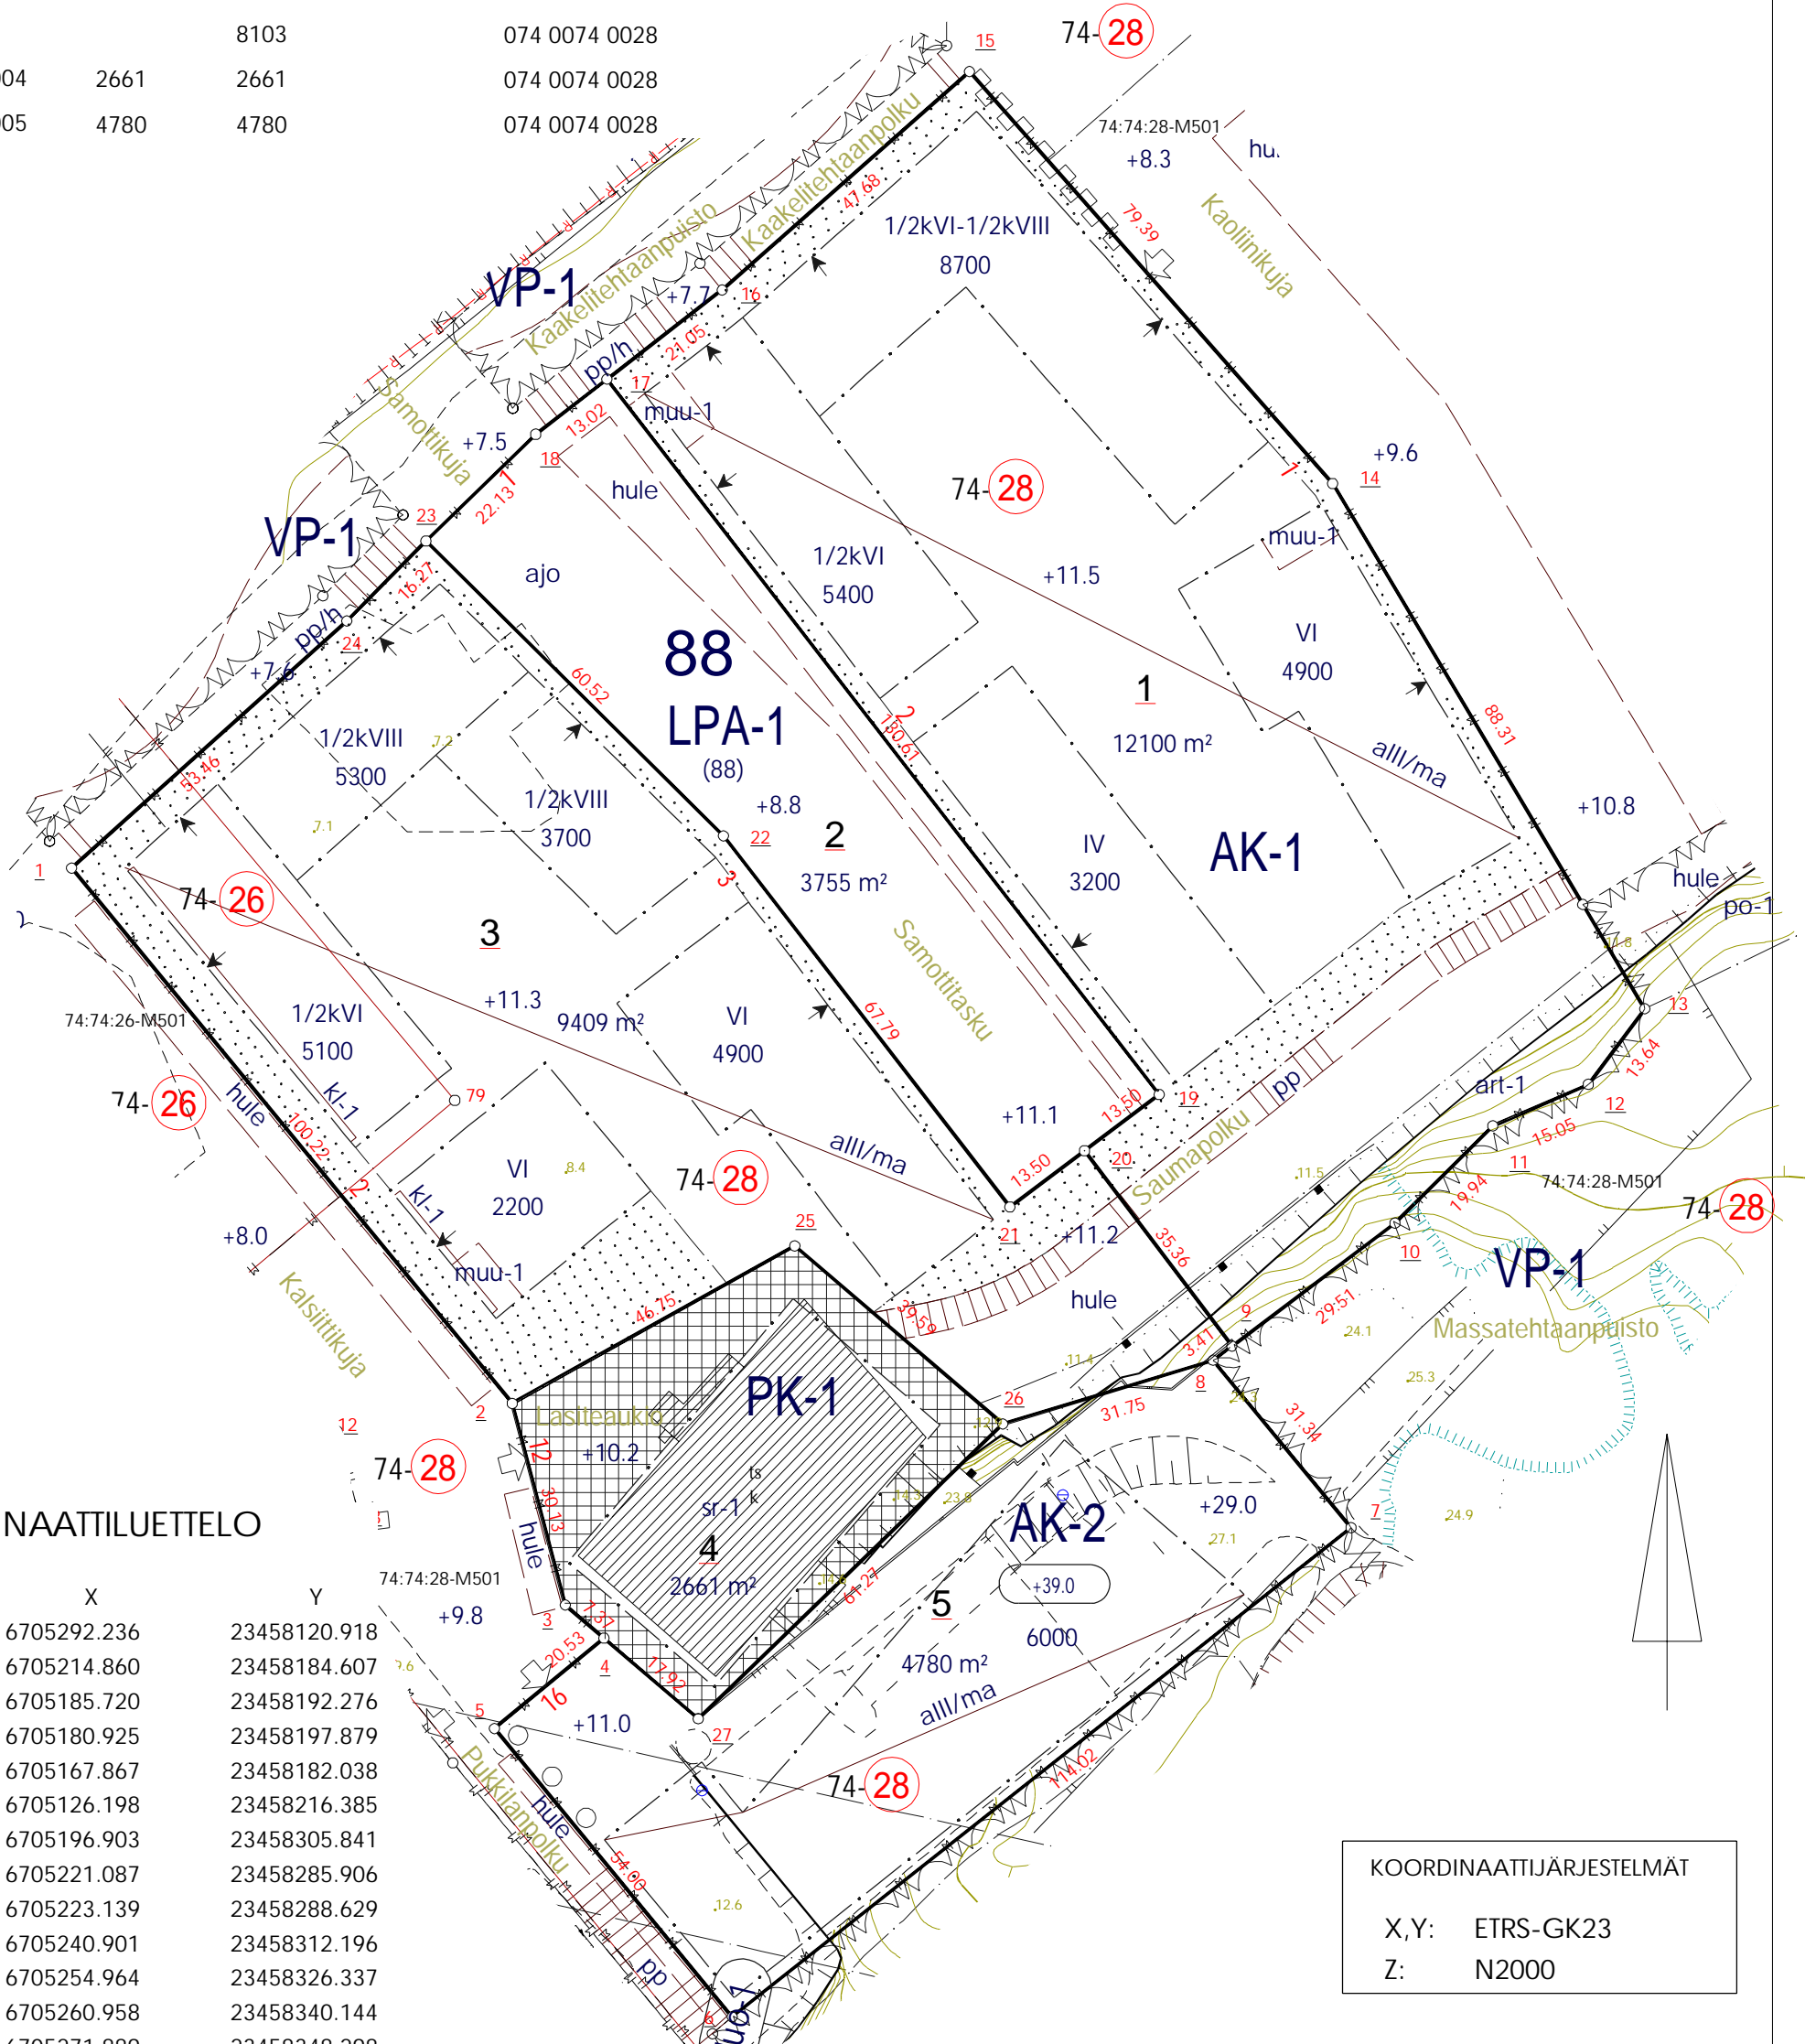

TONTTIEN MUODOSTUMINEN

TONTTI	P-ALA	OSAPINTA-ALA	KIINTEISTÖ	M-ALA
074 0088 0001	12100	12100	074 0074 0028	
074 0088 0002	3755	3755	074 0074 0028	
074 0088 0003	9409	1306	074 0074 0026	
		8103	074 0074 0028	
074 0088 0004	2661	2661	074 0074 0028	
074 0088 0005	4780	4780	074 0074 0028	

KOORDINAATTILUETTELO

N:O	X	Y
1	6705292.236	23458120.918
2	6705214.860	23458184.607
3	6705185.720	23458192.276
4	6705180.925	23458197.879
5	6705167.867	23458182.038
6	6705126.198	23458216.385
7	6705196.903	23458305.841
8	6705221.087	23458285.906
9	6705223.139	23458288.629
10	6705240.901	23458312.196
11	6705254.964	23458326.337
12	6705260.958	23458340.144
13	6705271.889	23458348.298
14	6705347.809	23458303.189
16	6705375.789	23458214.944
17	6705362.900	23458198.302
18	6705354.928	23458188.008
19	6705259.500	23458278.102
20	6705251.367	23458267.326
21	6705243.234	23458256.550
22	6705296.897	23458215.135
23	6705339.502	23458172.148
24	6705327.949	23458160.698
25	6705237.631	23458225.435
26	6705211.886	23458255.516
27	6705169.274	23458211.491

KOORDINAATTIJÄRJESTELMÄT

X,Y: ETRS-GK23
Z: N2000

TONTTIJAON MUUTOS	1:1000	TURKU 853
ASEMAKAAVA 19/2017 VAHVISTETTU/HYVÄKSYTTY		
	24.08.2020	KARTTALEHDET
EDELLINEN TONTTIJAKO	16.08.2011,23.09.2013,23.09.2013	EDELL.TJNRO 74:143,74:152
POHJAKARTAN HYVÄKSYI JA		PITKÄMÄKI
TONTTIJAON LAATI	02.06.2021	KAUP. OSA 74
LASKI JKL	TOIMITUSINSINÖÖRI	KORTTELI 88
VALMISTELI AMJ		TONTIT 1-5
TARKASTI JRu	Jouko Levo	MUUTT. TONTIT
KV/KYLK/KG HYVÄKSYNYT	14.07.2021	74-74-26,74-74-28
VOIMASSA	24.08.2021	TJ-TUNNUS 74:160