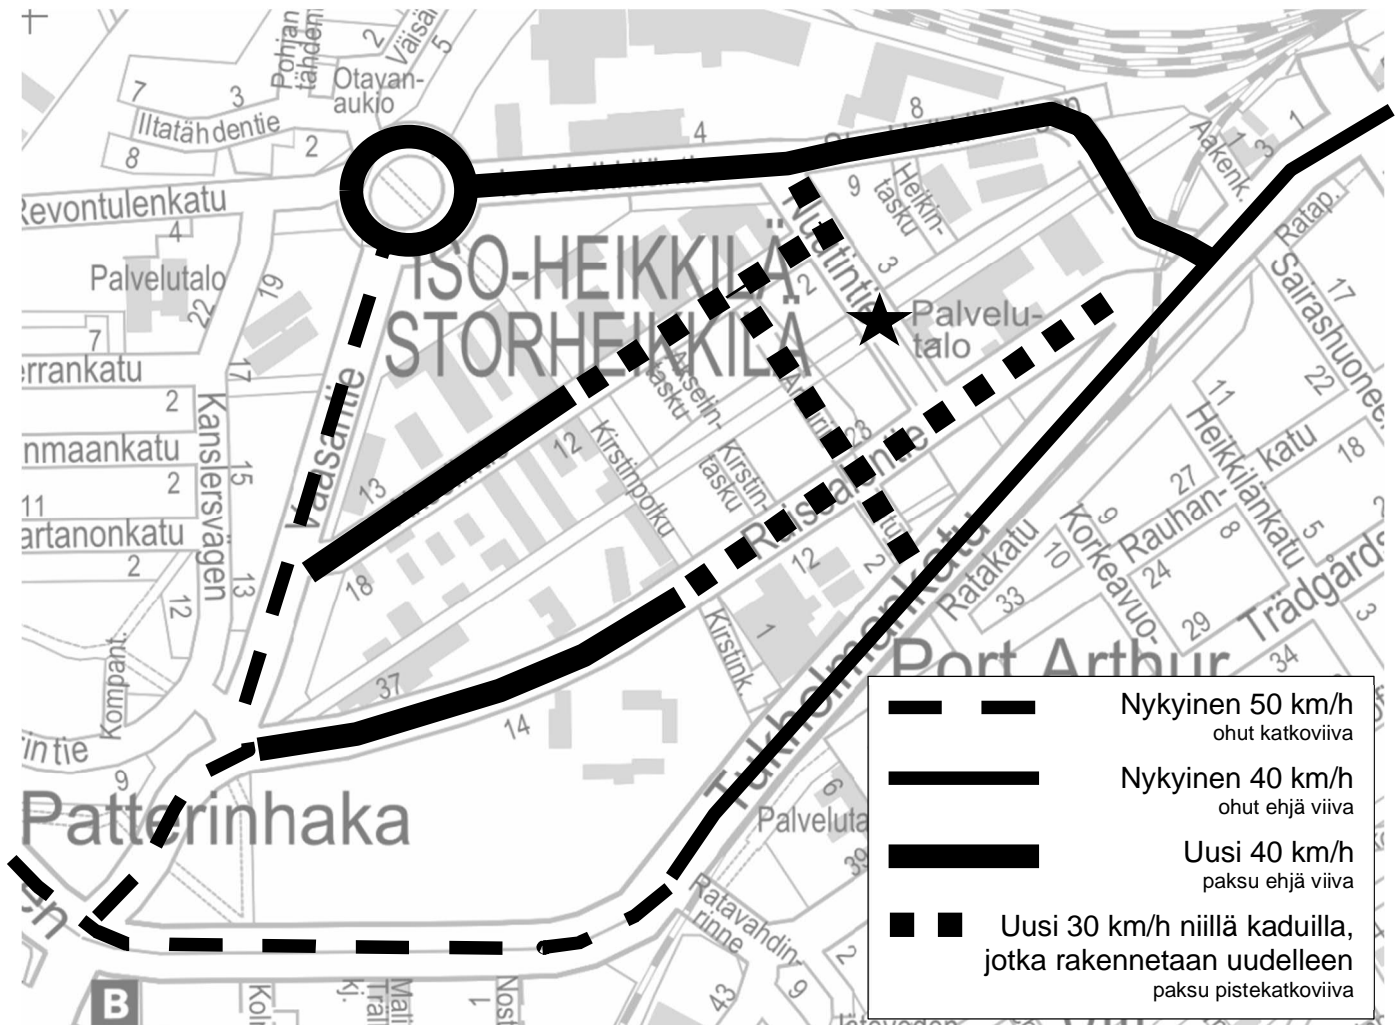

## Kirstinpuiston asemakaava-alueen ja lähikatujen nopeusrajoitukset

★ Nuutintie muuttuu Ruissalontien ja Akselintien välillä LPA-alueiksi ja puistoksi.