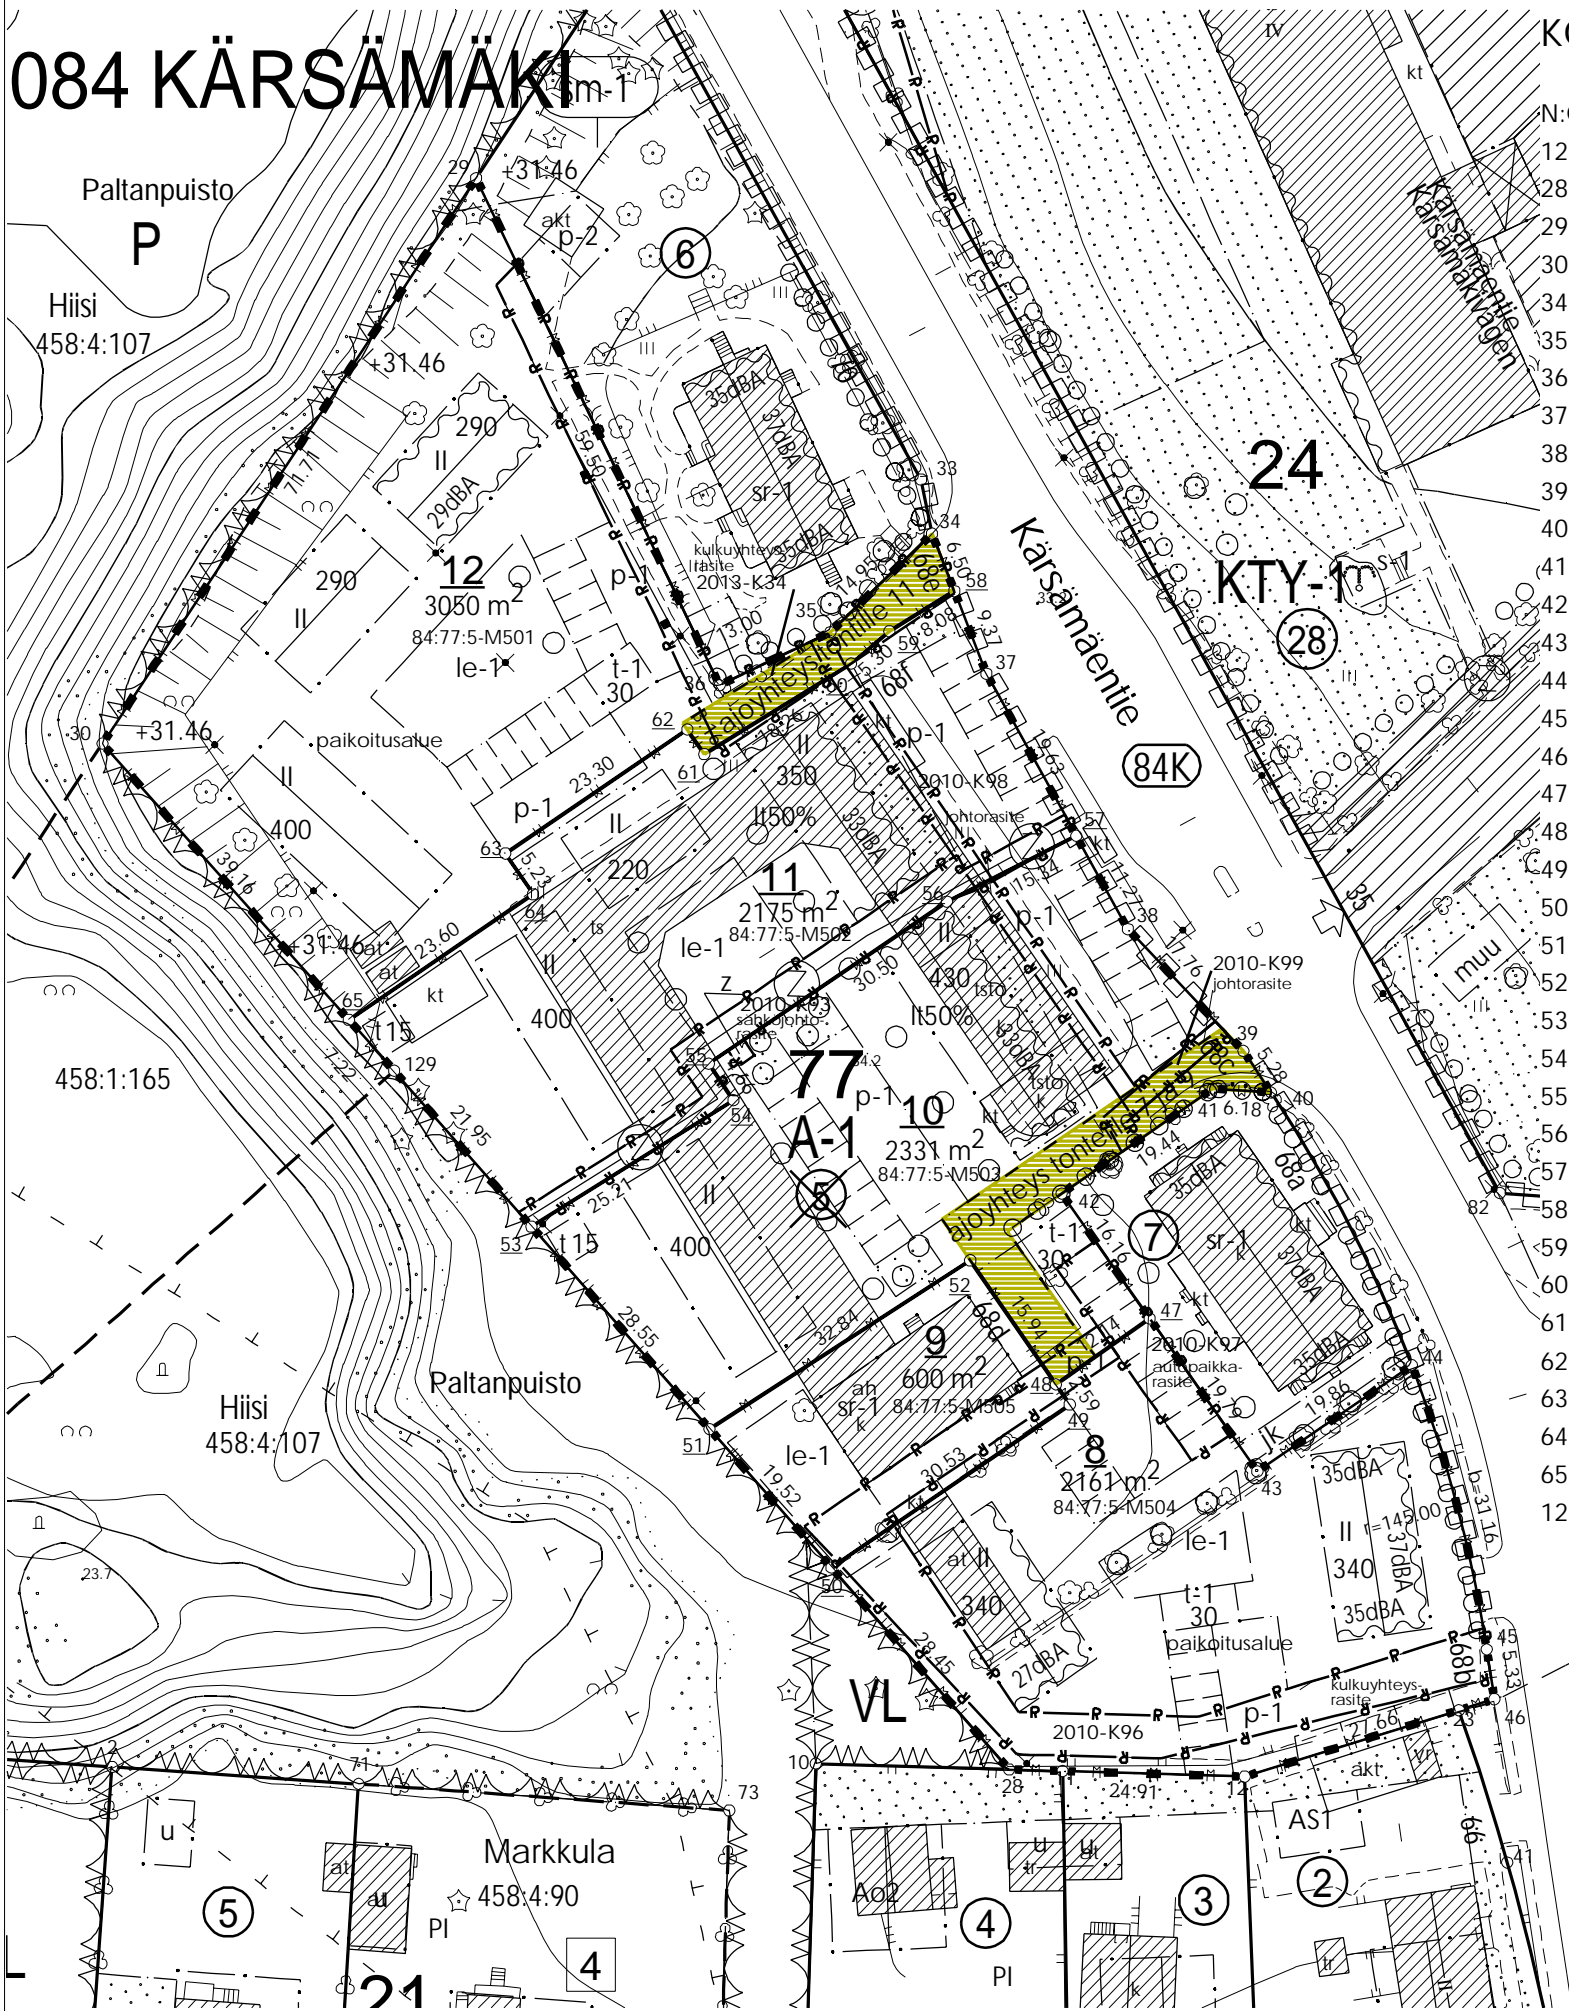

TONTTIEN MUODOSTUMINEN

TONTTI	P-ALA	OSAPINTA-ALA	KIINTEISTÖ	M-ALA
084 0077 0008	2161	2161	084 0077 0005	M504
084 0077 0009	600	600	084 0077 0005	M505
084 0077 0010	2331	2331	084 0077 0005	M503
084 0077 0011	2175	2175	084 0077 0005	M502
084 0077 0012	3050	3050	084 0077 0005	M501

084 KÄRSÄMÄKI

KOORDINAATTILUETTELO

N:O	X	Y
12	6708312.861	23460770.586
28	6708313.617	23460745.685
29	6708481.970	23460689.299
30	6708422.148	23460649.756
34	6708444.351	23460737.519
35	6708433.953	23460726.772
36	6708428.327	23460715.053
37	6708429.553	23460743.266
38	6708402.527	23460758.231
39	6708389.637	23460770.446
40	6708385.245	23460773.381
41	6708385.637	23460767.212
42	6708374.551	23460751.246
43	6708345.143	23460771.931
44	6708356.397	23460788.291
45	6708326.325	23460796.205
46	6708321.054	23460797.002
47	6708361.330	23460760.546
48	6708354.346	23460750.618
49	6708352.217	23460752.087
50	6708334.976	23460726.886
51	6708349.625	23460713.992
52	6708367.470	23460741.565
53	6708371.056	23460695.130
54	6708384.419	23460716.511
55	6708388.270	23460713.887
56	6708405.442	23460739.094
57	6708412.384	23460752.773
58	6708438.288	23460739.873
59	6708434.027	23460733.009
60	6708430.607	23460728.965
61	6708421.032	23460713.417
62	6708423.643	23460711.638
63	6708410.525	23460692.382
64	6708406.206	23460695.324
65	6708392.921	23460675.823
129	6708387.534	23460680.627

KOORDINAATTIJÄRJESTELMÄT

X,Y: ETRS-GK23
Z: N2000

TONTTIJAON MUUTOS	1:800	TURKU 853
ASEMAKAAVA 10/2008 VAHVISTETTU/HYVÄKSYTTY		
	28.09.2009	KARTTALEHDET
EDELLINEN TONTTIJAKO	28.09.2009	EDELL.TJNRO 84:186
POHJAKARTAN HYVÄKSYI JA		KÄRSÄMÄKI
TONTTIJAON LAATI	01.03.2021	KAUP. OSA 84
LASKI JKL		KORTTELI 77
VALMISTELI JRu		TONTIT 8-12
TARKASTI JKL	Jouko Levo	MUUTT. TONTIT
KV/KSYLK/KMJ/KG HYVÄKSYNYT	15.04.2021	5
VOIMASSA	25.05.2021	TJ-TUNNUS 84:220