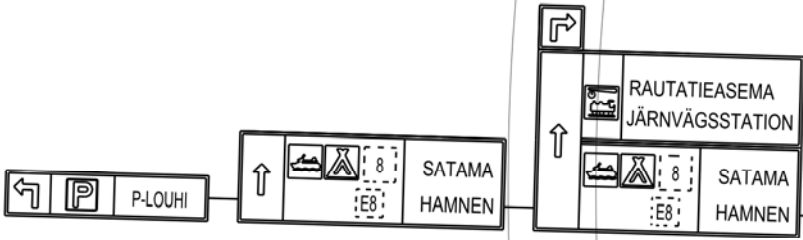

PORTAALI N:O 4, VALAISTAAN

a b c

KATUALUEEN RAJA  
Ajurinportti  
KATUALUEEN RAJA

L 6481 089

L 6481 061

Ratapihankatu

L 6466 008

Ajurin

PORTAALI N:O 3, VALAISTAAN

20

Ote liikenteenohjaussuunnitelmasta n:o **L6481 060**  
**RATAPIHANKATU, AJURINPORTIN MUUTOS**  
**Ratapihankatu, Ajurinportti**  
 Diario nro: 13904-2020 22.3.2021MN/VL  
 mittakaava: 1:500