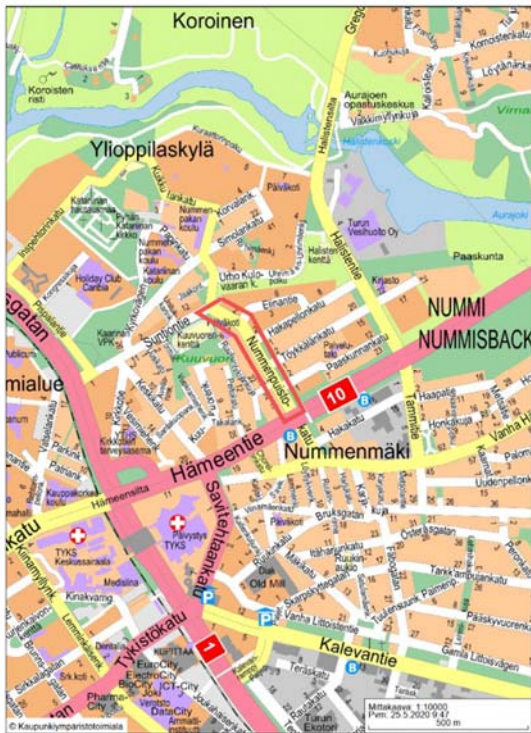

LIITE 2: YLEISKARTTA SANEERATTAVISTA KOHTEISTA

Jatkuvat 1: Tammispaltantie-Rieskalähteentie

Jatkuvat 2: Asesepänkatu, Huovinkatu, Tempelikat

Jatkuvat 3: Nummenpuistokatu

Jatkuvat 4: Revontulenkatu

Urakka 1: Töykkälänkatu-Paaskunnankatu