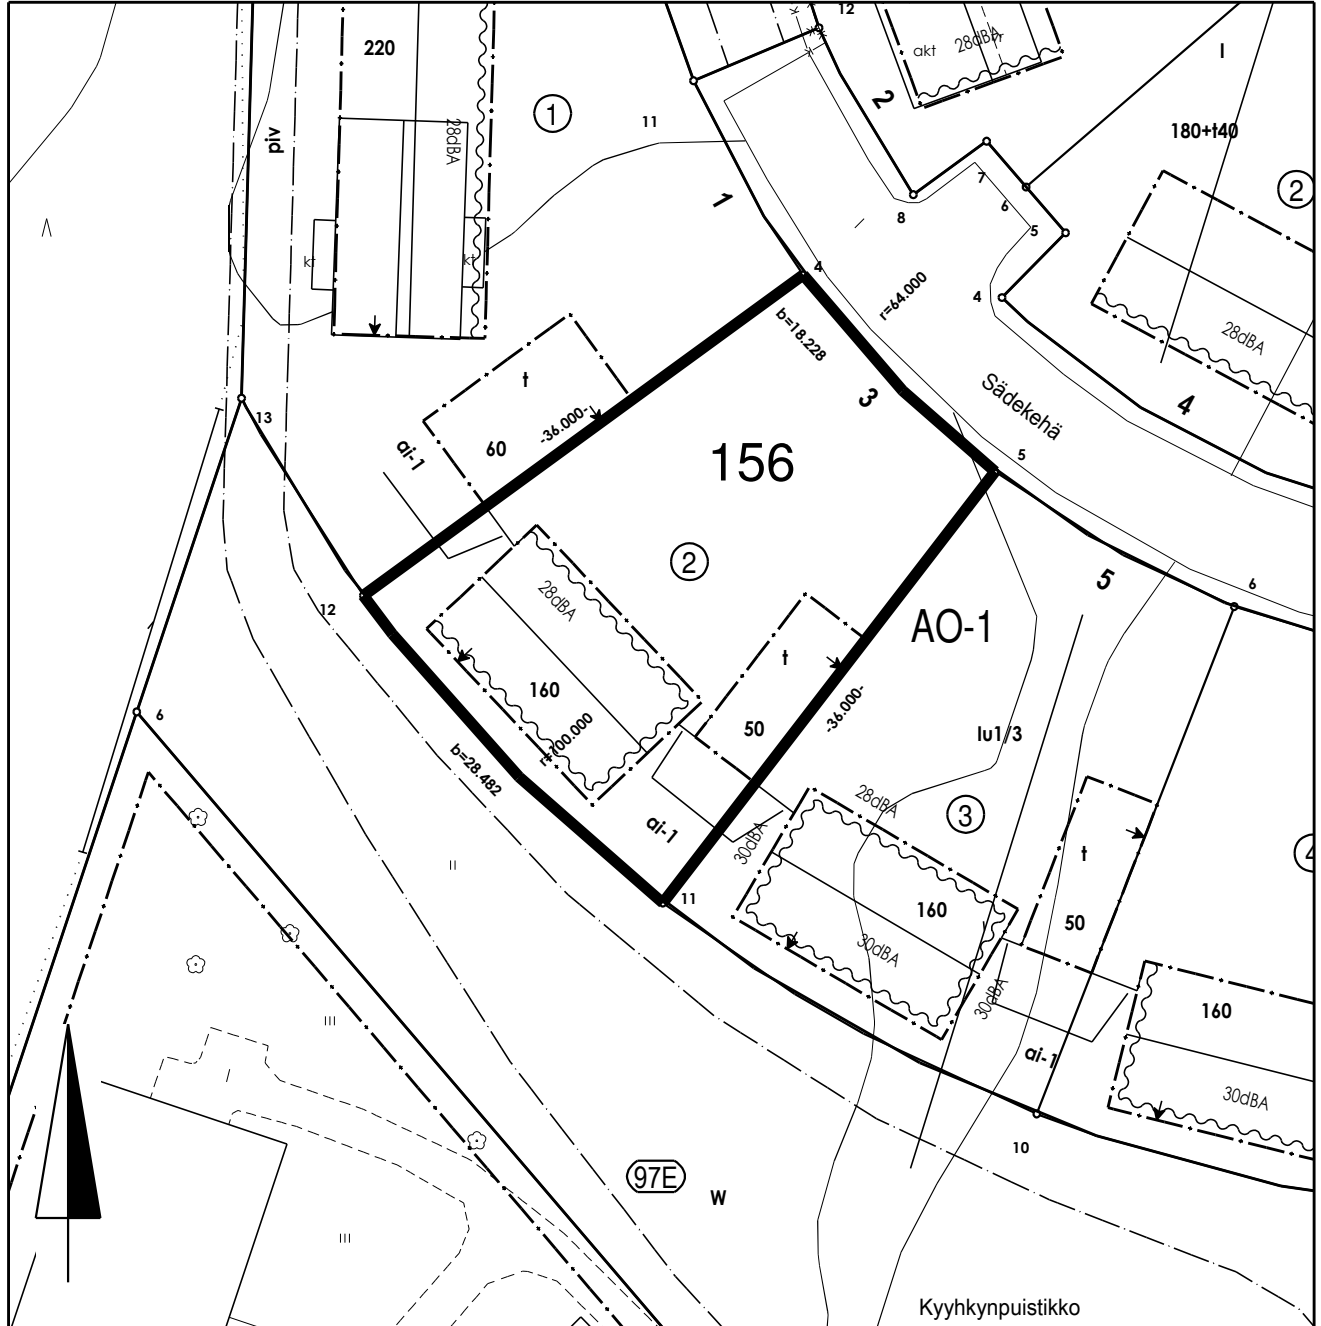

Tontti 853-97-156-2 (Yli-Maaria), pinta-ala 841 m²

0 25 m

turku  KIINTEISTÖLIIKELAITOS	
KARTTA M 382	VALMISTELIJA Ritva Tuomainen
PVM 3.11.2017	PIIRTÄJÄ Janina Kajala