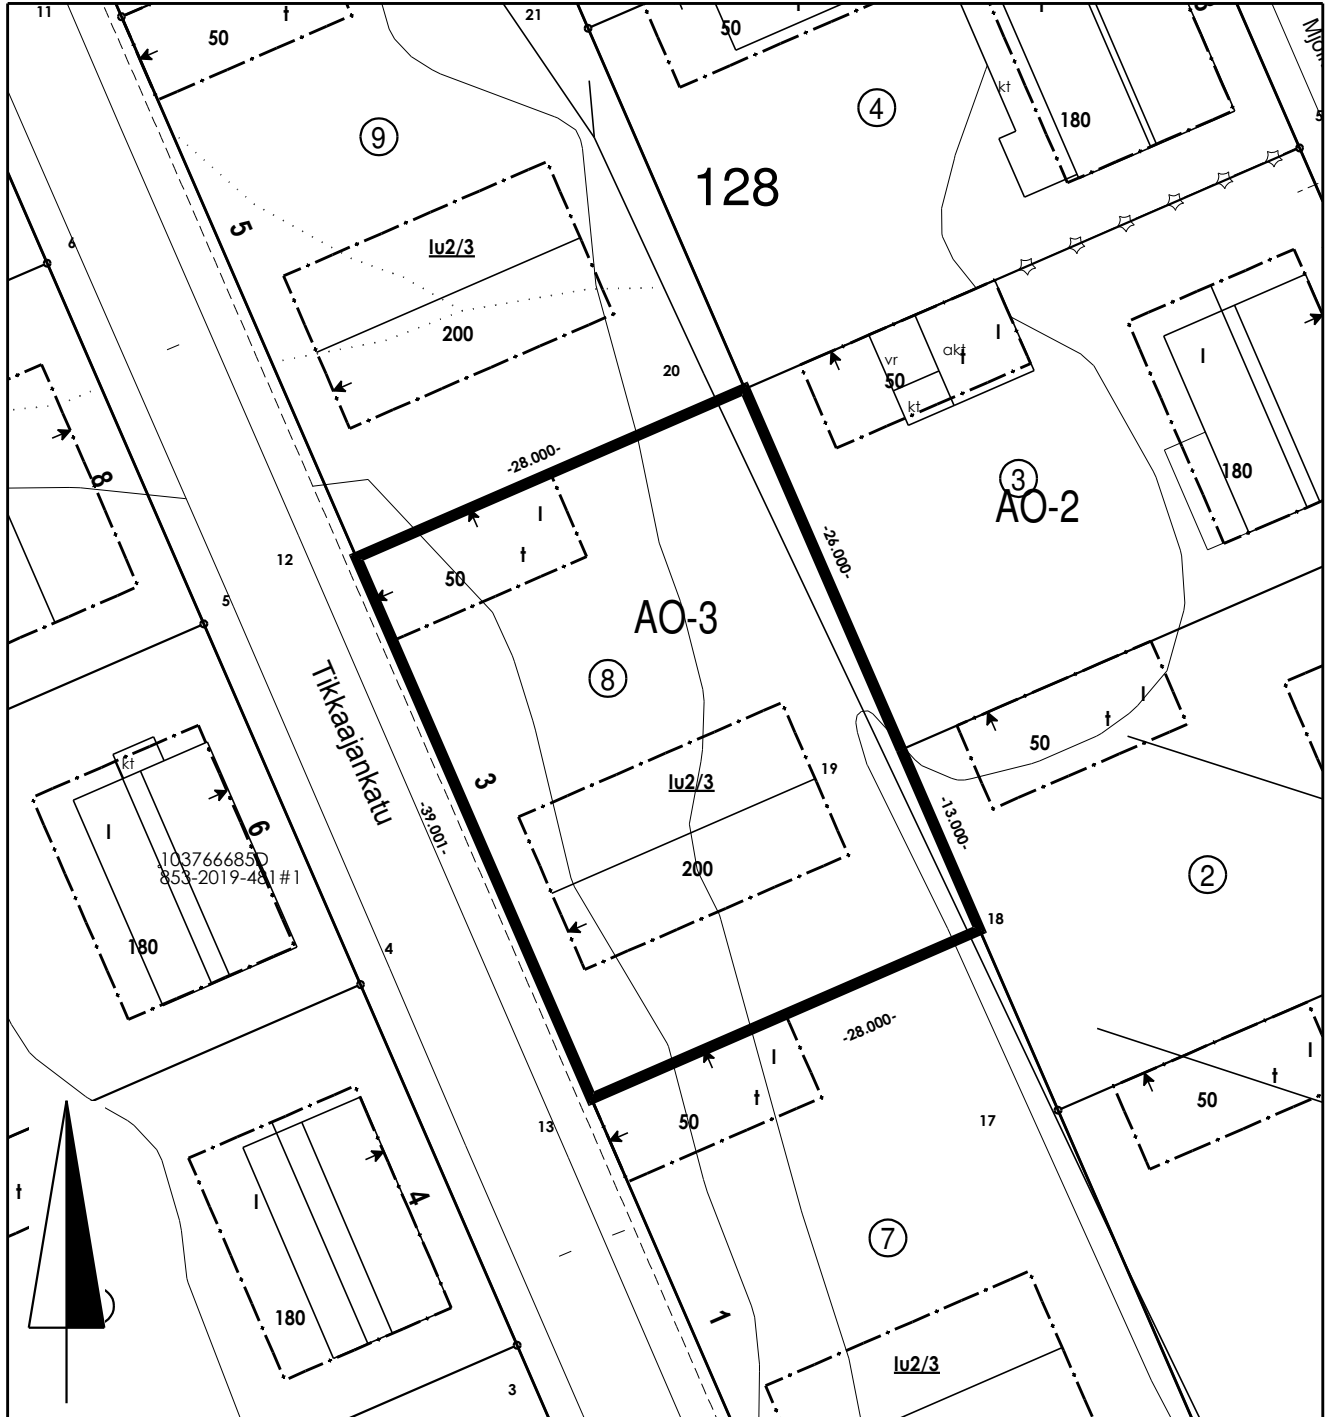

 Tontti 853-97-128-8 (Yli-Maaria), pinta-ala 1092 m²

0 25 m

 KAUPUNKIYMPÄRISTÖTOIMIALA			
KARTTA	M 3	VALMISTELIJA	Ritva Tuomainen
PVM	11.1.2021	PIIRTÄJÄ	Janina Kajala