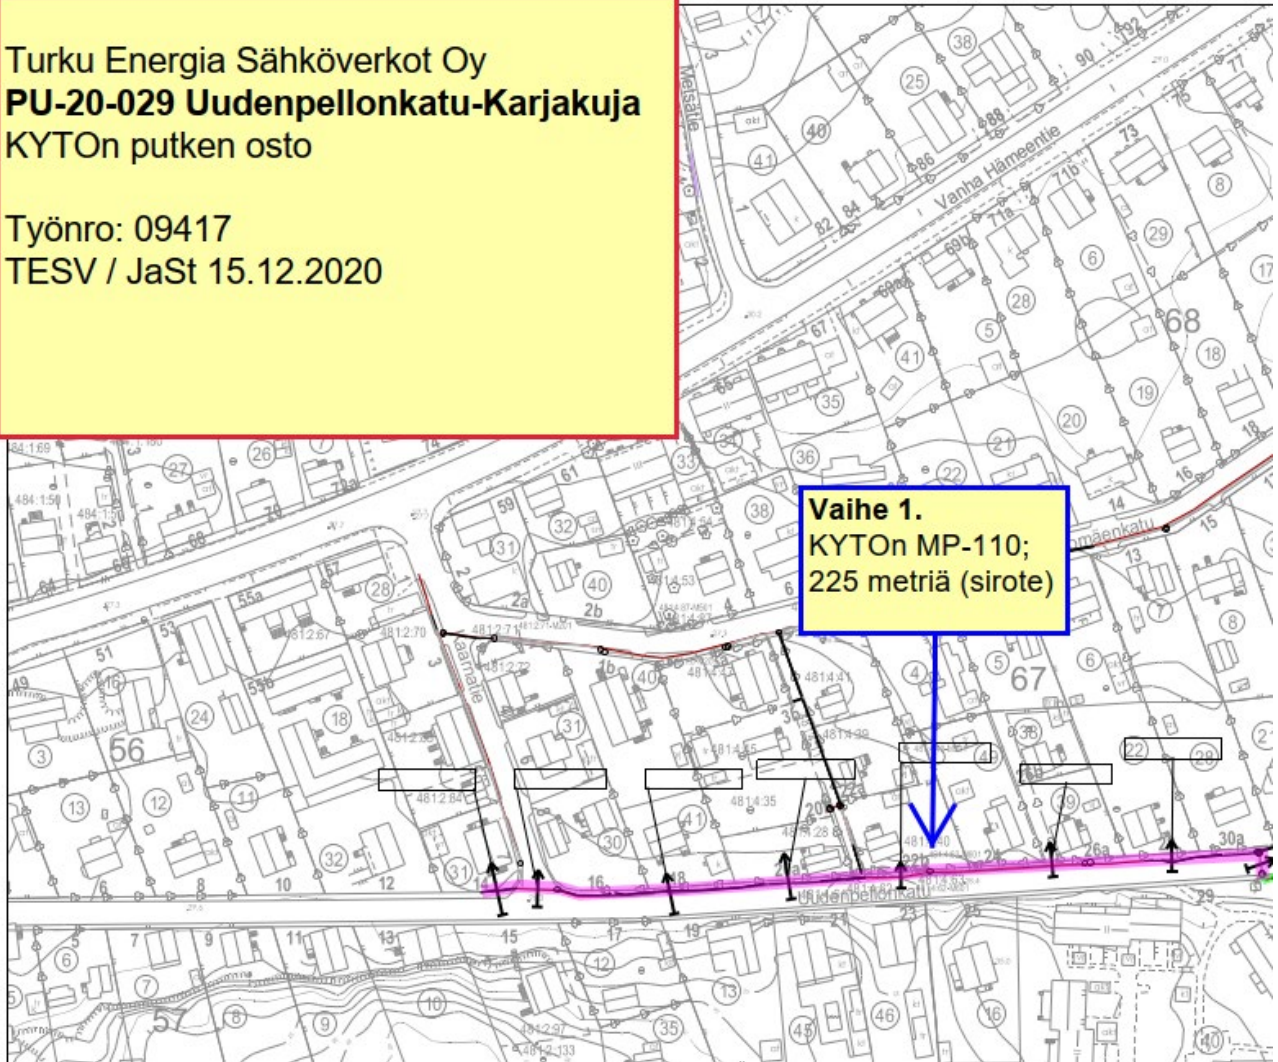

Turku Energia Sähköverkot Oy
PU-20-029 Uudenpellonkatu-Karjakuja
KYTON putken osto

Työnro: 09417
TESV / JaSt 15.12.2020

Tulokset

Näytä viivan päiden koordinaatit (kaikki) :

| LAJINUMERO | LAJINIMI | X1 | Y1 | Z1 | X2 | Y2 | Z2 | PITUUS |
|------------|-----------------------------|-------------|--------------|--------|-------------|--------------|--------|--------|
| 1100000 | Kiilai: vapaa putki mitattu | 6713682.162 | 23461787.903 | 41.188 | 6713678.483 | 23461783.219 | 41.195 | 5.956 |