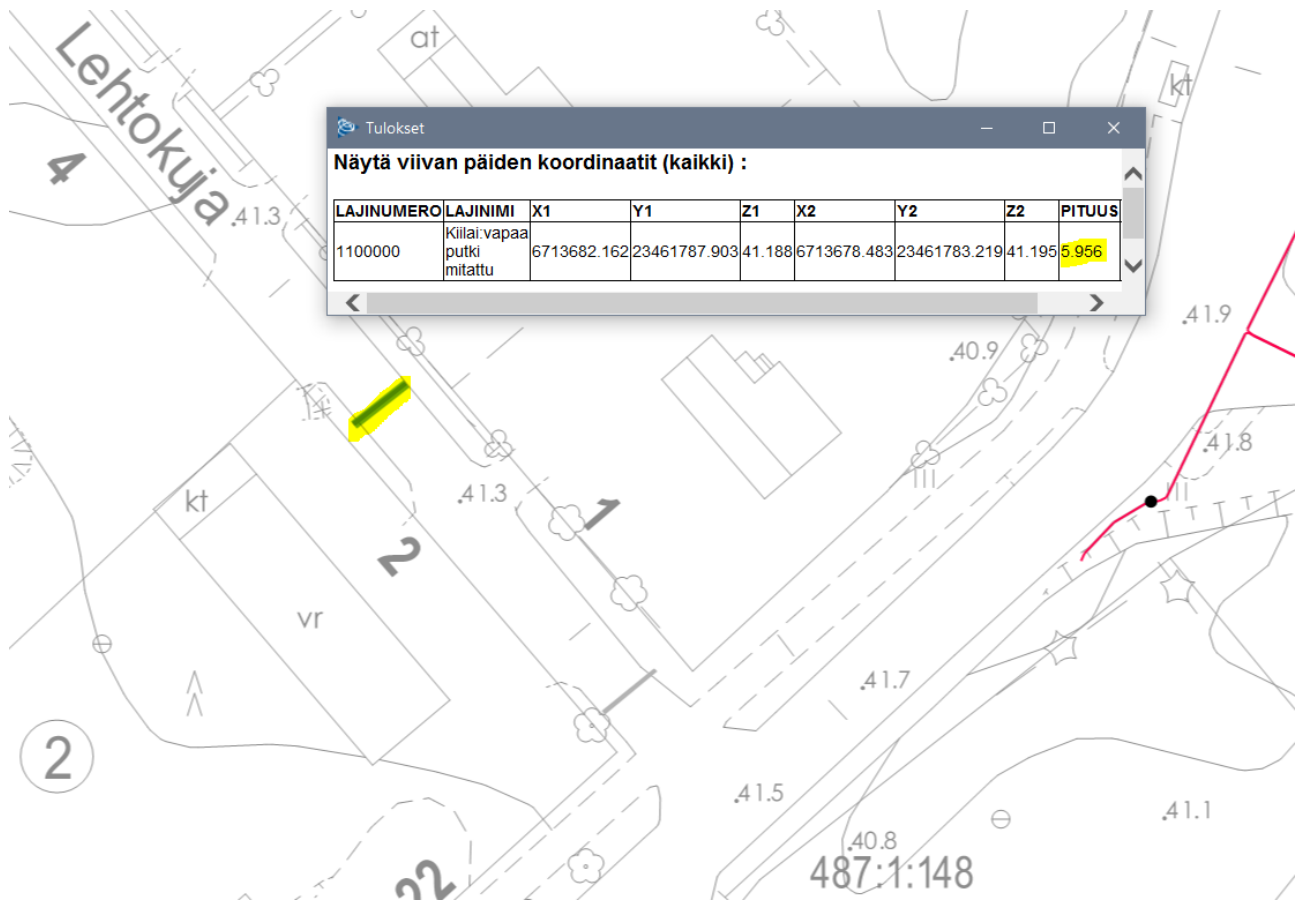

Turku Energia Sähköverkot Oy
PU-20-029 Uudenpellonkatu-Karjakuja
KYTON putken osto

Työnro: 09417
TESV / JaSt 15.12.2020

Tulokset

Näytä viivan päiden koordinaatit (kaikki) :

| LAJINUMERO | LAJINIMI | X1 | Y1 | Z1 | X2 | Y2 | Z2 | PITUUS |
|------------|-----------------------------|-------------|--------------|--------|-------------|--------------|--------|--------|
| 1100000 | Kiilai: vapaa putki mitattu | 6713682.162 | 23461787.903 | 41.188 | 6713678.483 | 23461783.219 | 41.195 | 5.956 |