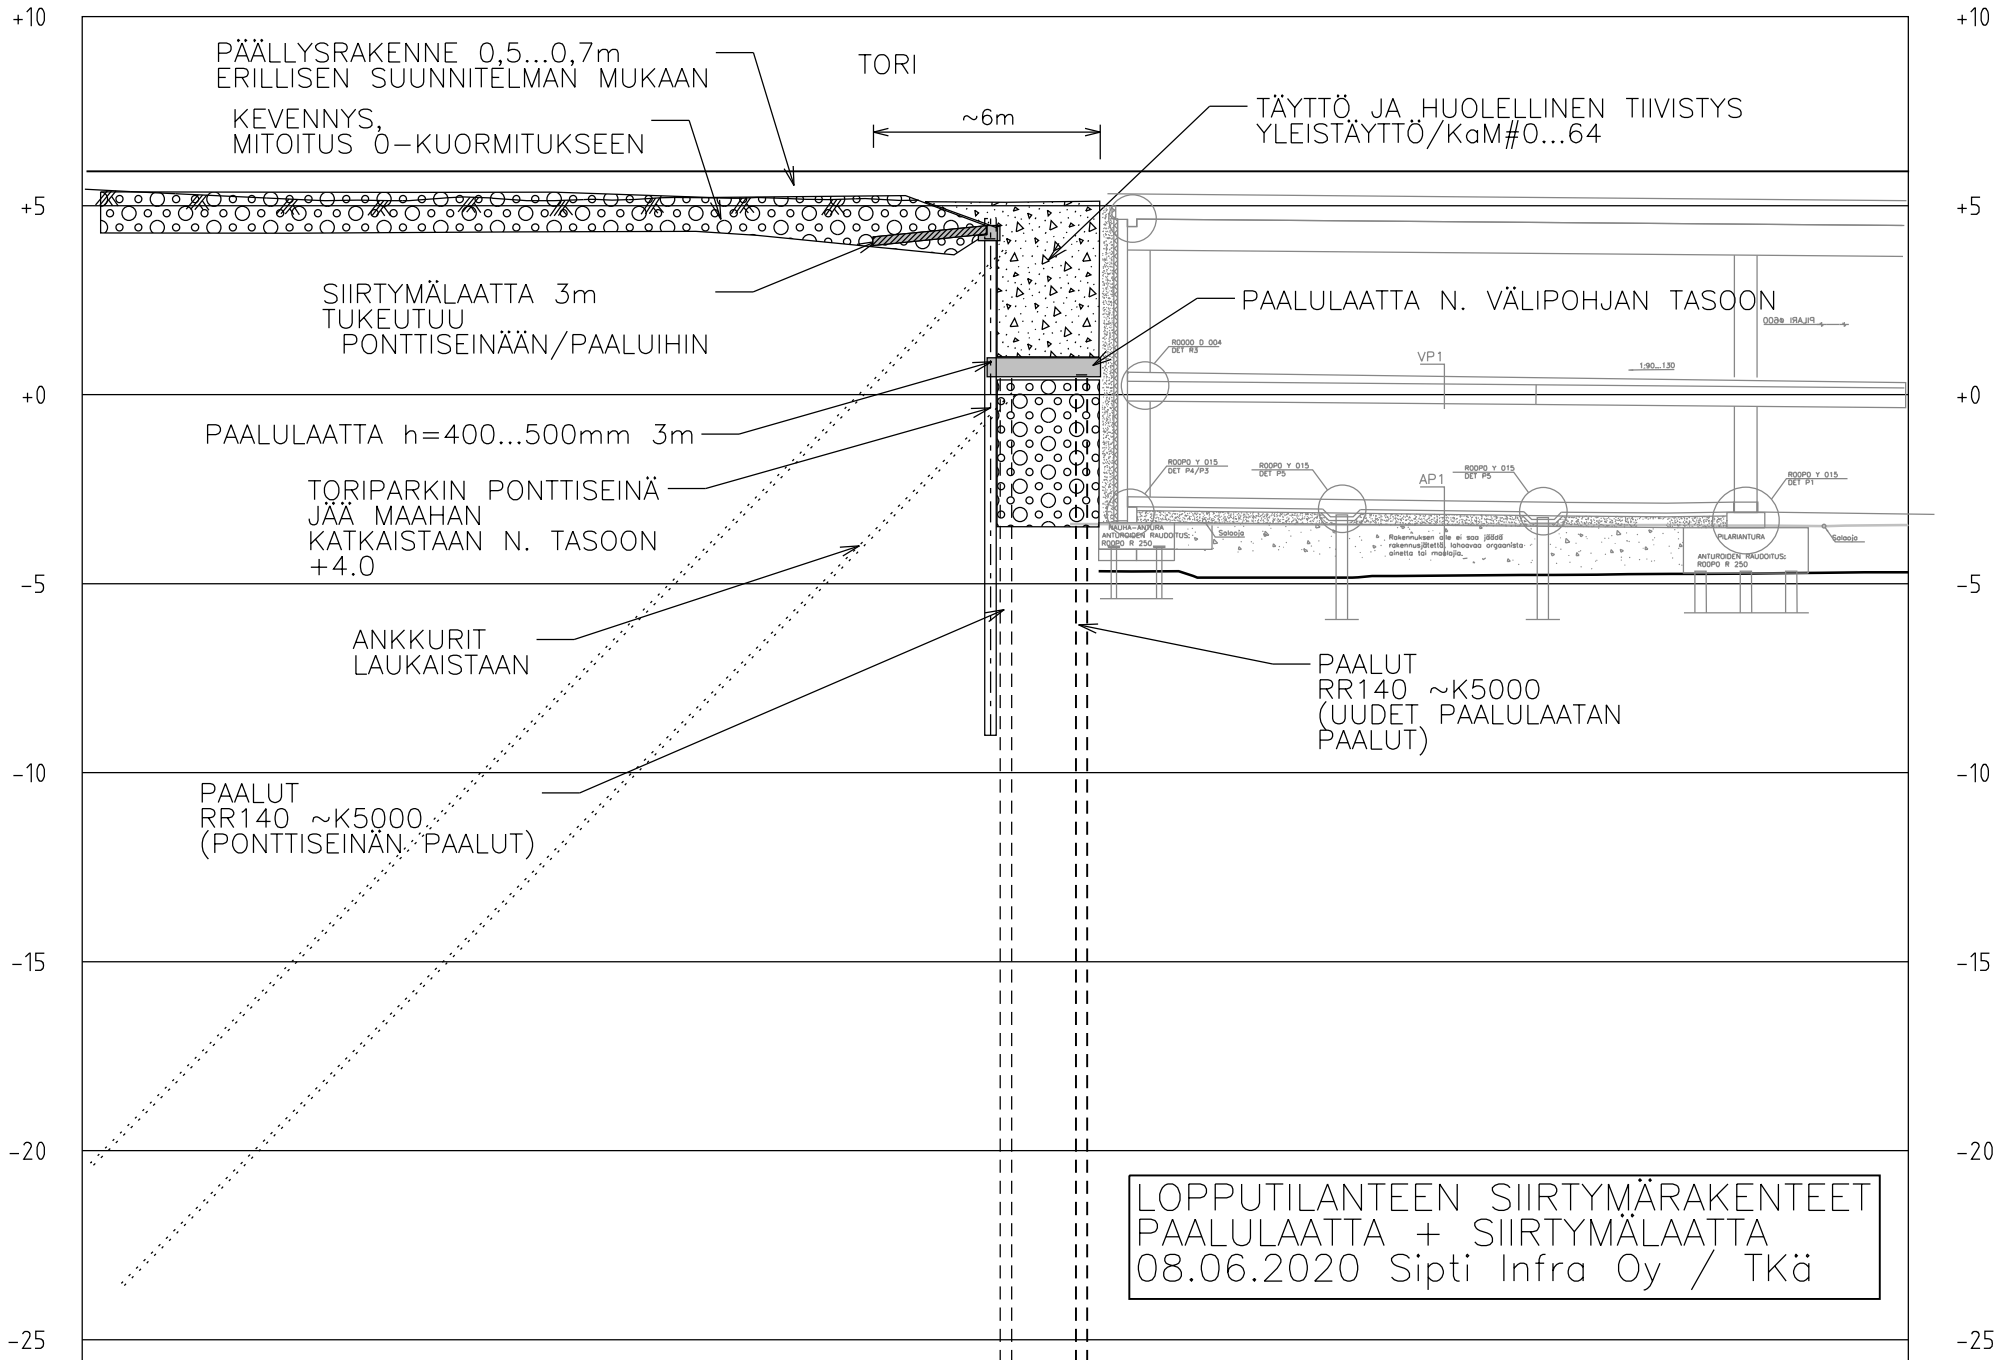

1:200 / 1:200

Tori

LOPPUTILANTEEN SIIRTYMÄRAKENTEET
 PAALULAATTA + SIIRTYMÄLAATTA
 08.06.2020 Sipti Infra Oy / TKä