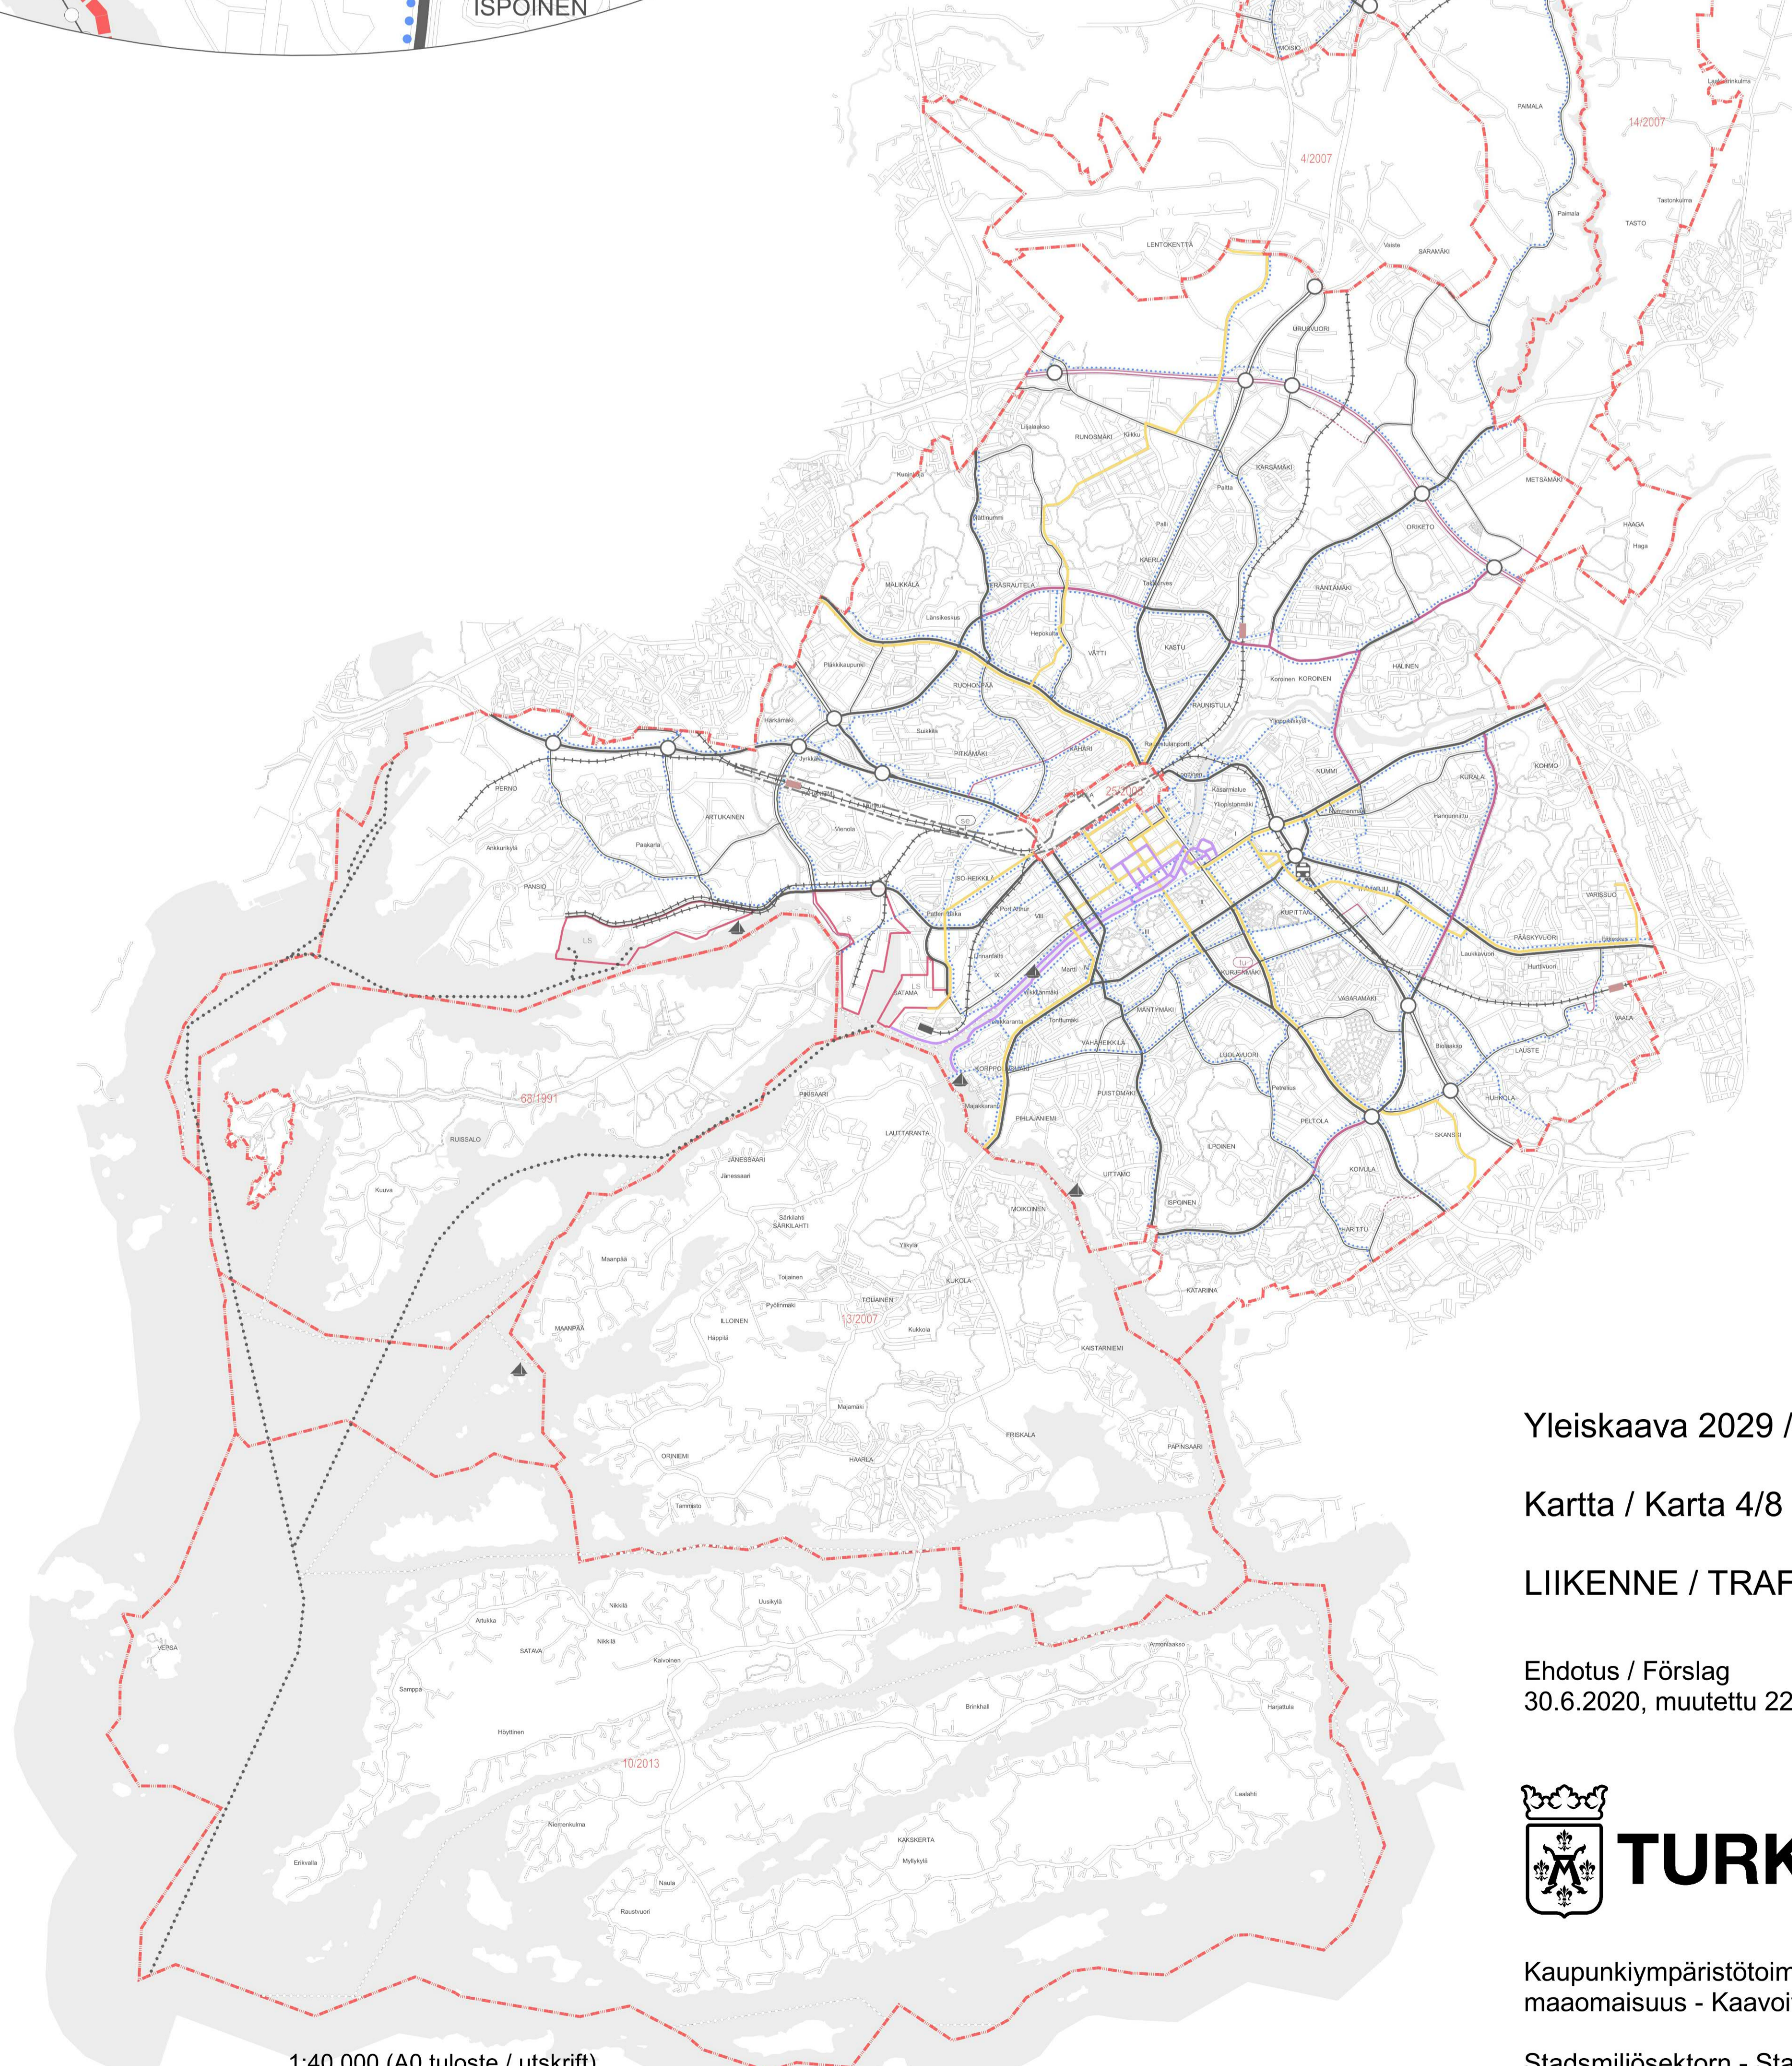

KESKUSTA
CENTRUM

1:10 000 (A0 tuloste / utskrift)

0 500 1000 m

1:40 000 (A0 tuloste / utskrift)

0 2500 5000 m

Yleiskaava 2029 / Generalplan 2029

Kartta / Karta 4/8

LIIKENNE / TRAFIK