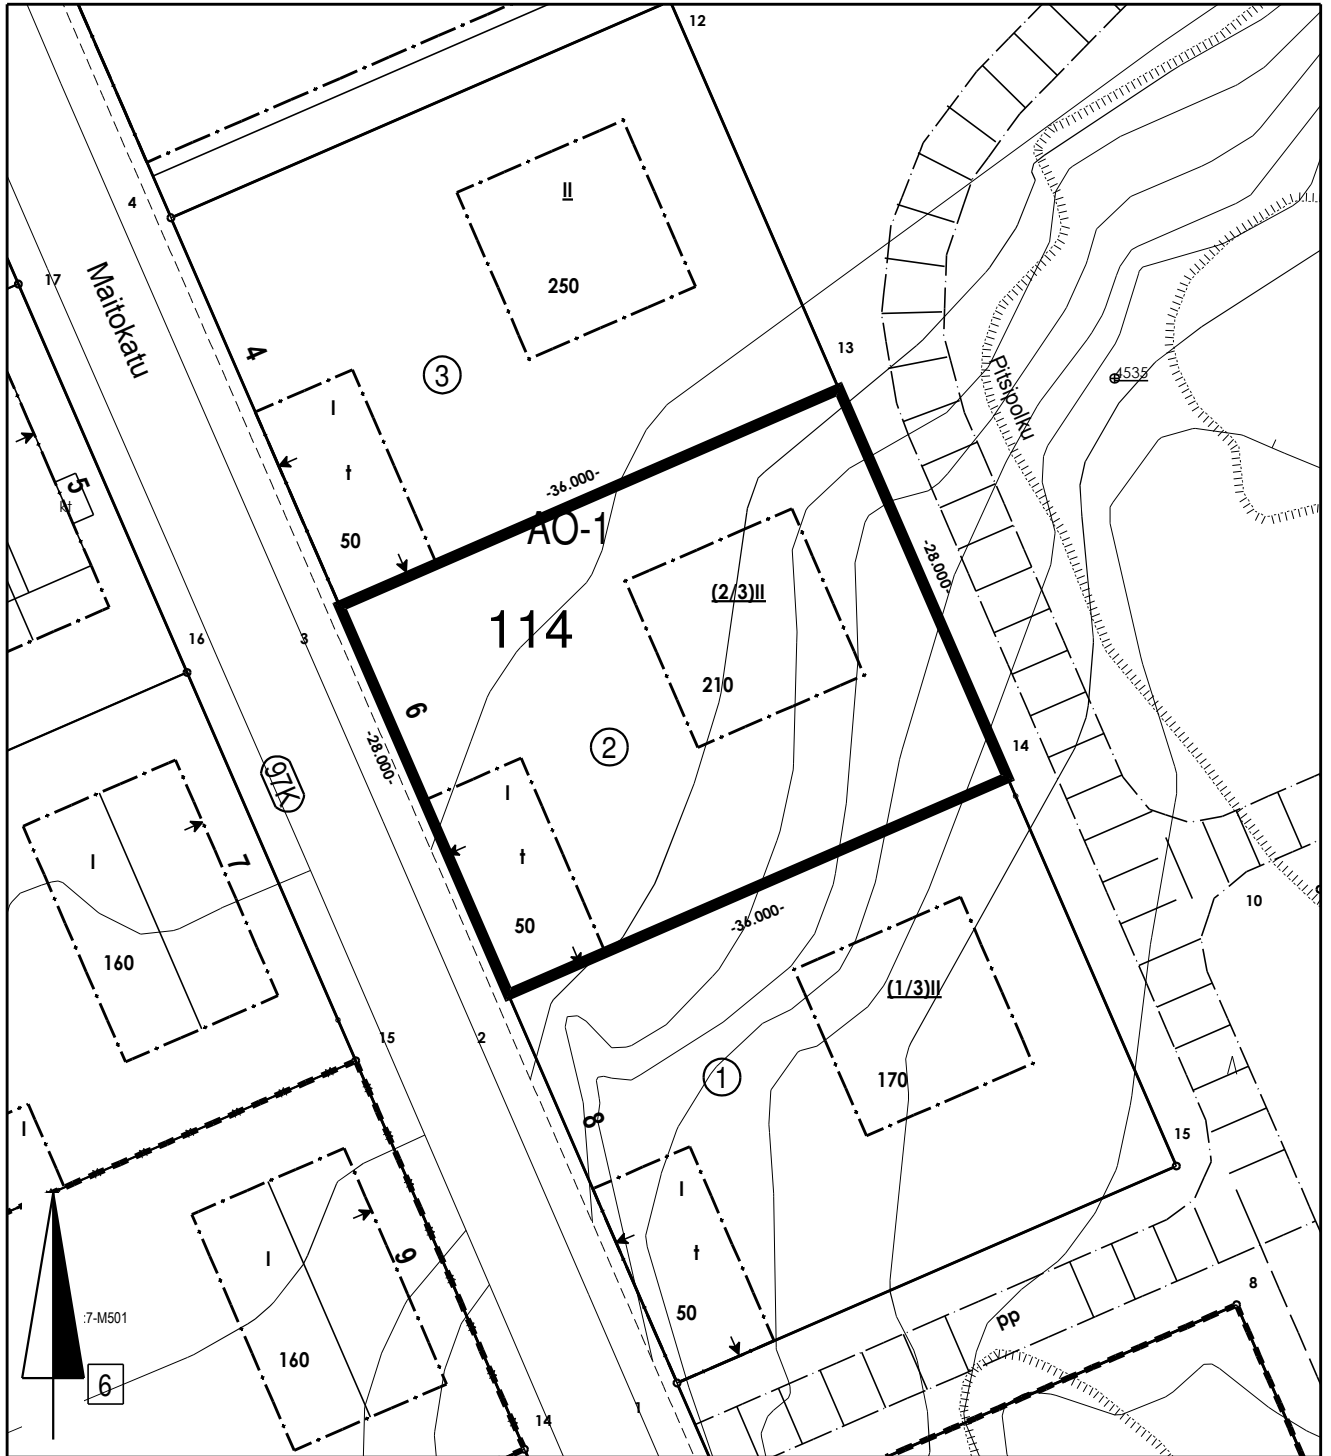

Tontti 853-97-114-2 (Yli-Maaria) , pinta-ala 1008 m<sup>2</sup>

0 25 m

|   |                              |
|---|------------------------------|
| <b>turku</b>  <b>KAUPUNKIYMPÄRISTÖTOIMIALA</b> |                              |
| KARTTA M 349  | VALMISTELIJA Ritva Tuomainen |
| PVM 19.10.2020  | PIIRTÄJÄ Janina Kajala       |