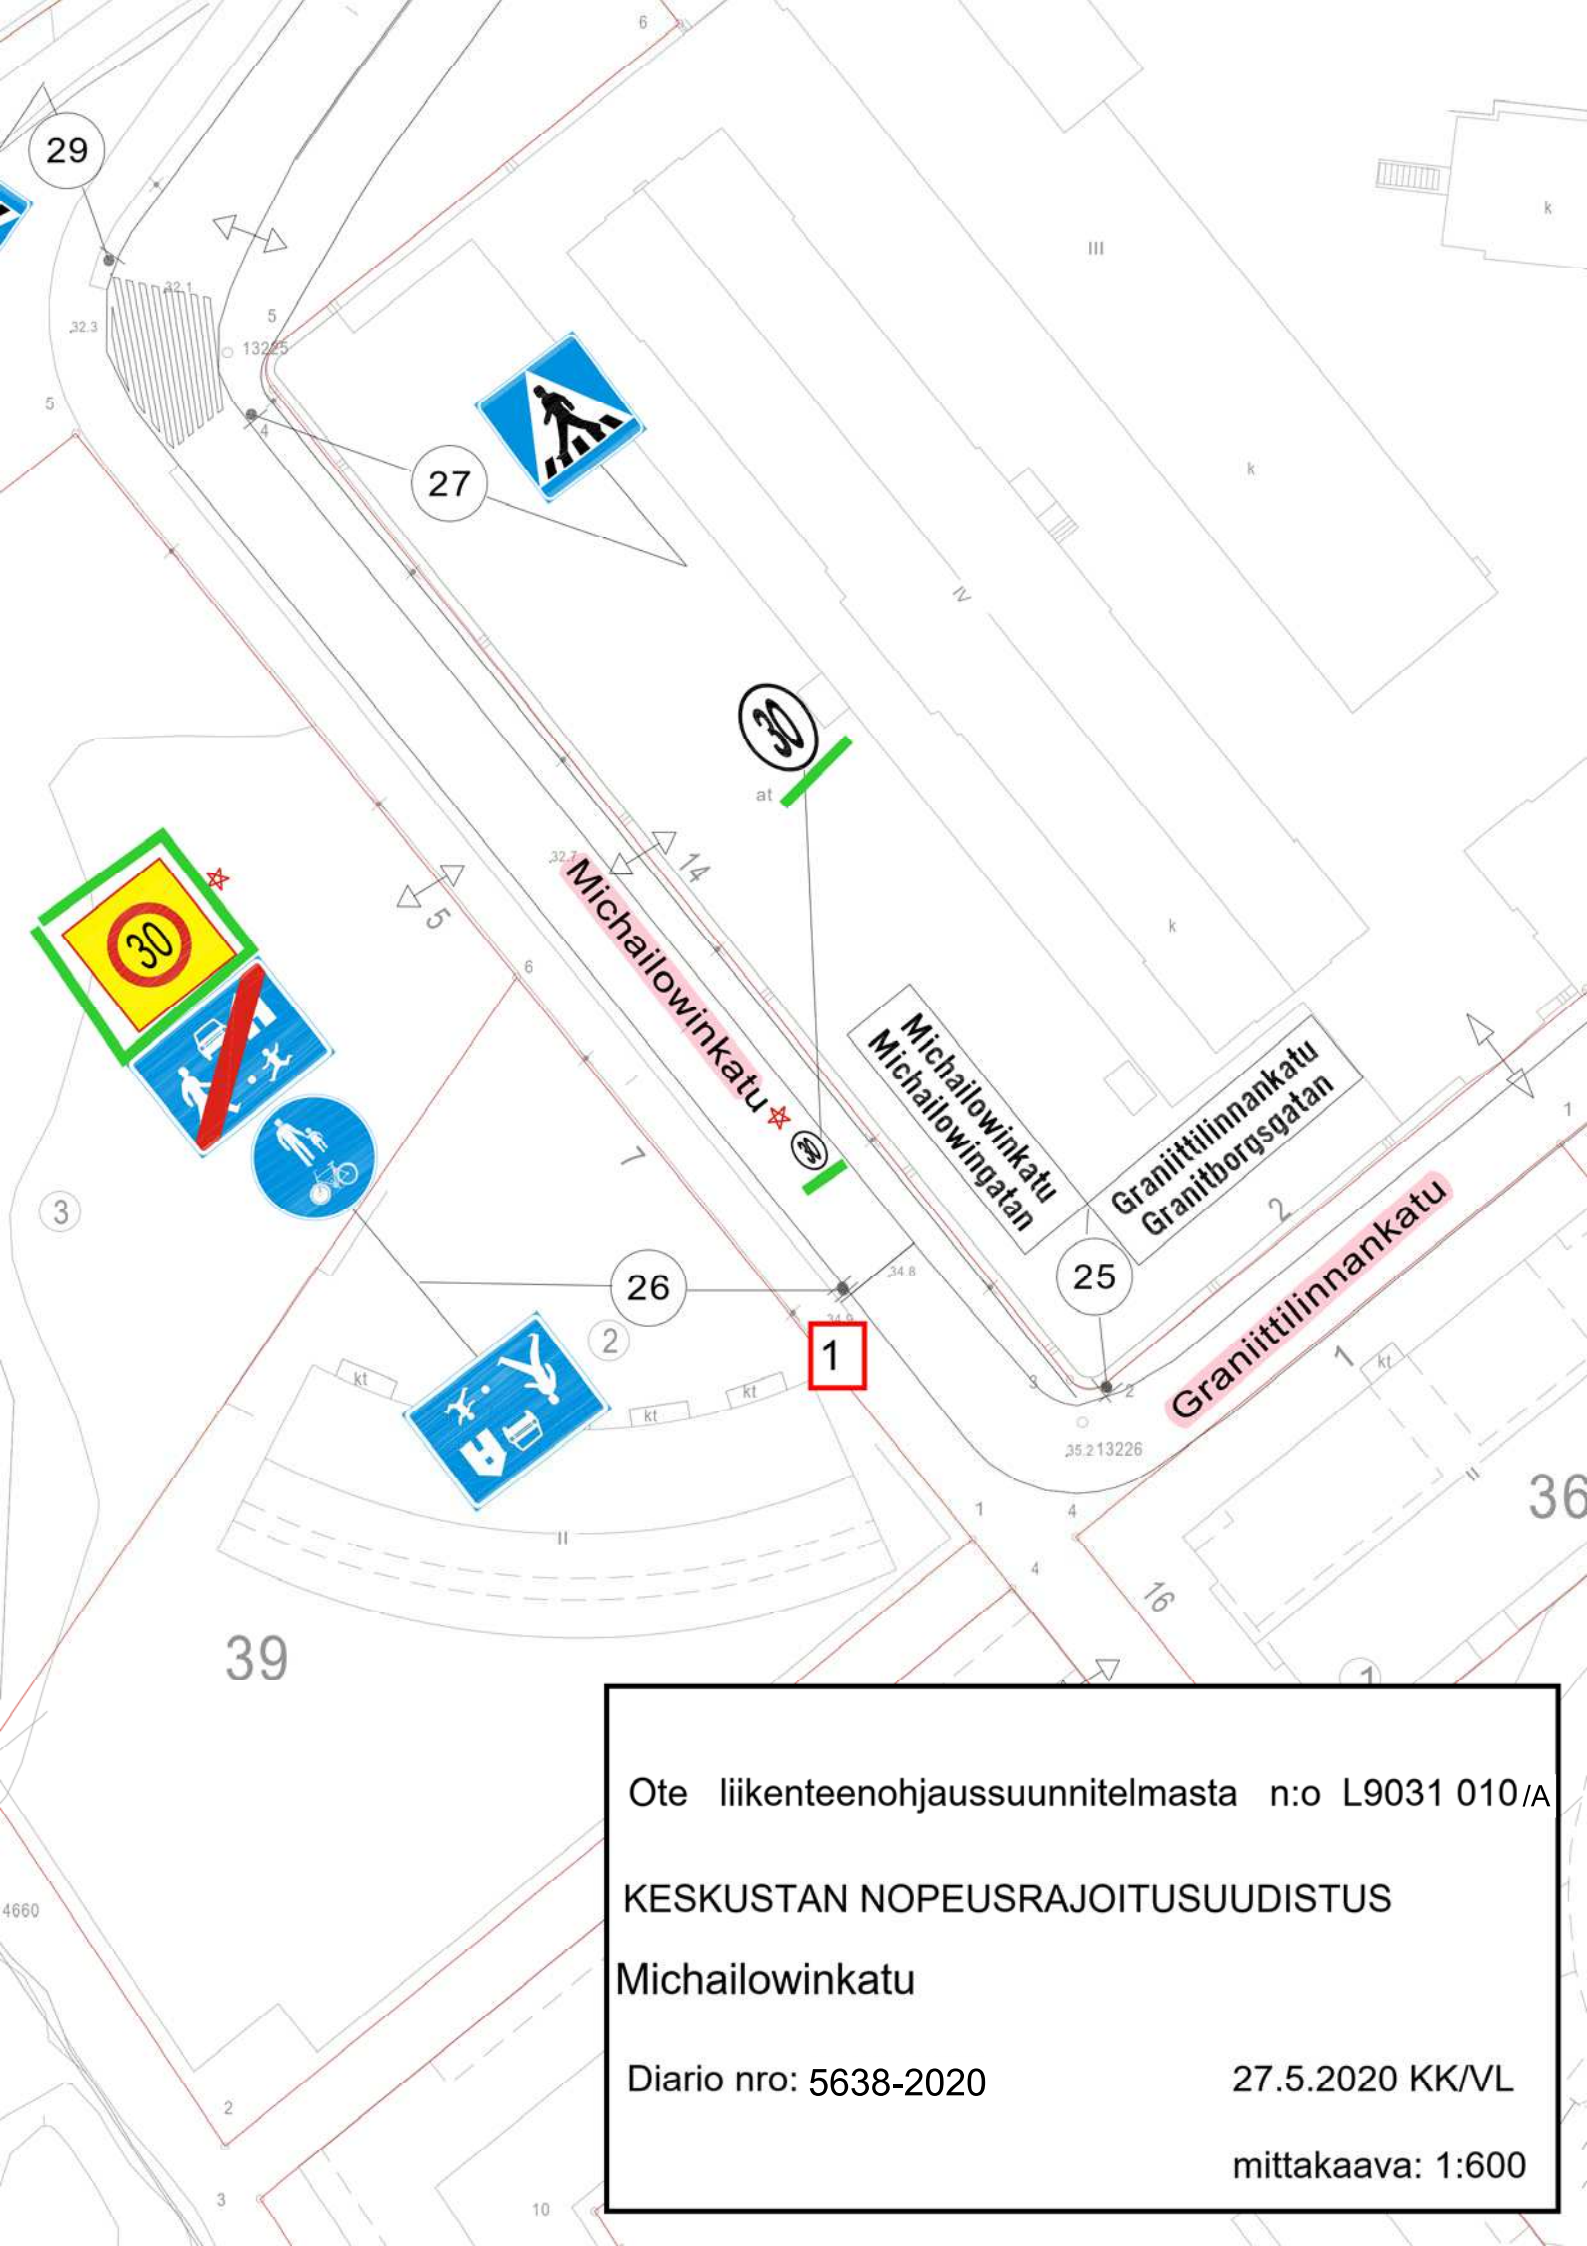

Ote liikenteenohjaussuunnitelmasta n:o L6632 014

KESKUSTAN NOPEUSRAJOITUSUUDISTUS

Malminkatu

Diario nro: 5638-2020

27.5.2020 KK/VL

mittakaava: 1:500

Ote liikenteenohjaussuunnitelmasta n:o L9031 010/A
KESKUSTAN NOPEUSRAJOITUSUUDISTUS
Michailowinkatu
Diario nro: 5638-2020
27.5.2020 KK/VL
mittakaava: 1:600

Ote liikenteenohjaussuunnitelmasta n:o L9031 010/B

KESKUSTAN NOPEUSRAJOITUSUUDISTUS

Kakolankatu

Diario nro: 5638-2020

27.5.2020 KK/VL

mittakaava: 1:600

1

2