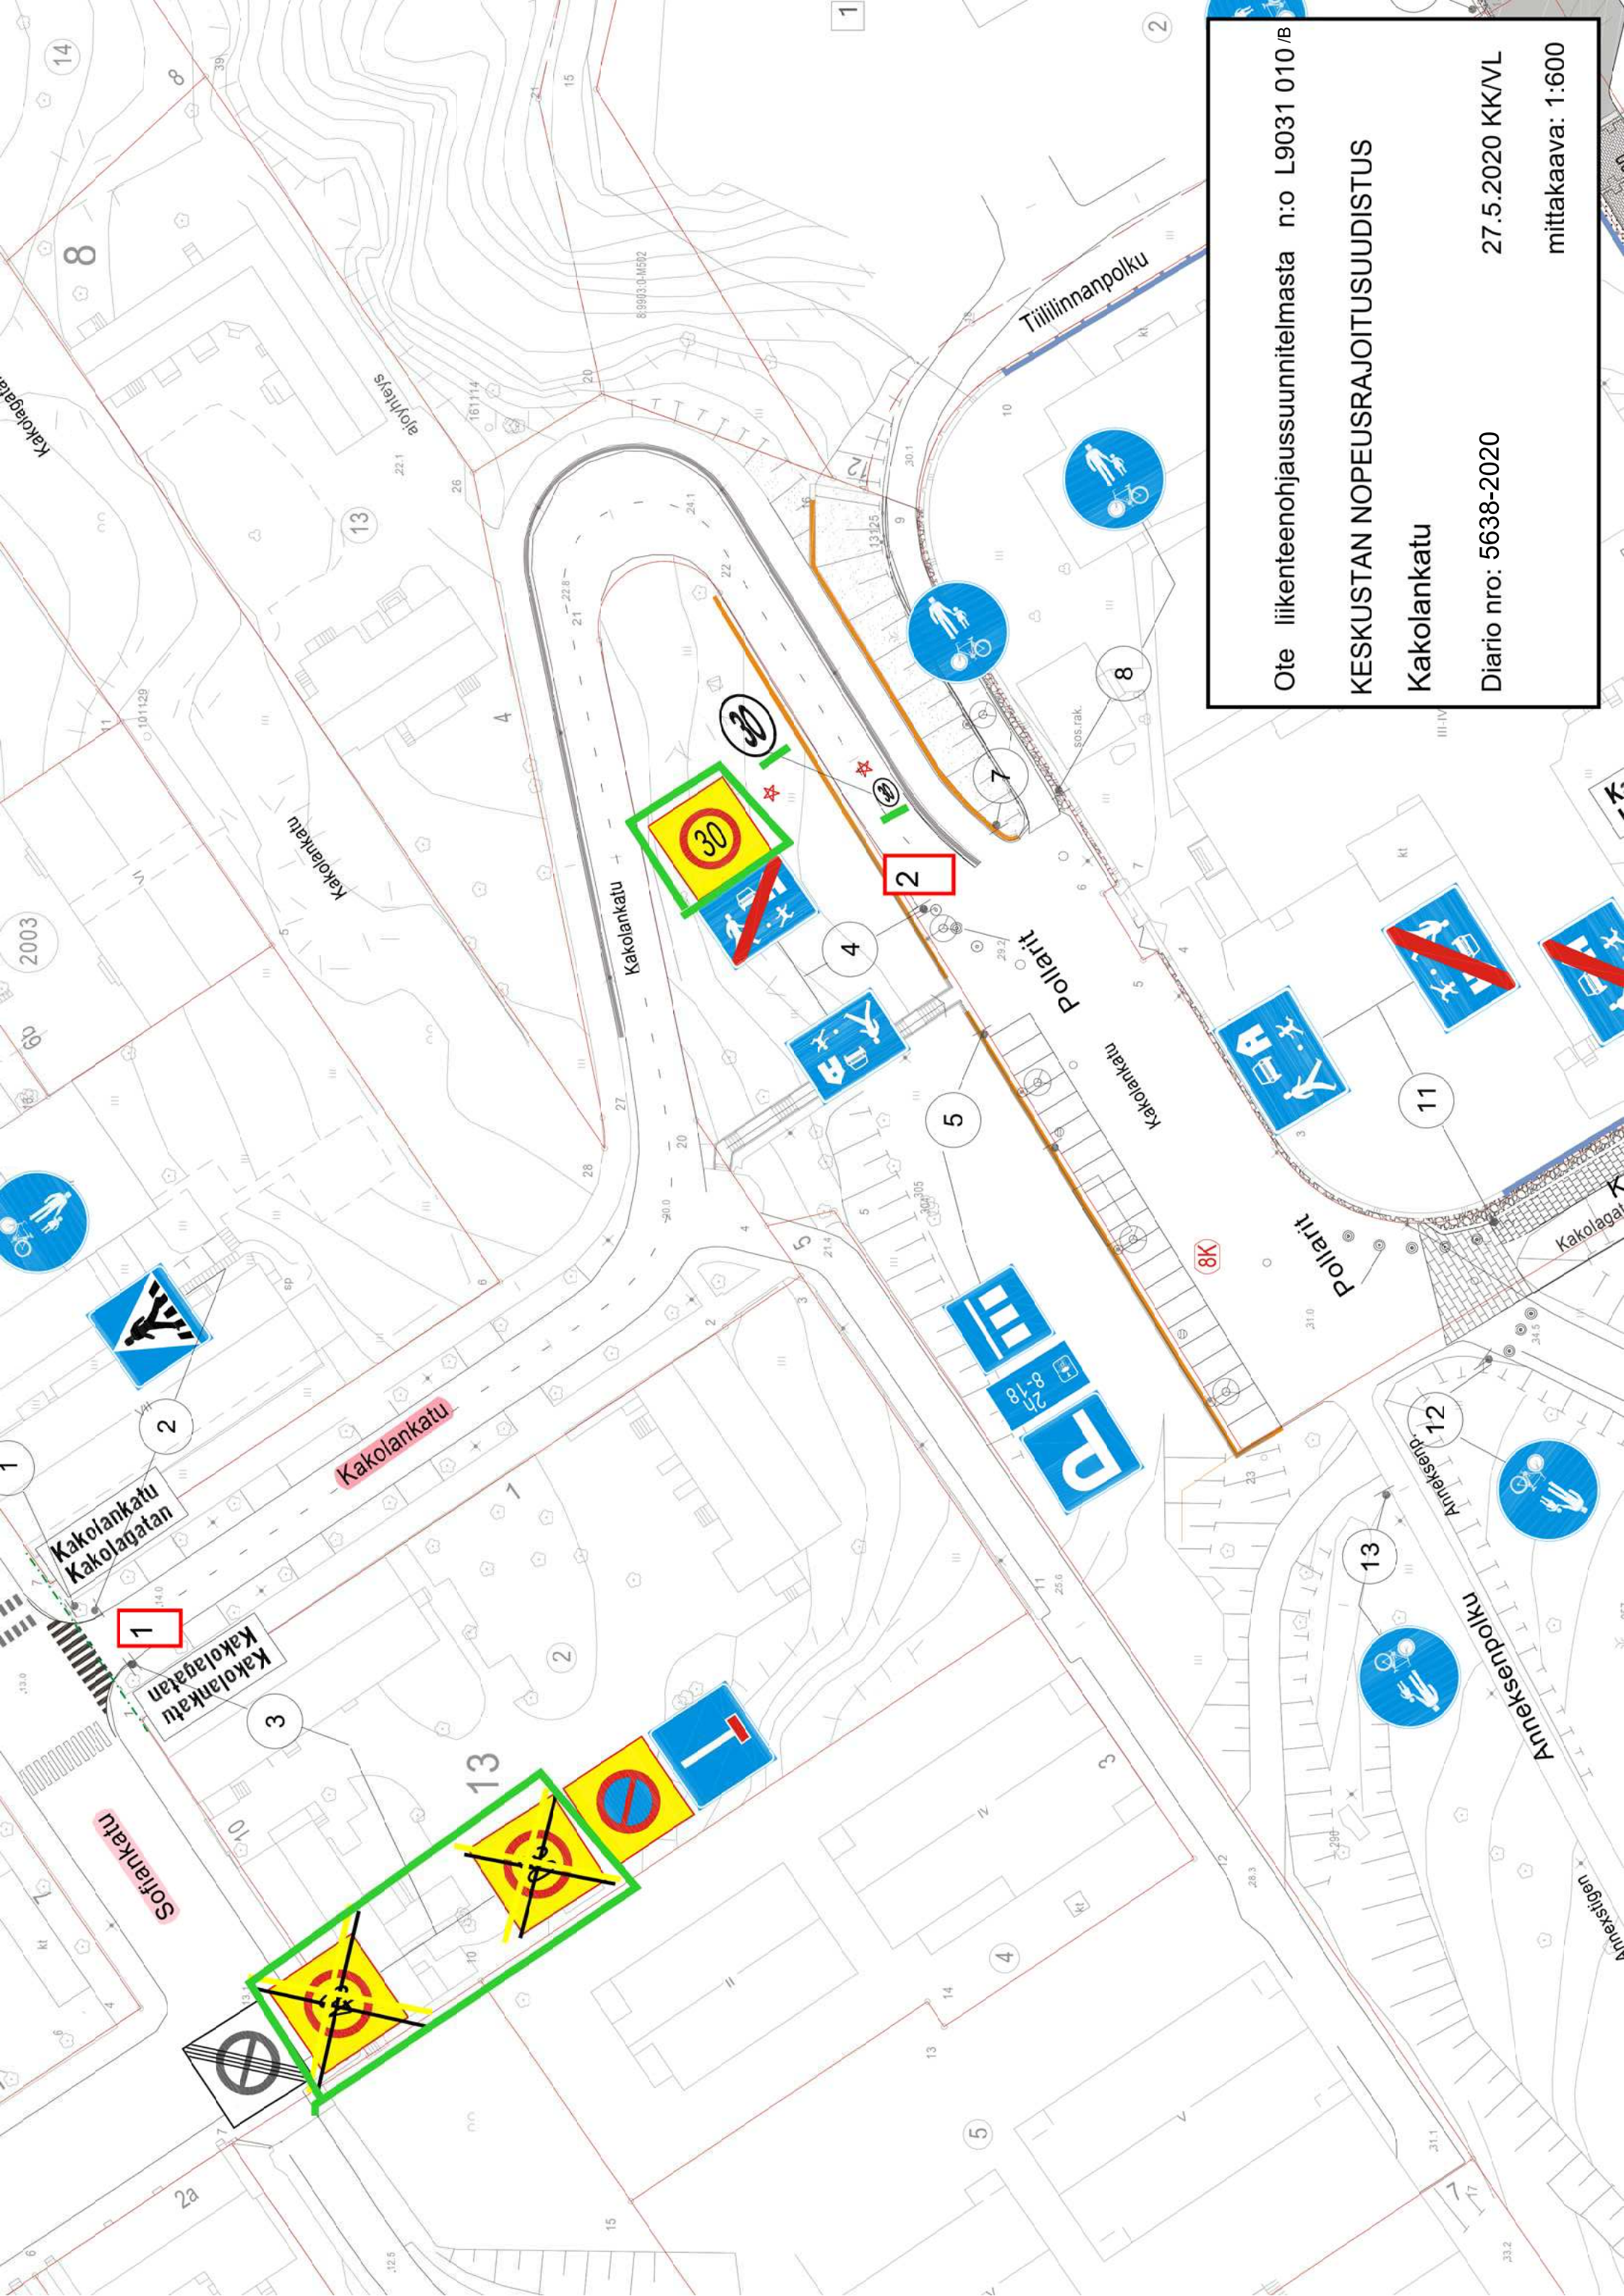

Ote liikenteenohjaussuunnitelmasta n:o L6632 014

KESKUSTAN NOPEUSRAJOITUSUUDISTUS

Malminkatu

Diario nro: 5638-2020

27.5.2020 KK/VL

mittakaava: 1:500

Ote liikenteenohjaussuunnitelmasta n:o L9031 010/A
KESKUSTAN NOPEUSRAJOITUSUUDISTUS
Michailowinkatu
Diario nro: 5638-2020
27.5.2020 KK/VL
mittakaava: 1:600