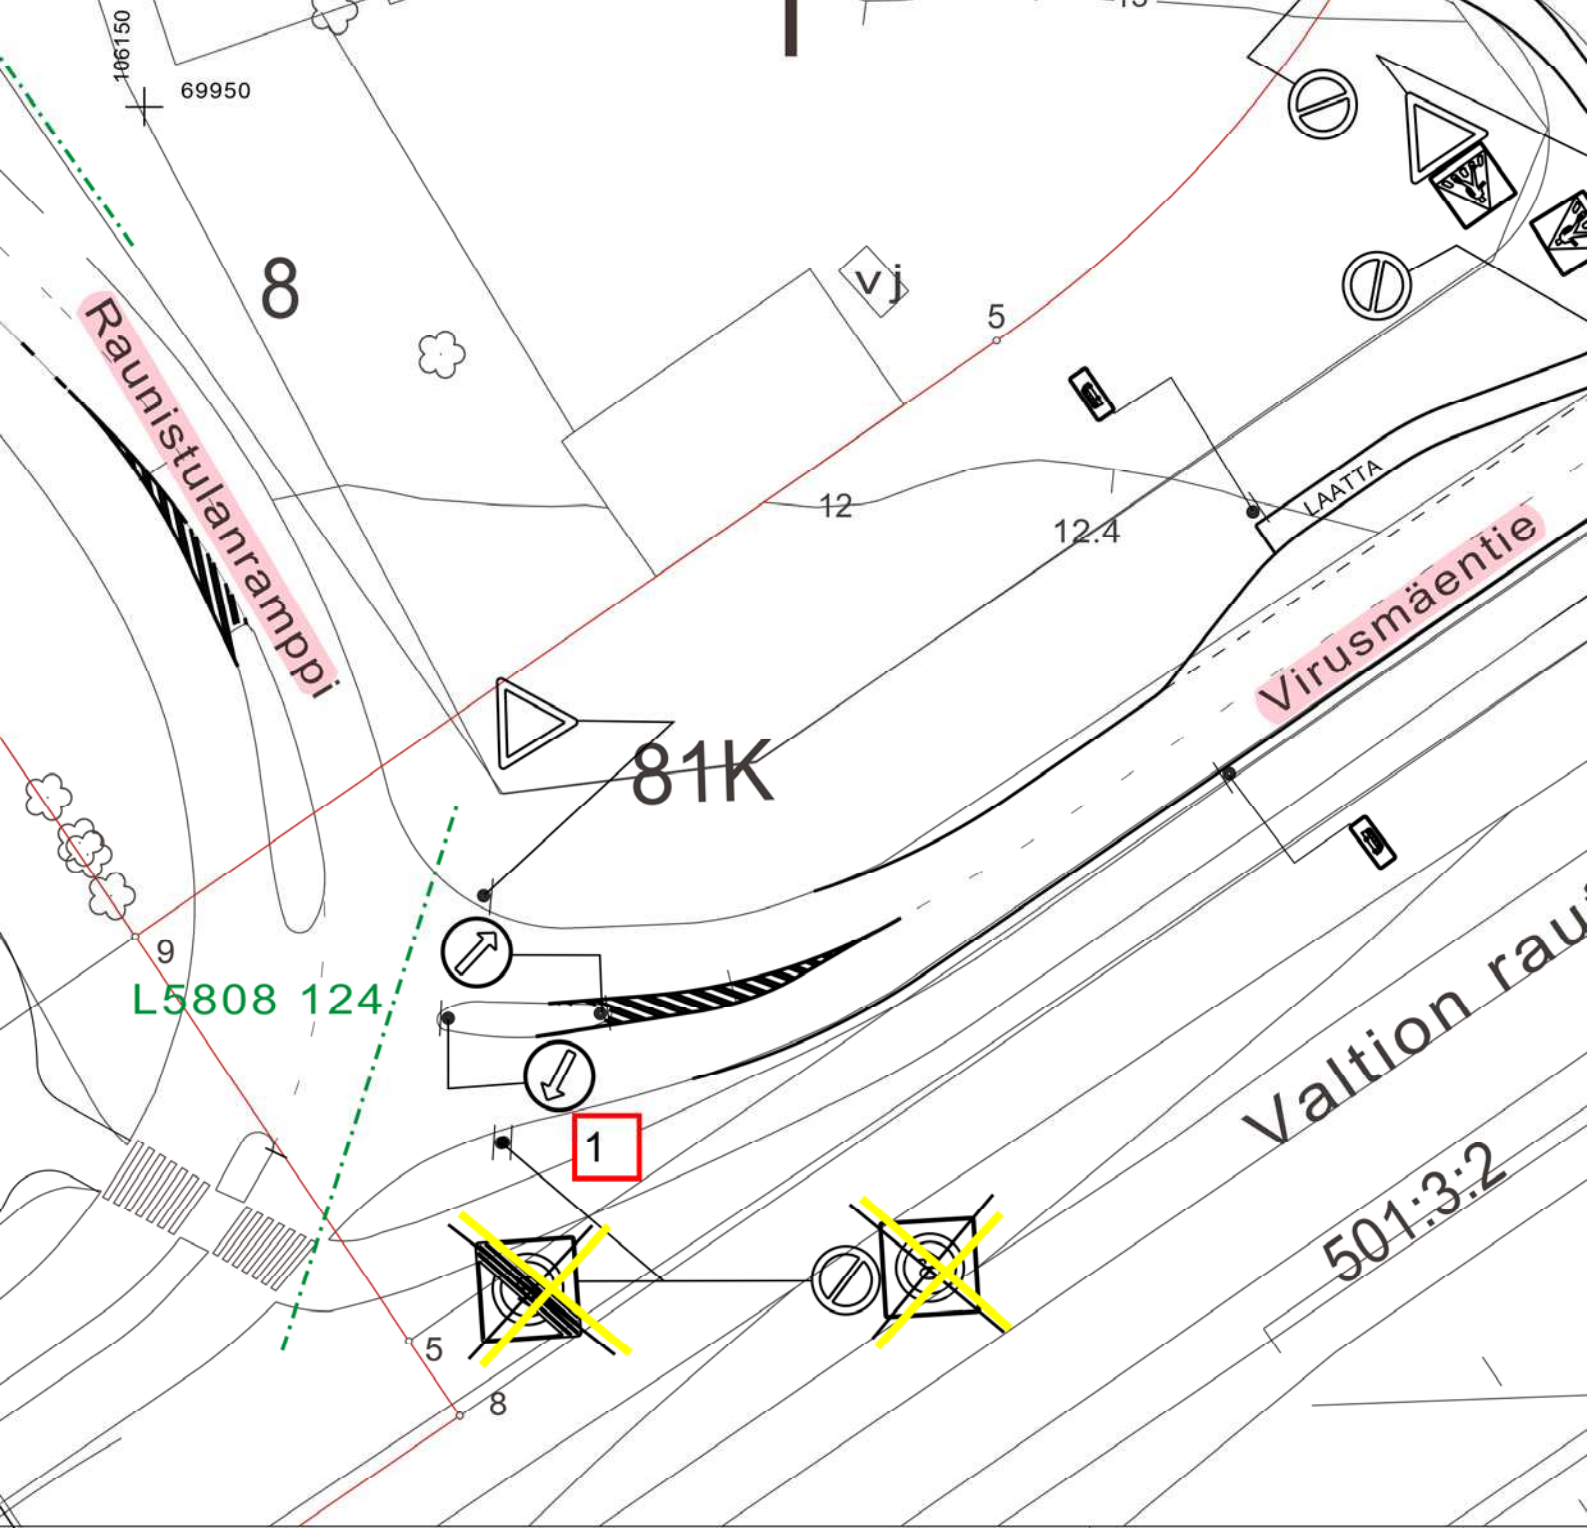

Ote liikenteenohjaussuunnitelmasta n:o L 6734 150  
KESKUSTAN NOPEUSRAJOITUSUUDISTUS  
Satakunnantie-Rauninaukio  
Diario nro: 5638-2020  
27.5.2020 KK/VL  
mittakaava: 1:500

Ote liikenteenohjaussuunnitelmasta n:o L 6127 027

KESKUSTAN NOPEUSRAJOITUSUUDISTUS

Virusmäentie

Diario nro: 5638-2020

27.5.2020 KK/VL

mittakaava: 1:500

Ote liikenteenohjaussuunnitelmasta n:o L4435 067

KESKUSTAN NOPEUSRAJOITUSUUDISTUS

Helsinginkatu

Diario nro: 5638-2020

27.5.2020 KK/VL

mittakaava: 1:500

Ote liikenteenohjaussuunnitelmasta n:o L 5381 024

★ = UUSI

Ote liikennesuunnitelmasta		n:o L 3706 037
Kaskenkatu		
KESKUSTAN NOPEUSRAJOITUSUUDISTUS	pvm	27.5.2020 LPI/TO
	mittakaava	1:500
	ykl	
Diario 5638-2020	suunn.pääll.	

★ = UUSI

Ote liikennesuunnitelmasta n:o L 5601 095	
Itäinen Rantakatu	
KESKUSTAN NOPEUSRAJOITUSUUDISTUS	pvm 27.5.2020 LPi/TO
	mittakaava 1:500
	ykl
Diario 5638-2020	suunn.pääll.