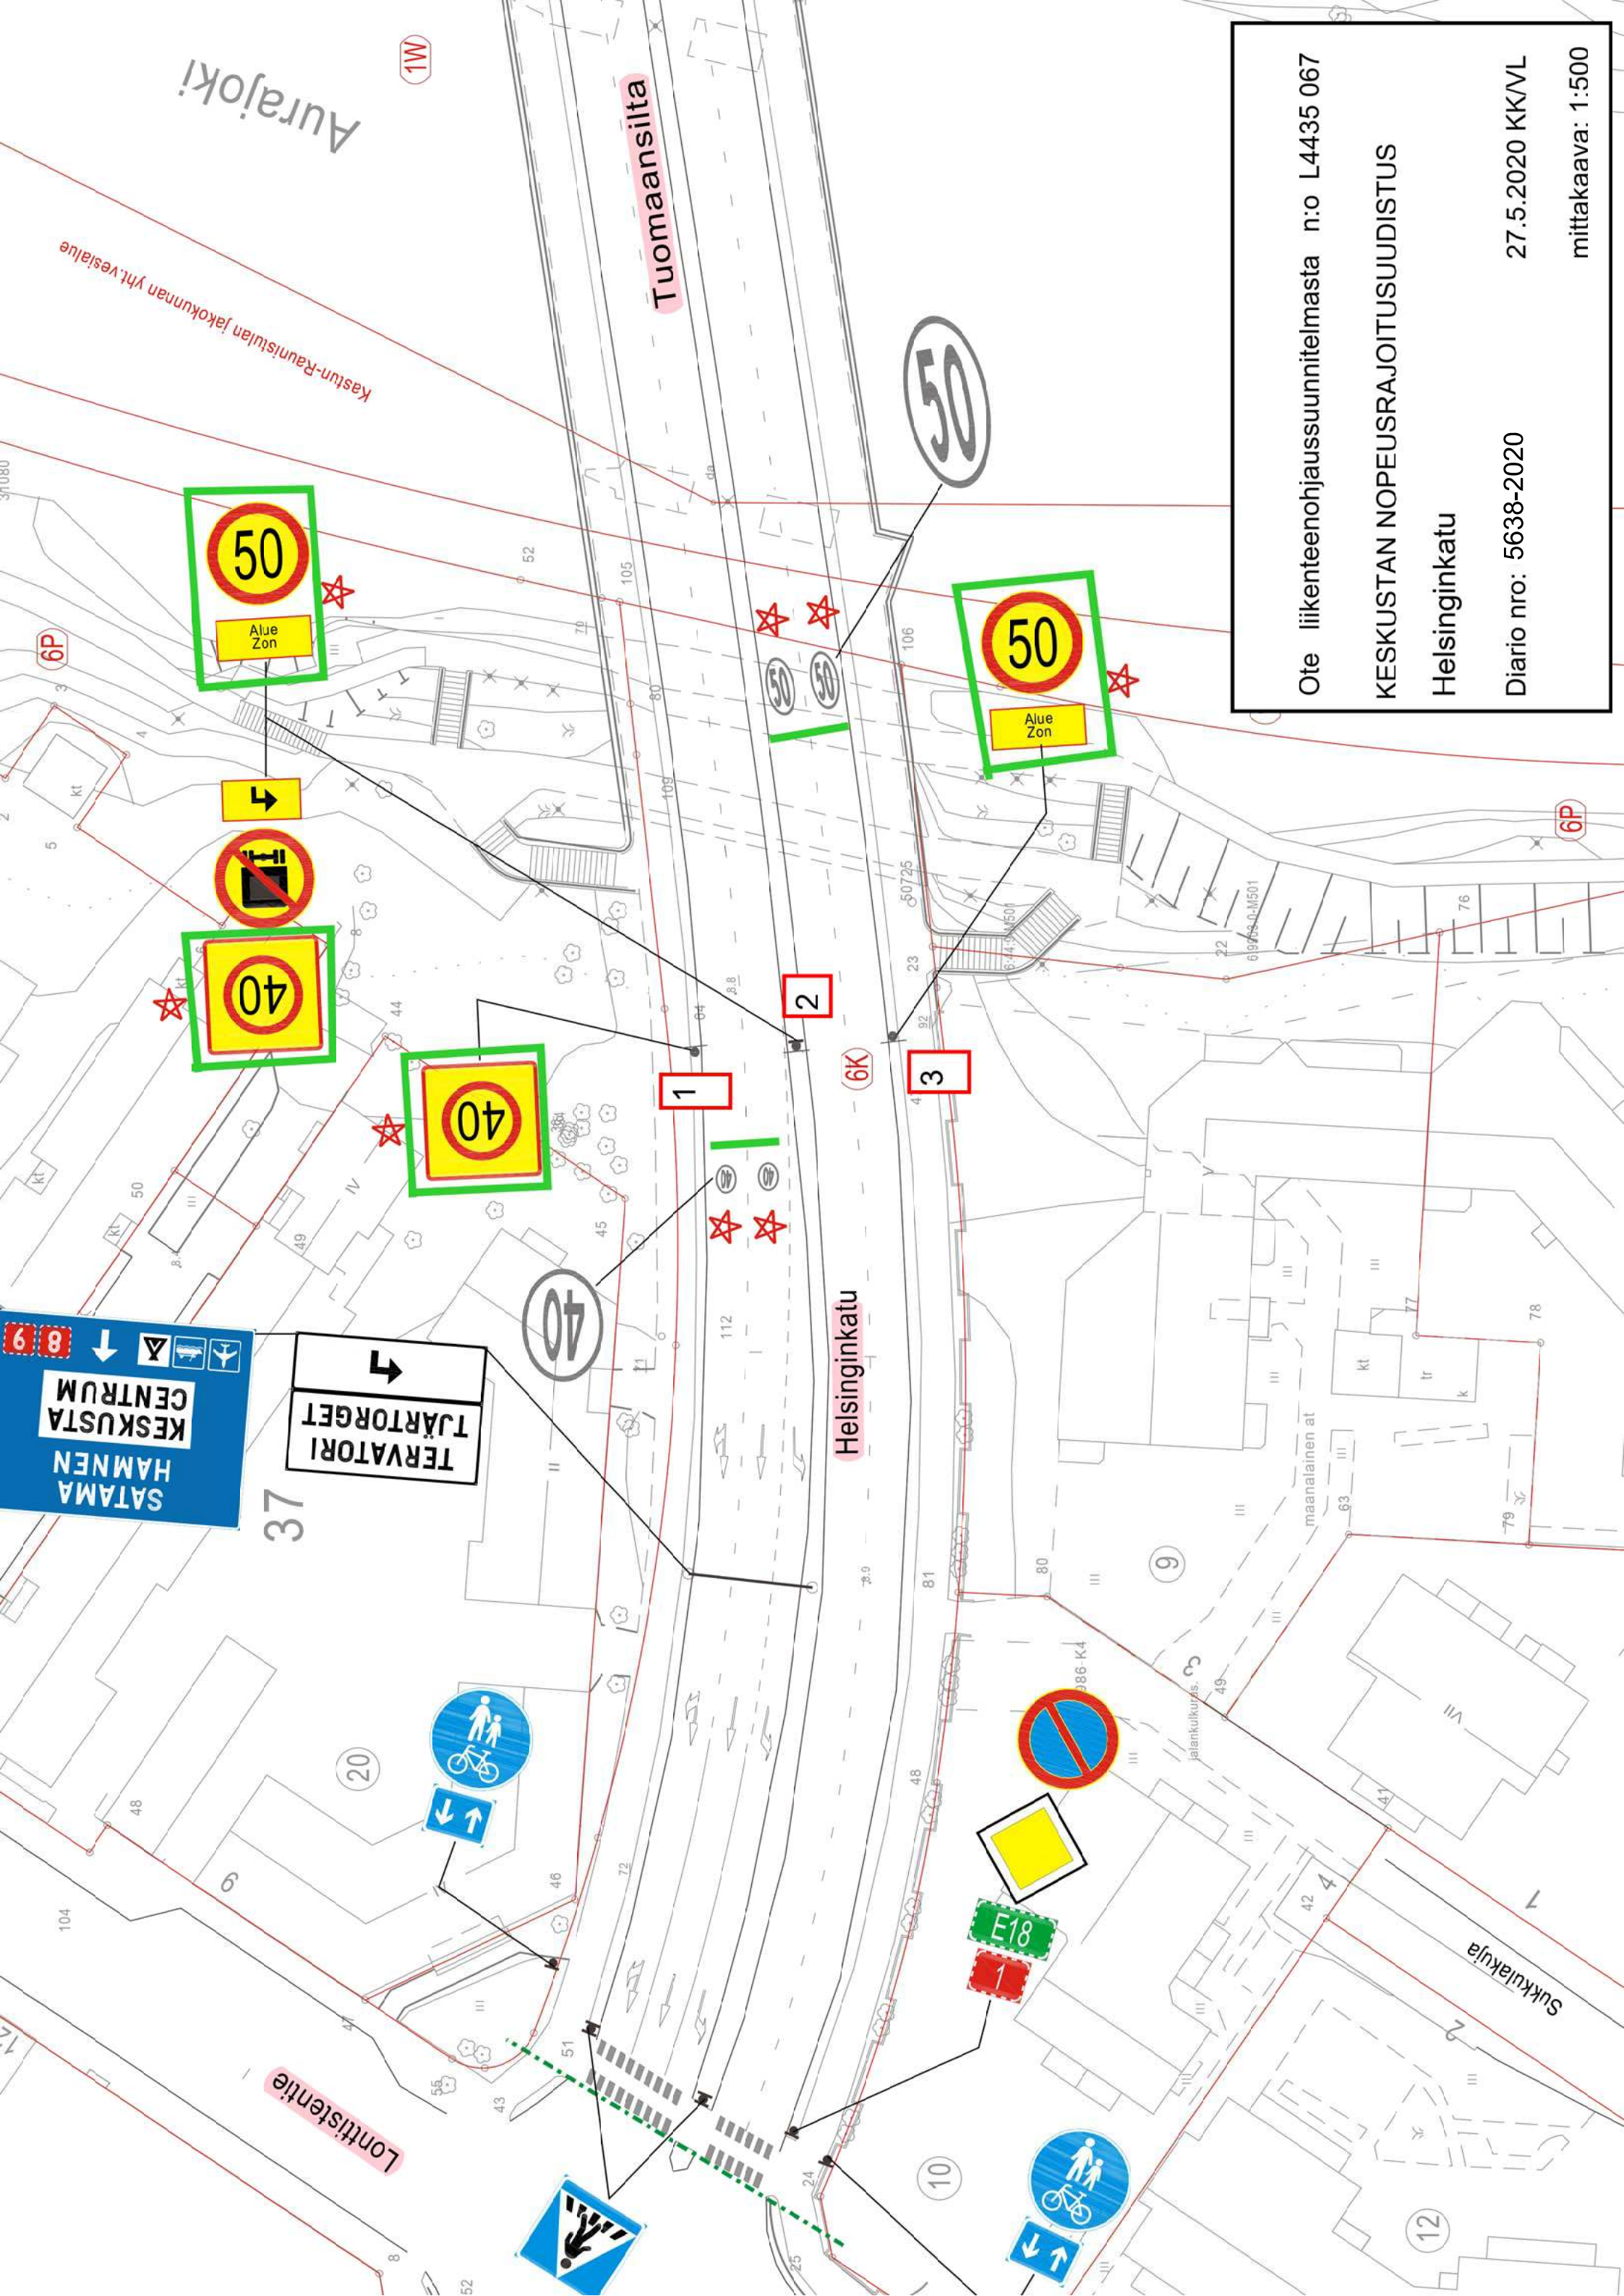

Ote liikenteenohjaussuunnitelmasta n:o L 6734 150  
KESKUSTAN NOPEUSRAJOITUSUUDISTUS  
Satakunnantie-Rauninaukio  
Diario nro: 5638-2020  
27.5.2020 KK/VL  
mittakaava: 1:500

Ote liikenteenohjaussuunnitelmasta n:o L 6127 027

KESKUSTAN NOPEUSRAJOITUSUUDISTUS

Virusmäentie

Diario nro: 5638-2020

27.5.2020 KK/VL

mittakaava: 1:500

Ote liikenteenohjaussuunnitelmasta n:o L4435 067

KESKUSTAN NOPEUSRAJOITUSUUDISTUS

Helsinginkatu

Diario nro: 5638-2020

27.5.2020 KK/VL

mittakaava: 1:500

Ote liikenteenohjaussuunnitelmasta n:o L 5381 024

★ = UUSI

Ote liikennesuunnitelmasta		n:o L 3706 037
Kaskenkatu		
KESKUSTAN NOPEUSRAJOITUSUUDISTUS	pvm	27.5.2020 LPI/TO
	mittakaava	1:500
	ykl	
Diario 5638-2020	suunn.pääll.	

★ = UUSI

Ote liikennesuunnitelmasta n:o L 5601 095	
Itäinen Rantakatu	
KESKUSTAN NOPEUSRAJOITUSUUDISTUS	pvm 27.5.2020 LPi/TO
	mittakaava 1:500
	ykl
Diario 5638-2020	suunn.pääll.