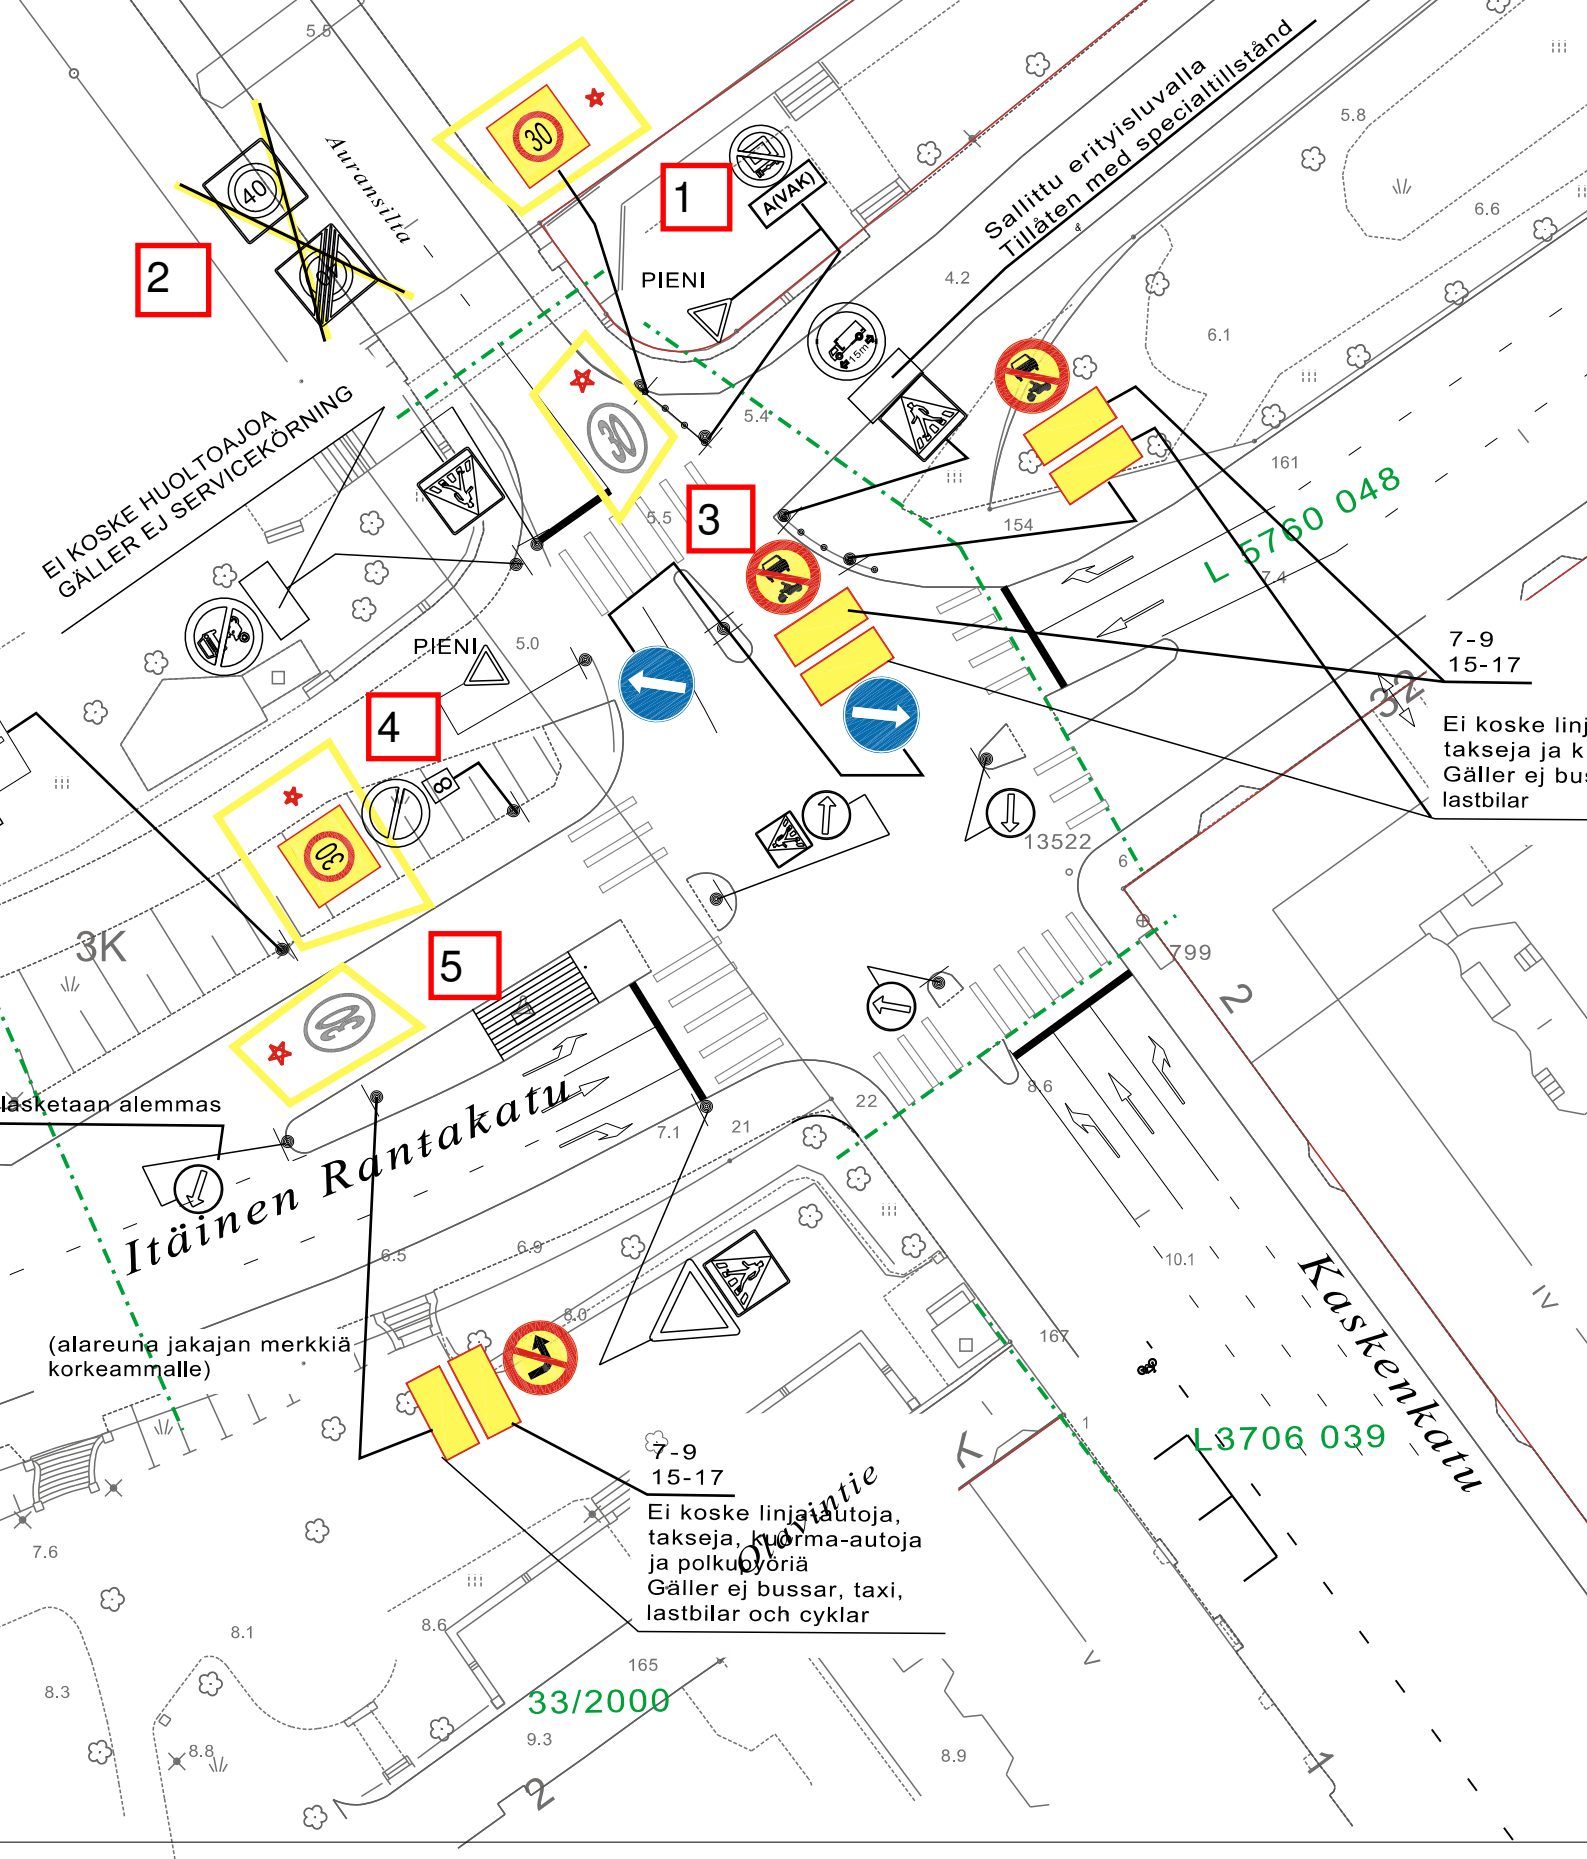

Ote liikenteenohjaussuunnitelmasta n:o L 6734 150  
KESKUSTAN NOPEUSRAJOITUSUUDISTUS  
Satakunnantie-Rauninaukio  
Diario nro: 5638-2020  
27.5.2020 KK/VL  
mittakaava: 1:500

Ote liikenteenohjaussuunnitelmasta n:o L 6127 027

KESKUSTAN NOPEUSRAJOITUSUUDISTUS

Virusmäentie

Diario nro: 5638-2020

27.5.2020 KK/VL

mittakaava: 1:500

Ote liikenteenohjaussuunnitelmasta n:o L4435 067

KESKUSTAN NOPEUSRAJOITUSUUDISTUS

Helsinginkatu

## KESKUSTAN NOPEUSRAJOITUSUUDISTUS

Lonttistentie

Diario nro: 5638-2020

27.5.2020 KK/VL

mittakaava: 1:700

★ = UUSI

Ote liikennesuunnitelmasta	n:o L 5760 048
Hämeenkatu	
KESKUSTAN NOPEUSRAJOITUSUUDISTUS	pvm 27.5.2020 LPi/TO
	mittakaava 1:1000
	ykl
Diario 5638-2020	suunn.pääll.

★ = UUSI

Ote liikennesuunnitelmasta		n:o L 3706 037
Kaskenkatu		
KESKUSTAN NOPEUSRAJOITUSUUDISTUS	pvm	27.5.2020 LPI/TO
	mittakaava	1:500
	ykl	
Diario 5638-2020	suunn.pääll.	

★ = UUSI

Ote liikennesuunnitelmasta n:o L 5601 095	
Itäinen Rantakatu	
KESKUSTAN NOPEUSRAJOITUSUUDISTUS	pvm 27.5.2020 LPi/TO
	mittakaava 1:500
	ykl
Diario 5638-2020	suunn.pääll.