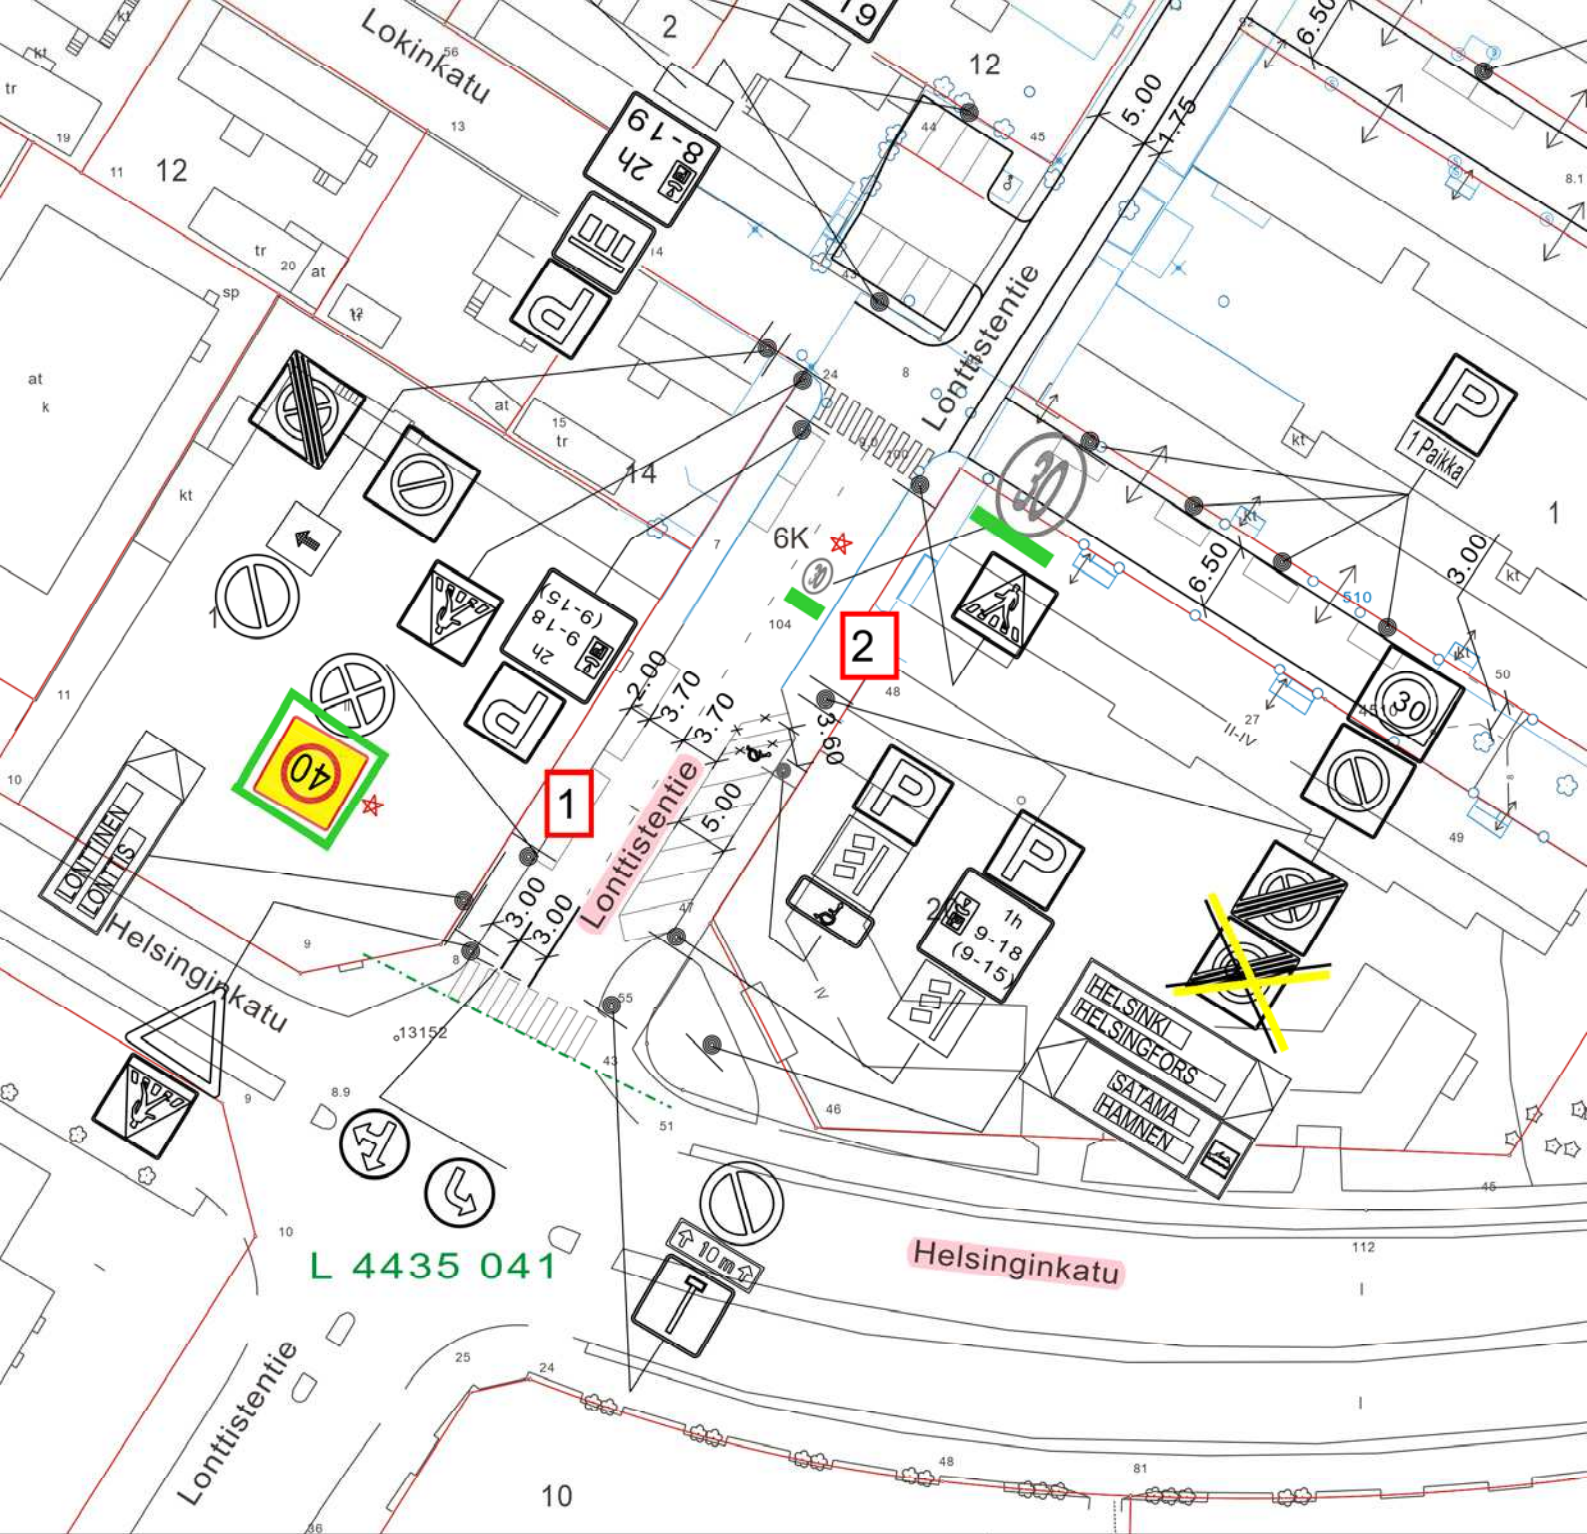

Ote liikenteenohjaussuunnitelmasta n:o L 5381 024

KESKUSTAN NOPEUSRAJOITUSUUDISTUS

Lonttistentie

Diario nro: 5638-2020

27.5.2020 KK/VL

mittakaava: 1:700