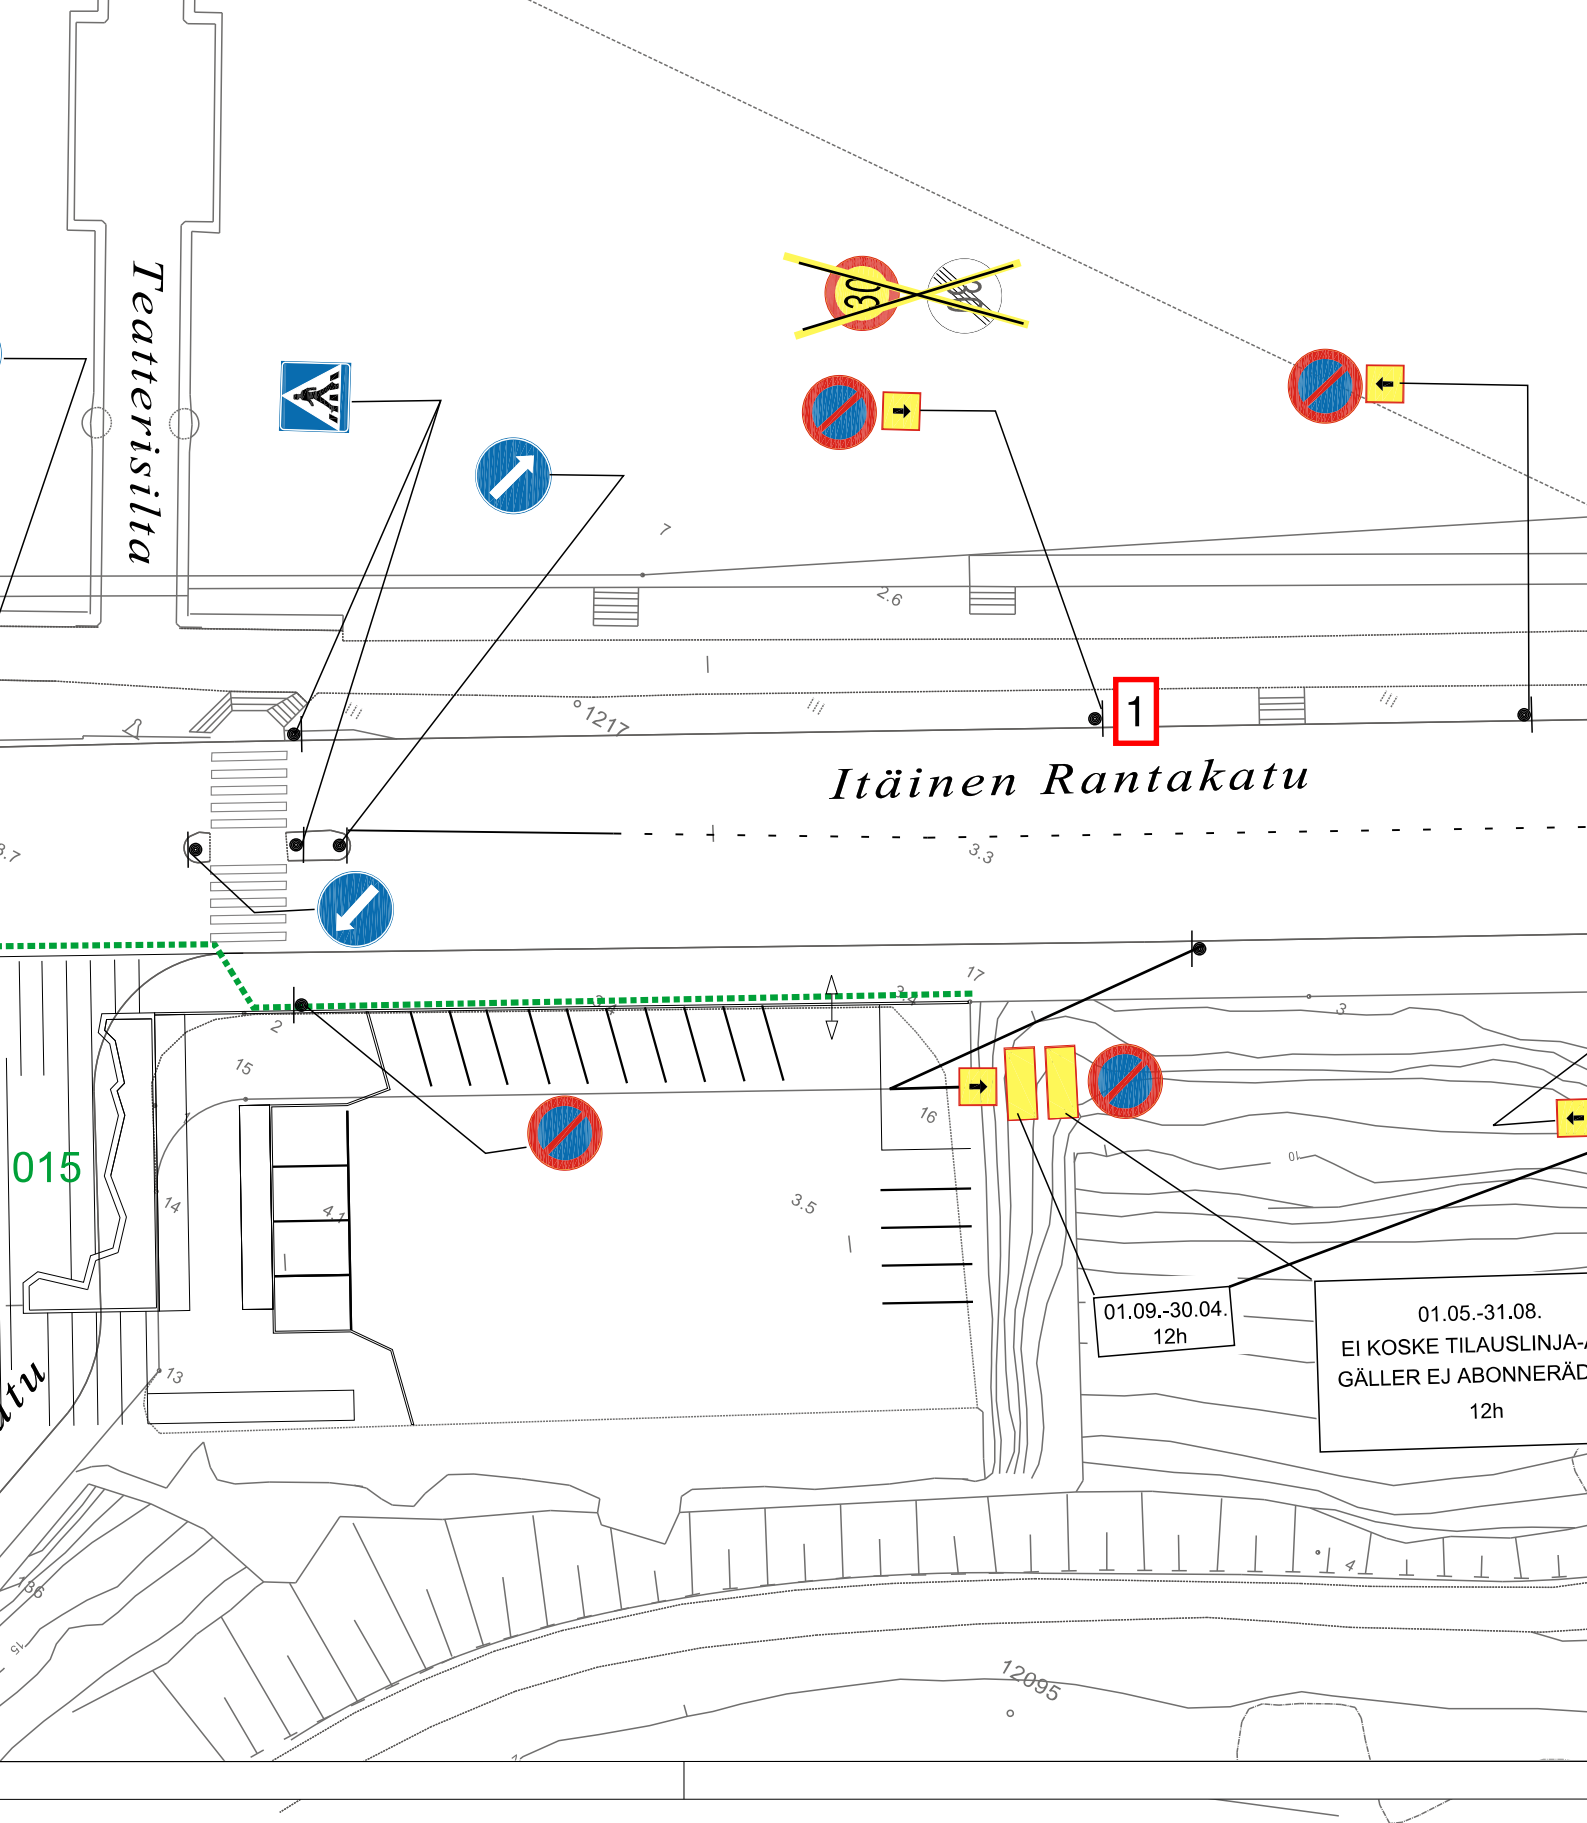

Ote liikenteenohjaussuunnitelmasta n:o L 6734 150  
KESKUSTAN NOPEUSRAJOITUSUUDISTUS  
Satakunnantie-Rauninaukio  
Diario nro: 5638-2020  
27.5.2020 KK/VL  
mittakaava: 1:500

Ote liikenteenohjaussuunnitelmasta n:o L 6127 027

KESKUSTAN NOPEUSRAJOITUSUUDISTUS

Virusmäentie

Diario nro: 5638-2020

27.5.2020 KK/VL

mittakaava: 1:500

Ote liikenteenohjaussuunnitelmasta n:o L4435 067

KESKUSTAN NOPEUSRAJOITUSUUDISTUS

Helsinginkatu

## KESKUSTAN NOPEUSRAJOITUSUUDISTUS

Lonttistentie

Diario nro: 5638-2020

27.5.2020 KK/VL

mittakaava: 1:700

★ = UUSI

Ote liikennesuunnitelmasta	n:o L 5760 048
Hämeenkatu	
KESKUSTAN NOPEUSRAJOITUSUUDISTUS	pvm 27.5.2020 LPi/TO
	mittakaava 1:1000
	ykl
Diario 5638-2020	suunn.pääll.

★ = UUSI

Ote liikennesuunnitelmasta		n:o L 3706 037
Kaskenkatu		
KESKUSTAN NOPEUSRAJOITUSUUDISTUS	pvm	27.5.2020 LPI/TO
	mittakaava	1:500
	ykl	
Diario 5638-2020	suunn.pääll.	

★ = UUSI

Ote liikennesuunnitelmasta n:o L 5601 095	
Itäinen Rantakatu	
KESKUSTAN NOPEUSRAJOITUSUUDISTUS	pvm 27.5.2020 LPi/TO
	mittakaava 1:500
	ykl
Diario 5638-2020	suunn.pääll.