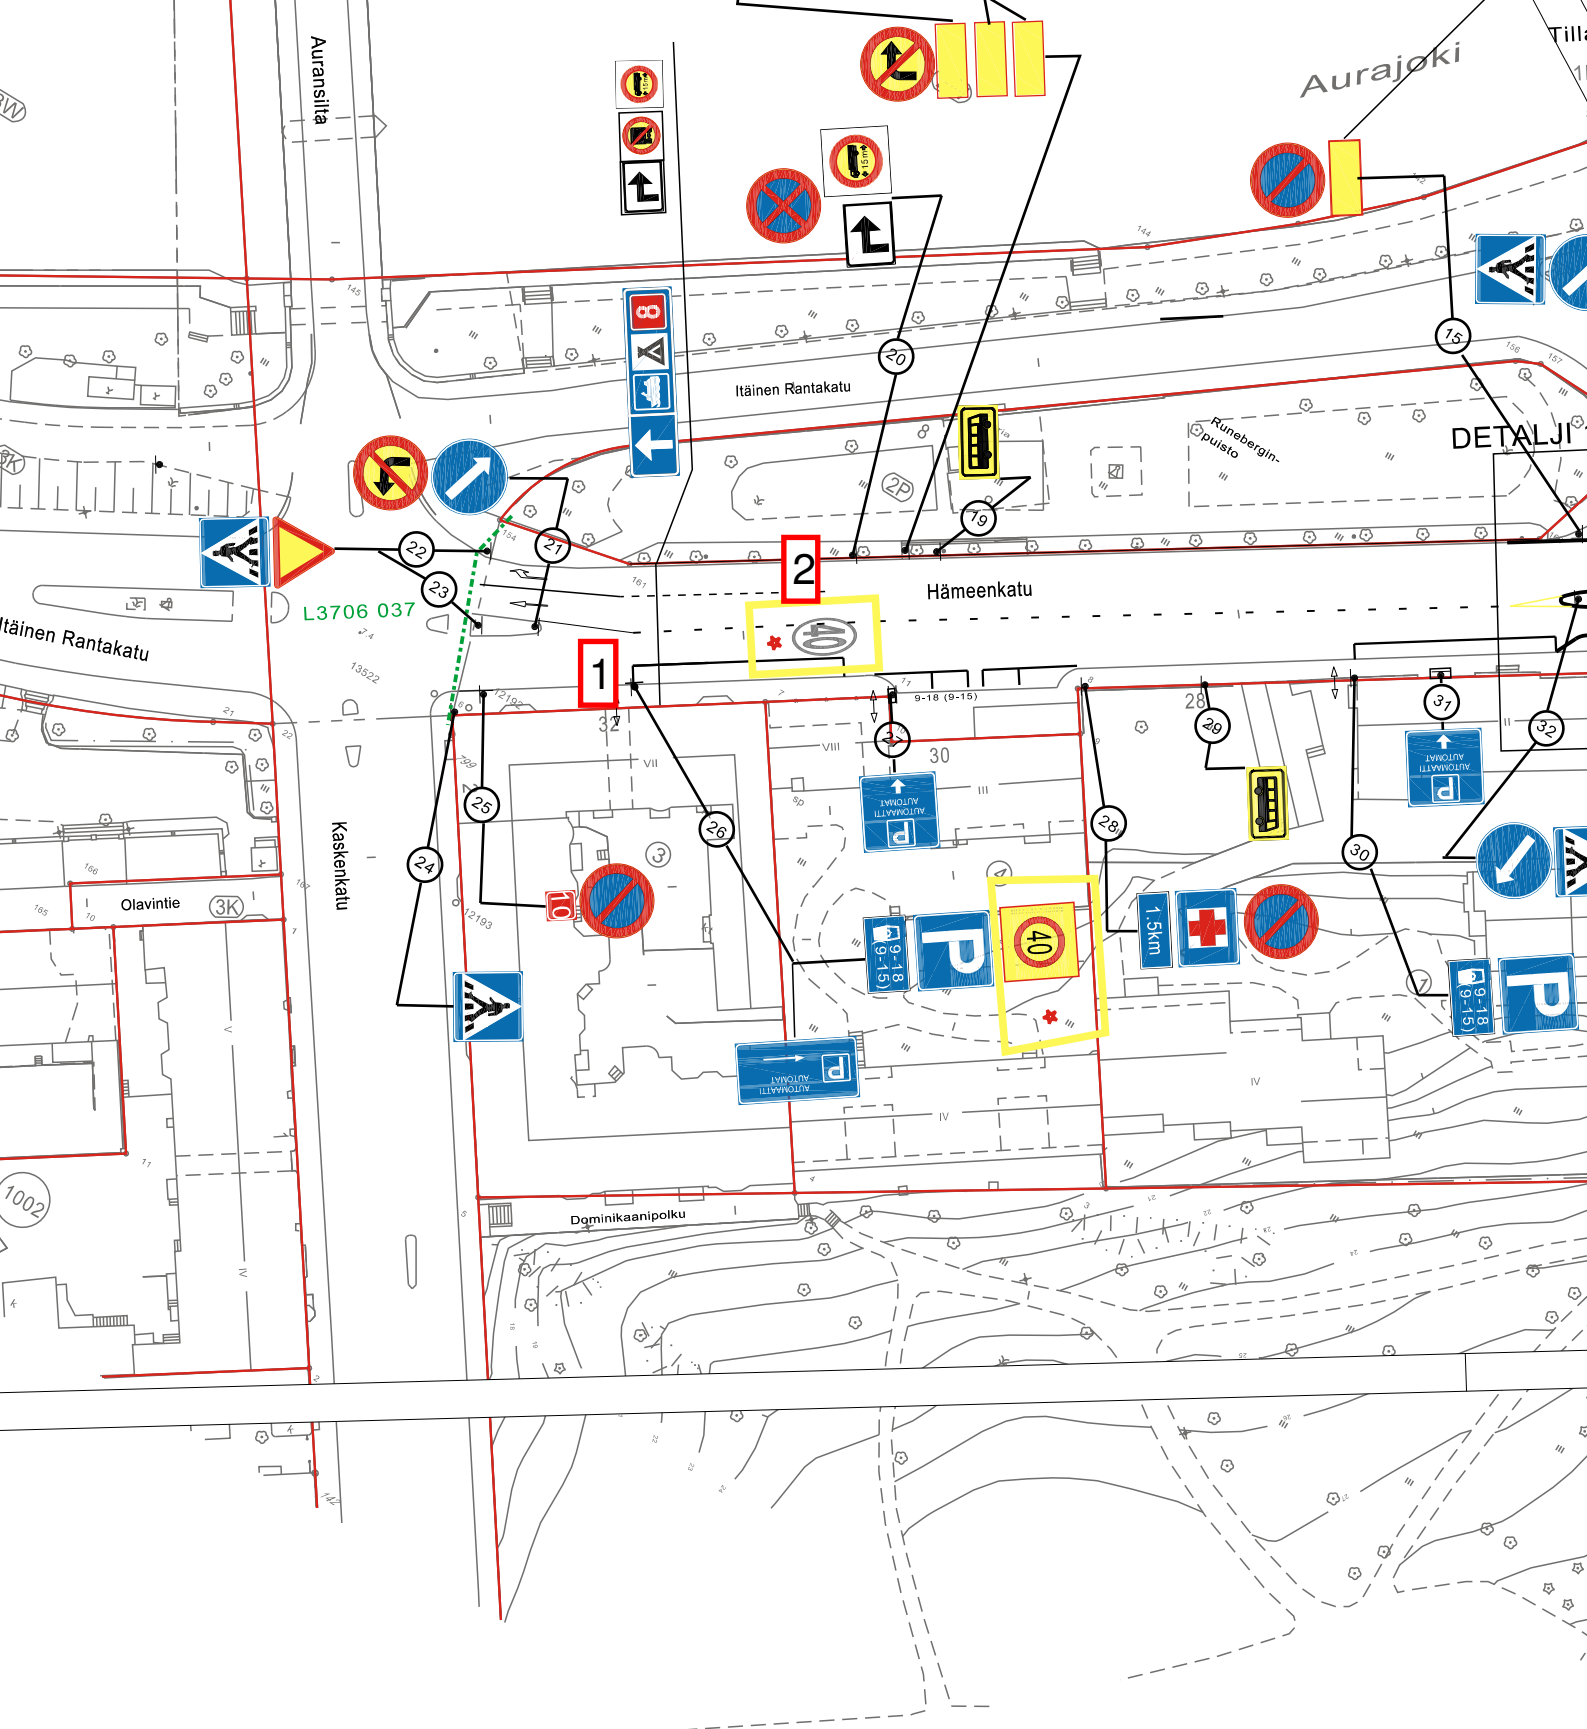

★ = UUSI

Ote liikennesuunnitelmasta	n:o L 5760 048
Hämeenkatu	
KESKUSTAN NOPEUSRAJOITUSUUDISTUS	pvm 27.5.2020 LPi/TO
	mittakaava 1:1000
	ykl
Diario 5638-2020	suunn.pääll.