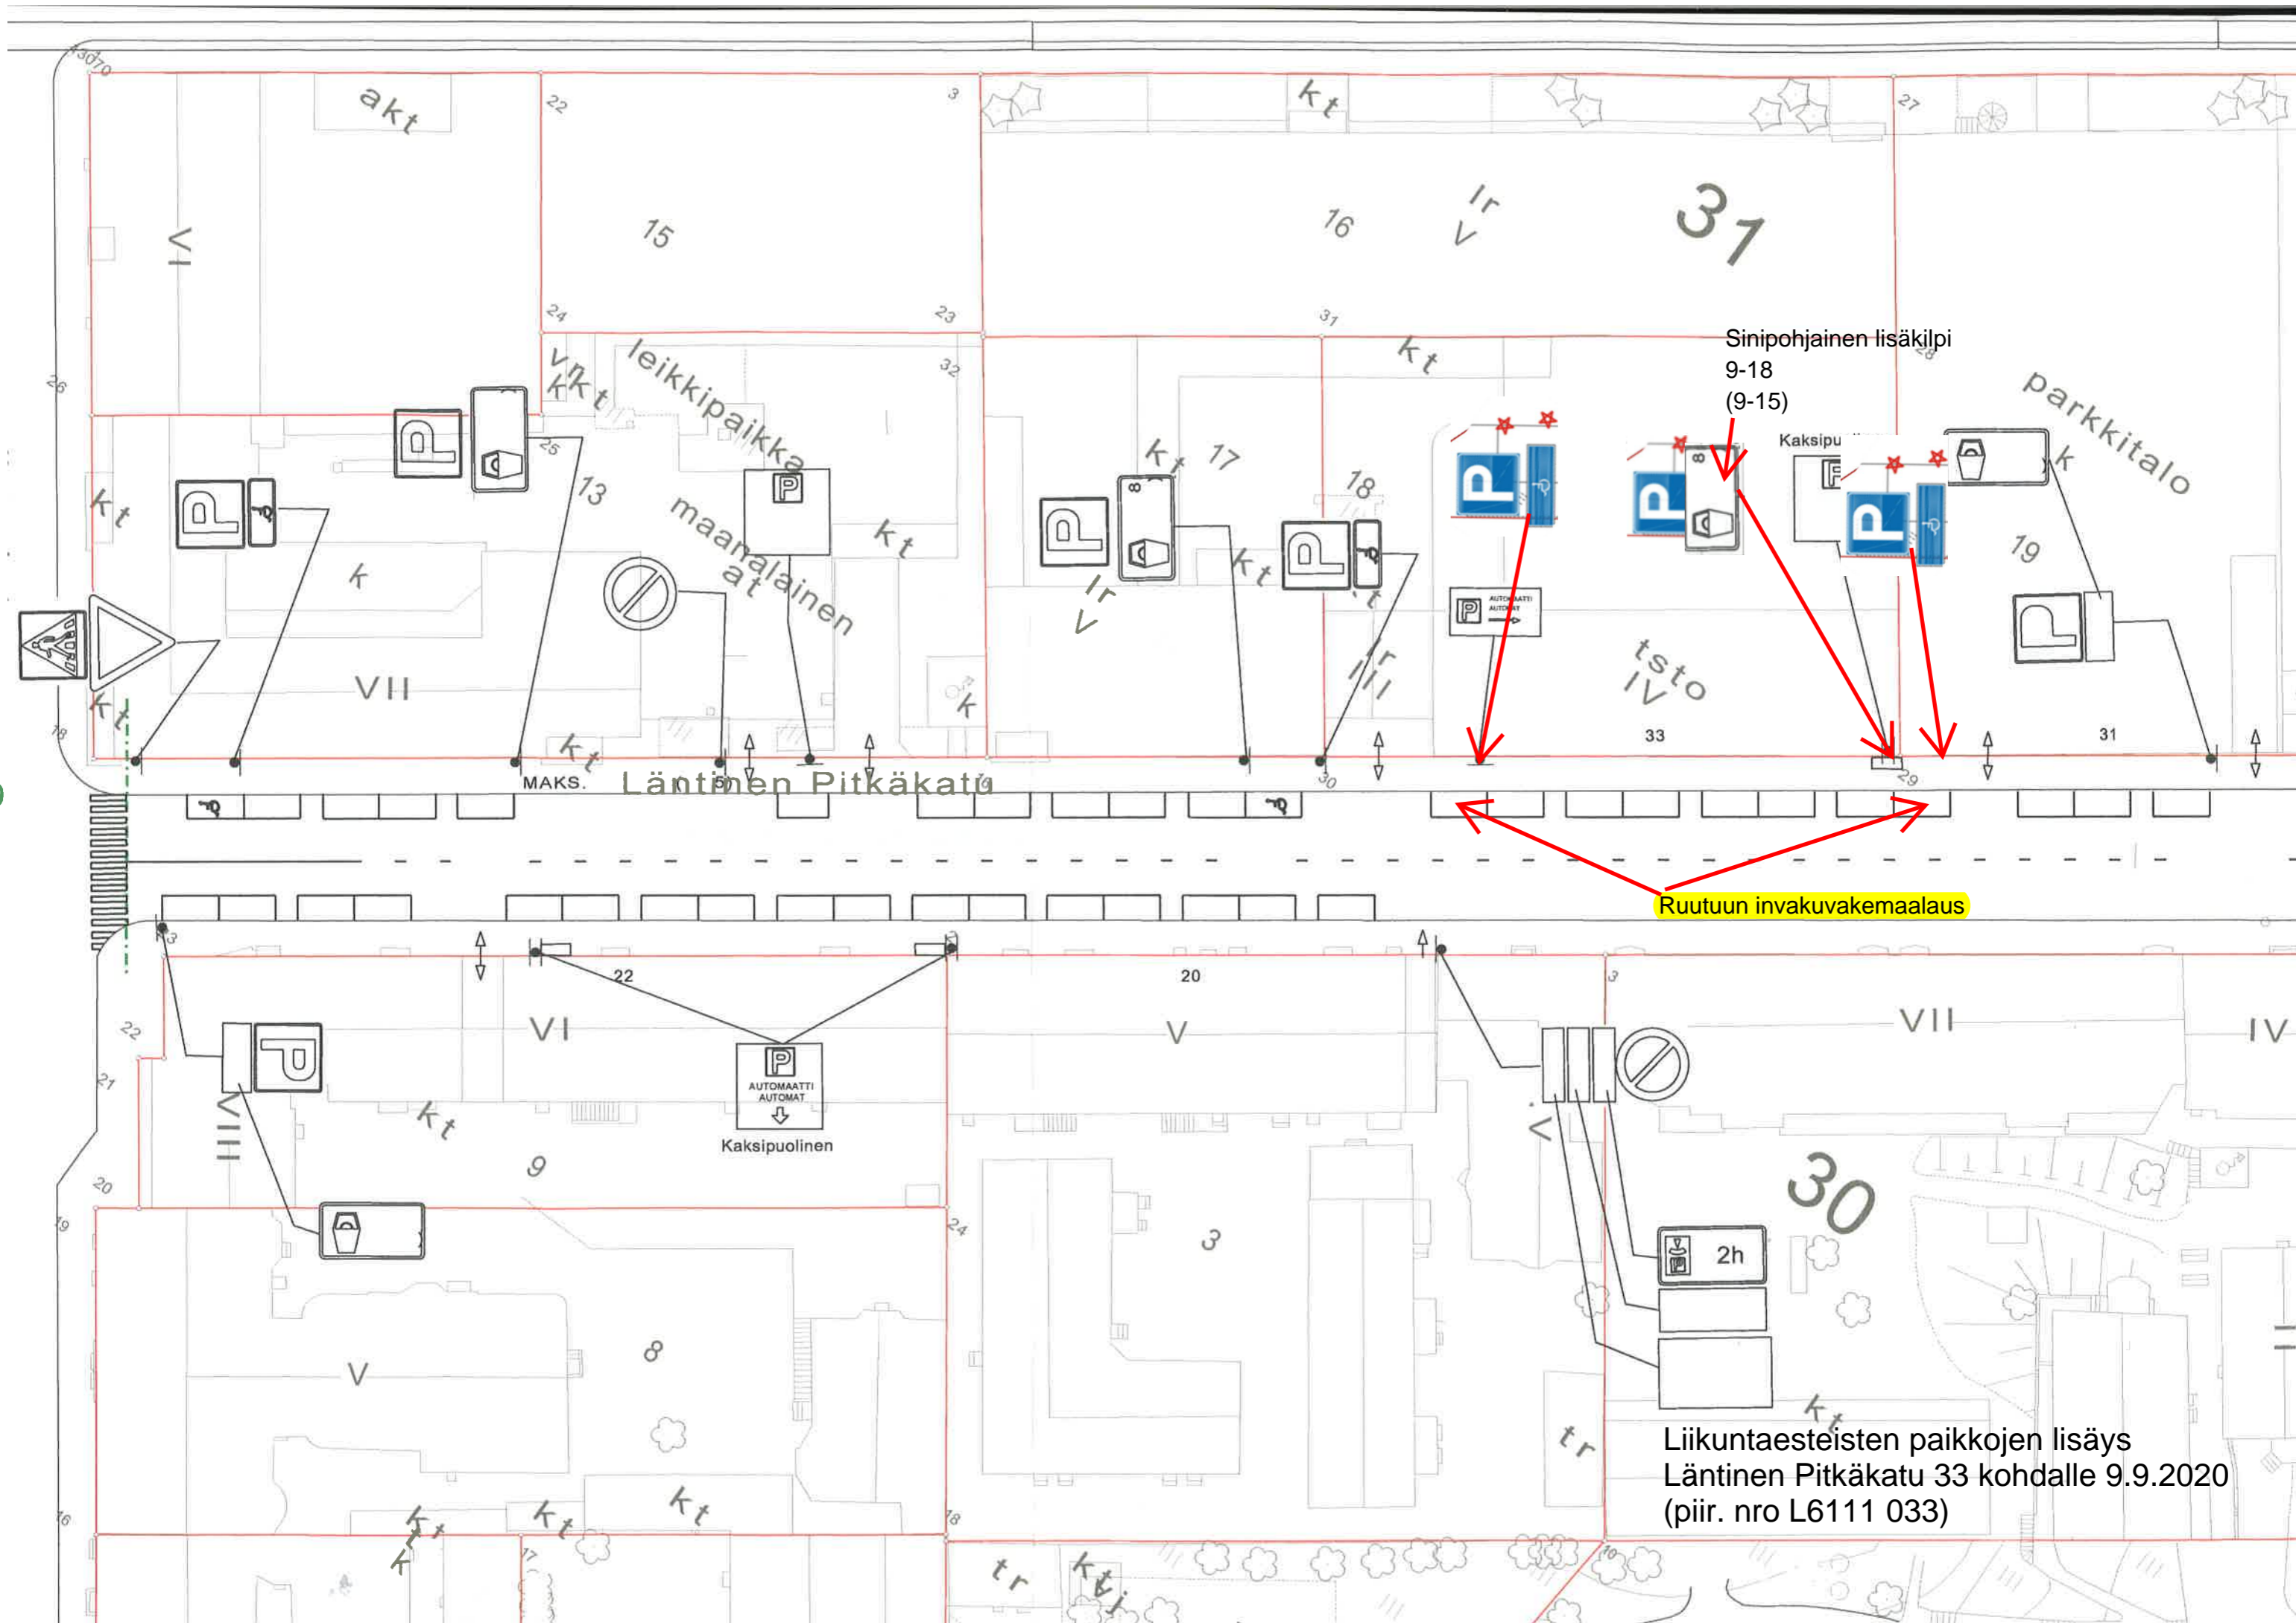

000

Sinipohjainen lisäkilpi  
9-18  
(9-15)

Ruutuun invakuvakemaalaus

Liikuntaesteisten paikkojen lisäys  
Läntinen Pitkätie 33 kohdalle 9.9.2020  
(piir. nro L6111 033)