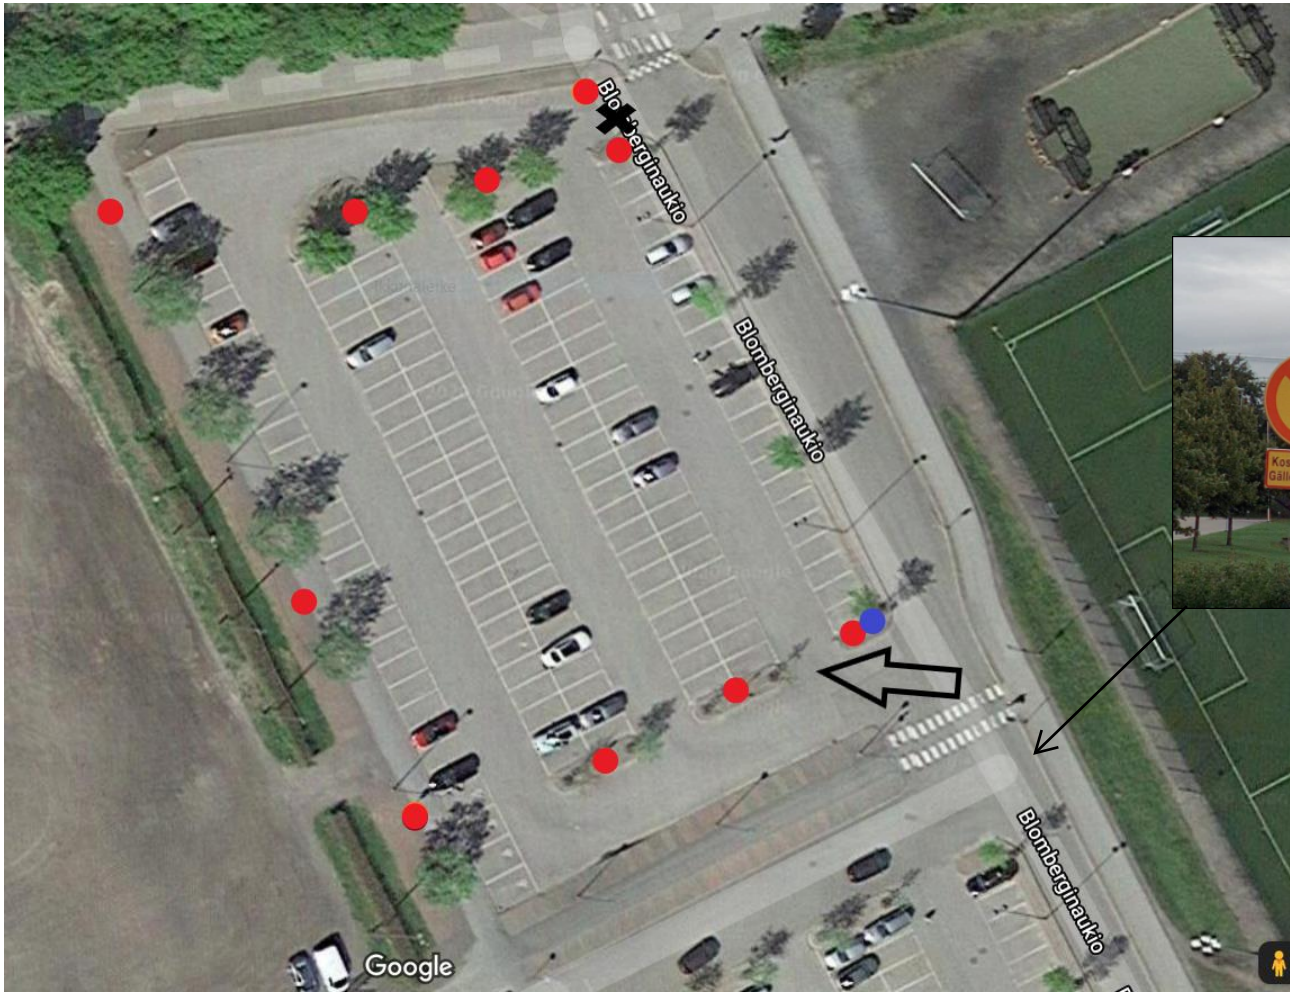

Ponit Kupittaalla 30.8. Blomberginaukion pysäköintialueen suunnitelma

**PUNAINEN PISTE**

**alueella olevat peitettävät pysäköintimerkit**

**SININEN PISTE**

**opaste hevosautoille**

**RASTI**

**suljettava kulkuväylä alueelle**

**NUOLI**

**avoin kulkuväylä, josta hevosautot ohjataan alueelle**