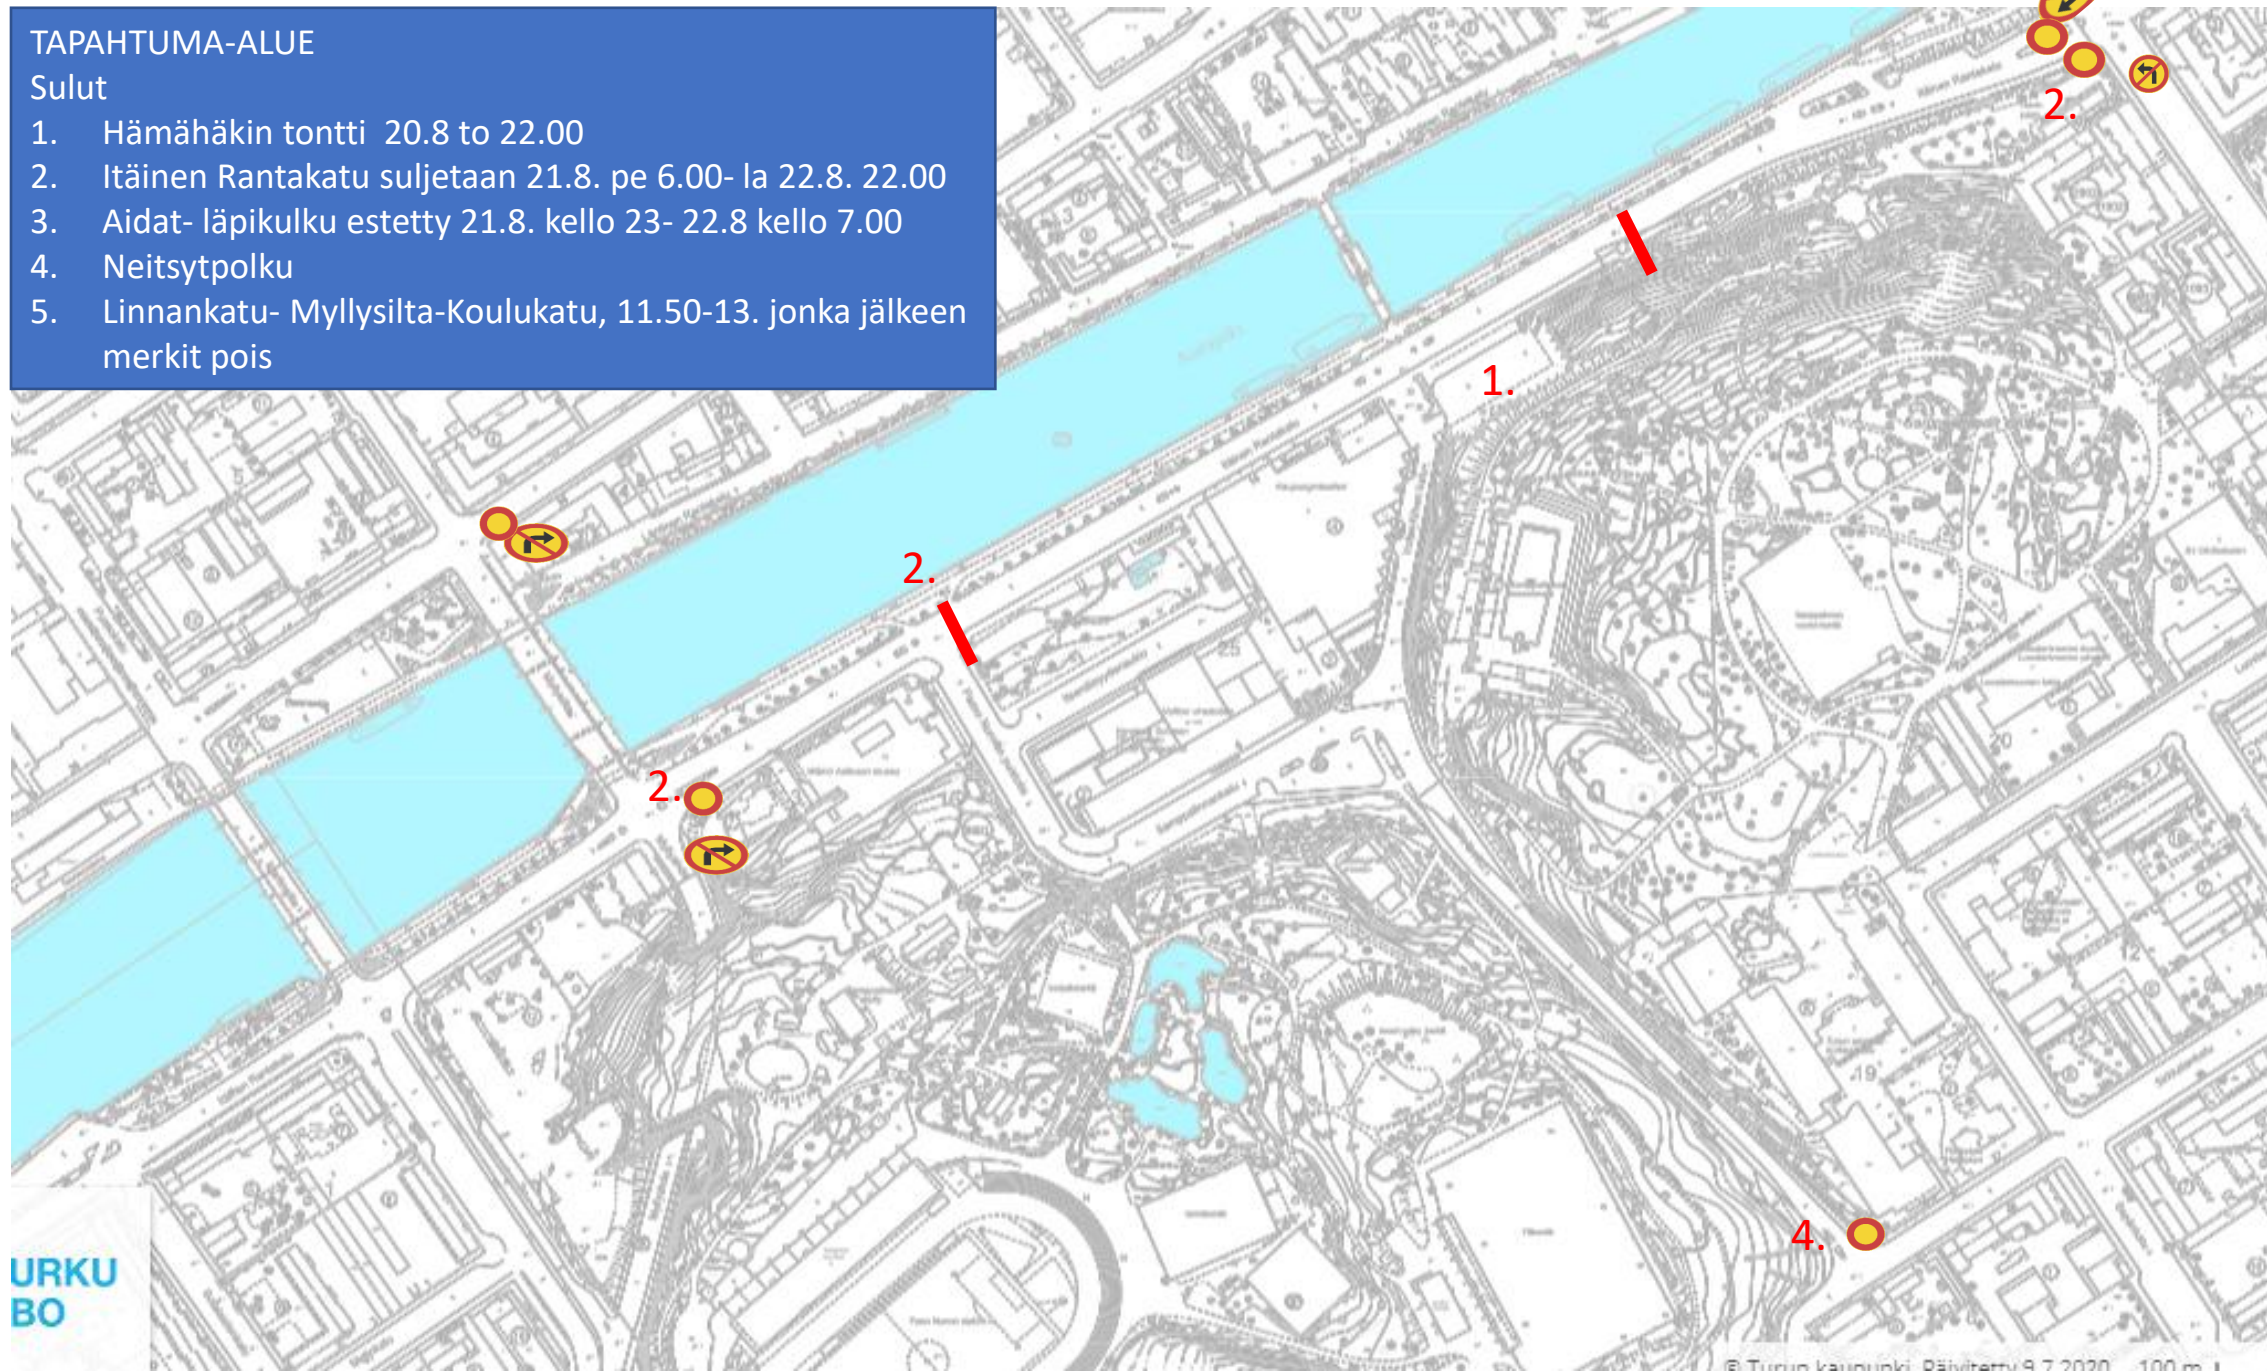

Juoksureittien aiheuttamat liikennejärjestelyt

- Aurasilta-Aurakatu välillä Linnankatu-Hämeenkatu suljettuna 11:50- 12:40
- Juoksijat juoksevat maaliin tultaessa Läntinen Rantakatu-Aurasilta (sataman puoleinen kevyenliikenteenväylä)-Itäinen Rantakatu
- Linnankatu yksi kaista (joen puoleinen) suljettu liikenteeltä 12-17 välin, Itäinen Rantakatu 12-16.30 yksisuuntaisena (keskustan suuntaan liikenne)
- Ruissalon Puistotie yksisuuntaisena 12-17.30 välisen ajan

5 km ja 10 km liikenteenohjauspaikat

- Itäinen Rantakatu-Aurasilta-Aurakatu // 2
- Aurakatu-Läntinen Rantakatu // 2
- Läntinen Rantakatu – Kristiinankatu // 1
- Läntinen Rantakatu – Teatterisilta // 1
- Läntinen Rantakatu – Ursininkatu // 1
- Läntinen Rantakatu – Myllysilta // 1
- Läntinen Rantakatu – Martinsilta // 1
- Läntinen Rantakatu – Vaakahuoneenrinne // Linnankatu // 1+1
- Läntinen Rantakatu – Jaalakuja- Linnankatu // 1
- Läntinen Rantakatu – Föri // 1 + 1
- Läntinen Rantakatu – Varvintori // 1
- Läntinen Rantakatu – Crichtoninkatu - Linnankatu // 1 + 1
- Läntinen Rantakatu – Meritullinkatu-Linnankatu // 1+1
- Linnankatu-Martinsilta // 2
- Martinsilta – Itäinen Rantakatu // 2
- Itäinen Rantakatu käänköpaikka 100m. Martin sillasta jalkakäytävälle rantaan // 1
- W. Aaltosen Museon kohdalla nousu Itäiselle Rantakadulle // 1
- Yhteensä 25 + 2 johtajaa

TAPAHTUMA-ALUE

Sulut

1. Hämähäkin tontti 20.8 to 22.00
2. Itäinen Rantakatu suljetaan 21.8. pe 6.00- la 22.8. 22.00
3. Aidat- läpikulku estetty 21.8. kello 23- 22.8 kello 7.00
4. Neitsytpolku
5. Linnankatu- Myllysilta-Koulukatu, 11.50-13. jonka jälkeen merkit pois

Liikenne pysäytetään ja päästetään moottoripyörien vetämissä letkoissa yhteen suuntaan kerrallaan.

Maratonin / puolimaratonin 1. kierroksen käänköpaikka.
1. Liikenne seis, vedetään moottoripyörän vetämissä letkoissa