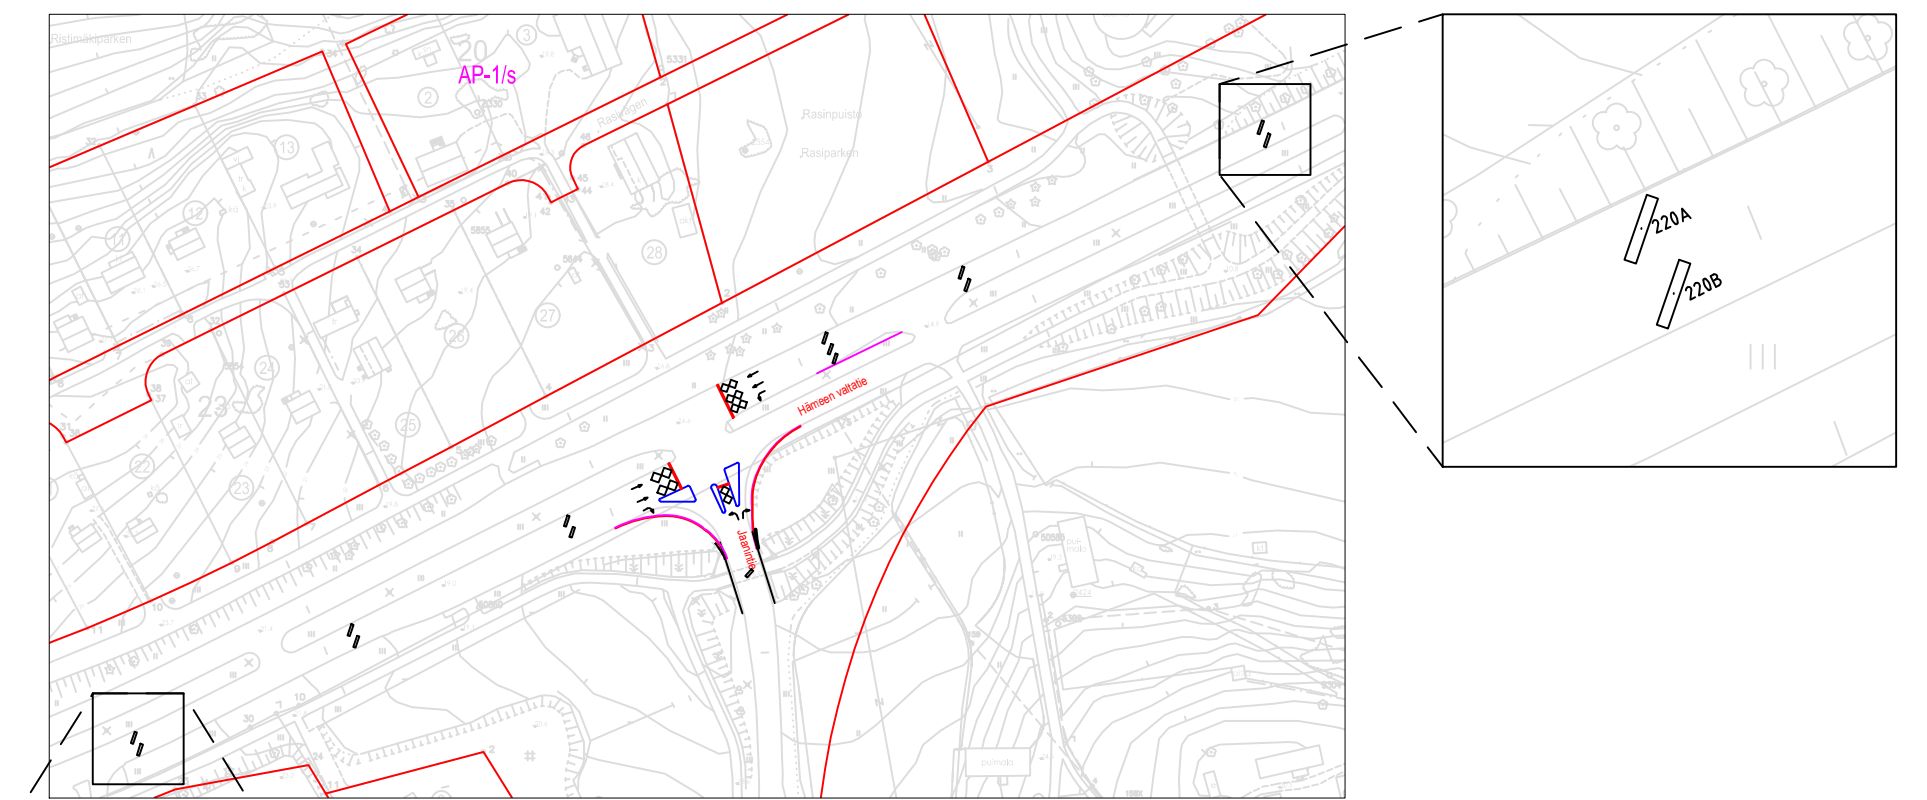

KOORDINAATIT				
PYLVÄS	KOODI	X	Y	TYYPPI
1	232	6705896.94	23463290.98	Liikennevalo
2	231	6705932.93	23463299.24	Porttitaali
3	232	6705919.71	23463305.80	Liikennevalo
4	232	6705908.57	23463285.26	Liikennevalo
5	232	6705928.86	23463290.88	Liikennevalo
6	232	6705903.82	23463304.49	Liikennevalo

KOORDINAATIT (ilmaitimen keskeistä)				
PISTE	ILMAISIN	X	Y	
300	100A	6705902.30	23463282.53	
301	100B	6705898.13	23463284.58	
302	104A	6705887.14	23463251.23	
303	104B	6705883.45	23463253.04	
305	112A	6705850.29	23463176.12	
304	112B	6705847.25	23463181.69	
316	120A	6705815.49	23463108.16	
317	120B	6705811.53	23463110.11	
306	200A	6705931.00	23463304.83	
307	200B	6705928.21	23463306.61	

KOORDINAATIT (ilmaitimen keskeistä)				
PISTE	ILMAISIN	X	Y	
309	204A	6705947.61	23463336.61	
310	204B	6705943.94	23463338.43	
312	209A	6705969.23	23463381.74	
313	209B	6705965.16	23463383.71	
316	220A	6706017.27	23463480.67	
315	220B	6706012.97	23463482.80	
308	300	6705925.08	23463308.16	
311	304	6705940.83	23463339.97	
318	400	6705895.76	23463304.82	
319	403	6705869.83	23463311.61	

TURUN KAUPUNGIN KAUPUNKIYMPÄRISTÖTOIMIALA
KAUPUNKISUUNNITTELU JA MAAOMAISSUUS

KOHDE: JAANINTIE - HÄMEEN VALTATIE LIITTYMÄ (508)

SSÄLTÖ: LIIKENNEVALOSUUNNITELMA

MITTAKAAVA: 1:500

SUUNNITTELIJA: Koivisto Jarmo