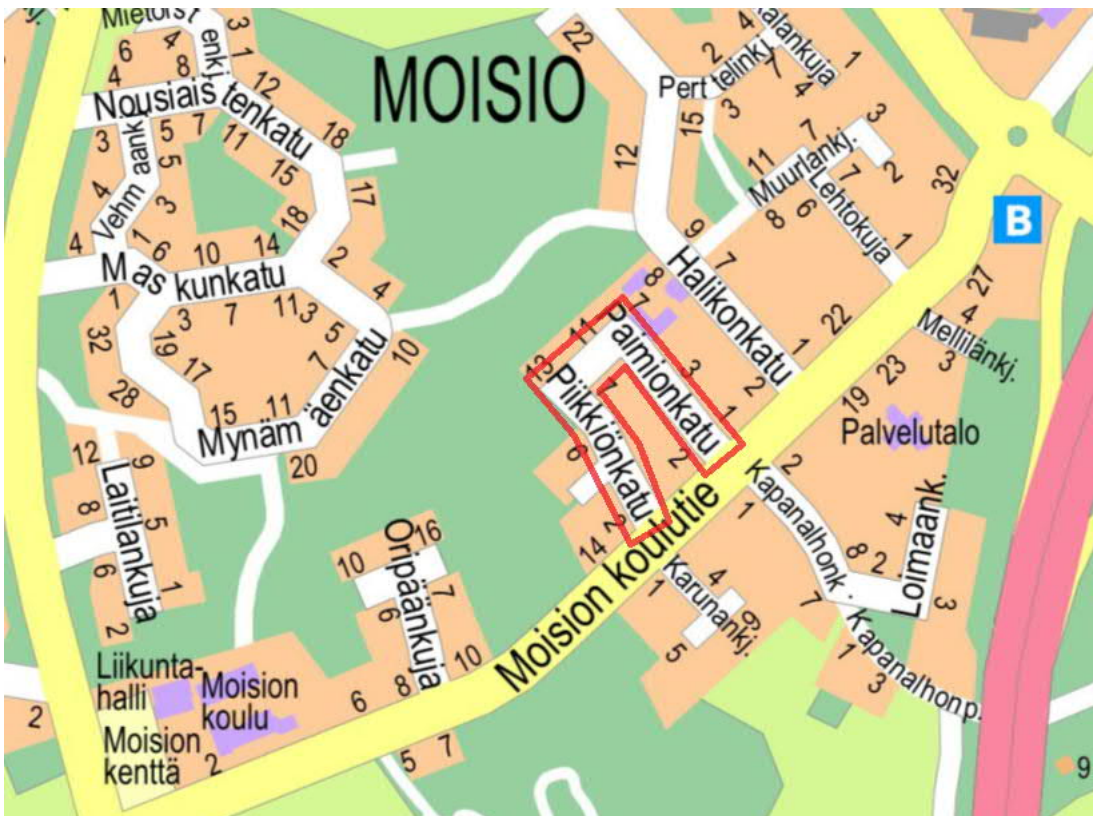

Liite 2 Yleiskartta vuoden 2020 saneerattavista kohteista

Merenkävijänkatu- Valaanpyytäjänkatu:

Piikkiönkatu-Paimionkatu:

Majavankuja:

Viinamäenkatu, Mäkikatu välillä Viinamäenkatu-Ruukinkat, Savustamonkatu, Kauselantie välillä Savustamonkatu-Kotimäenkatu: