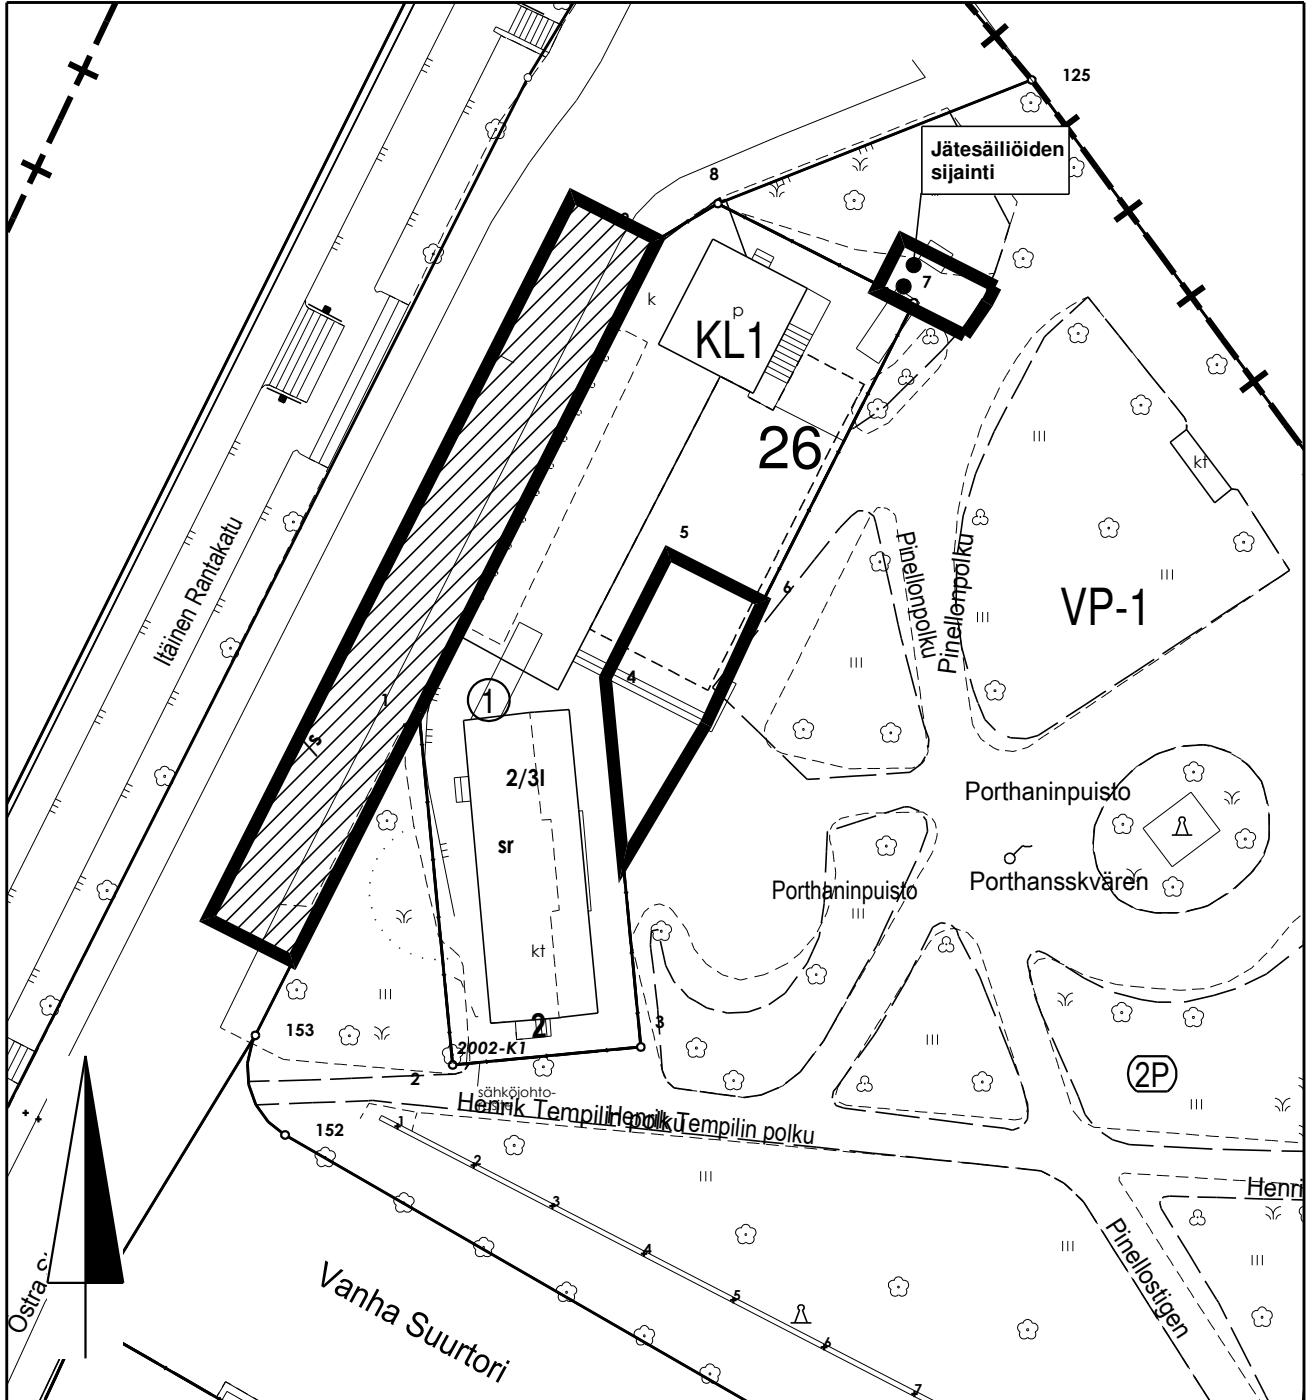

Osa yleistä aluetta 2P (853-2-9903-0),

pinta-ala n. 122 m² (2 palstaa)

Osa yleistä aluetta 2K (853-2-9901-0),

pinta-ala n. 337 m²

yhteensä n. 459 m²

0 25 m

turku  KAUPUNKIYMPÄRISTÖTOIMIALA

KARTTA M 62