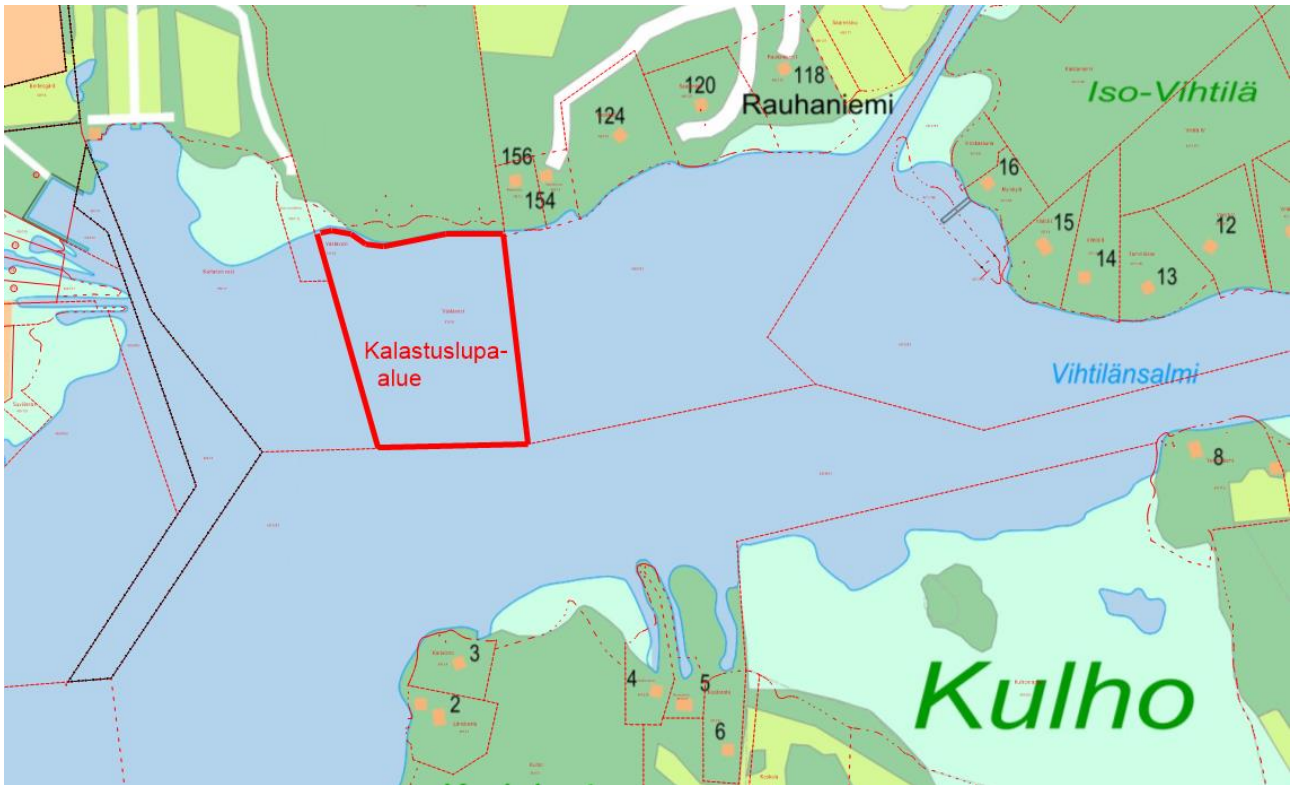

Liite 1: kartta vuokra-alueista (Dno 1741-2020)

Kartta Turun kaupungin omistamasta vesialueesta 853-519-1-6 (Vastavesi)

Kartta Turun kaupungin omistamasta vesialueesta 853-429-876-1 (Katariina)