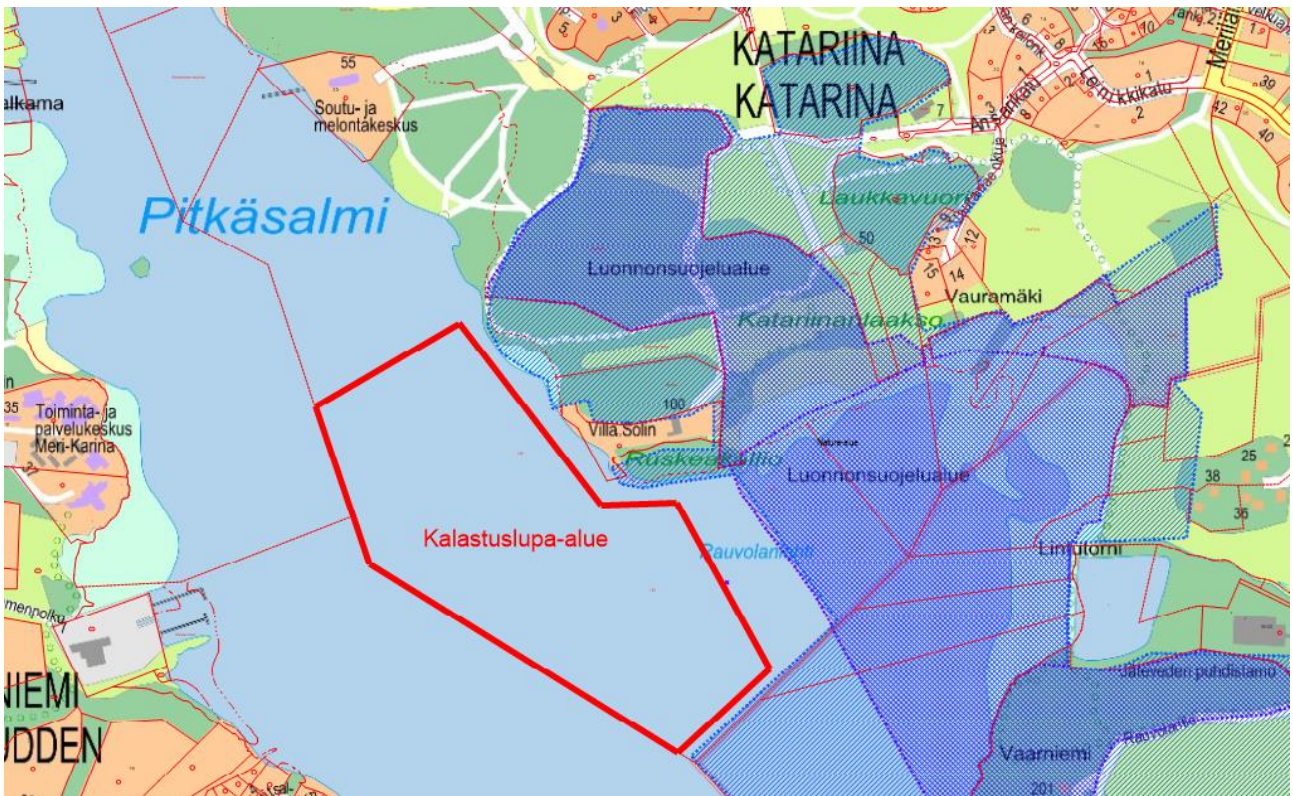

Liite 1: kartta vuokra-alueista (Dno 1741-2020)

Kartta Turun kaupungin omistamasta vesialueesta 853-519-1-6 (Vastavesi)

Kartta Turun kaupungin omistamasta vesialueesta 853-429-876-1 (Katariina)