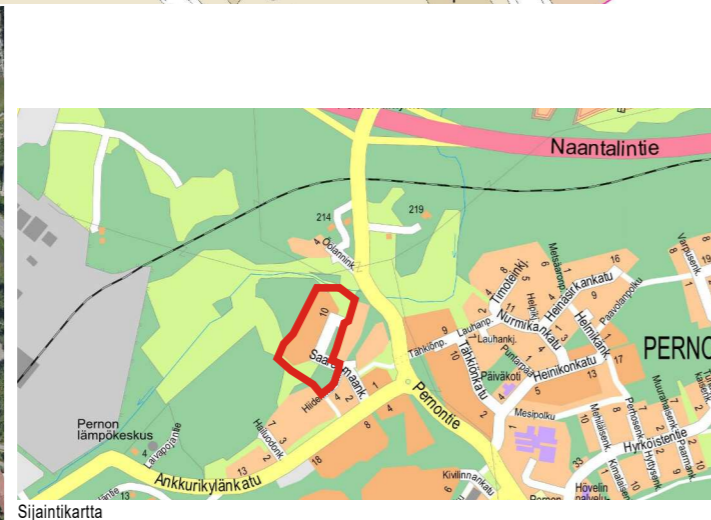

POISTUVA KAAVA

Merkintöjen selite:

3 m kaava-alueen rajan ulkopuolella oleva viiva, jota otsakkeessa mainittu kaavanmuutos koskee ja jolta aiemmat kaavamerkinnät ja -määräykset poistuvat.

1/1989
5.12.1991

Poistuvan kaavan tunnus ja voimaantulopäivä.

Sijaintikartta

065
PERNO
PERNO