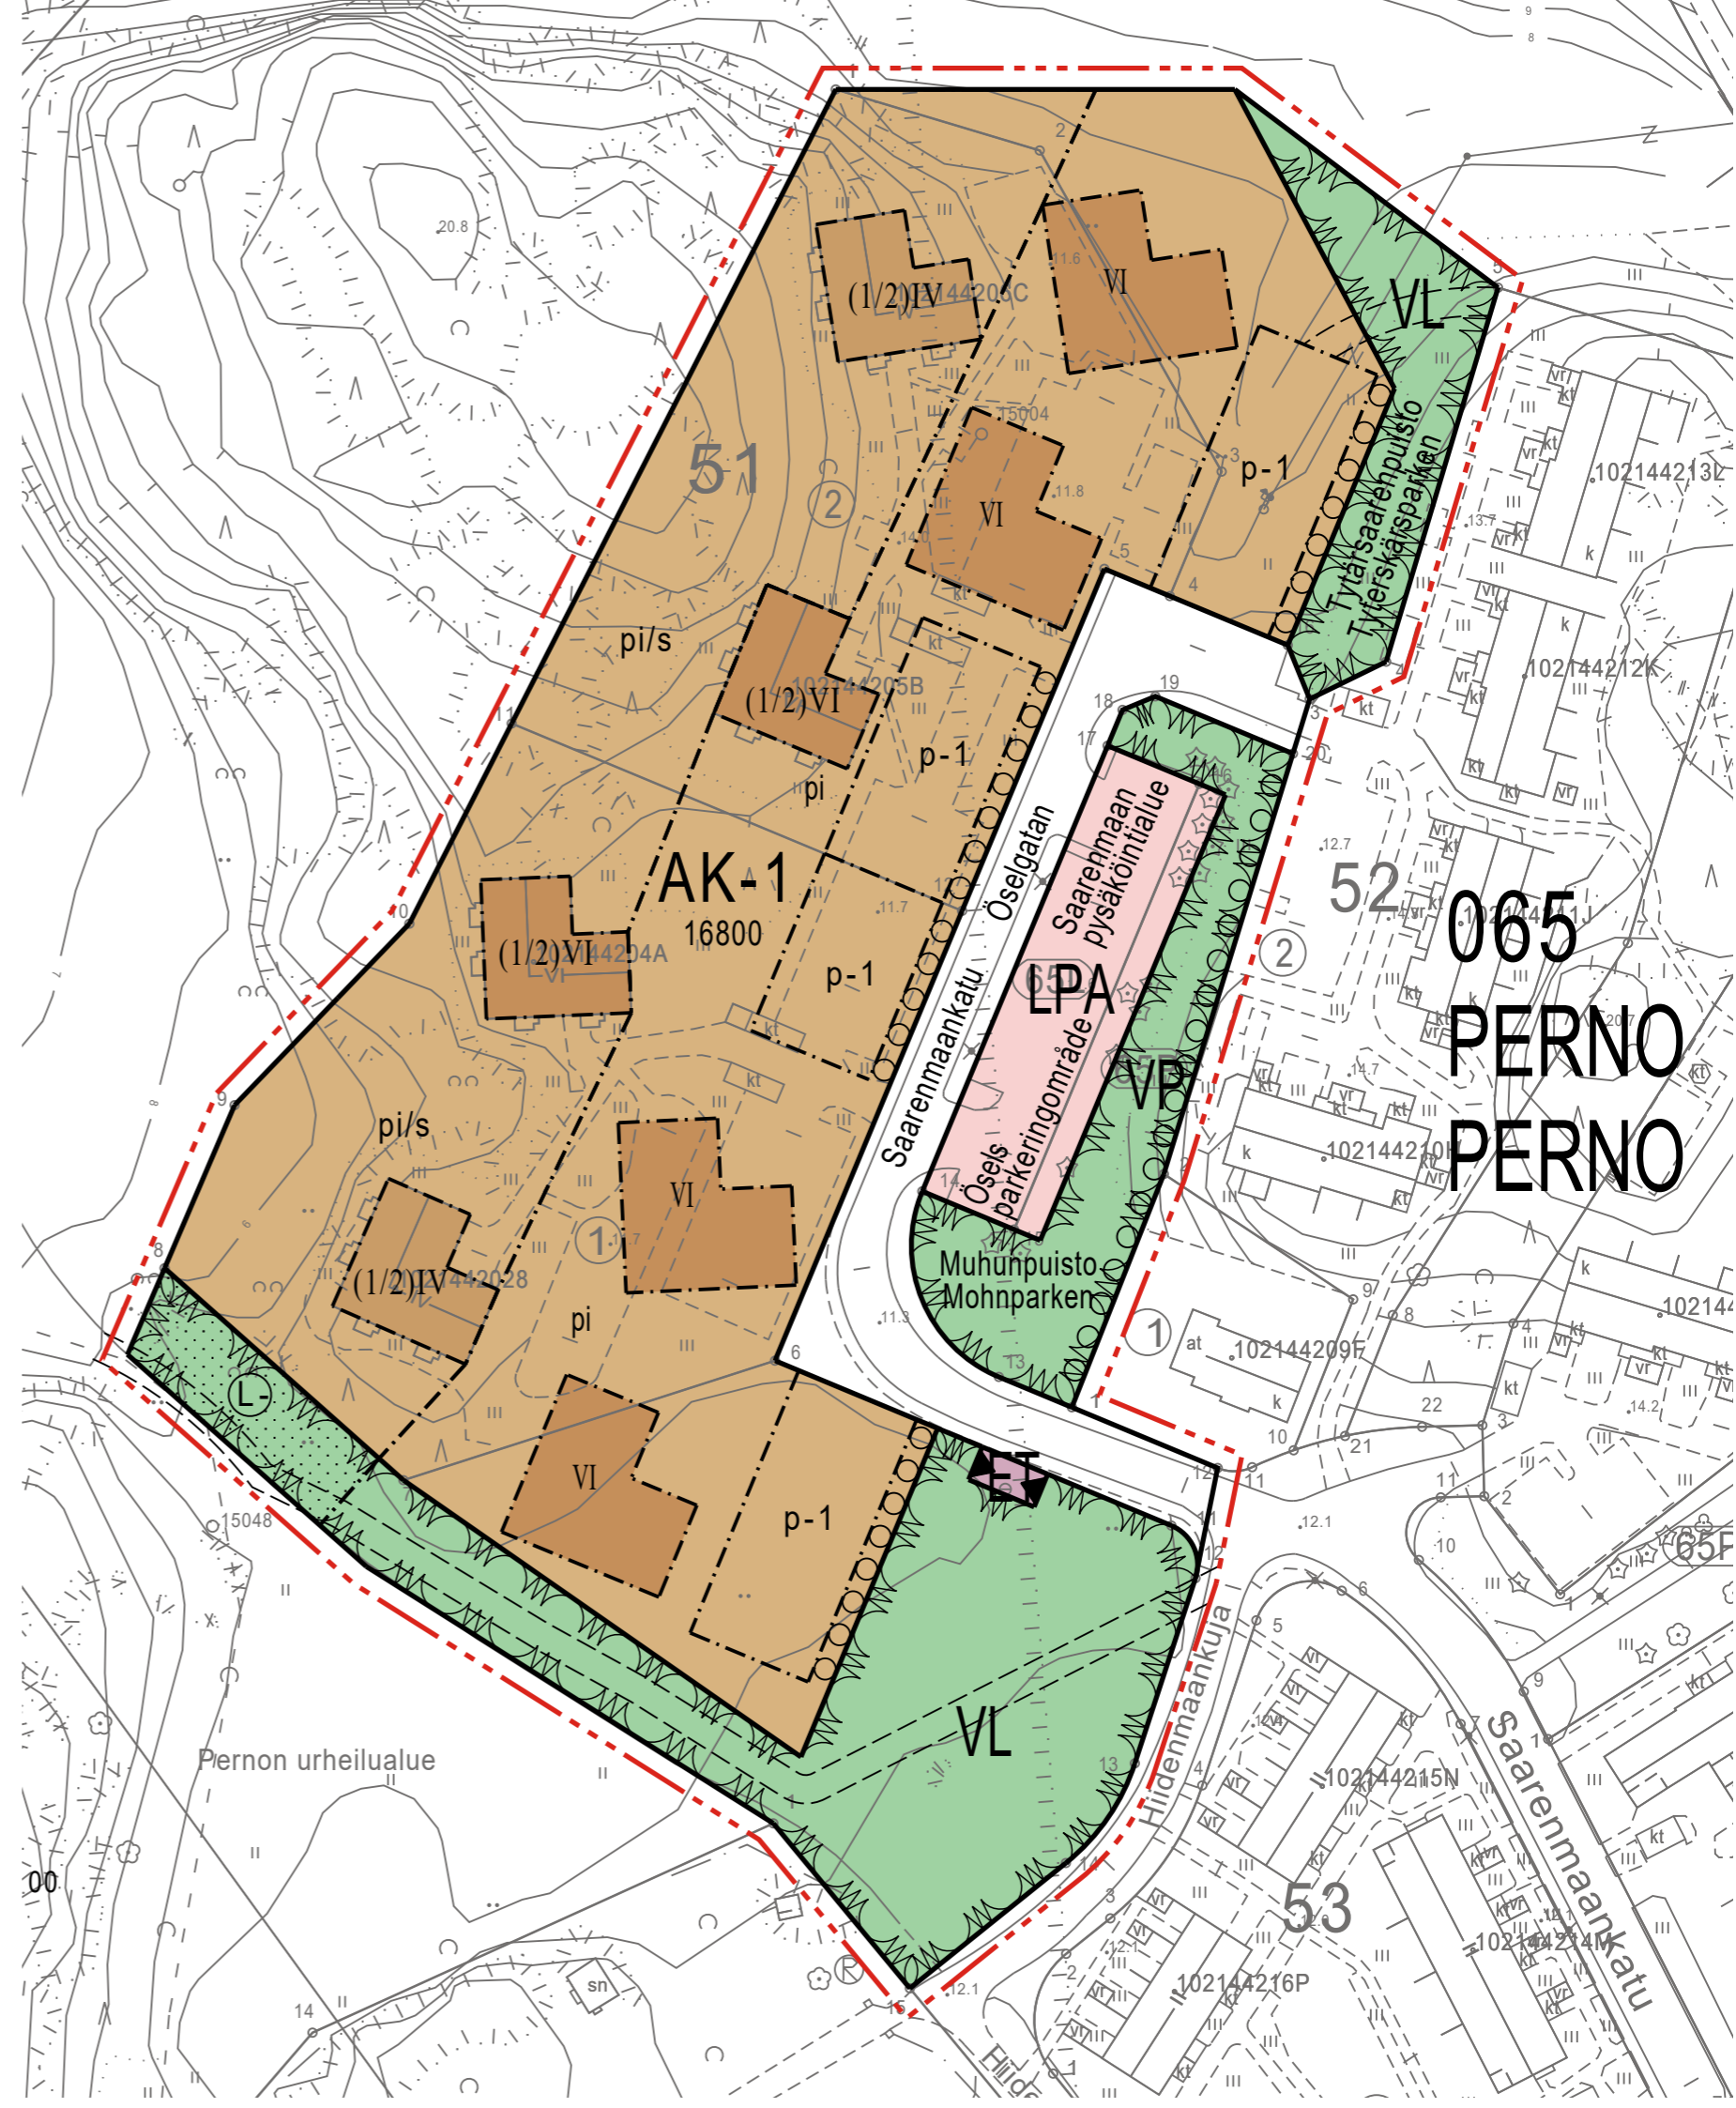

POISTUVA KAAVA

Merkintöjen selite:

3 m kaava-alueen rajan ulkopuolella oleva viiva, jota otsakkeessa mainittu kaavanmuutos koskee ja jolta aiemmat kaavamerkinnät ja -määräykset poistuvat.

1/1989
5.12.1991

Poistuvan kaavan tunnus ja voimaantulopäivä.

Sijaintikartta

065
PERNO
PERNO