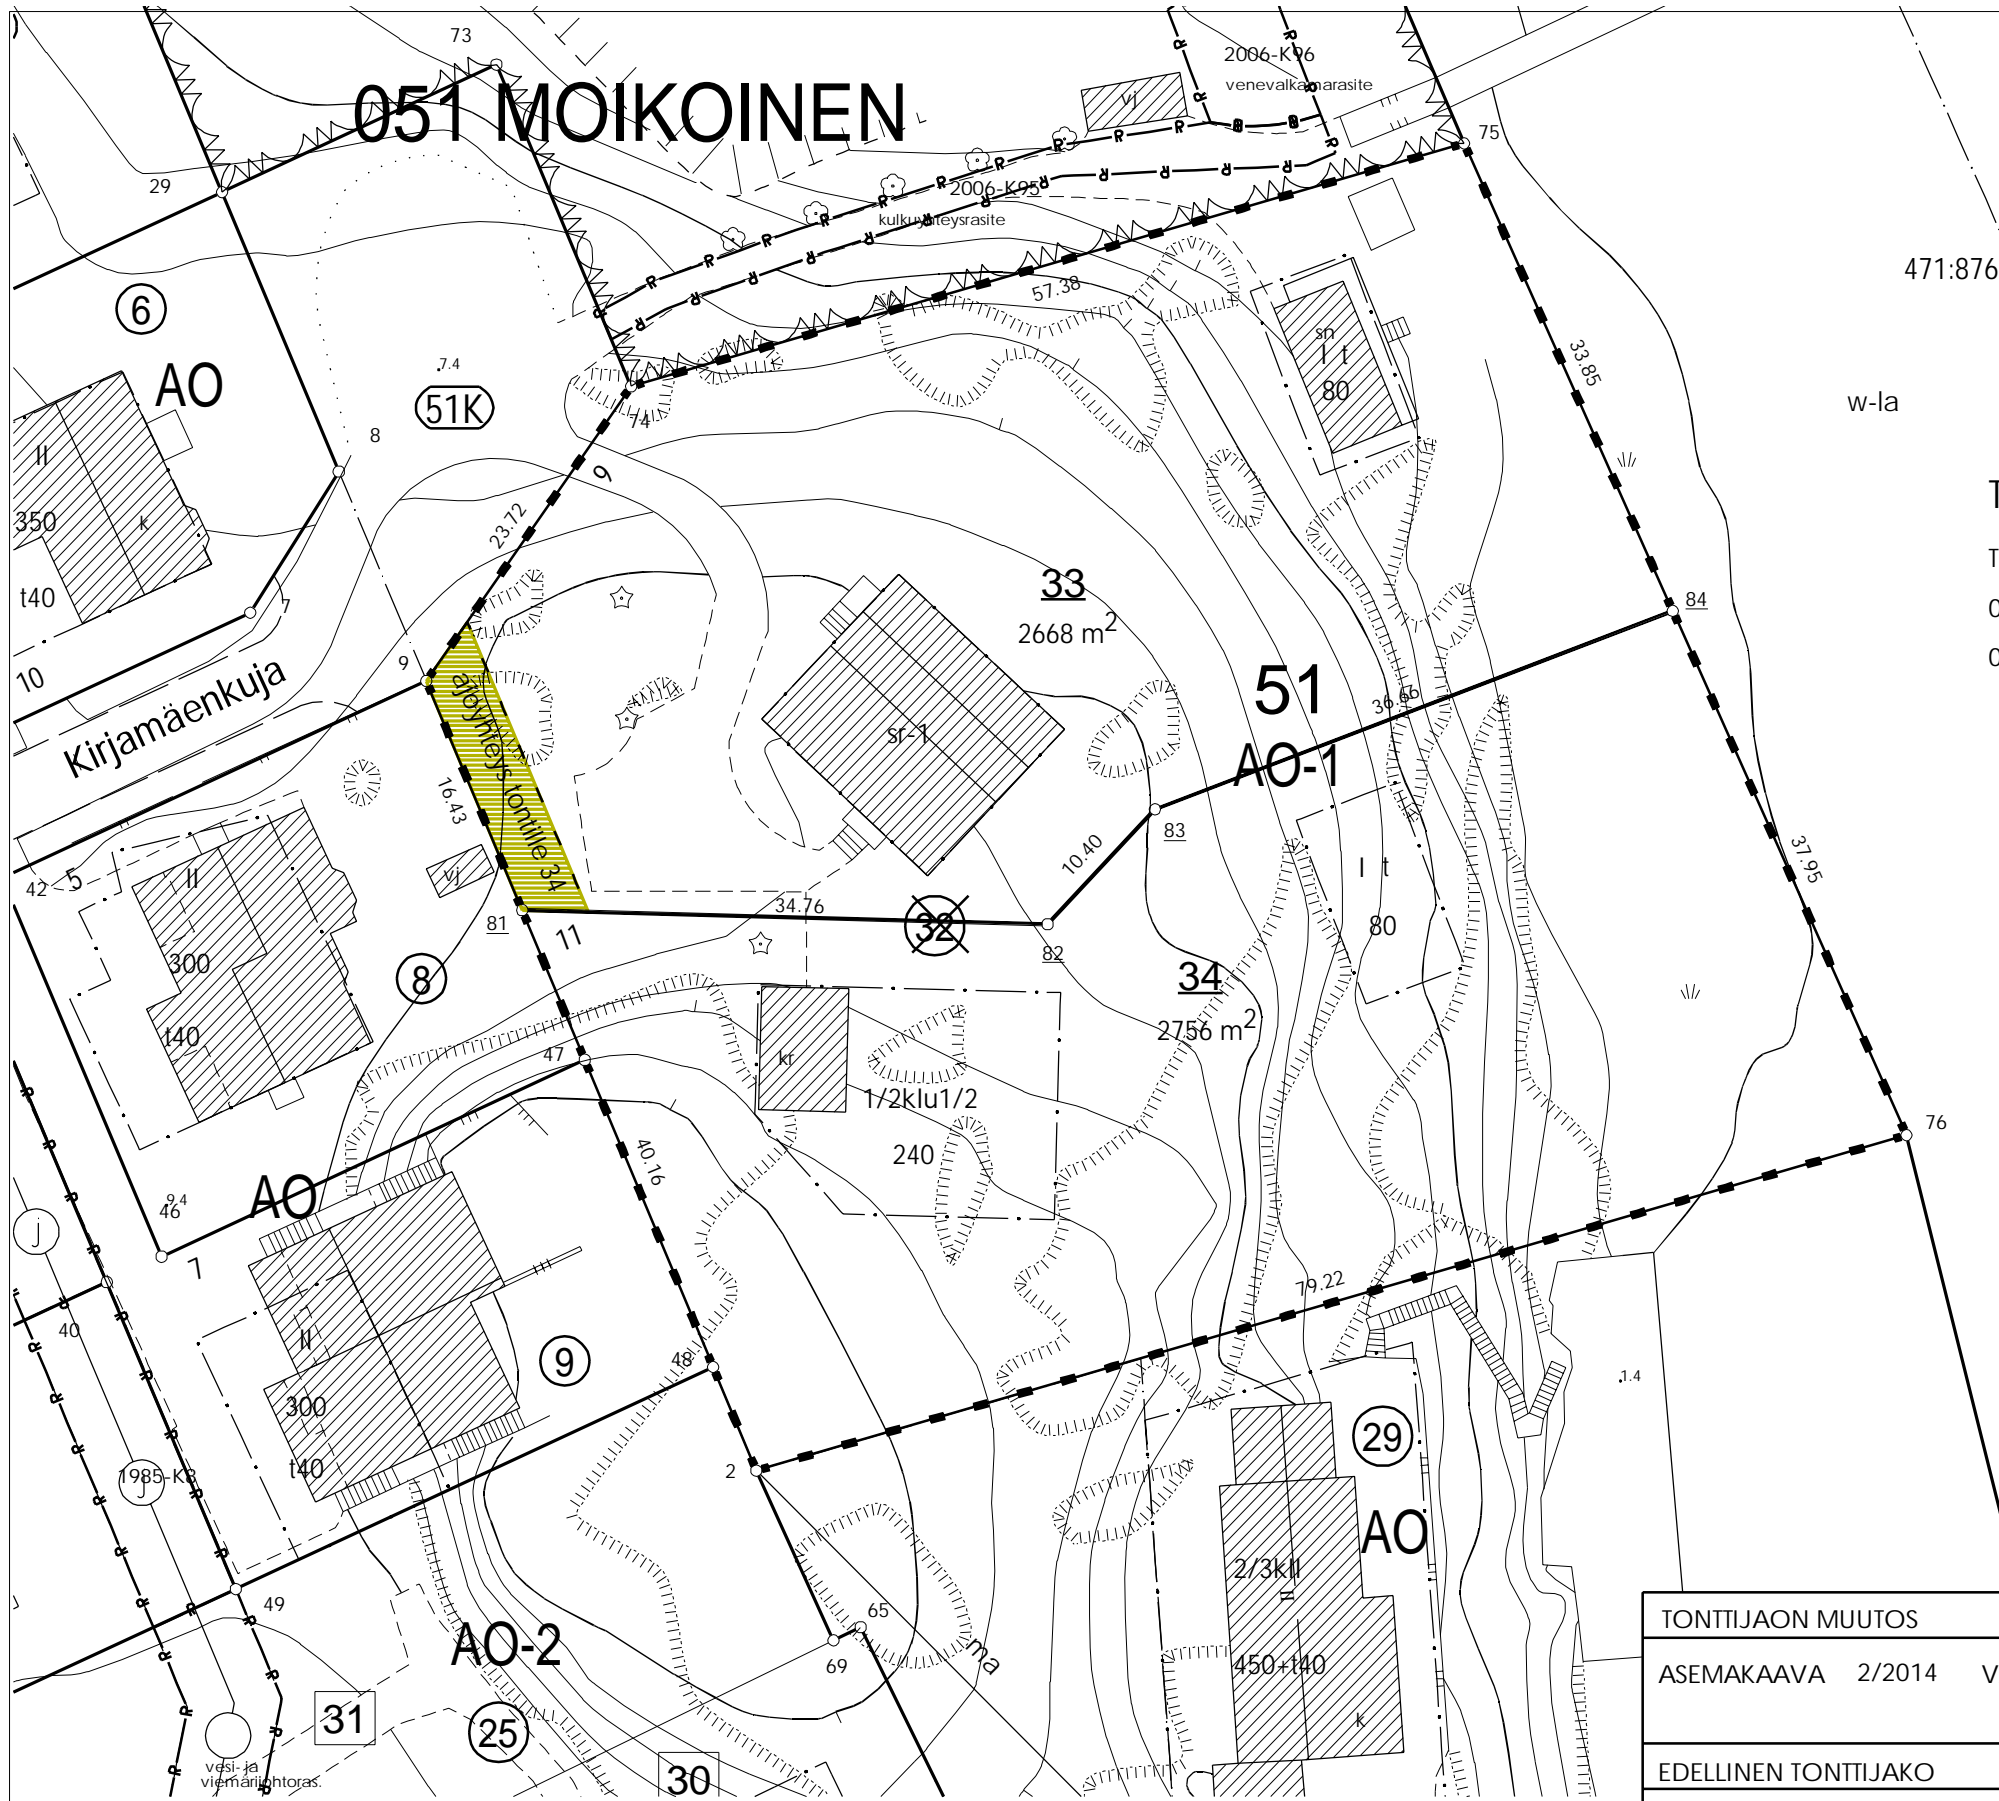

051 MOIKOINEN

W

Pitkäsalmi

471:876:1

w-la

TONTTIEN MUODOSTUMINEN

TONTTI	P-ALA	OSAPINTA-ALA	KIINTEISTÖ	M-ALA
051 0051 0033	2668	2668	051 0051 0032	
051 0051 0034	2756	2756	051 0051 0032	

KOORDINAATILUETTELO

N:O	X	Y
2	6700425.702	23458795.085
9	6700477.911	23458773.259
47	6700452.858	23458783.732
48	6700432.545	23458792.224
74	6700497.385	23458786.795
75	6700513.449	23458841.883
76	6700447.878	23458871.136
81	6700462.753	23458779.596
82	6700461.826	23458814.342
83	6700469.421	23458821.443
84	6700482.536	23458855.674

KOORDINAATTIJÄRJESTELMÄT

X,Y: ETRS-GK23
Z: N2000

TONTTIJAON MUUTOS	1:500	TURKU 853
ASEMAKAAVA 2/2014 VAHVISTETTU/HYVÄKSYTTY		
	12.12.2016	KARTTALEHDET
EDELLINEN TONTTIJAKO	17.05.2018	EDELL.TJNRO 51:113
POHJAKARTAN HYVÄKSYI JA		MOIKOINEN
LASKI JRu	TONTTIJAON LAATI	30.01.2020
VALMISTELI JRu	TOIMITUSINSINÖÖRI	
TARKASTI JKL	Jouko Levo	
KV/KSYLK/KMJ/KG HYVÄKSYNYT	27.02.2020	
VOIMASSA		TJ-TUNNUS 51:115