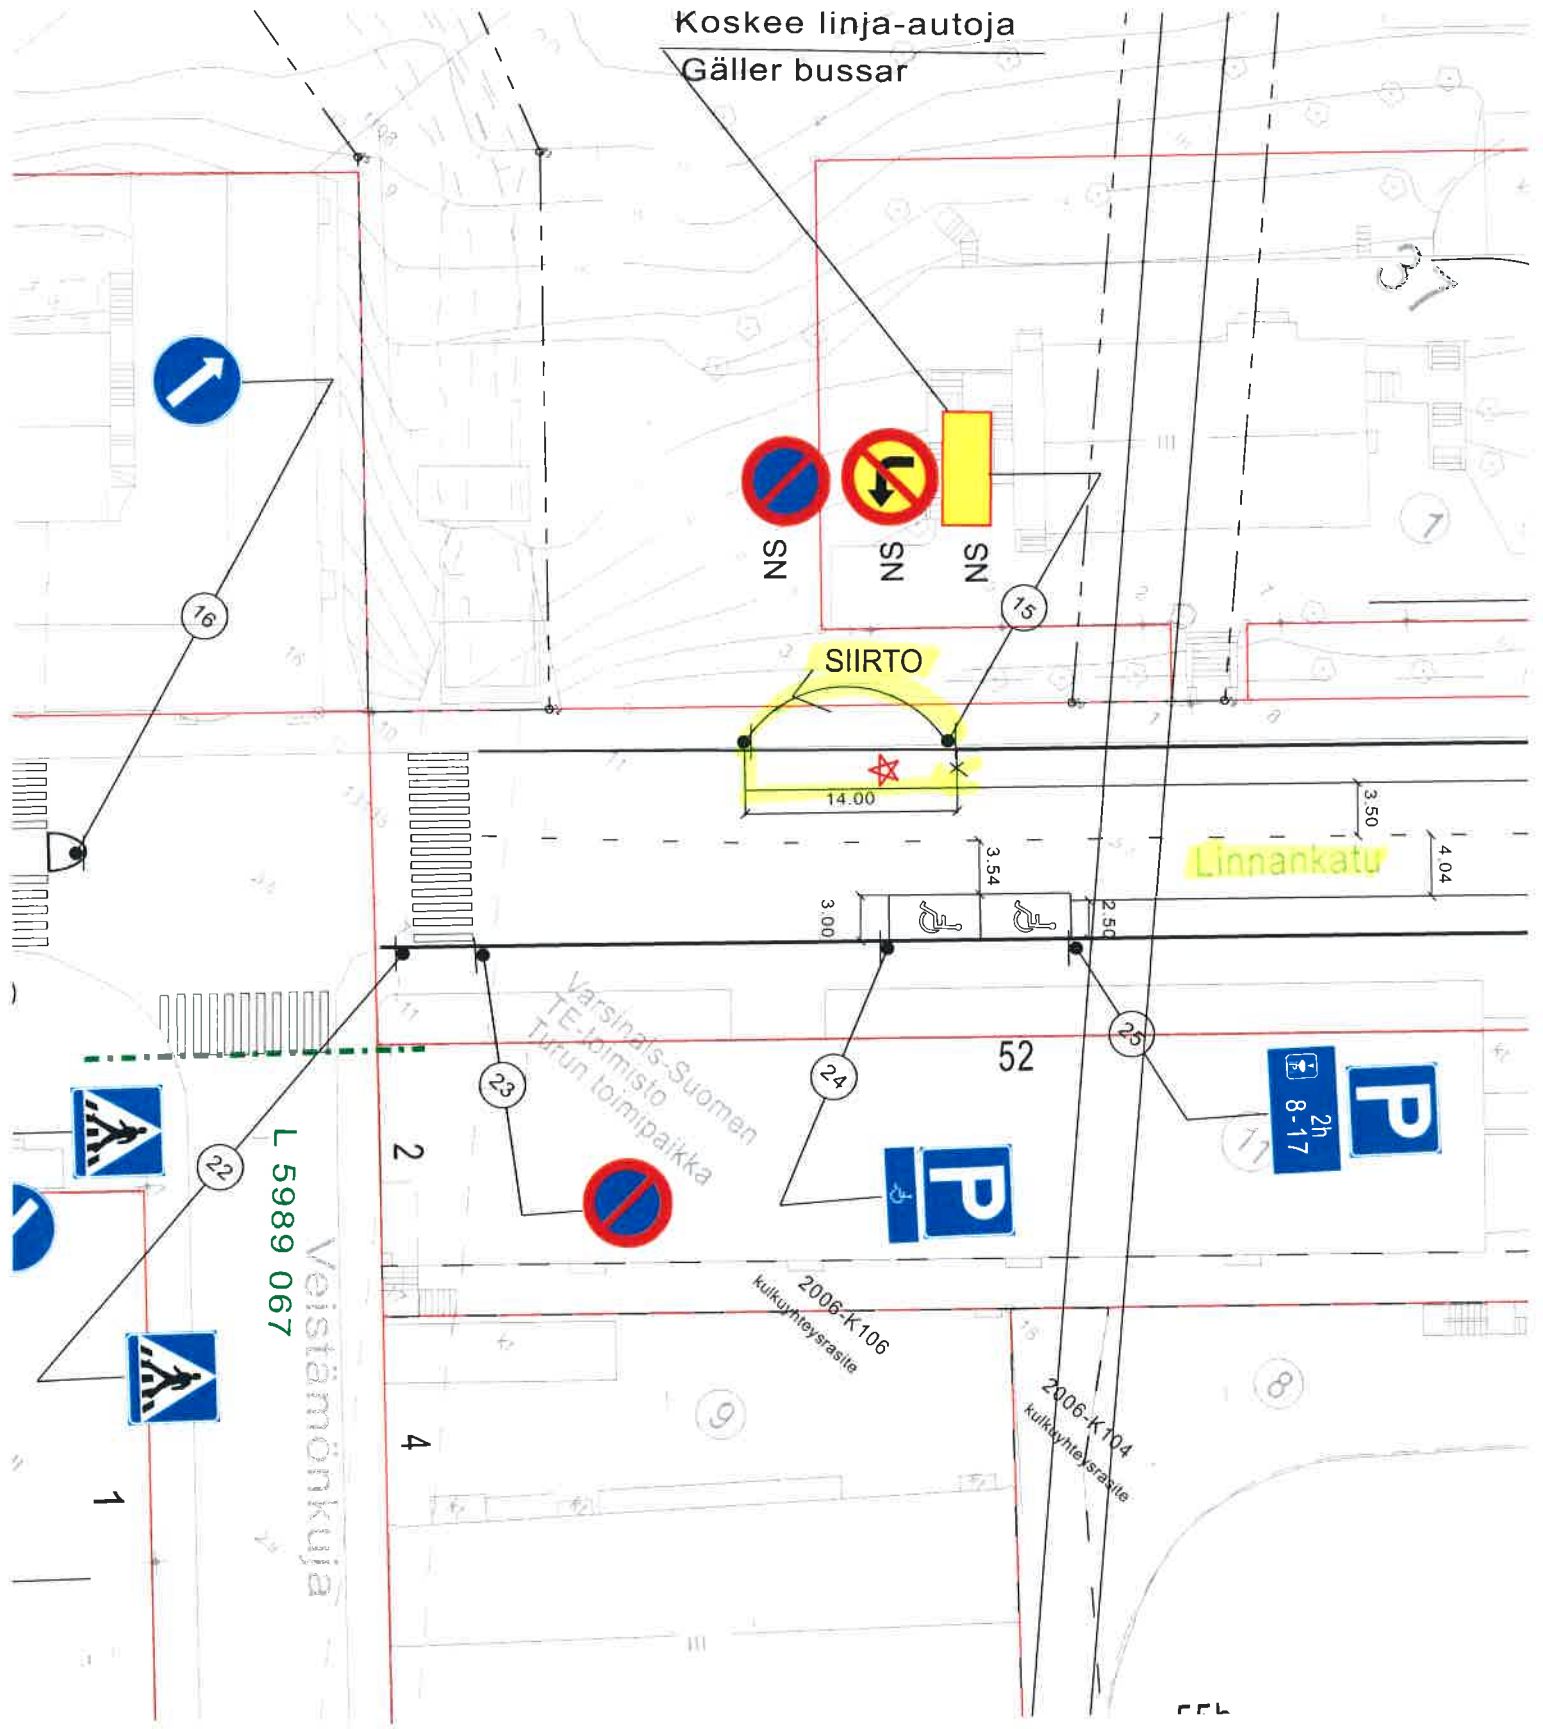

Koskee linja-autoja
Gäller bussar

★ = UUSI

| | |
|---|--------------------|
| Ote liikenteenohjaussuunnitelmasta n:o L 6077 172 | |
| Linnankadun... | |
| PYSÄKÖINTIJÄRJESTELYT | pvm 3.2.2020 KK/VL |
| | mittakaava 1:500 |
| | ykl |
| D:o nro 1471-2020 | suunn.pääll. |