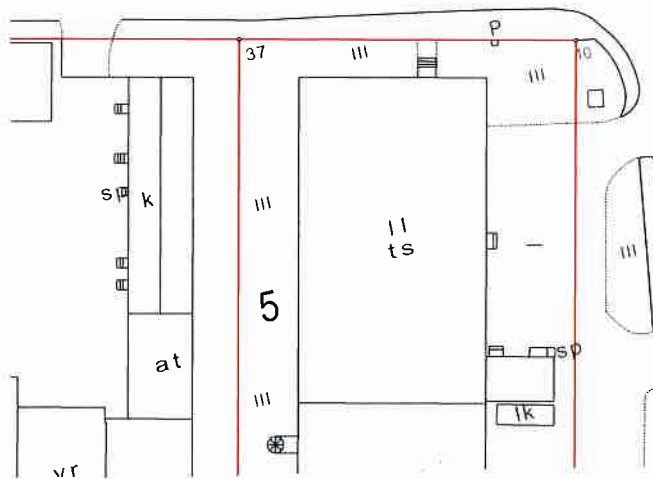

Vanha Littoistentie

Kalevantie

★ = UUSI

Ote liikenteenohjaussuunnitelmasta n:o L 6094 048	
Vanha Littoistentie	
TIENRISTEYSMERKKI	pvm 4.12.2019 EP/TO
	mittakaava 1:1000
	ykl
DIARIO 14222-2019	suunn.pääll.