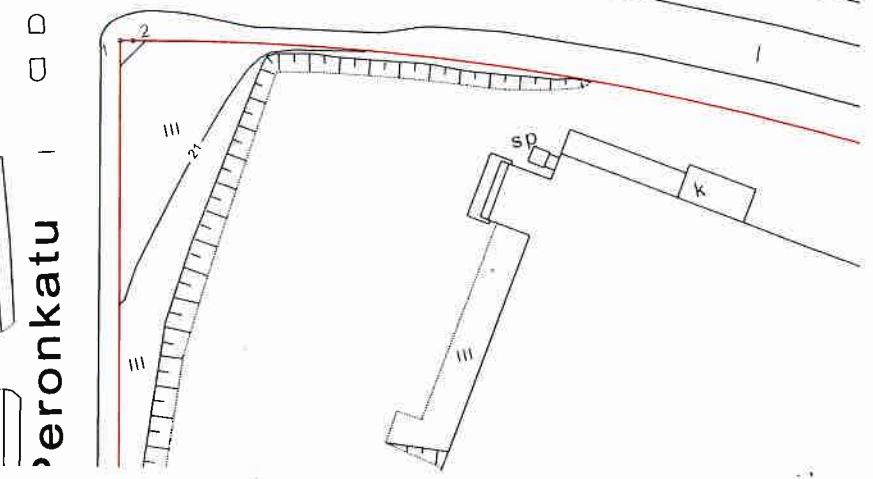

Vanha Littoistentie

Kalevantie

★ = UUSI

Ote liikenteenohjaussuunnitelmasta n:o L 6094 048	
Vanha Littoistentie	
TIENRISTEYSMERKKI	pvm 4.12.2019 EP/TO
	mittakaava 1:1000
	ykl
DIARIO 14222-2019	suunn.pääll.