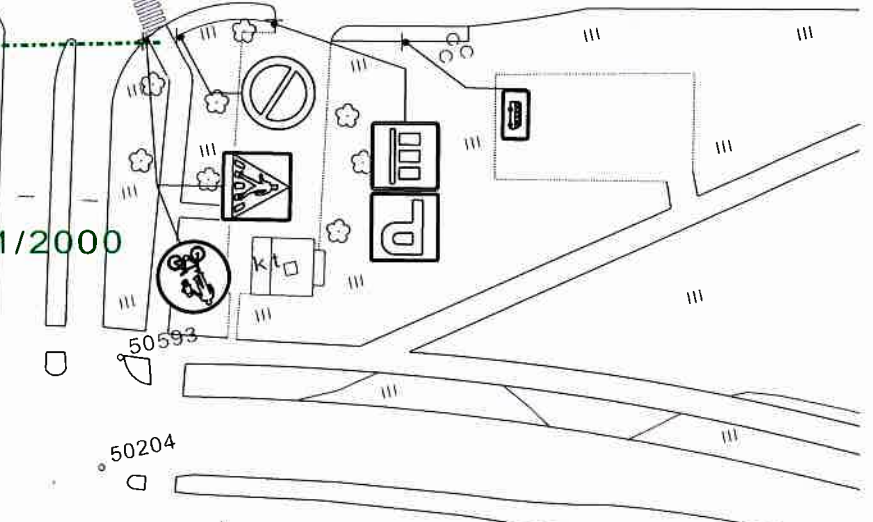

Vanha Littoistentie

Kalevantie

★ = UUSI

Ote liikenteenohjaussuunnitelmasta n:o L 6094 048	
Vanha Littoistentie	
TIENRISTEYSMERKKI	pvm 4.12.2019 EP/TO
	mittakaava 1:1000
	ykl
DIARIO 14222-2019	suunn.pääll.