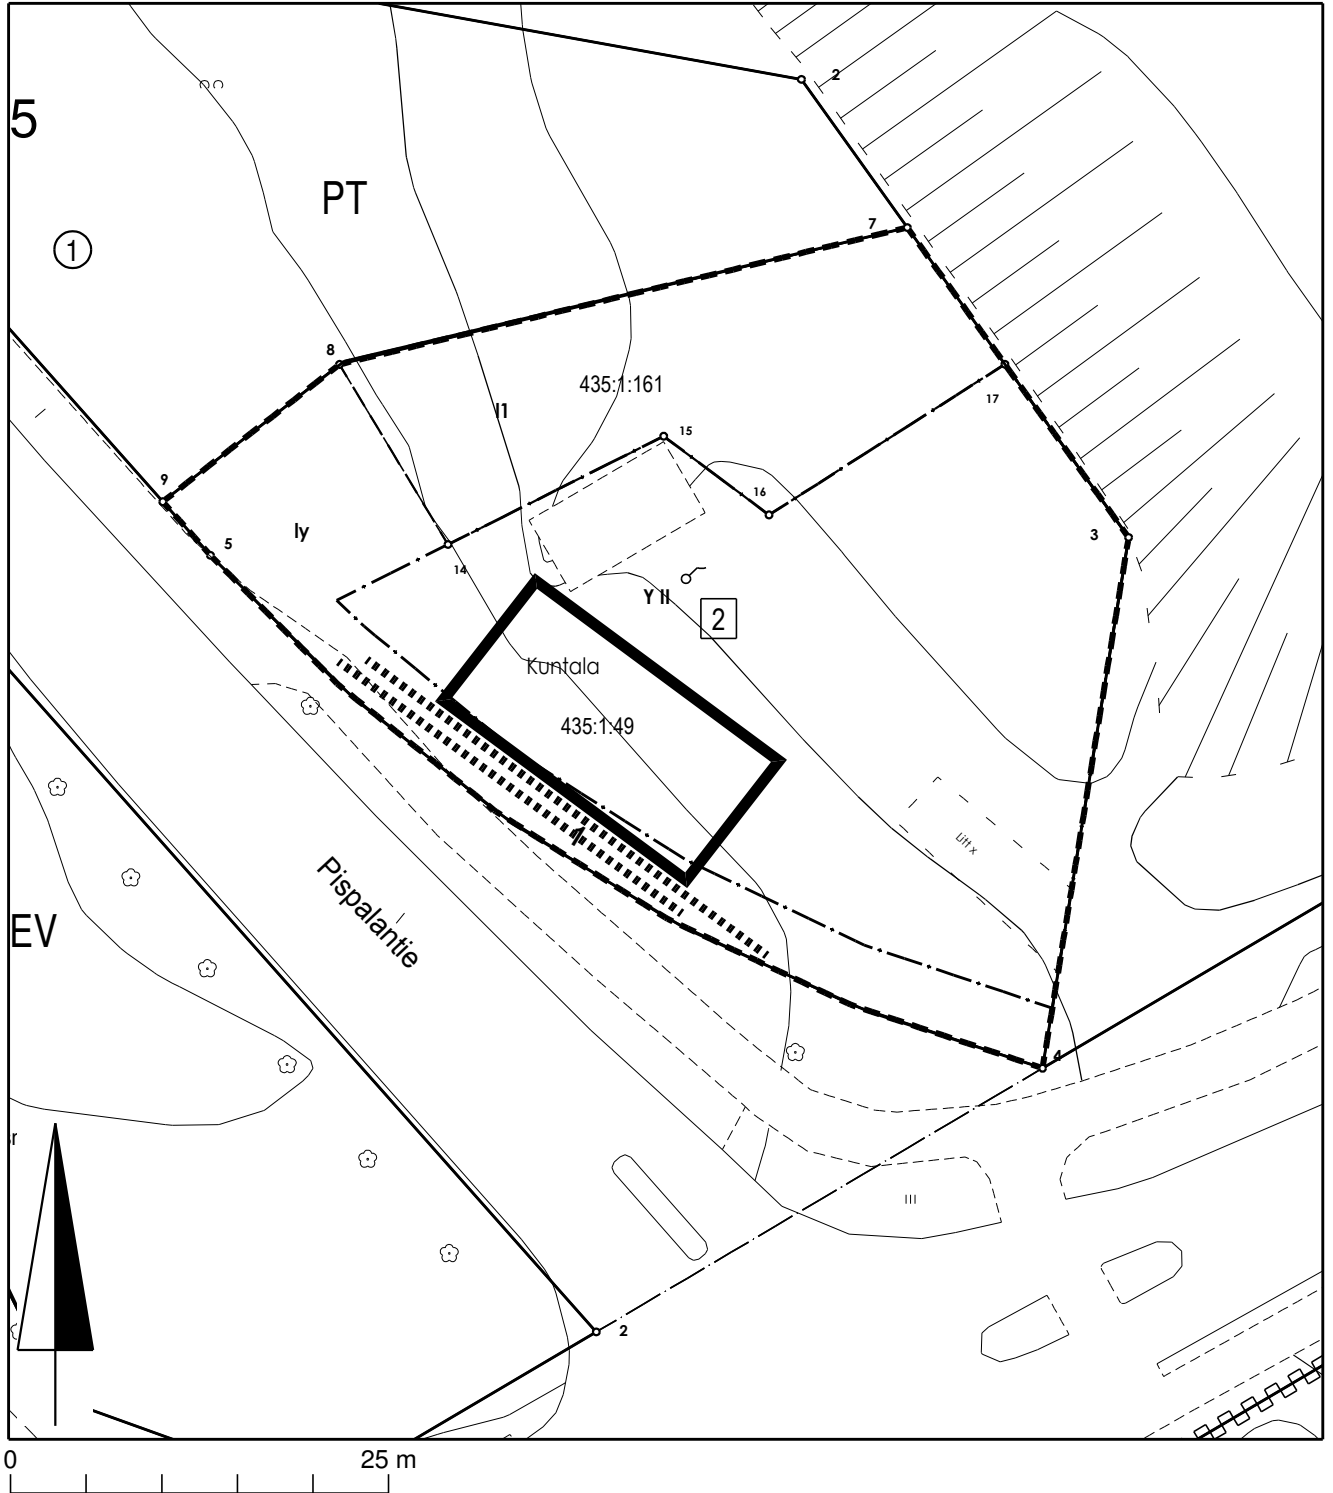

-  Vuokra-alue: osa tilasta Kuntala 853-435-1-49, pinta-ala n. 200 m²
 maanalaisten johtojen likimääräinen sijainti

 KAUPUNKIYMPÄRISTÖTOIMIALA			
KARTTA	M 341	VALMISTELIJA	Ville Rajainmäki
PVM	1.10.2019	PIIRTÄJÄ	Janina Kajala