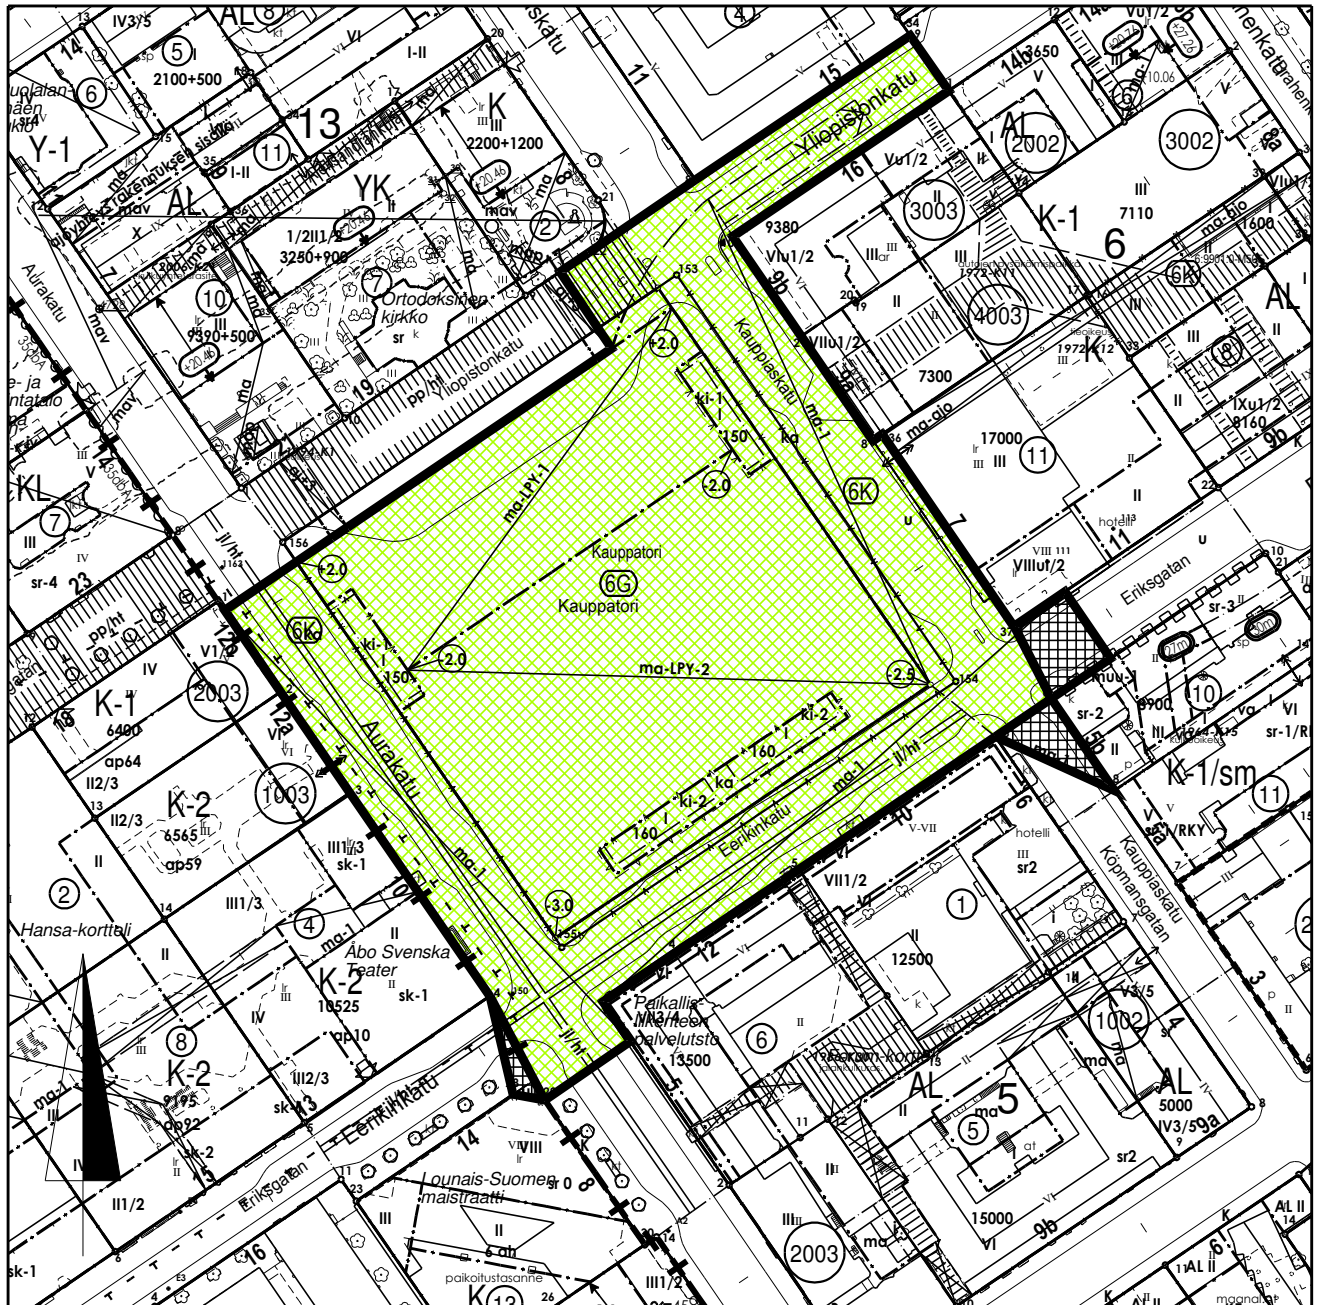

Maanalainen vuokra-alue:

Osa yleistä aluetta 853-6-9901-0 (VI),
Osa yleistä aluetta 853-6-9902-0 (VI),

pinta-ala n. 10774 m²
pinta-ala n. 15473 m²

yhteensä n. 26247 m²

Vuokra-alueen laajennus, pinta-ala n. 745 m²

turku  KAUPUNKIYMPÄRISTÖTOIMIALA

KARTTA M 232

VALMISTELIJA Juha Lipponen

PVM 15.8.2019

PIIRTÄJÄ Riina Graan