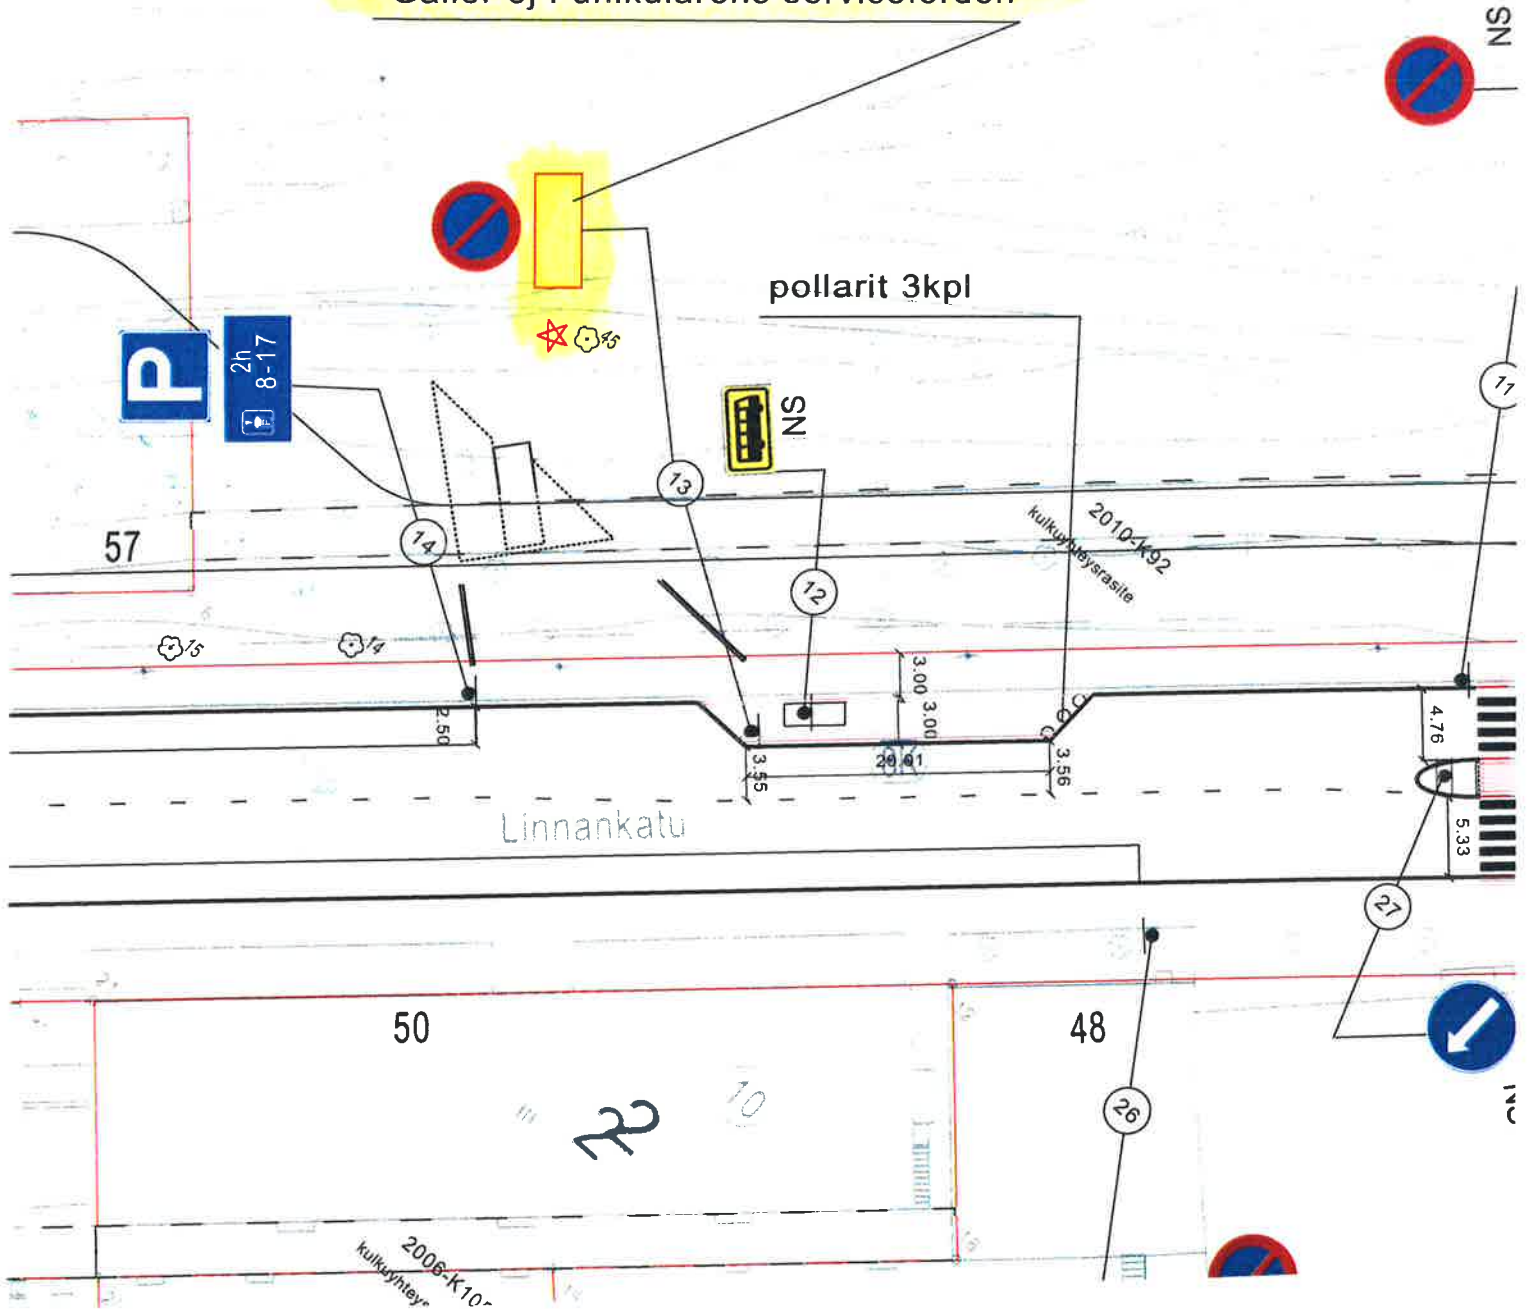

Ei koske Funikulaarin huoltoajoneuvoja  
Gäller ej Funikularens servicefordon

★ = UUSI

Ote liikennesuunnitelmasta	n:o L 6077 172
Linnankatu	
LISÄKILPI PYSÄKÖINTIKIELTOON	pvm 23.8.2019 KK/TO
	mittakaava 1:500
	ykl
DIARIO 9894-2019	suunn.pääll.