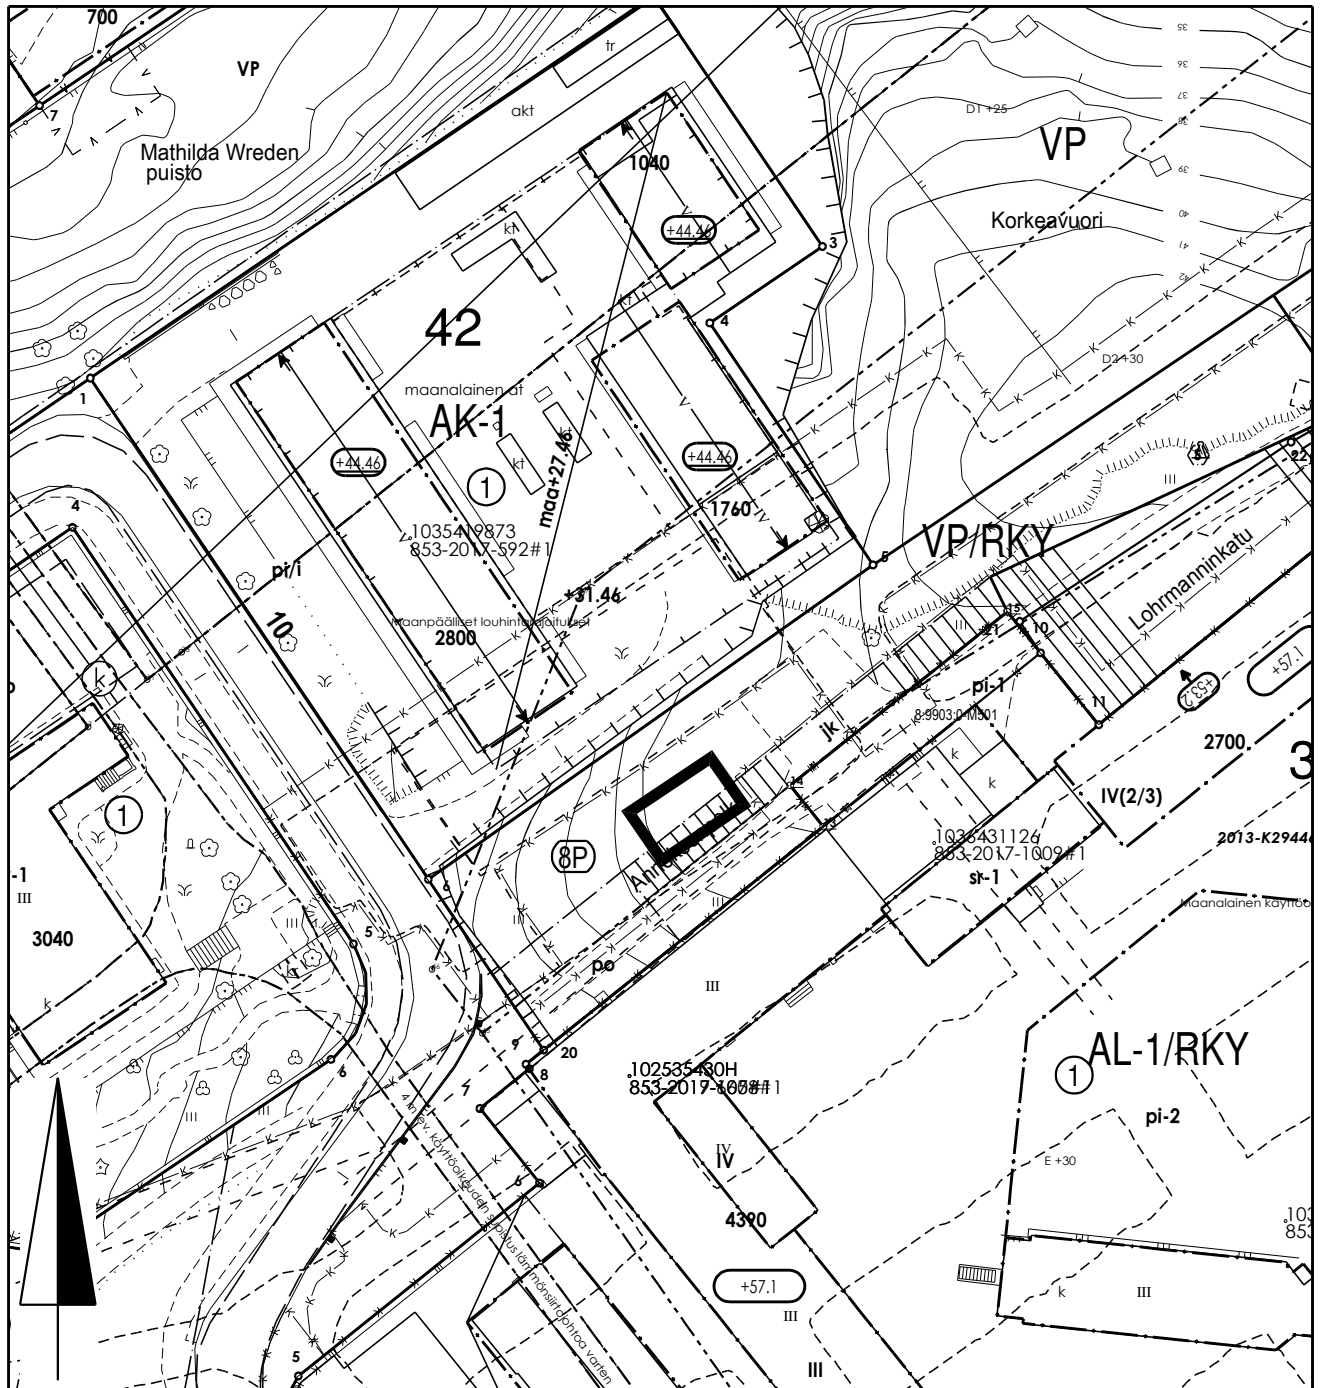

Käyttöoikeusalue:osa yleistä aluetta 853-8-9903-0, pinta-ala n.100 m<sup>2</sup>

<b>turku</b>  <b>KAUPUNKIYMPÄRISTÖTOIMIALA</b>			
KARTTA	M 178	VALMISTELIJA	Ville Rajainmäki
PVM	27.6.2019	PIIRTÄJÄ	Janina Kajala