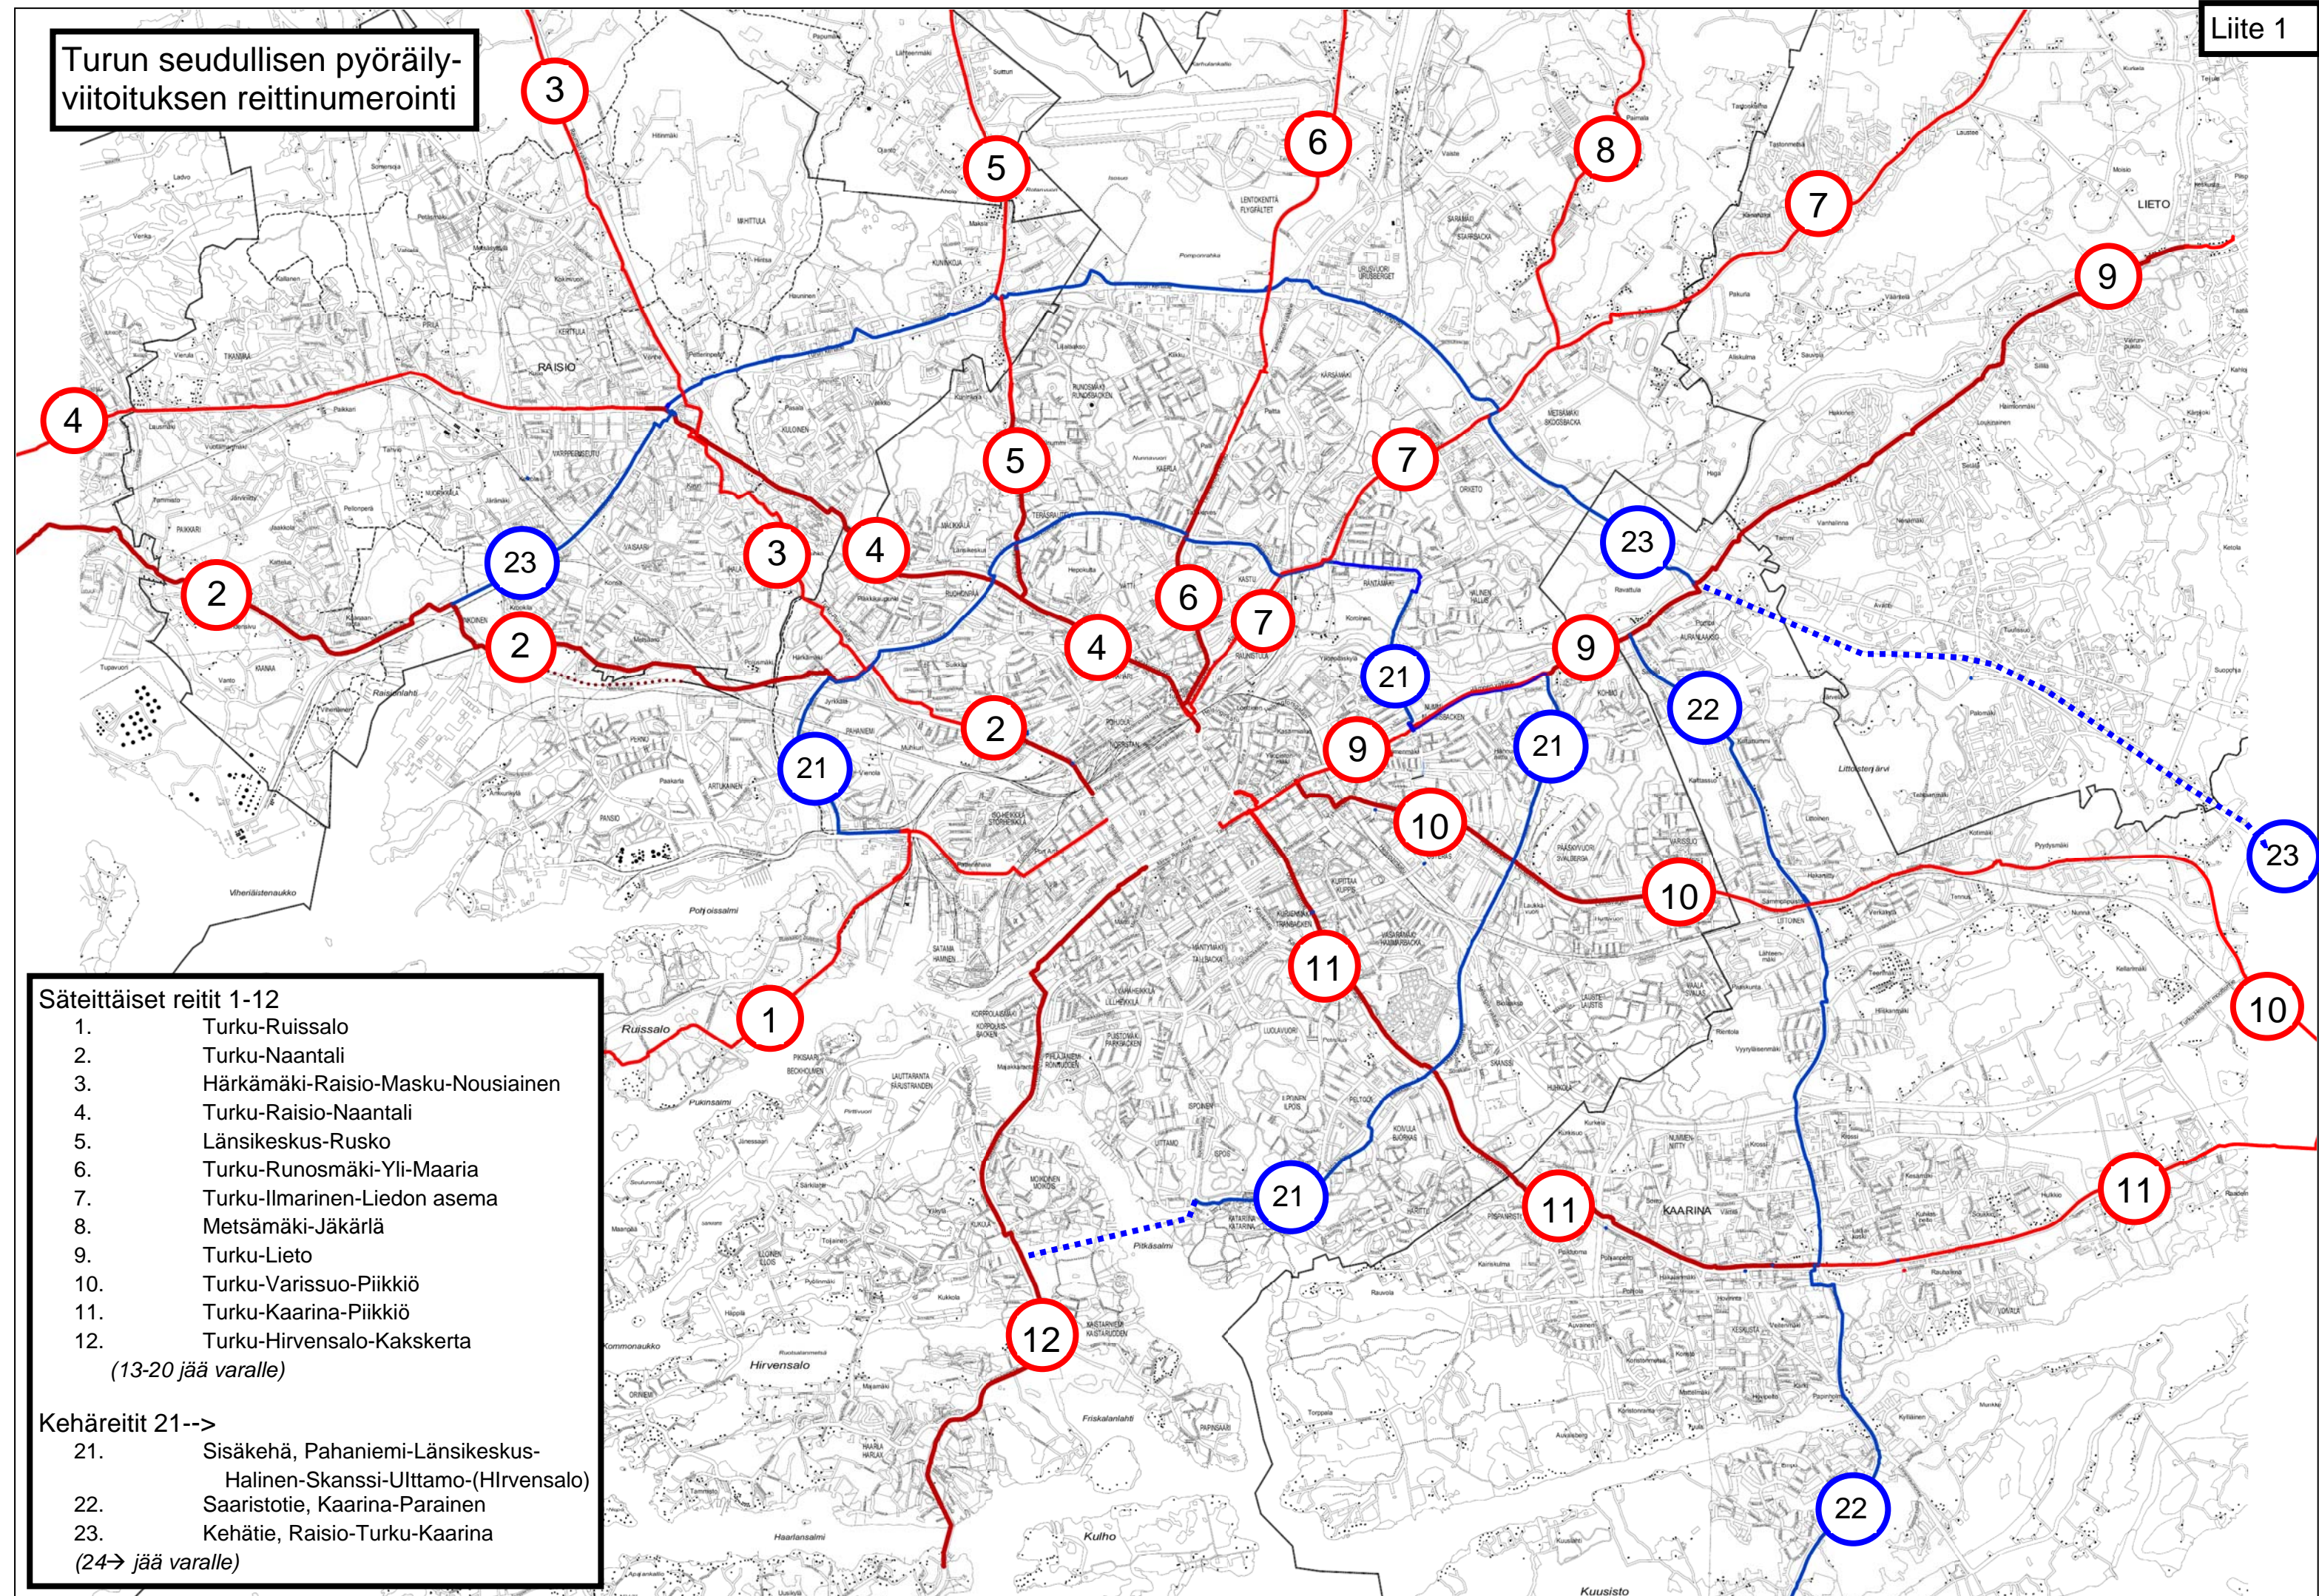

Turun seudullisen pyöräilyviitoituksen reittinumerointi

Säteittäiset reitit 1-12

1. Turku-Ruissalo
2. Turku-Naantali
3. Härkämäki-Raisio-Masku-Nousiainen
4. Turku-Raisio-Naantali
5. Länsikeskus-Rusko
6. Turku-Runsmäki-Yli-Maaria
7. Turku-Ilmarinen-Liedon asema
8. Metsämäki-Jäkärä
9. Turku-Lieto
10. Turku-Varissuo-Piikkiö
11. Turku-Kaarina-Piikkiö
12. Turku-Hirvensalo-Kakskerta

(13-20 jää varalle)

Kehäreitit 21-->

21. Sisäkehä, Pahaniemi-Länsikeskus-Halinen-Skanssi-Uttamo-(Hirvensalo)
22. Saaristotie, Kaarina-Parainen
23. Kehätie, Raisio-Turku-Kaarina

(24→ jää varalle)