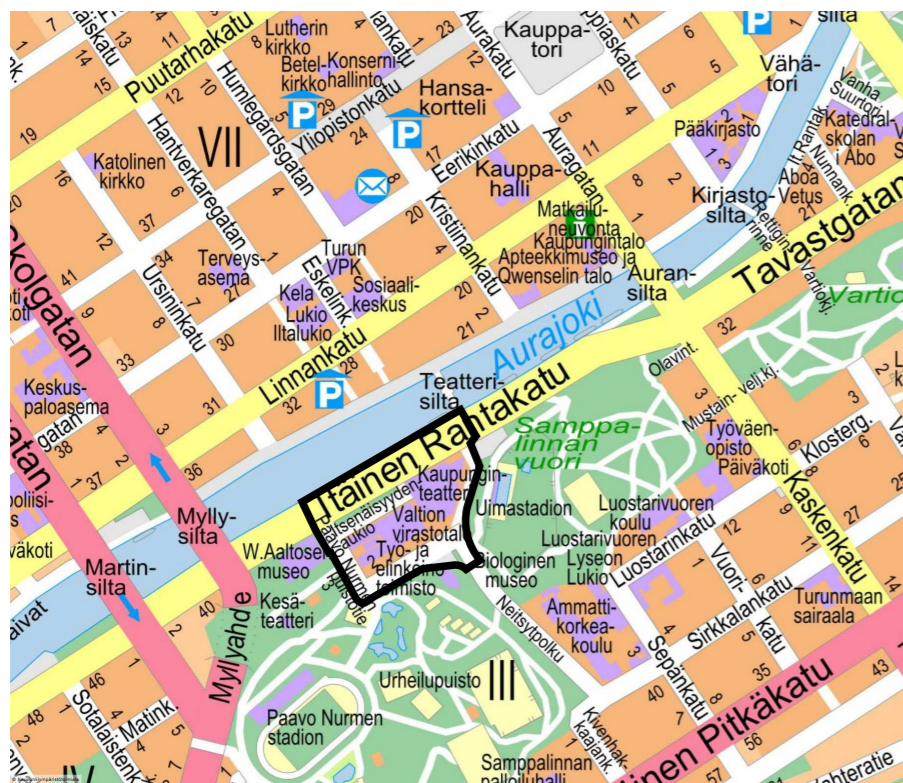

POISTUVA KAAVA

Merkintöjen selite:

3 m kaava-alueen rajan ulkopuolella oleva viiva, jota otsakkeessa mainittu kaavanmuutos koskee ja jolta aiemmat kaavamerkinnot ja -määräykset poistuvat.

50/2001
3.8.2013

Poistuvan kaavan tunnus ja voimaantulopäivä.

ILMAKUVA

SIJAINTIKARTTA

HAVAINNEKUVA