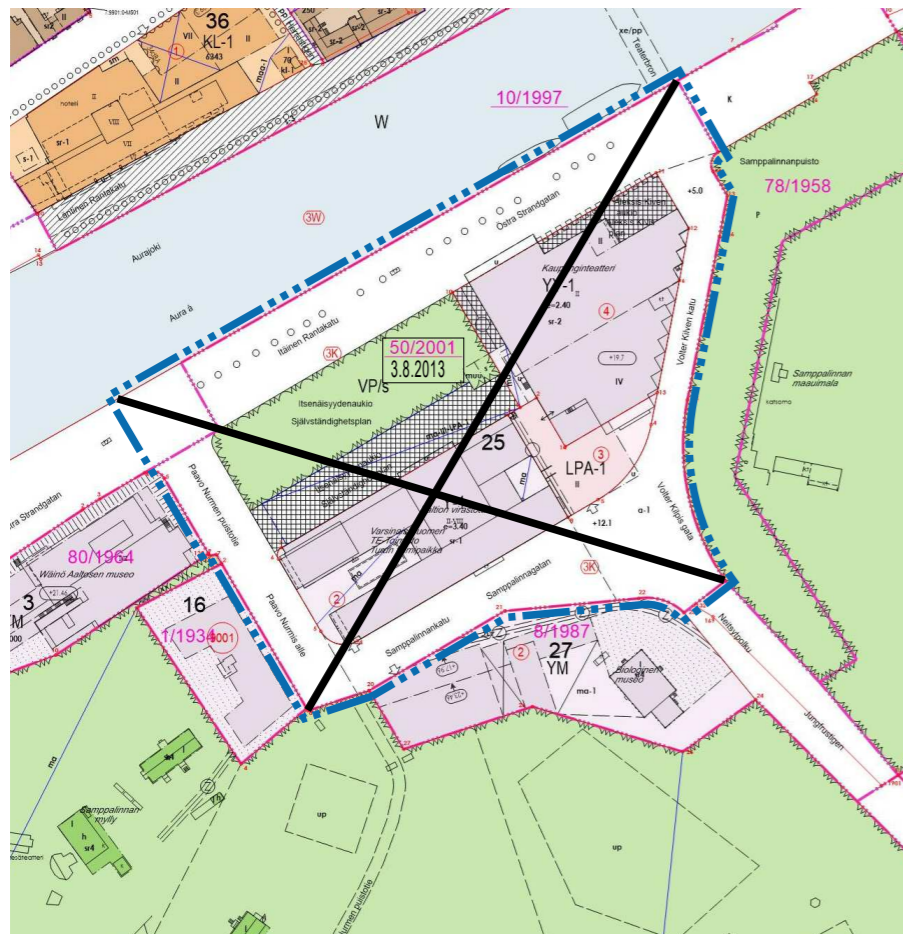

POISTUVA KAAVA

Merkintöjen selite:

3 m kaava-alueen rajan ulkopuolella oleva viiva, jota otsakkeessa mainittu kaavanmuutos koskee ja jolta aiemmat kaavamerkinnot ja -määräykset poistuvat.

50/2001
3.8.2013

Poistuvan kaavan tunnus ja voimaantulopäivä.

ILMAKUVA

SIJAINTIKARTTA

HAVAINNEKUVA