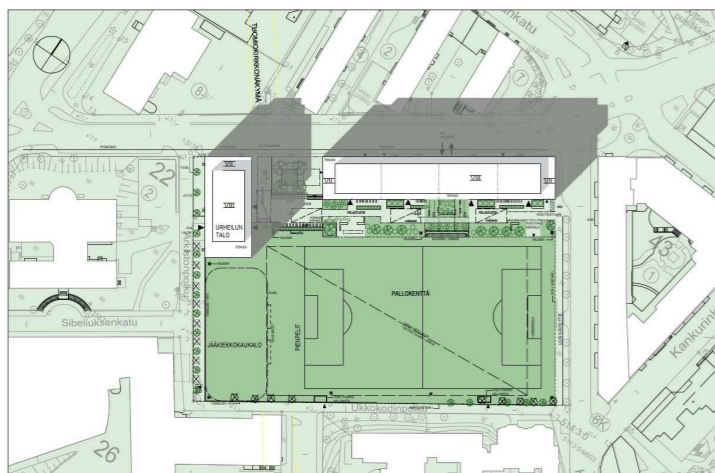

POISTUVA KAAVA

Merkintöjen selite:

3 m kaava-alueen rajan ulkopuolella oleva viiva, jota otsakkeessa mainittu kaavanmuutos koskee ja jolta aiemmat kaavamerkinnät ja -määräykset poistuvat.

28/1998  
14.8.1999

Poistuvan kaavan tunnus ja voimaantulopäivä.

VIITESUUNNITELMAN ASEMAPIIRROS, ARKKITEHTITOIMISTO K2S OY

VIITESUUNNITELMAN NÄKYMÄKUVA TUUREPORINKADULTA, ARKKITEHTITOIMISTO K2S OY

SIJAINTIKARTTA

ILMAKUVA