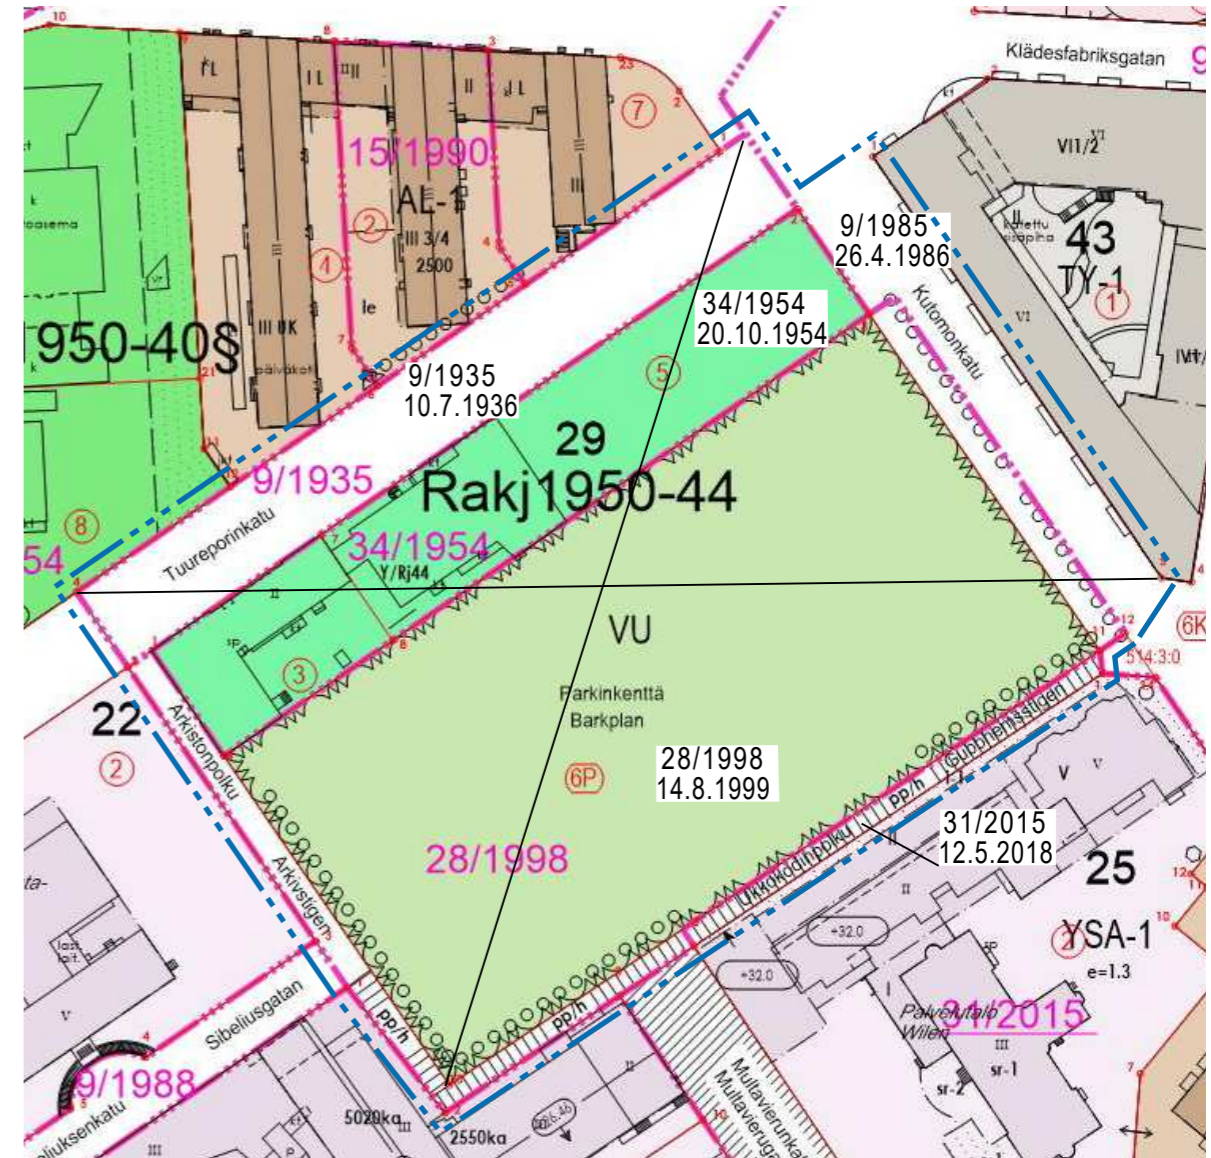

POISTUVA KAAVA

Merkintöjen selite:

3 m kaava-alueen rajan ulkopuolella oleva viiva, jota otsakkeessa mainittu kaavanmuutos koskee ja jolta aiemmat kaavamerkinnät ja -määräykset poistuvat.

28/1998  
14.8.1999

Poistuvan kaavan tunnus ja voimaantulopäivä.

VIITESUUNNITELMAN ASEMAPIIRROS, ARKKITEHTITOIMISTO K2S OY

VIITESUUNNITELMAN NÄKYMÄKUVA TUUREPORINKADULTA, ARKKITEHTITOIMISTO K2S OY

SIJAINTIKARTTA

ILMAKUVA