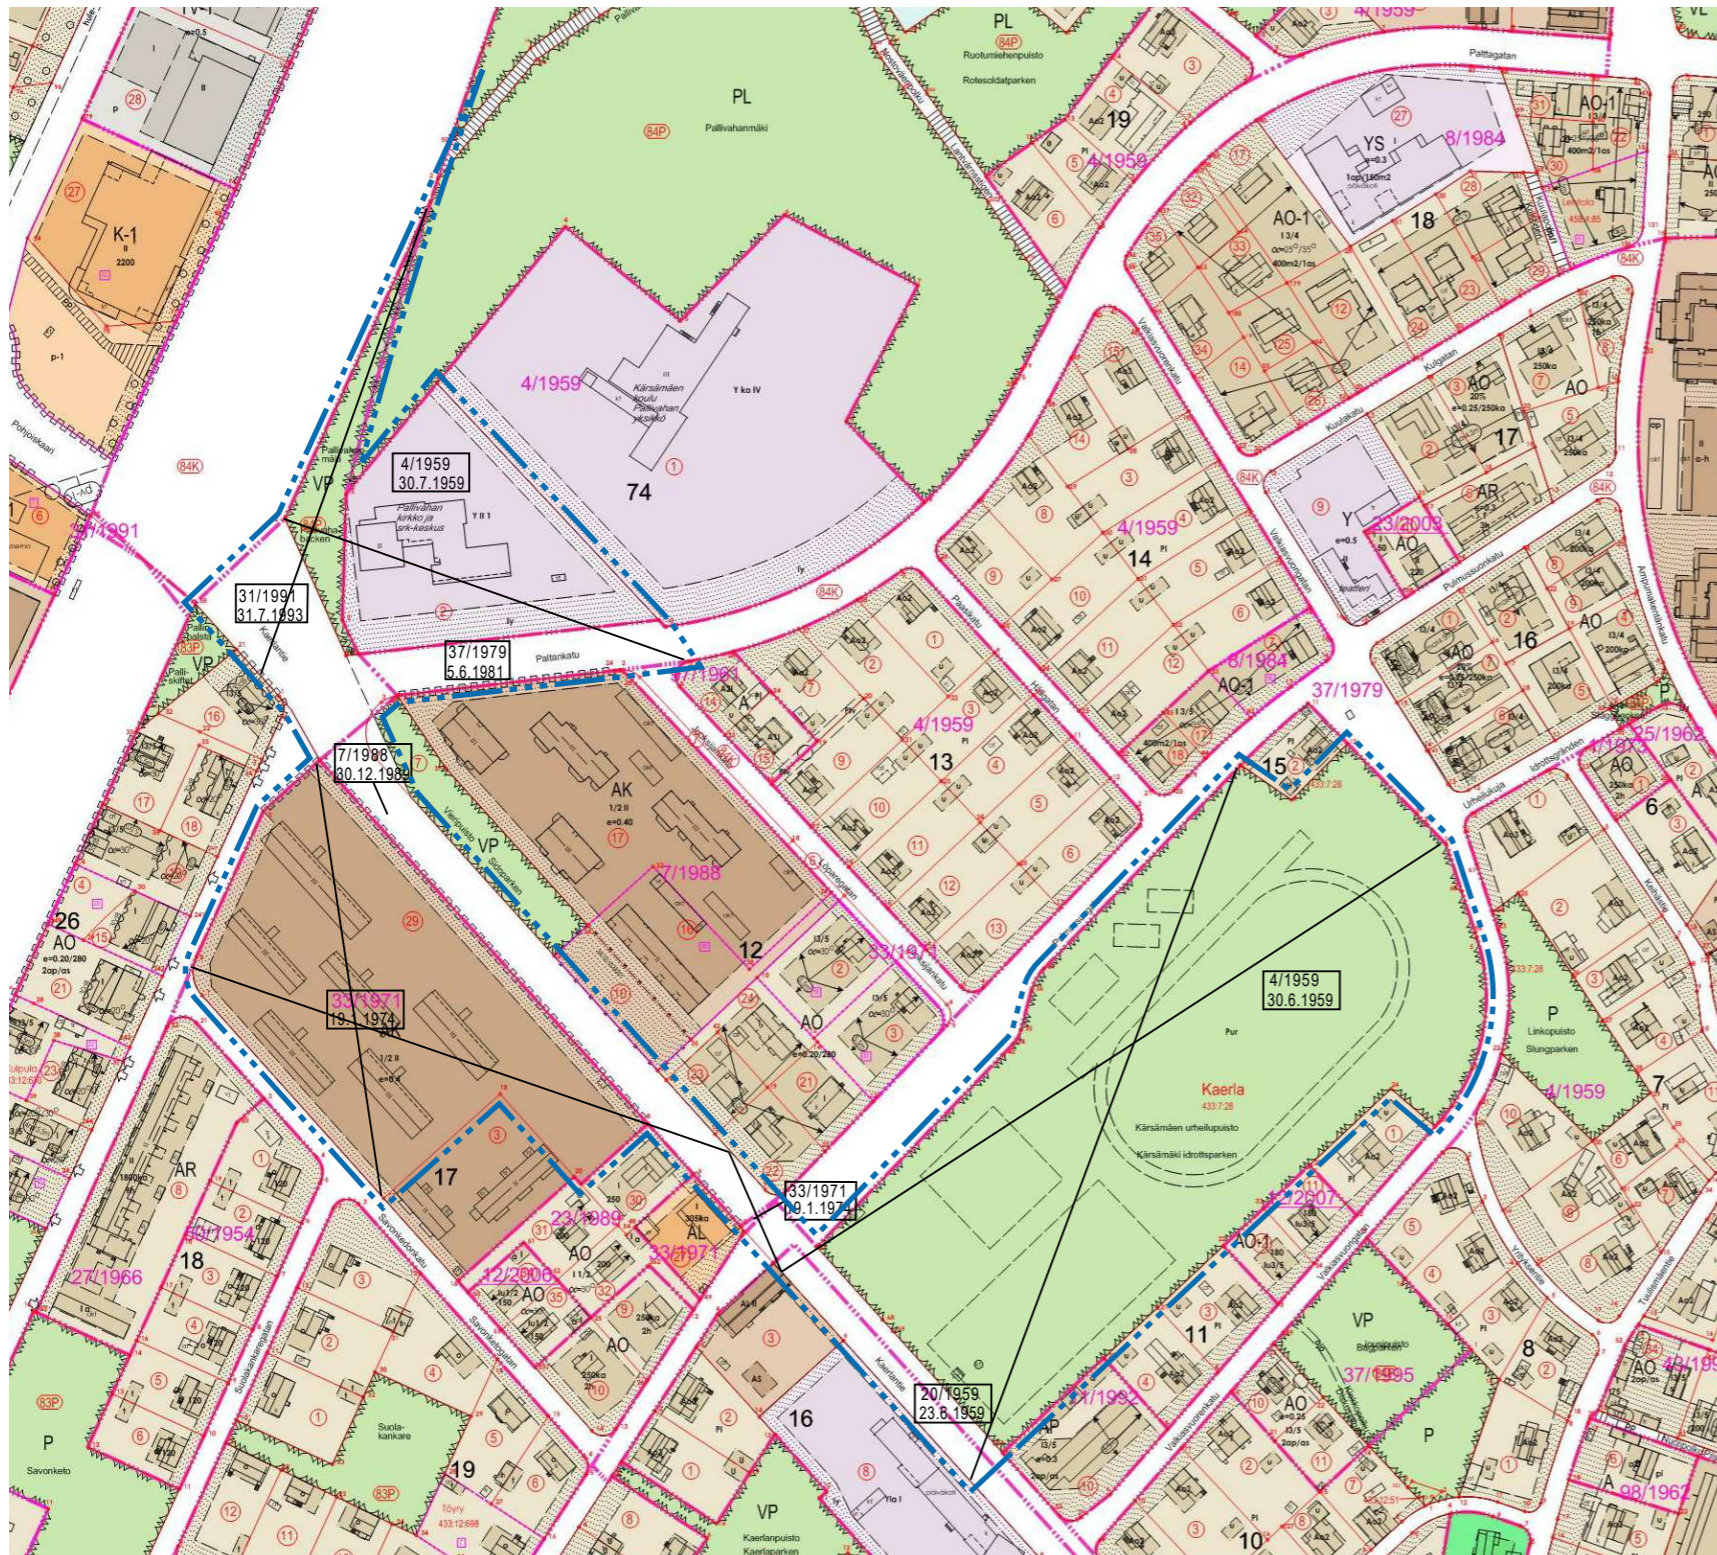

POISTUVA KAAVA

Merkintöjen selite:

3 m kaava-alueen rajan ulkopuolella oleva viiva, jota otsakkeessa mainittu kaavanmuutos koskee ja jolta aiemmat kaavamerkinnot ja -määräykset poistuvat.

33/1971  
19.01.1974

Poistuvan kaavan tunnus ja voimaantulopäivä.

SIJAINKARTTA

ILMAKUVA ALUEESTA