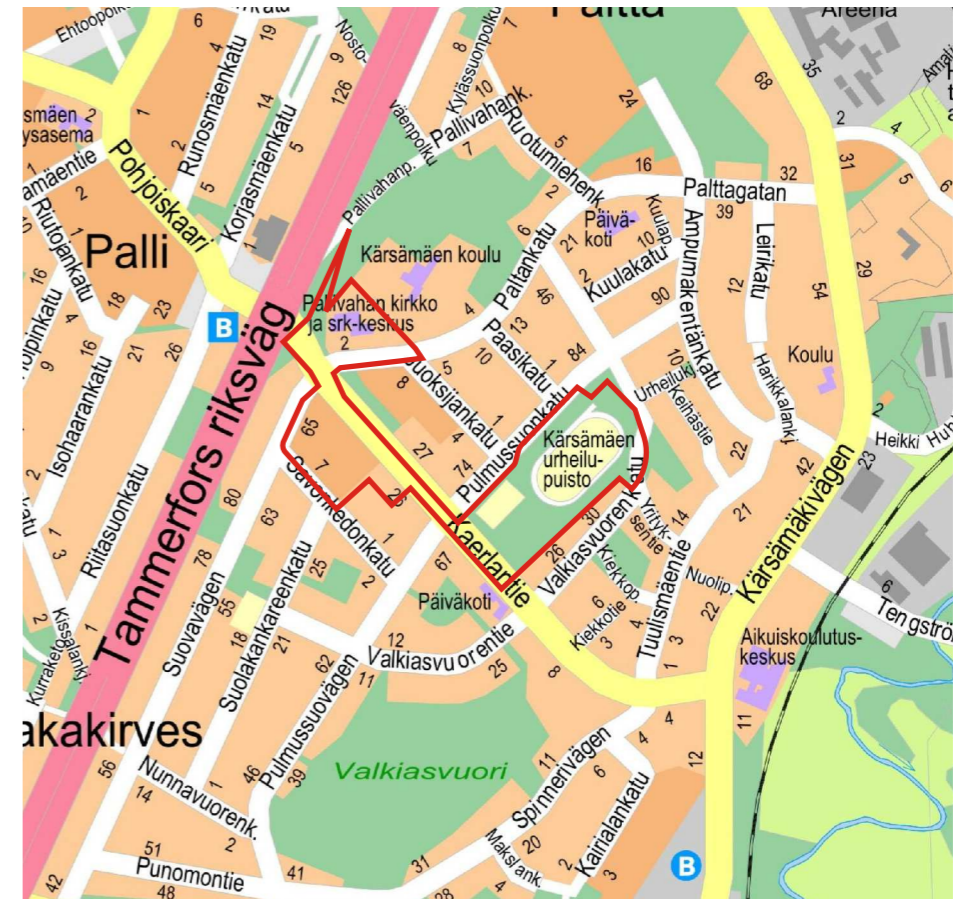

POISTUVA KAAVA

Merkintöjen selite:

3 m kaava-alueen rajan ulkopuolella oleva viiva, jota otsakkeessa mainittu kaavanmuutos koskee ja jolta aiemmat kaavamerkinnot ja -määräykset poistuvat.

33/1971  
19.01.1974

Poistuvan kaavan tunnus ja voimaantulopäivä.

SIJAINKARTTA

ILMAKUVA ALUEESTA