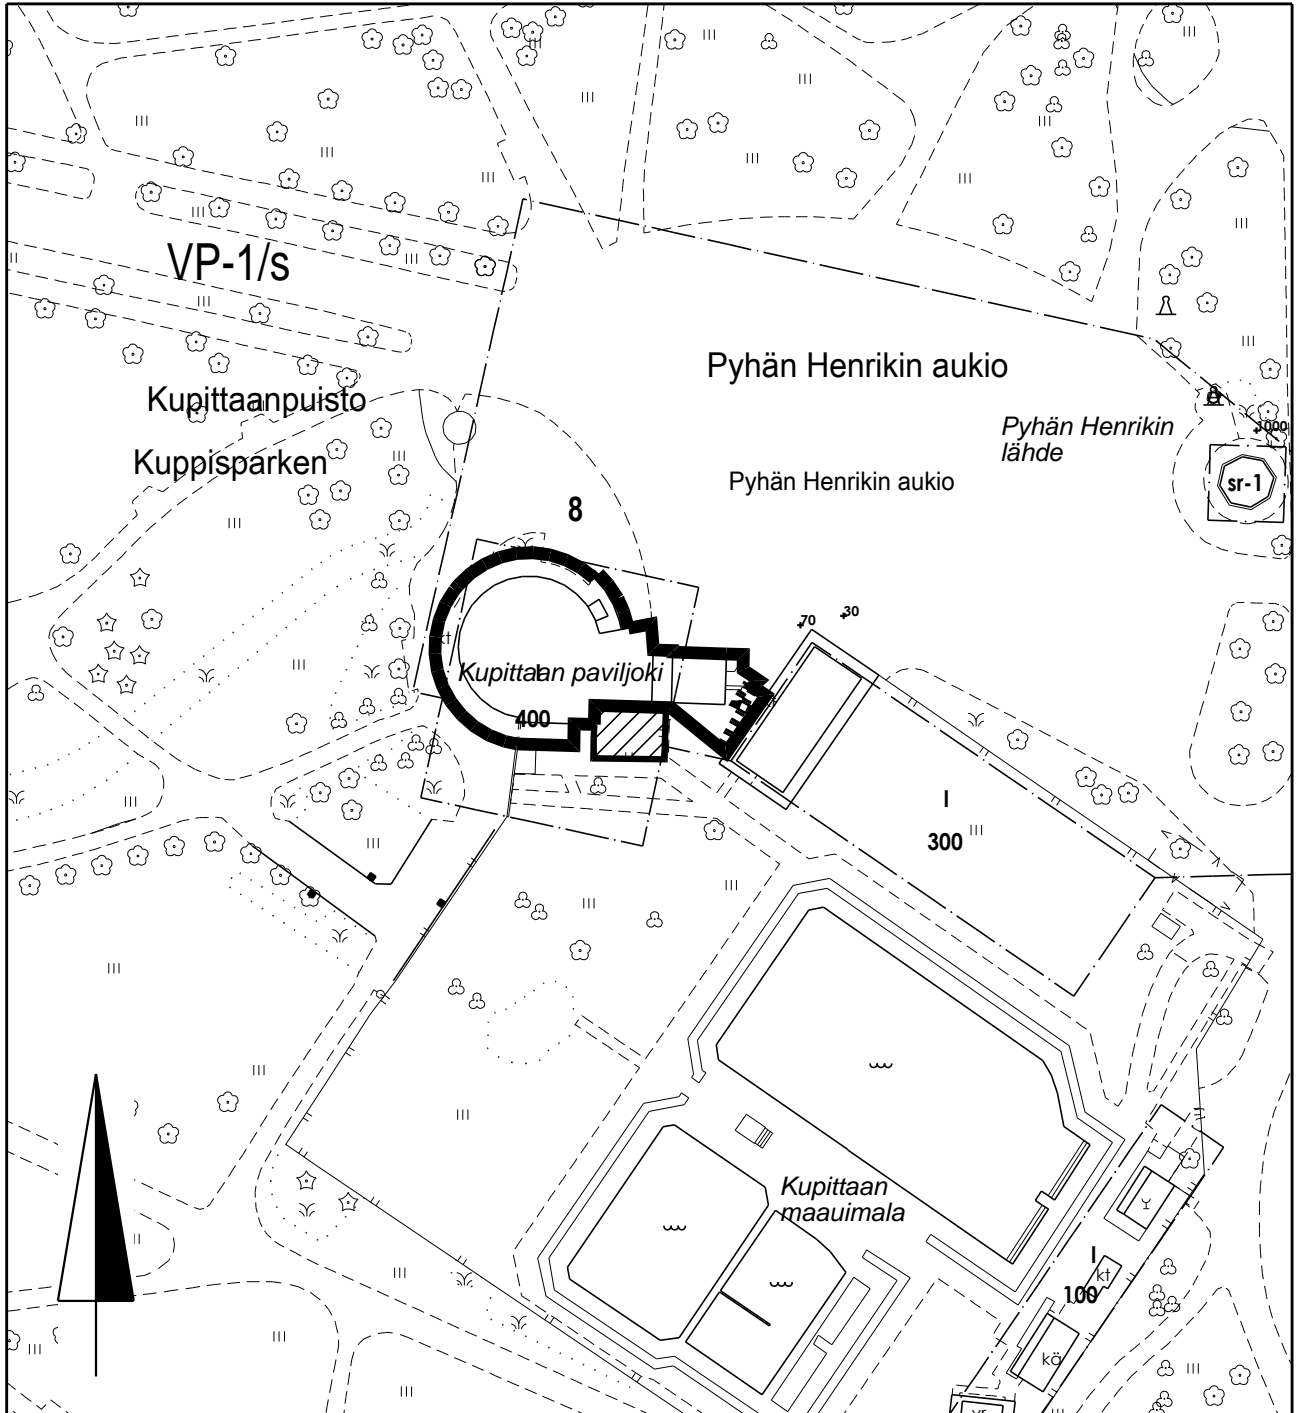

Osa tilasta Skarppakulla 853-514-2-0 (Kupittaa), pinta-ala n. 684 m²

Maanalaisten johtojen likimääräinen sijainti

Käyttöoikeusalue

turku

KIINTEISTÖLIIKELAITOS

KARTTA M 181

VALMISTELIJA Timo Laiho

PVM 17.6.2014