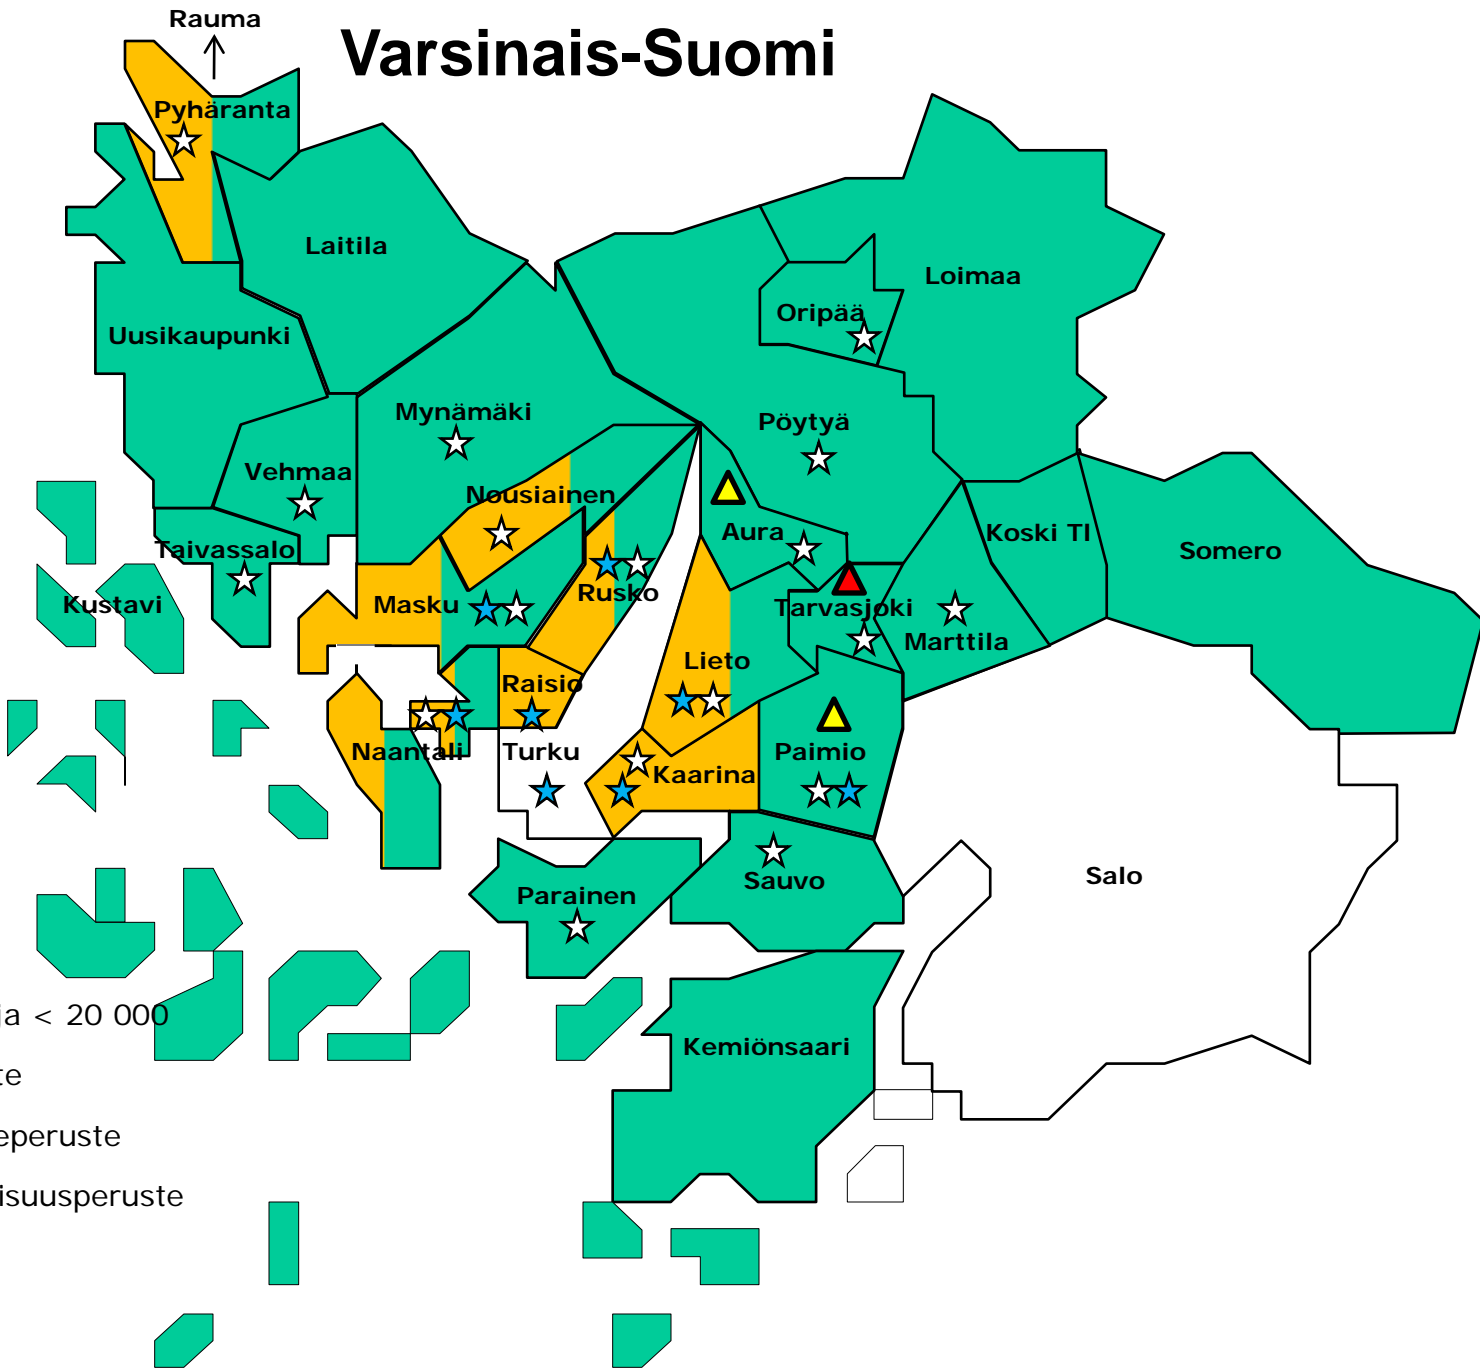

Varsinais-Suomi

Asukasluku
31.12.2012

Kunta	Asukasluku 31.12.2012
Aura	3971
Kaarina	31 363
Kemiönsaari	7075
Koski Tl	2450
Kustavi	889
Laitila	8460
Lieto	17 023
Loimaa	16 737
Marttila	2017
Masku	9671
Mynämäki	7978
Naantali	18 824
Nousiainen	4846
Oripää	1434
Paimio	10 591
Parainen	15 561
Pyhäranta	2199
Pöytyä	8569
Raisio	24 562
Rusko	5907
Salo	54 858
Sauvo	3033
Somero	9229
Taivassalo	1682
Tarvasjoki	1959
Turku	180 225
Uusikaupunki	15 499
Vehmaa	2324

- Kunnan väestöpohja < 20 000
- Työssäkäyntiperuste
- ★ Yhdyskuntarakennepöeruste
- ☆ Työpaikkaomavaraisuusperuste
- ▲ Kriisikunta
- ▲ Kriisiytyvä kunta