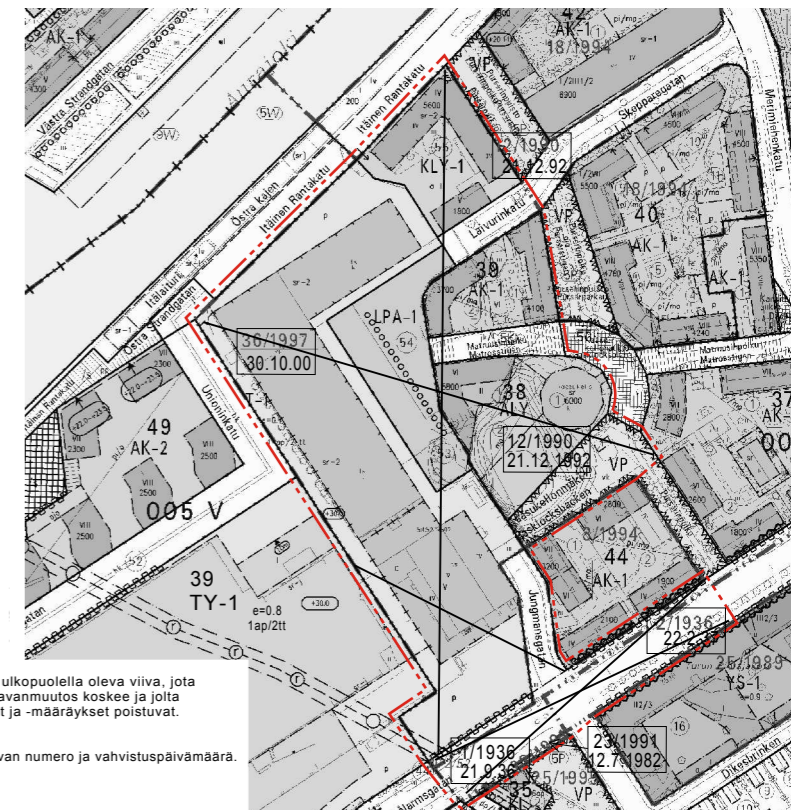

Ilmakuva etelästä

Mallinnus alueesta

Jungmanninkadulta pohjoiseen

Kohti Kaasukellon korttelia

Stålarminckadulta

Pihalta Stålarminckadun varrelta

Sijaintikarta

POISTUVA KAAVA

Merkintöjen selite:

3 m kaava-alueen rajan ulkopuolella oleva viiva, jota otsakkeessa mainittu kaavanmuutos koskee ja jolta aiemmat kaavamerkinnät ja -määräykset poistuvat.

36/1997
30.10.2000

Aiemman, poistuvan kaavan numero ja vahvistuspäivämäärä.