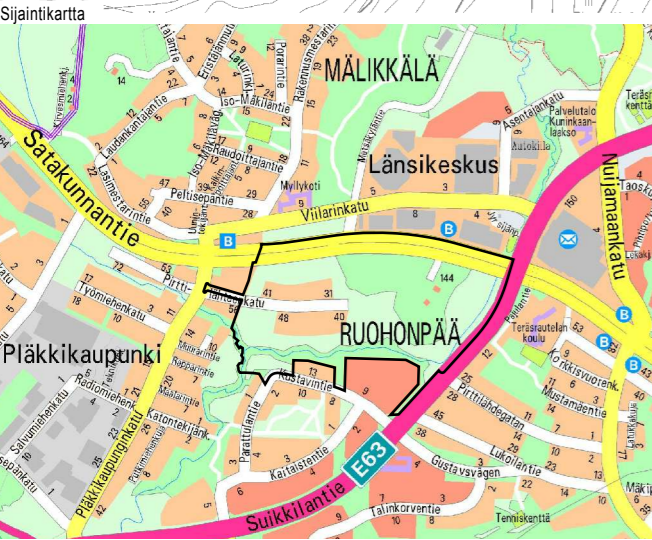

077 MÄLIKKÄLÄ
21 MÄLIKKÄLÄ

SUIKKILAN KARTANON ALUE, ALUSTAVA LUONNOS
NÄKYMÄ LÄNNESTÄ
YLLÄSIKA 26.01.2025
ARKKITEHTITOIMISTO JARMO SAARINEN OY