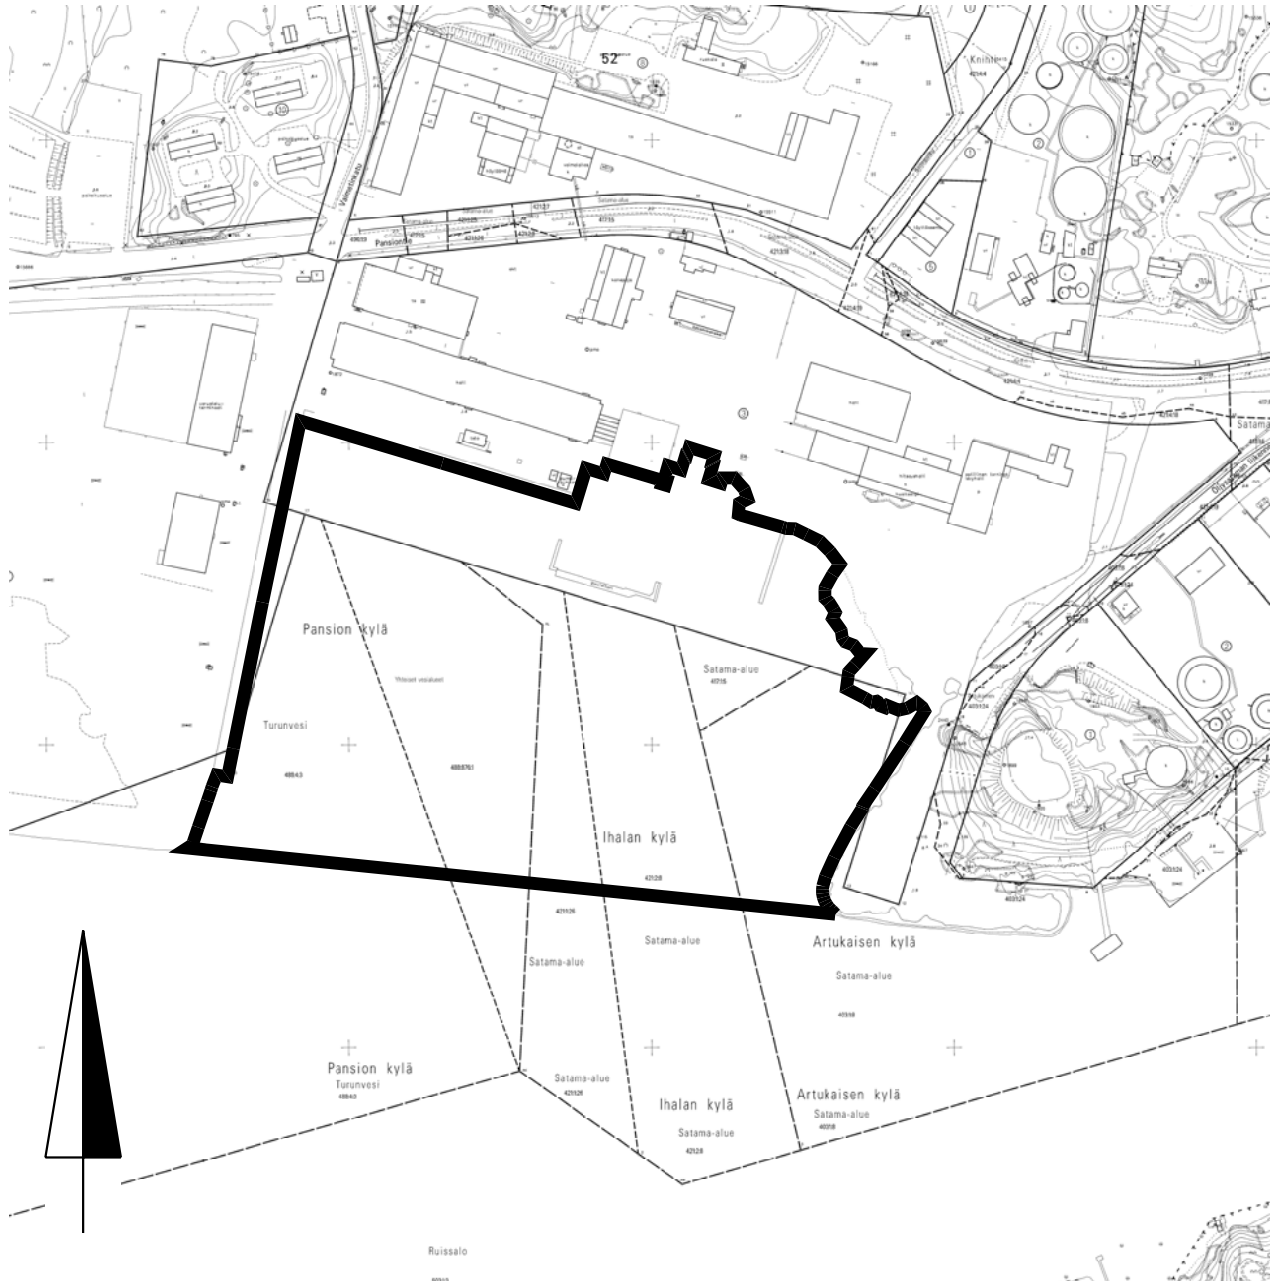

Pansion vesialue, pinta-ala n. 10,8 ha

Osa tontista Pansio-38-3 (853-66-38-3),
Osa tontista Pansio-38-7 (853-38-7),
Osa Artukaisen kylän tilasta Satama-alue 1:8 (853-403-1-8),
Osa Hyrköisen kylän tilasta Satama-alue 1:5 (853-417-1-5),
Osa Ihalan kylän tilasta Satama-alue 2:8 (853-421-2-8),
Osa Ihalan kylän tilasta Satama-alue 1:26 (853-421-1-26),
Osa Pansion kylän tilasta Turunvesi 4:3 (853-488-4-3),
Osa Pansion kylän tilasta Satama-alue 4:6 (853-488-4-6),

pinta-ala n. 2,83 ha
pinta-ala n. 0,13 ha
pinta-ala n. 1,37 ha
pinta-ala n. 0,29 ha
pinta-ala n. 1,52 ha
pinta-ala n. 0,68 ha
pinta-ala n. 2,01 ha
pinta-ala n. 2,00 ha

yhteensä n.10,83 ha

turku  KIINTEISTÖLIIKELAITOS			
KARTTA	M 392	VALMISTELIJA	Essi Korpela
PVM	22.11.2012	PIIRTÄJÄ	Riina graan