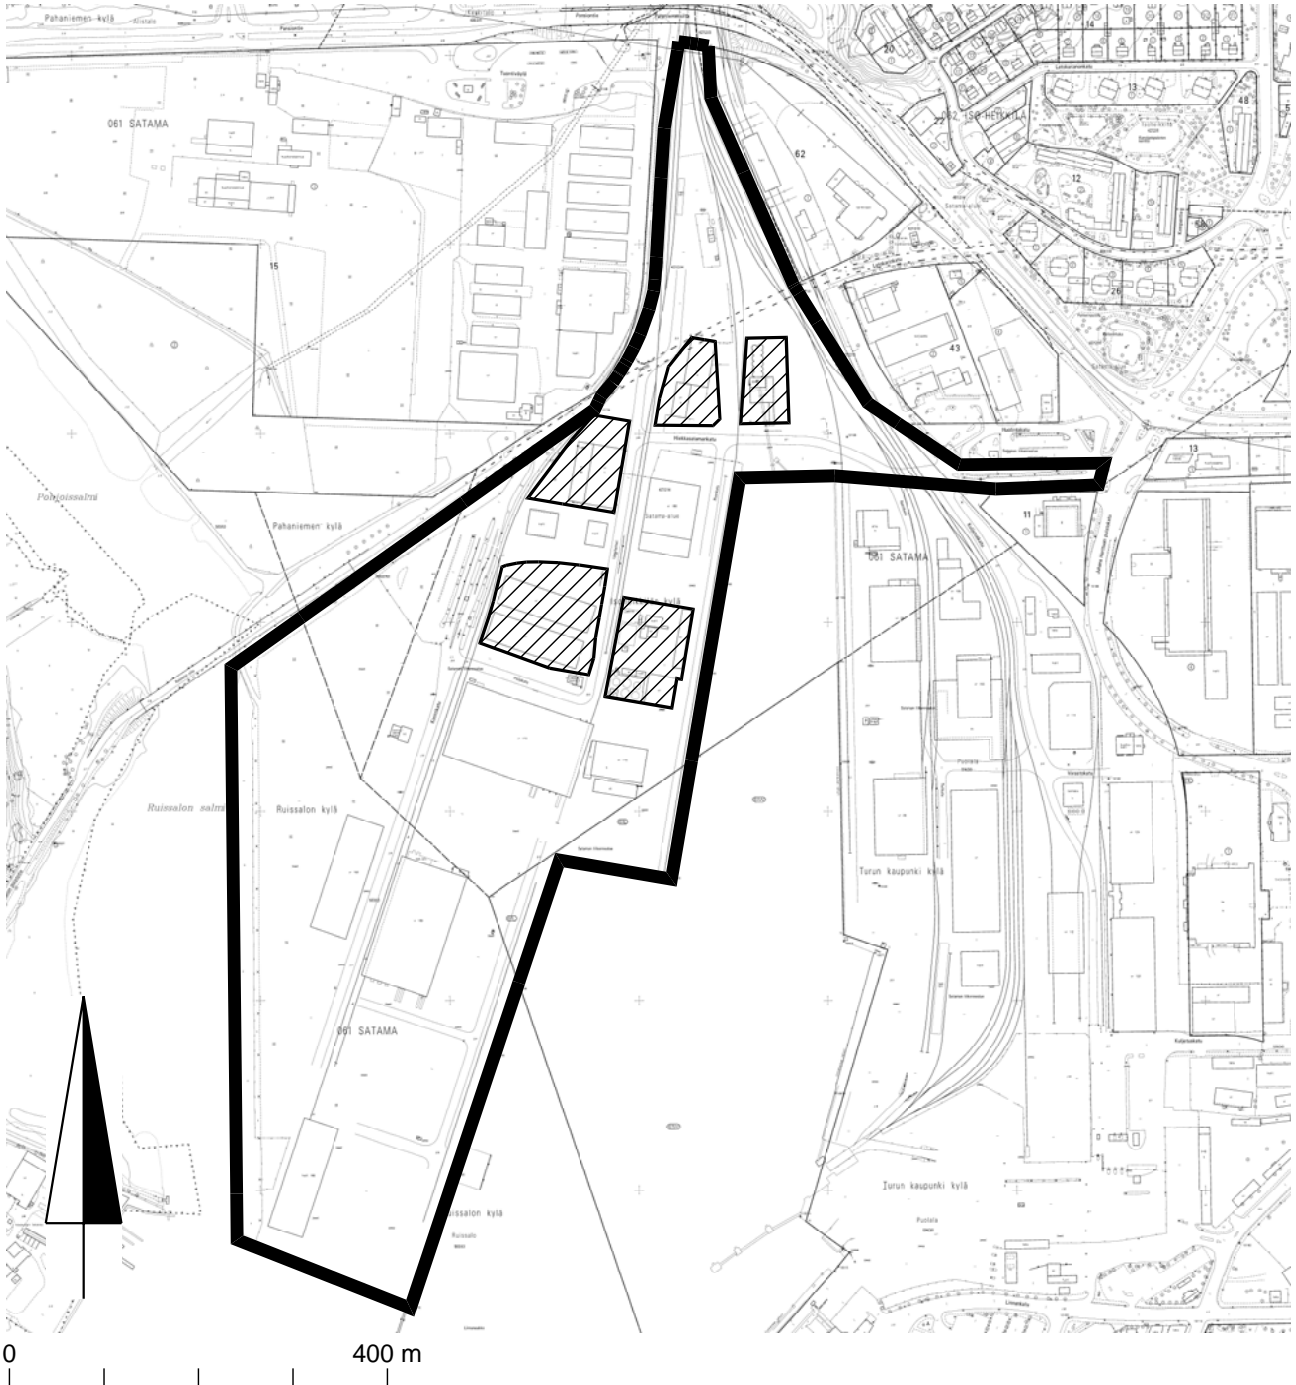

Länsisatama, pinta-ala n. 31,5 ha

Osa Isoheikkilän kylän tilasta Satama-Alue 2:14 (853-427-2-14),
Osa Ruissalon kylän tilasta Ruissalo 1:3 (853-503-1-3),
Osa Pahanien kylän Yhteiset vesialueet (486-876-1),
Osa Lakanneista yleisistä teistä (853-884-1-10),
Osa Isoheikkilän kylän tilasta Vuoksenniska Sii (853-427-2-13),
Osa yleistä aluetta 61L (853-61-9906-0),

pinta-ala n. 13,62 ha
pinta-ala n. 14,40 ha
pinta-ala n. 1,84 ha
pinta-ala n. 0,20 ha
pinta-ala n. 0,10 ha
pinta-ala n. 1,30 ha

yhteensä n. 31,46 ha

Vuokra-alueen ulkopuolelle jäävät alueet

turku  KIINTEISTÖLIIKELAITOS

KARTTA M 377

VALMISTELIJA Essi Korpela

PVM 15.11.2012

PIIRTÄJÄ Riina Graan