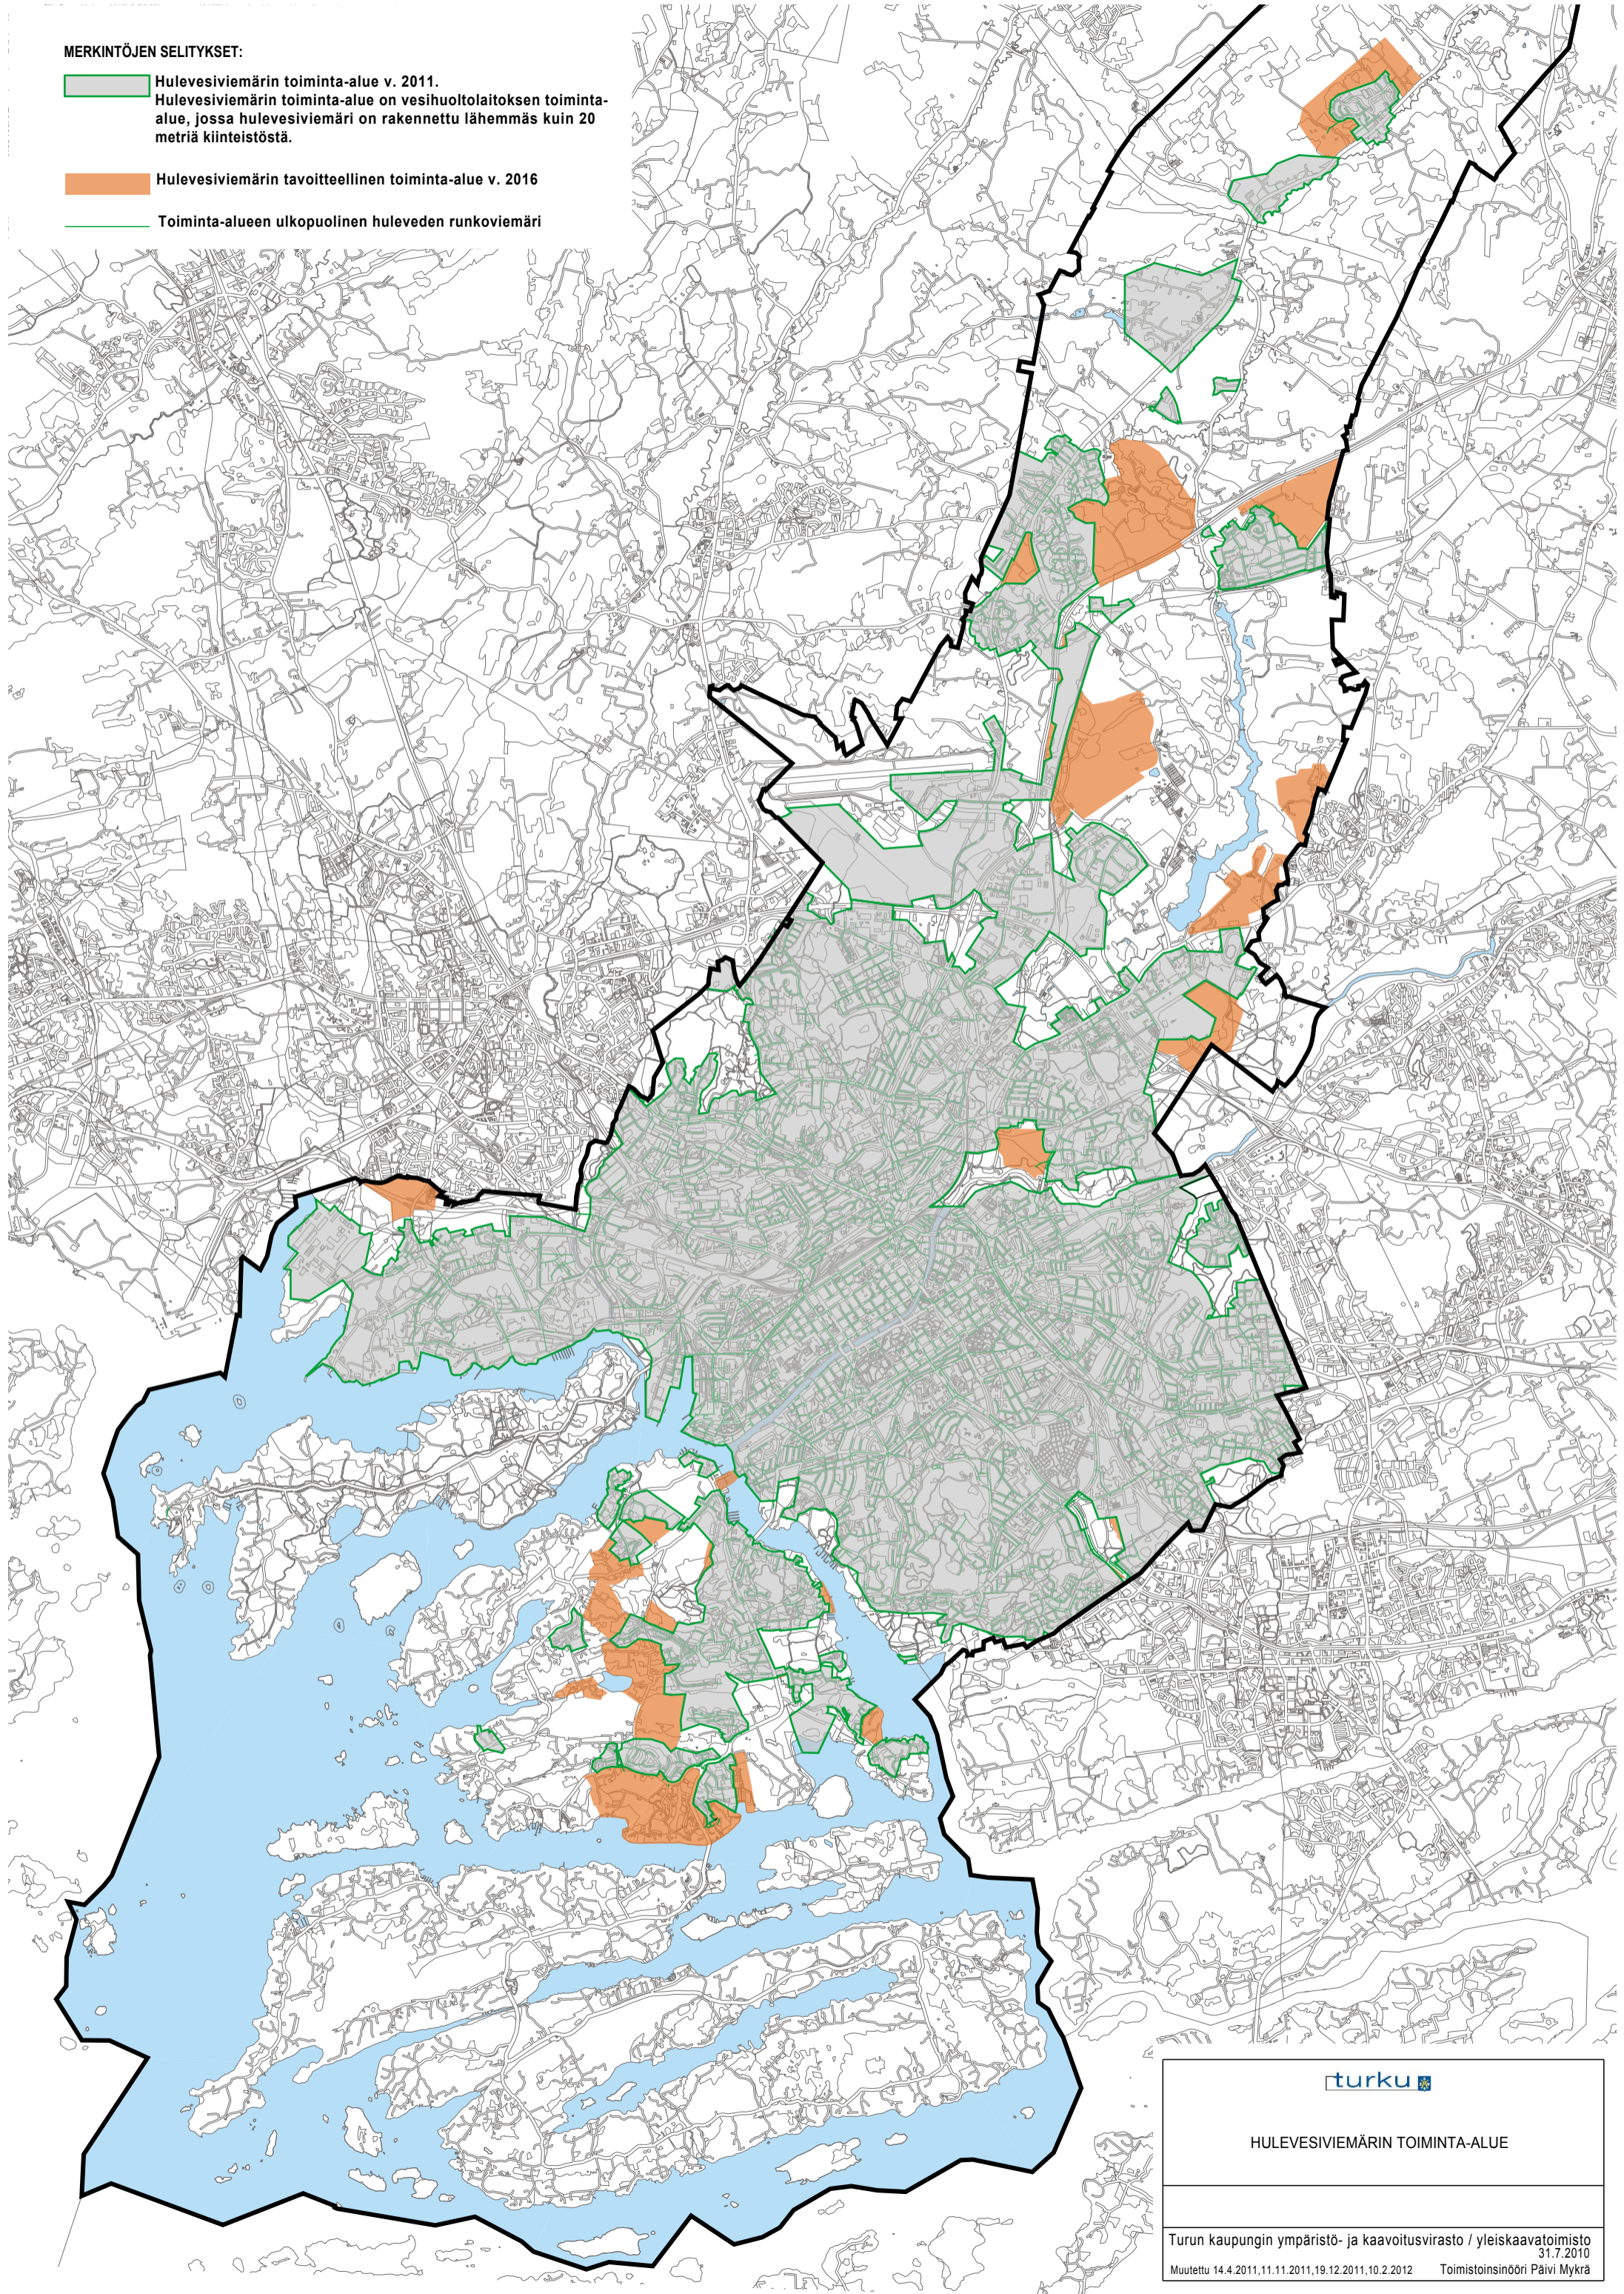

MERKINTÖJEN SELITYKSET:

 Hulevesiviemärin toiminta-alue v. 2011.  
Hulevesiviemärin toiminta-alue on vesihuoltolaitoksen toiminta-  
alue, jossa hulevesiviemäri on rakennettu lähemmäs kuin 20  
metriä kiinteistöstä.

 Hulevesiviemärin tavoitteellinen toiminta-alue v. 2016

 Toiminta-alueen ulkopuolinen huleveden runkoviemäri

turku

HULEVESIVIEMÄRIN TOIMINTA-ALUE