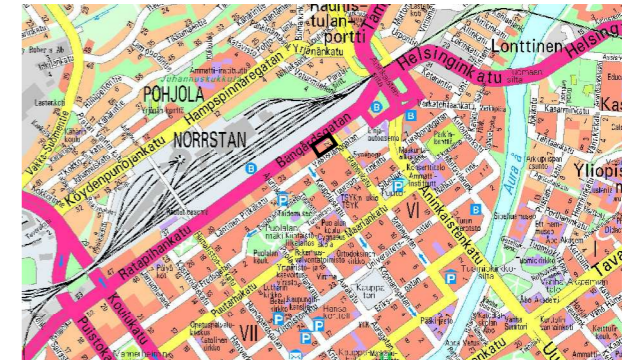

JULKISIVU RATAPIHANKADULLE

SIJAINKARTTA

L I I T E ASEMAKAAVANMUUTOKSEEN 4/2001 p. 16.4.2002

Merkintöjen selite:

3 m kaava-alueen rajan ulkopuolella oleva viiva, jota otsakkeessa mainittu kaavanmuutos koskee ja joita aiemmat kaavamerkinnot ja -määräykset poistuvat.

A27/1953
29.8.1953

Aiemman, poistuvan kaavan numero ja vahvistuspäivämäärä.

RATAPIHANKADUN PANORAMA

ILMAKUVA