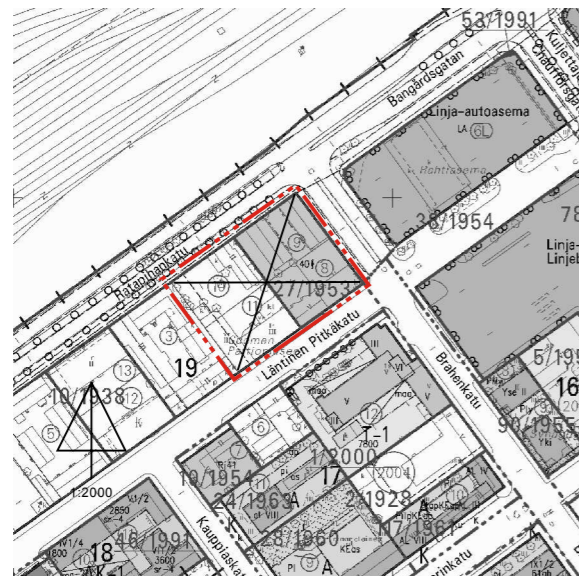

JULKISIVU RATAPIHANKADULLE

SIJAINKARTTA

L I I T E ASEMAKAAVANMUUTOKSEEN 4/2001 p. 16.4.2002

Merkintöjen selite:

3 m kaava-alueen rajan ulkopuolella oleva viiva, jota otsakkeessa mainittu kaavanmuutos koskee ja joita aiemmat kaavamerkinnot ja -määräykset poistuvat.

A27/1953
29.8.1953

Aiemman, poistuvan kaavan numero ja vahvistuspäivämäärä.

RATAPIHANKADUN PANORAMA

ILMAKUVA