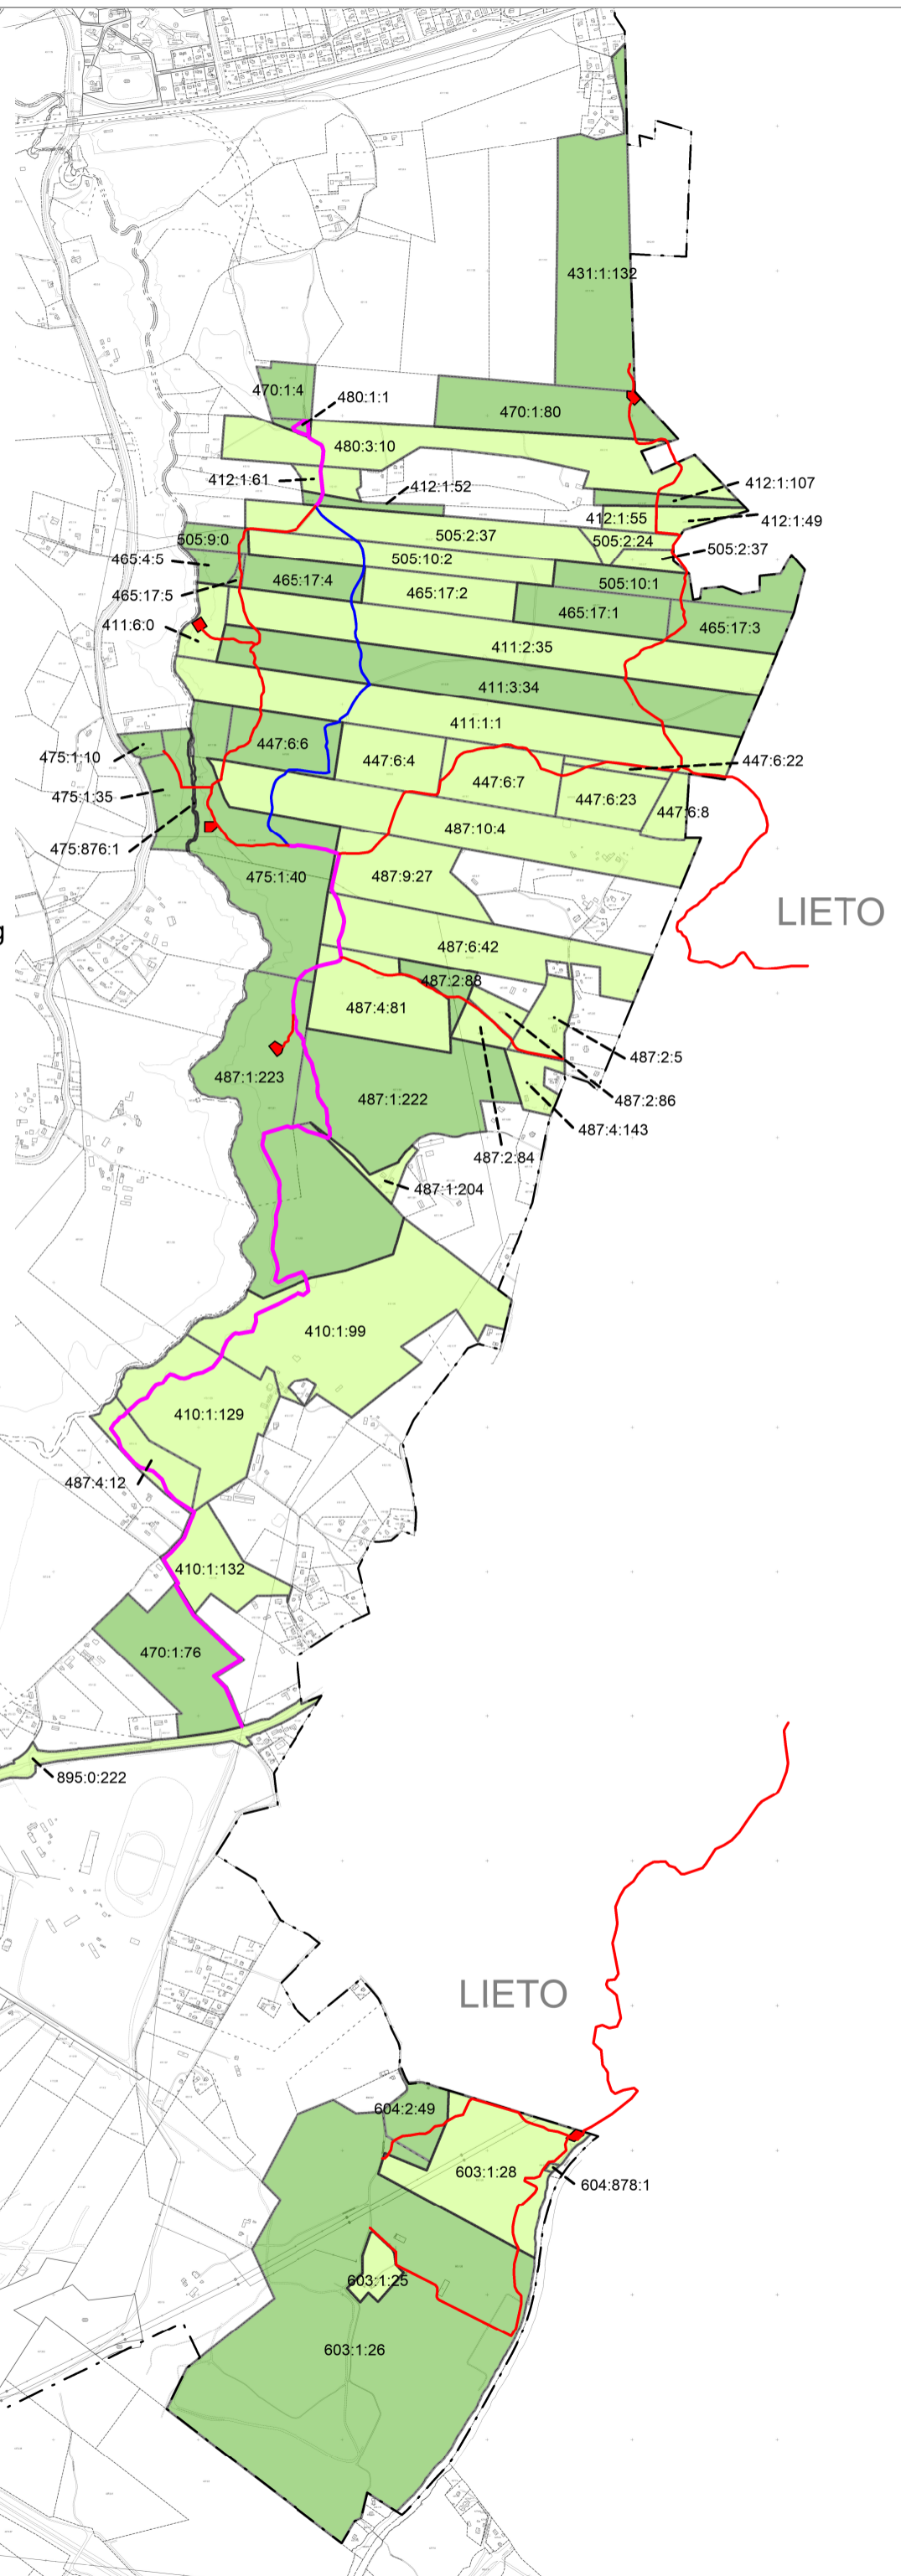

MAARIA-ILMARISTEN ULKOILUREITTISUUNNITELMA

PLAN FÖR FRILUFTSLEDER I S:T MARIE - ILMARINEN

EHDOTUS
FÖRSLAG

Kiinteistöt, joiden kautta ulkoilureittitoimituksella mahdollistettavat reitit kulkevat
Fastigheter genom vilka rutter som möjliggörs genom friluftsledförrättning går

- Turun kaupungin omistamat kiinteistöt
  Fastigheter som ägs av Åbo stad
- Muiden kuin Turun kaupungin omistamat kiinteistöt
  Fastigheter som ägs av andra än Åbo stad

Ulkoilureittitoimituksella mahdollistettavat reitit ja toiminnot
Rutter och funktioner som möjliggörs genom friluftsledförrättning

- Ulkoilureitti
  Friluftsled
- Ratsastusreitti
  Ridled
- Ulkoilureitti ja ratsastusreitti rinnakkain
  Friluftsled och ridled parallellt
- Levähdyspaikka
  Rastplats