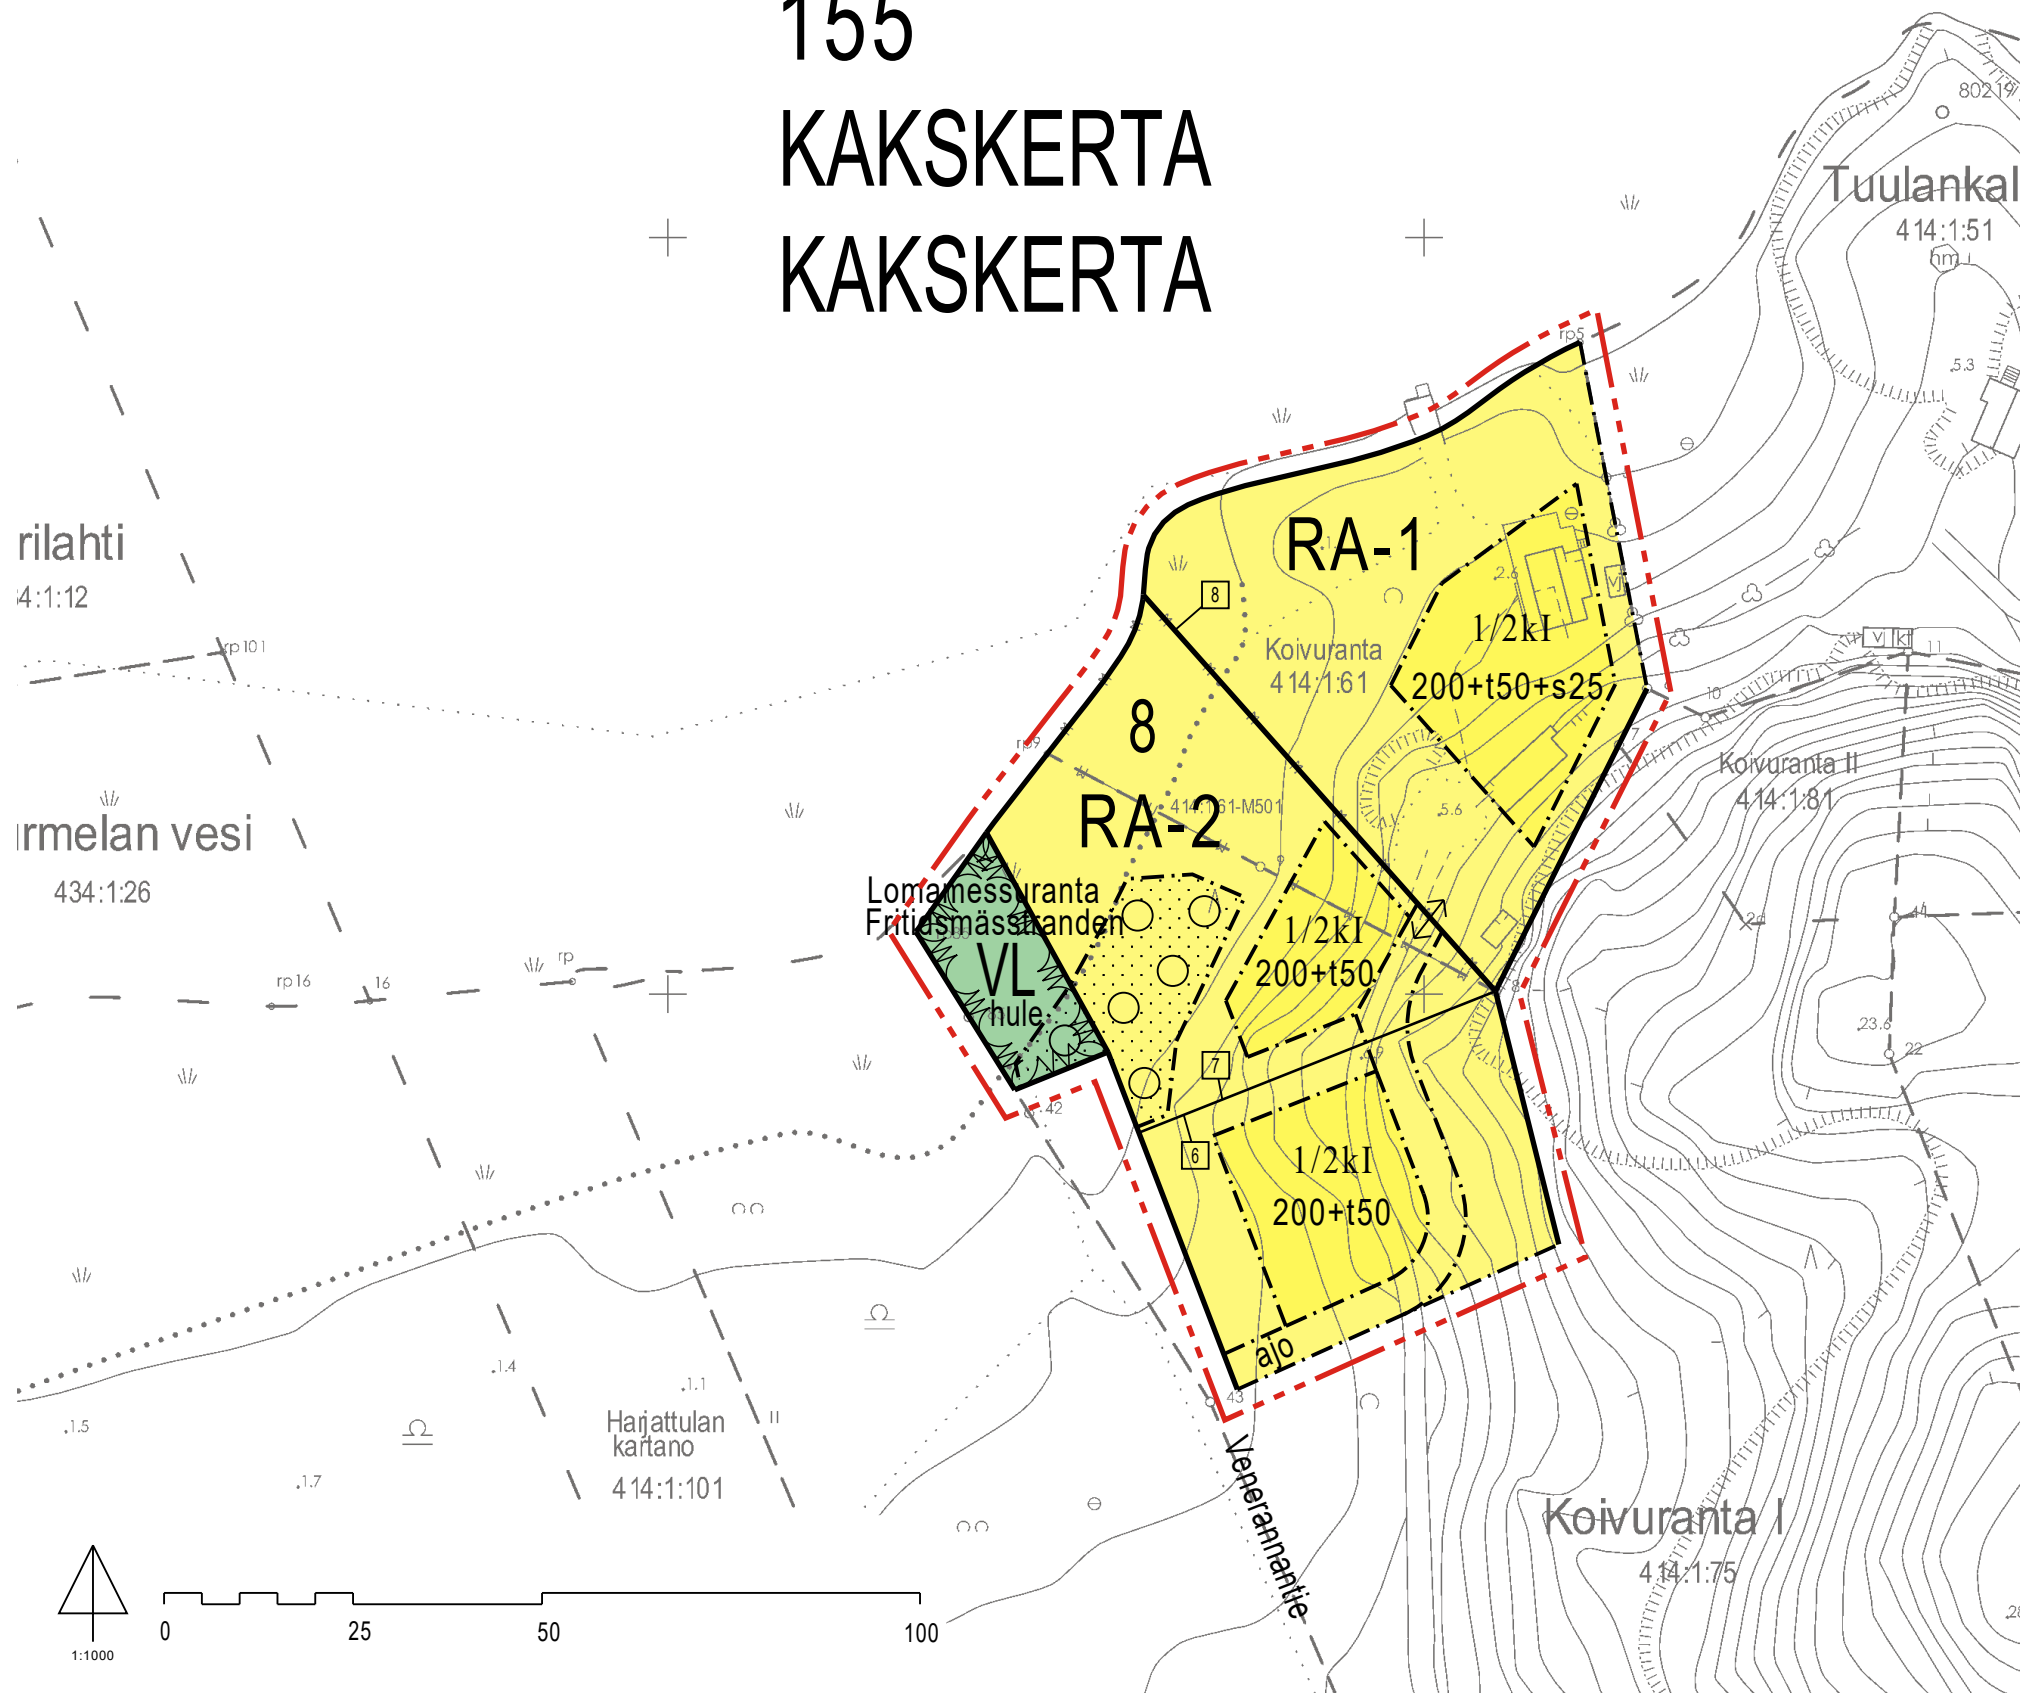

155 KAKSKERTA KAKSKERTA

POISTUVA KAAVA

Merkintöjen selite:

3 m kaava-alueen rajan ulkopuolella oleva viiva, jota otsakkeessa mainittu kaavanmuutos koskee ja jolta aiemmat kaavamerkinnot ja -määräykset poistuvat.

35/2010

Poistuvan kaavan tunnus ja voimaantulopäivä.