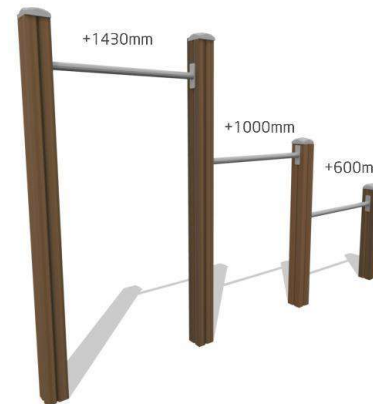

Jousikeinu, ikäryhmä 2+

Tasapainoilukukat, ikäryhmä 1+

Isojen leikkivälineet:

Monitoimiväline, ikäryhmä 1+,
Inklusiivinen

Rekkitangot, ikäryhmä 4+

Linnunpesäkeinu, ikäryhmä
1+ , inklusiivinen

Riippukeinu, ikäryhmä 2+,
Inklusiivinen

Kiipeilyreitti, ikäryhmä 4+

Kalusteet:

Roska-astia

Puistonpenkki

Picnicpöytä